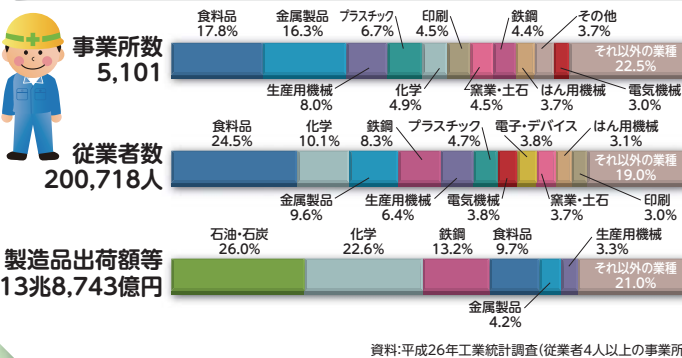

グラフで見るわたしたちの千葉県

人口 千葉県の人口及び世帯数の推移

人口ピラミッド 全国6位(総人口) 年齢(5歳階級)、男女別人口割合

工業 事業所数、従業者数、製造品出荷額の構成比(平成26年)

商業 年間商品販売額の構成比(平成26年)

農業 農業産出額の内訳(平成25年)

水産業 海面漁業漁獲量の内訳(平成26年)

教育 学校数と児童・生徒数の推移

財政 県一般会計歳入歳出決算額の構成比(平成26年度)

衛生 死因別死亡割合(平成26年)

平成27年度 千葉県統計グラフコンクール優秀作品

第1部特選

茂原市立豊田小学校1年 元吉 七夢

第2部特選

茂原市立豊田小学校4年 佐藤 光一

第3部特選