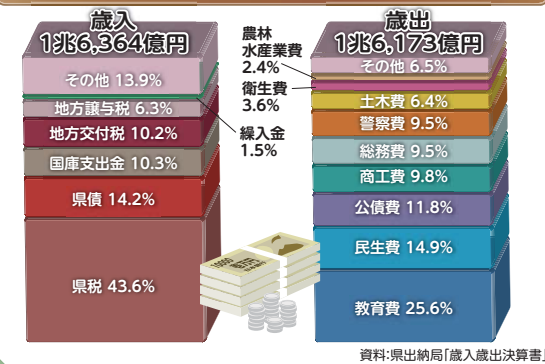

グラフで見るわたしたちの千葉県

人口 千葉県の人口及び世帯数の推移

人口ピラミッド 全国6位(総人口) 年齢(5歳階級)、男女別人口割合

工業 事業所数、従業者数、製造品出荷額の構成比(平成26年)

商業 年間商品販売額の構成比(平成26年)

農業 農業産出額の内訳(平成25年)

水産業 海面漁業漁獲量の内訳(平成26年)

教育 学校数と児童・生徒数の推移

財政 県一般会計歳入歳出決算額の構成比(平成26年度)

衛生 死因別死亡割合(平成26年)

平成27年度 千葉県統計グラフコンクール優秀作品

第1部特選

茂原市立豊田小学校1年 元吉 七夢

第2部特選

茂原市立豊田小学校4年 佐藤 光一

第3部特選