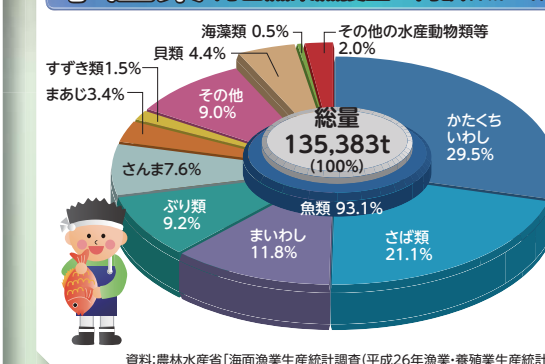

グラフで見るわたしたちの千葉県

人口 千葉県の人口及び世帯数の推移

人口ピラミッド 全国6位(総人口) 年齢(5歳階級)、男女別人口割合

工業 事業所数、従業者数、製造品出荷額の構成比(平成26年)

商業 年間商品販売額の構成比(平成26年)

農業 農業産出額の内訳(平成25年)

水産業 海面漁業漁獲量の内訳(平成26年)

教育 学校数と児童・生徒数の推移

財政 県一般会計歳入歳出決算額の構成比(平成26年度)

衛生 死因別死亡割合(平成26年)

平成27年度 千葉県統計グラフコンクール優秀作品

第1部特選

茂原市立豊田小学校1年 元吉 七夢

第2部特選

茂原市立豊田小学校4年 佐藤 光一

第3部特選