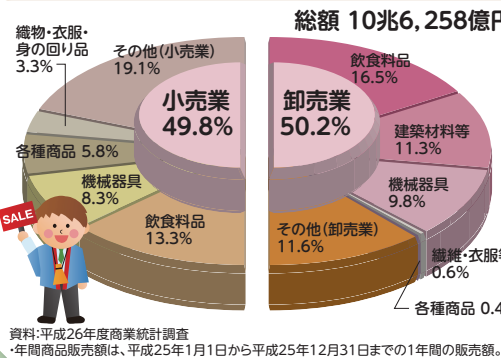

グラフで見るわたしたちの千葉県

人口 千葉県の人口及び世帯数の推移

人口ピラミッド 全国6位(総人口) 年齢(5歳階級)、男女別人口割合

工業 事業所数、従業者数、製造品出荷額の構成比(平成26年)

商業 年間商品販売額の構成比(平成26年)

農業 農業産出額の内訳(平成25年)

水産業 海面漁業漁獲量の内訳(平成26年)

教育 学校数と児童・生徒数の推移

財政 県一般会計歳入歳出決算額の構成比(平成26年度)

衛生 死因別死亡割合(平成26年)

平成27年度 千葉県統計グラフコンクール優秀作品

第1部特選

茂原市立豊田小学校1年 元吉 七夢

第2部特選

茂原市立豊田小学校4年 佐藤 光一

第3部特選