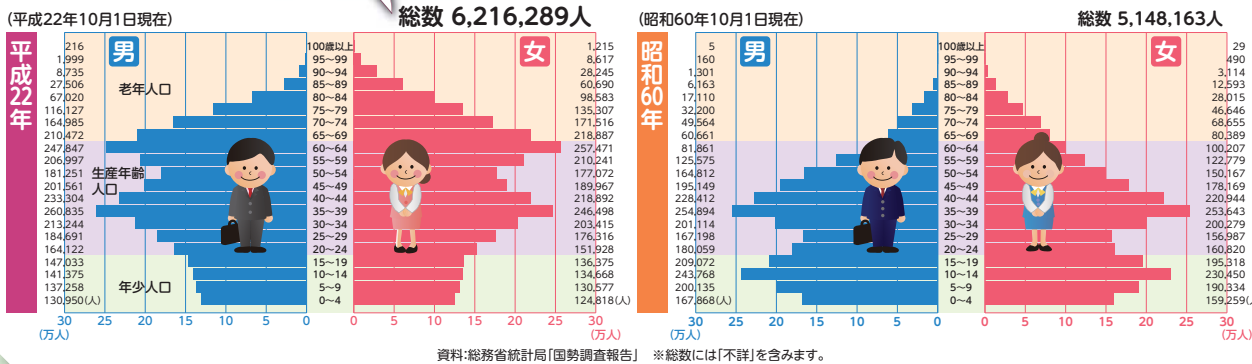

グラフで見るわたしたちの千葉県

人口 千葉県の人口及び世帯数の推移

人口ピラミッド 全国6位(総人口) 年齢(5歳階級)、男女別人口割合

工業 事業所数、従業者数、製造品出荷額の構成比(平成26年)

商業 年間商品販売額の構成比(平成26年)

農業 農業産出額の内訳(平成25年)

水産業 海面漁業漁獲量の内訳(平成26年)

教育 学校数と児童・生徒数の推移