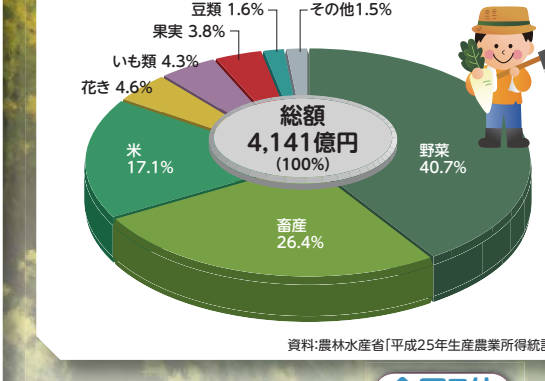

グラフで見るわたしたちの千葉県

人口 千葉県の人口及び世帯数の推移

人口ピラミッド 全国6位(総人口) 年齢(5歳階級)、男女別人口割合

工業 事業所数、従業者数、製造品出荷額の構成比(平成26年)

商業 年間商品販売額の構成比(平成26年)

農業 農業産出額の内訳(平成25年)

水産業 海面漁業漁獲量の内訳(平成26年)

教育 学校数と児童・生徒数の推移

財政 県一般会計歳入歳出決算額の構成比(平成26年度)

衛生 死因別死亡割合(平成26年)

平成27年度 千葉県統計グラフコンクール優秀作品

第1部特選

茂原市立豊田小学校1年 元吉 七夢

第2部特選

茂原市立豊田小学校4年 佐藤 光一

第3部特選