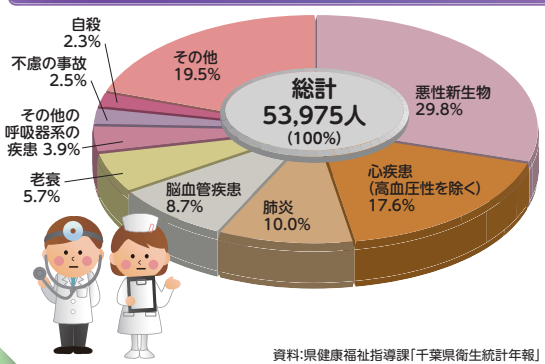

グラフで見るわたしたちの千葉県

人口 千葉県の人口及び世帯数の推移

人口ピラミッド 全国6位(総人口) 年齢(5歳階級)、男女別人口割合

工業 事業所数、従業者数、製造品出荷額の構成比(平成26年)

商業 年間商品販売額の構成比(平成26年)

農業 農業産出額の内訳(平成25年)

水産業 海面漁業漁獲量の内訳(平成26年)

教育 学校数と児童・生徒数の推移

財政 県一般会計歳入歳出決算額の構成比(平成26年度)

衛生 死因別死亡割合(平成26年)

平成27年度 千葉県統計グラフコンクール優秀作品

第1部特選

茂原市立豊田小学校1年 元吉 七夢

第2部特選

茂原市立豊田小学校4年 佐藤 光一

第3部特選