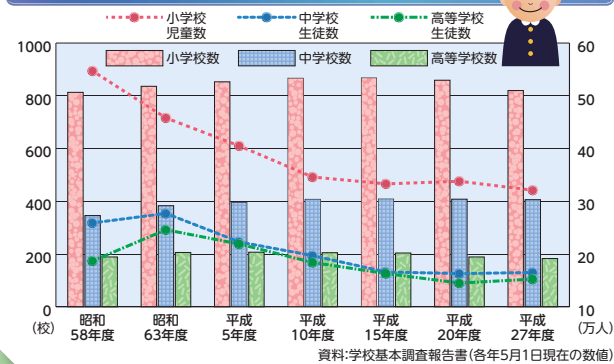

グラフで見るわたしたちの千葉県

人口 千葉県の人口及び世帯数の推移

人口ピラミッド 全国6位(総人口) 年齢(5歳階級)、男女別人口割合

工業 事業所数、従業者数、製造品出荷額の構成比(平成26年)

商業 年間商品販売額の構成比(平成26年)

農業 農業産出額の内訳(平成25年)

水産業 海面漁業漁獲量の内訳(平成26年)

教育 学校数と児童・生徒数の推移

財政 県一般会計歳入歳出決算額の構成比(平成26年度)

衛生 死因別死亡割合(平成26年)

平成27年度 千葉県統計グラフコンクール優秀作品

第1部特選

茂原市立豊田小学校1年 元吉 七夢

第2部特選

茂原市立豊田小学校4年 佐藤 光一

第3部特選