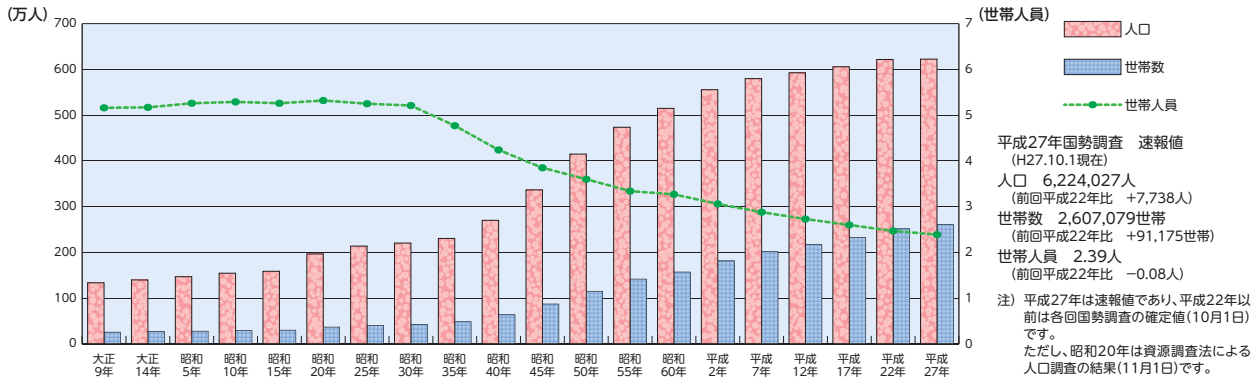

グラフで見るわたしたちの千葉県

人口 千葉県の人口及び世帯数の推移

人口ピラミッド 全国6位(総人口) 年齢(5歳階級)、男女別人口割合

工業 事業所数、従業者数、製造品出荷額の構成比(平成26年)

商業 年間商品販売額の構成比(平成26年)

農業 農業産出額の内訳(平成25年)

水産業 海面漁業漁獲量の内訳(平成26年)

教育 学校数と児童・生徒数の推移

財政 県一般会計歳入歳出決算額の構成比(平成26年度)

衛生 死因別死亡割合(平成26年)

平成27年度 千葉県統計グラフコンクール優秀作品

第1部特選

茂原市立豊田小学校1年 元吉 七夢

第2部特選

茂原市立豊田小学校4年 佐藤 光一

第3部特選