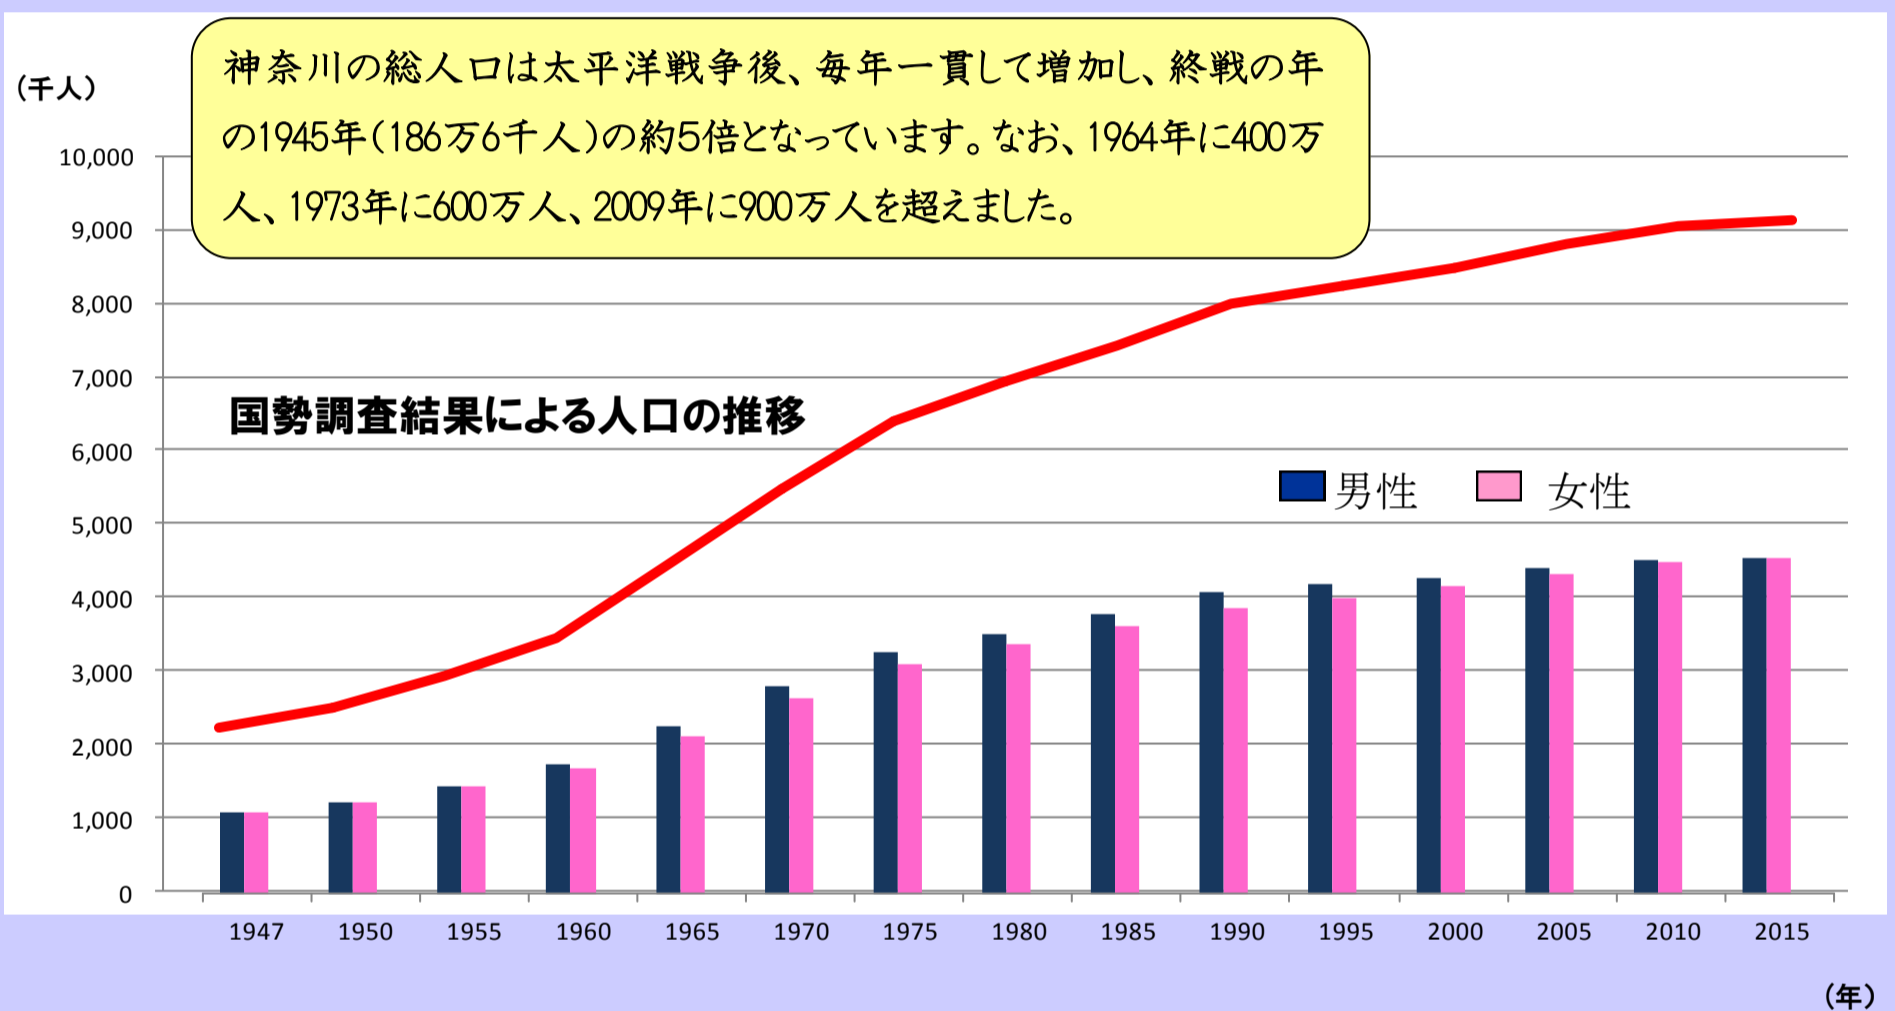

神奈川県

統計データでみる神奈川

かながわキンタロウ

<http://www.pref.kanagawa.jp/cnt/f6764/>

神奈川県と同じくらいの人口を有する国はどこでしょう？

平成27年国勢調査(2015年10月1日実施)による神奈川の総人口は**912万7千人**。2006年に大阪を抜いて以来、**全国第2位**となっています。

神奈川県は、全国で第何位でしょう？

問1