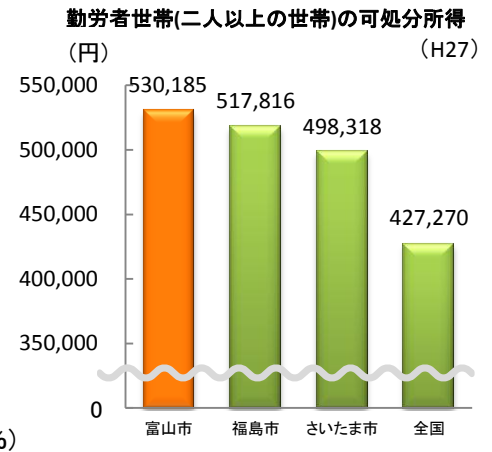

「あさひ舟川 春の四重奏」

## 富山県の全国1位♪

富山県の住宅あたりの延べ面積は150.08㎡で全国1位です。

富山県の道路整備率は75.0%で全国1位です。

勤労者世帯(二人以上の世帯)の可処分所得は530,185円で全国1位です。

- 人口1万人あたりの出火件数(H27)全国最少 1.74件
- 人口千人あたりの生活保護率(H26度)全国最低 0.33%
- 持ち家率(H22) 78.3%
- 1住宅あたりの居住室数(H25) 6.38室
- アルミサッシ・ドアの出荷額(H26) 全国シェア31.9%
- 銅・同合金鋳物の出荷金額(H26) 23,176百万円
- 人口1人あたりの医薬品生産金額(H26) 57.6万円
- 人口1万人あたりの医薬品製造従業者数(H26) 79.7人
- 人口10万人あたりの医薬品製造所数(H26) 8.4箇所