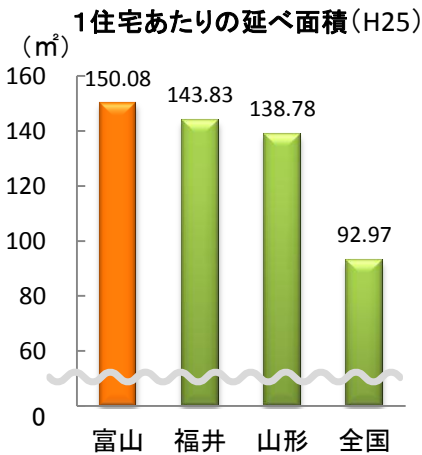

「あさひ舟川 春の四重奏」

## 富山県の全国1位♪

富山県の住宅あたりの延べ面積は150.08㎡で全国1位です。

富山県の道路整備率は75.0%で全国1位です。

勤労者世帯(二人以上の世帯)の可処分所得は530,185円で全国1位です。

- 人口1万人あたりの出火件数(H27)全国最少 1.74件
- 人口千人あたりの生活保護率(H26度)全国最低 0.33%
- 持ち家率(H22) 78.3%
- 1住宅あたりの居住室数(H25) 6.38室
- アルミサッシ・ドアの出荷額(H26) 全国シェア31.9%
- 銅・同合金鋳物の出荷金額(H26) 23,176百万円
- 人口1人あたりの医薬品生産金額(H26) 57.6万円
- 人口1万人あたりの医薬品製造従業者数(H26) 79.7人
- 人口10万人あたりの医薬品製造所数(H26) 8.4箇所