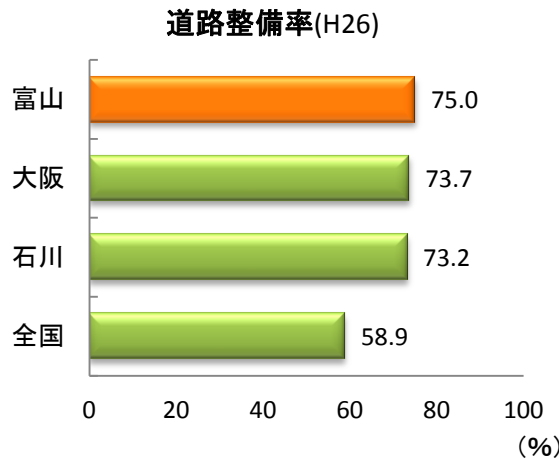

「あさひ舟川 春の四重奏」

## 富山県の全国1位♪

富山県の住宅あたりの延べ面積は150.08㎡で全国1位です。

富山県の道路整備率は75.0%で全国1位です。

勤労者世帯(二人以上の世帯)の可処分所得は530,185円で全国1位です。

- 人口1万人あたりの出火件数(H27)全国最少 1.74件
- 人口千人あたりの生活保護率(H26度)全国最低 0.33%
- 持ち家率(H22) 78.3%
- 1住宅あたりの居住室数(H25) 6.38室
- アルミサッシ・ドアの出荷額(H26) 全国シェア31.9%
- 銅・同合金鋳物の出荷金額(H26) 23,176百万円
- 人口1人あたりの医薬品生産金額(H26) 57.6万円
- 人口1万人あたりの医薬品製造従業者数(H26) 79.7人
- 人口10万人あたりの医薬品製造所数(H26) 8.4箇所