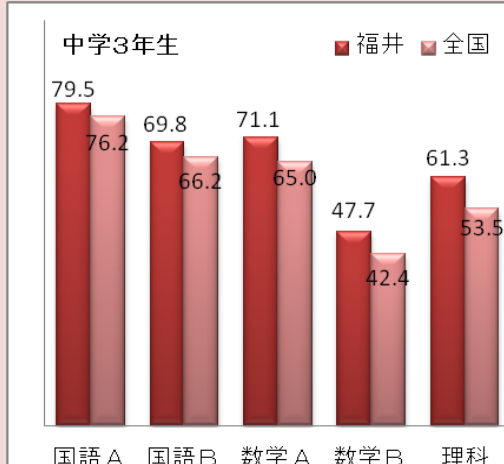

福井県は「幸福度日本一」!

日本総研が発表した「幸福度ランキング2016版」において、前回(2014年)に続き総合1位になりました。

福井は雇用環境No. 1!

福井県は、正規就業者割合、女性の有業率、共働き率が全国1位です。子育てと仕事を両立しやすい環境です。

ティッチー

正規就業者割合

67.3% (1位)
 全国平均61.8%
 (資料:H24就業構造基本調査)

女性の有業率

53.0% (1位)
 全国平均48.2%
 (資料:H24就業構造基本調査)

共働き率

56.8% (1位)
 全国平均45.4%
 (資料:H22国勢調査)

有効求人倍率

1.59 (2位)
 全国平均1.20
 (資料:H27職業安定業務統計)

福井の子どもは文武両道

本県児童・生徒の学力は全国トップクラスです。また、体力は小学5年生男女、中学2年生男女が全国1位(H27年度全国体力・運動能力、運動習慣等町における体力合計点)であり、教育環境が整っています。