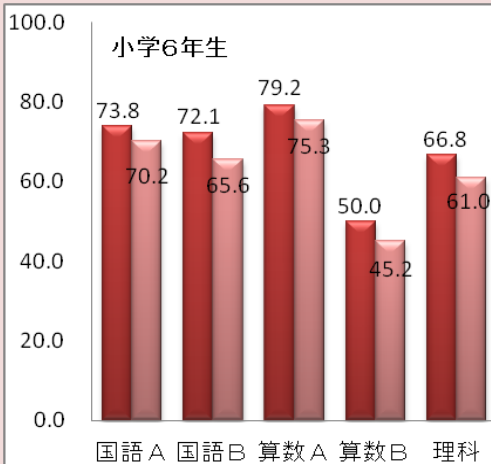

福井県は「幸福度日本一」!

日本総研が発表した「幸福度ランキング2016版」において、前回(2014年)に続き総合1位になりました。

福井は雇用環境No. 1!

福井県は、正規就業者割合、女性の有業率、共働き率が全国1位です。子育てと仕事を両立しやすい環境です。

ティッチー

正規就業者割合

67.3% (1位)
 全国平均61.8%
 (資料:H24就業構造基本調査)

女性の有業率

53.0% (1位)
 全国平均48.2%
 (資料:H24就業構造基本調査)

共働き率

56.8% (1位)
 全国平均45.4%
 (資料:H22国勢調査)

有効求人倍率

1.59 (2位)
 全国平均1.20
 (資料:H27職業安定業務統計)

福井の子どもは文武両道

本県児童・生徒の学力は全国トップクラスです。また、体力は小学5年生男女、中学2年生男女が全国1位(H27年度全国体力・運動能力、運動習慣等町における体力合計点)であり、教育環境が整っています。