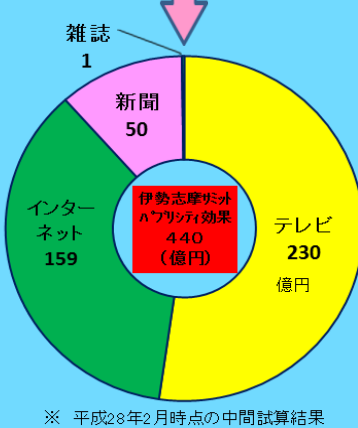

三重県

祝！伊勢志摩サミット成功 ～ご支援、ご協力ありがとうございました～

伊勢志摩サミット開催の効果

平成27年6月のサミット開催決定以来、三重県では、様々な分野でサミット開催の効果が表れています。今回、その中からいくつかをご紹介します。

県への観光客入込客数が約97万人増加！

県内外国人宿泊者数が2倍以上に増

直接的経済効果が
全国で1071億円！

パブリシティ効果が
約440億円！

三重テラスの来館者数、売上がともに増加！

県のふるさと応援寄付金(ふるさと納税)件数・金額