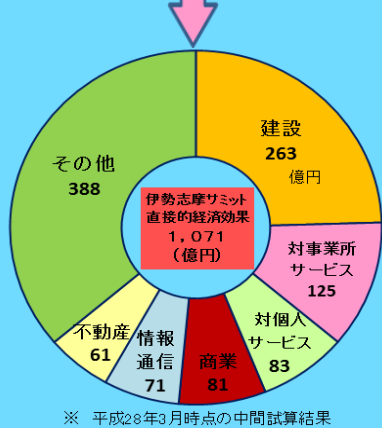

三重県

祝！伊勢志摩サミット成功 ～ご支援、ご協力ありがとうございました～

伊勢志摩サミット開催の効果

平成27年6月のサミット開催決定以来、三重県では、様々な分野でサミット開催の効果が表れています。今回、その中からいくつかをご紹介します。

県への観光客入込客数が約97万人増加！

県内外国人宿泊者数が2倍以上に増

直接的経済効果が
全国で1071億円！

パブリシティ効果が
約440億円！

三重テラスの来館者数、売上がともに増加！

県のふるさと応援寄付金(ふるさと納税)件数・金額