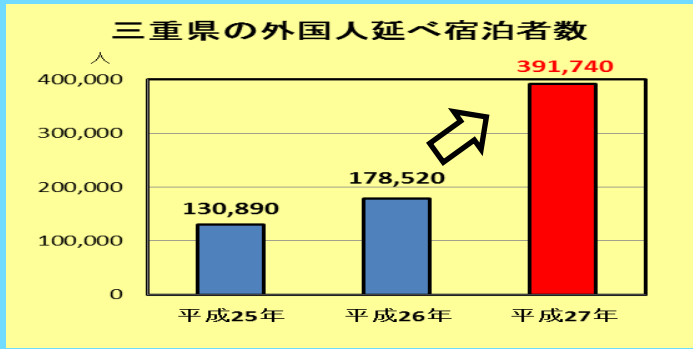

三重県

祝！伊勢志摩サミット成功 ～ご支援、ご協力ありがとうございました～

伊勢志摩サミット開催の効果

平成27年6月のサミット開催決定以来、三重県では、様々な分野でサミット開催の効果が表れています。今回、その中からいくつかをご紹介します。

県への観光客入込客数が約97万人増加！

県内外国人宿泊者数が2倍以上に増

直接的経済効果が
全国で1071億円！

パブリシティ効果が
約440億円！