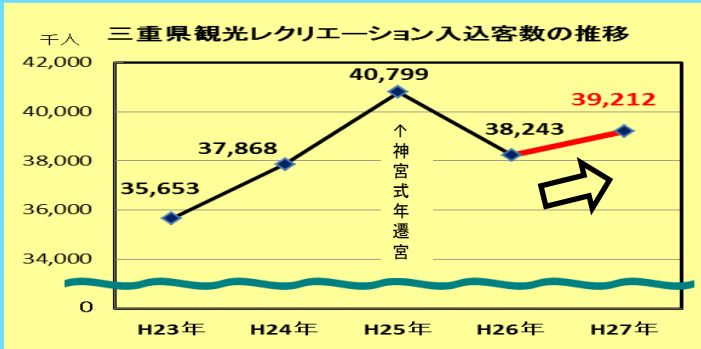

三重県

祝！伊勢志摩サミット成功 ～ご支援、ご協力ありがとうございました～

伊勢志摩サミット開催の効果

平成27年6月のサミット開催決定以来、三重県では、様々な分野でサミット開催の効果が表れています。今回、その中からいくつかをご紹介します。

県への観光客入込客数が約97万人増加！

県内外国人宿泊者数が2倍以上に増

直接的経済効果が
全国で1071億円！

パブリシティ効果が
約440億円！