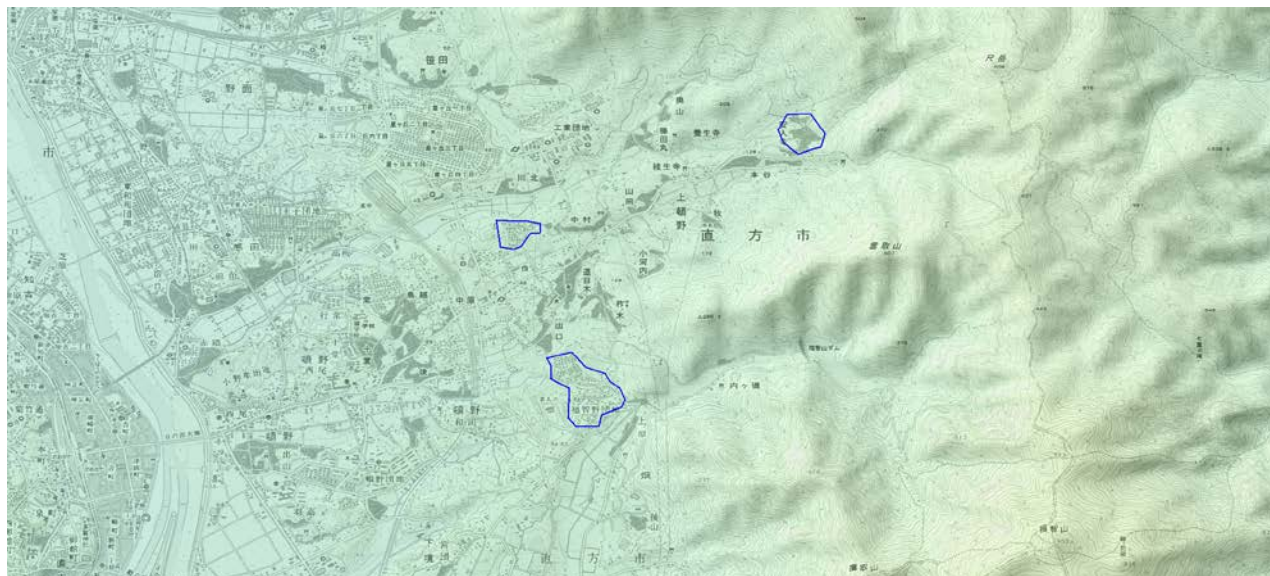

デジタル混信の発生地域に対する対策計画（地区別）

都道府県名
福岡県

管理番号
4052033

自治体コード	住 所
40204	福岡県直方市上頓野

地上デジタル放送の受信状況							
	NHK総合	NHK教育	RKB毎日放送	九州朝日放送	テレビ西日本	福岡放送	TVQ九州放送
受信局所名	鞍手	鞍手	鞍手	鞍手	鞍手	鞍手	鞍手
地上デジタル放送の受信状況	×混信(韓国波)	○	○	×混信(韓国波)	○	×混信(韓国波)	○

受信状況の内訳
 ○ :良好に受信可能
 ×混信 :混信により受信困難

対策計画							
	NHK総合	NHK教育	RKB毎日放送	九州朝日放送	テレビ西日本	福岡放送	TVQ九州放送
対策手法	リバック			リバック		リバック	
難視世帯数	390			390		390	
対策年度	2017年度			2017年度		2017年度	
対策済み世帯数	0			0		0	
未対策世帯数	390			390		390	

範囲図

この地図は、国土地理院長の承認を得て、同院発行の数値地図25000(地図画像)を複製したものである。(承認番号 平成27情複 第1177号)

枠内：難視範囲

備考