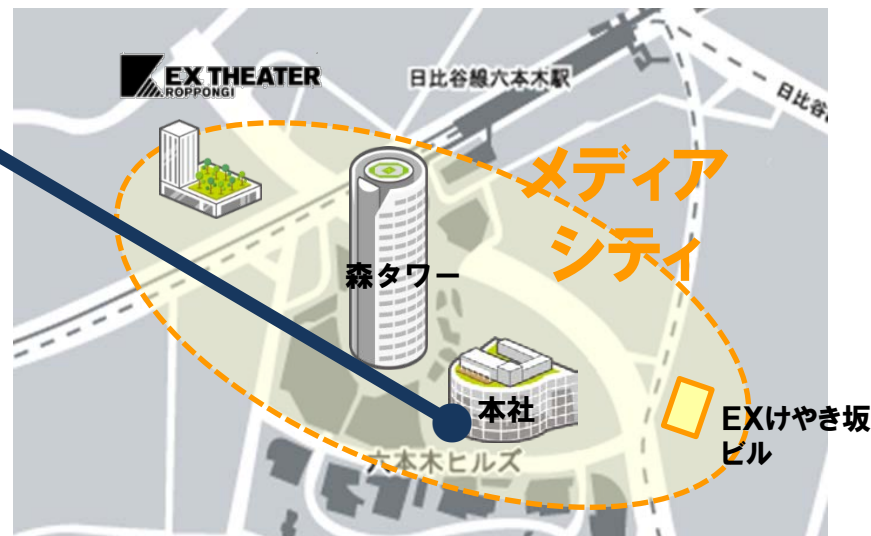

# 新たなインターネット専用スタジオを開設

「AbemaPrime」  
毎週月～金曜日  
21:00～23:00

※「AbemaNews」チャンネルにて放送中

「みのもんたのよるバズ」  
毎週土曜日  
20:00～21:50

※「AbemaNews」チャンネルにて放送中

EXけやき坂スタジオ

ネット⇄リアル  
の連携