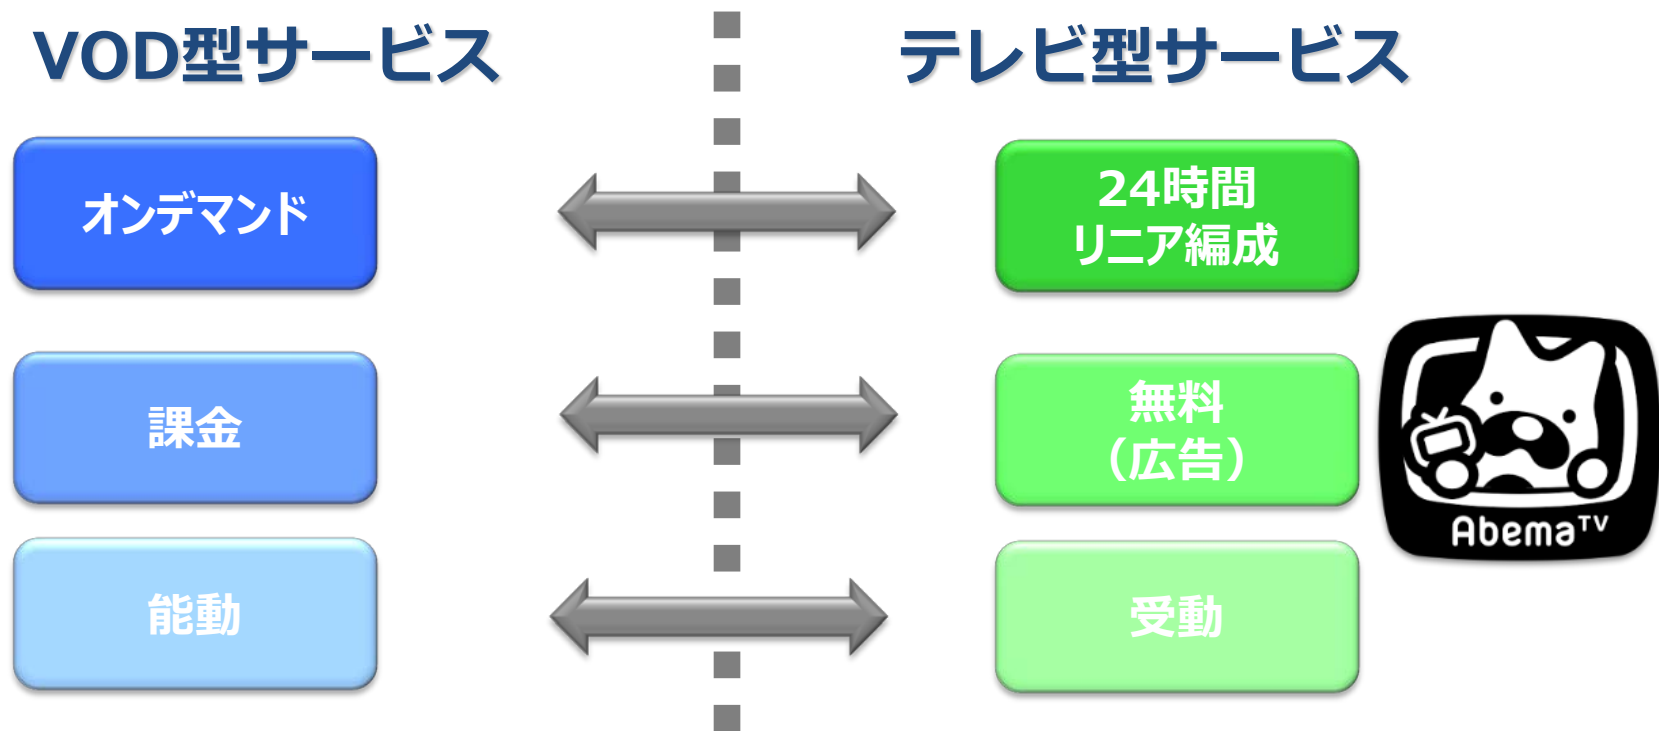

AbemaTVの特長

- 圧倒的な操作性
- デバイスに適したUI
- テレビデバイスへの対応
- コメント機能

プラス