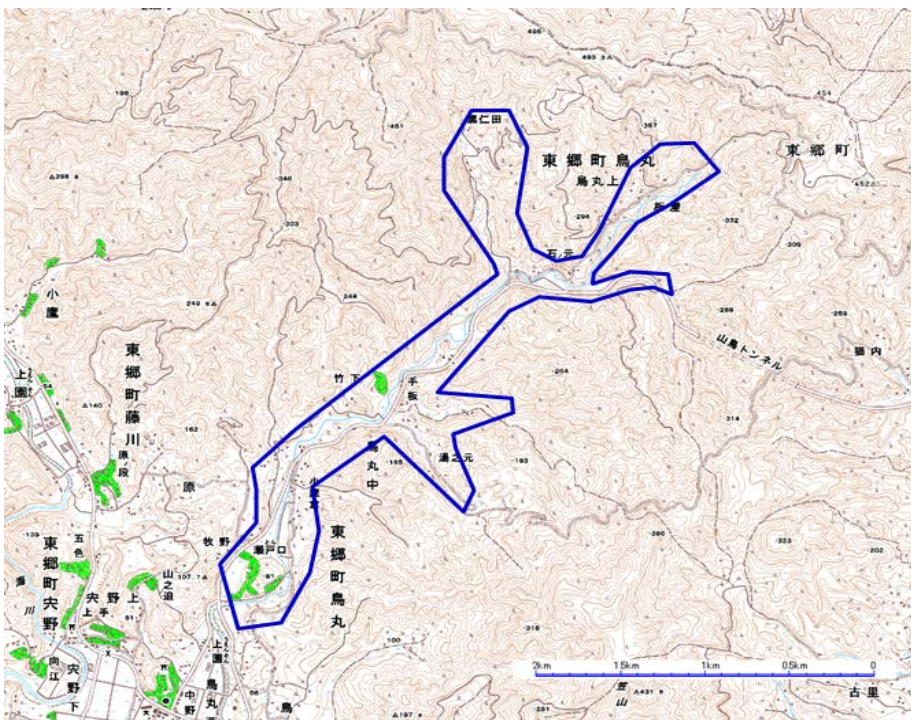

デジタル混信の発生地域に対する対策計画

都道府県名	
鹿児島県	

管理番号	
4680958	

自治体コード	住 所
46215	鹿児島県薩摩川内市東郷町鳥丸

地上デジタル放送の受信状況						
	NHK総合	NHK教育	南日本放送	鹿児島テレビ放送	鹿児島放送	鹿児島讀賣テレビ
受信局所名	串木野	串木野	串木野	串木野	串木野	串木野
地上デジタル放送の受信状況	×混信(F)	×混信(F)	×混信(F)	○	×混信(F)	○

受信状況の内訳

- :良好に受信可能
- ×混信 :混信により受信困難

対策計画						
	NHK総合	NHK教育	南日本放送	鹿児島テレビ放送	鹿児島放送	鹿児島讀賣テレビ
対策手法	共聴施設改修 (信号供給)	共聴施設改修 (信号供給)	共聴施設改修 (信号供給)		共聴施設改修 (信号供給)	
難視世帯数	60	60	60		60	
対策年度	2016	2016	2016		2016	
対策済み世帯数	0	0	0		0	
未対策世帯数	60	60	60		60	

範囲図

この地図は、国土地理院長の承認を得て、同院発行の数値地図25000(地図画像)を複製したものである。(承認番号 平27情複、第1177号)

枠内：難視範囲

備考