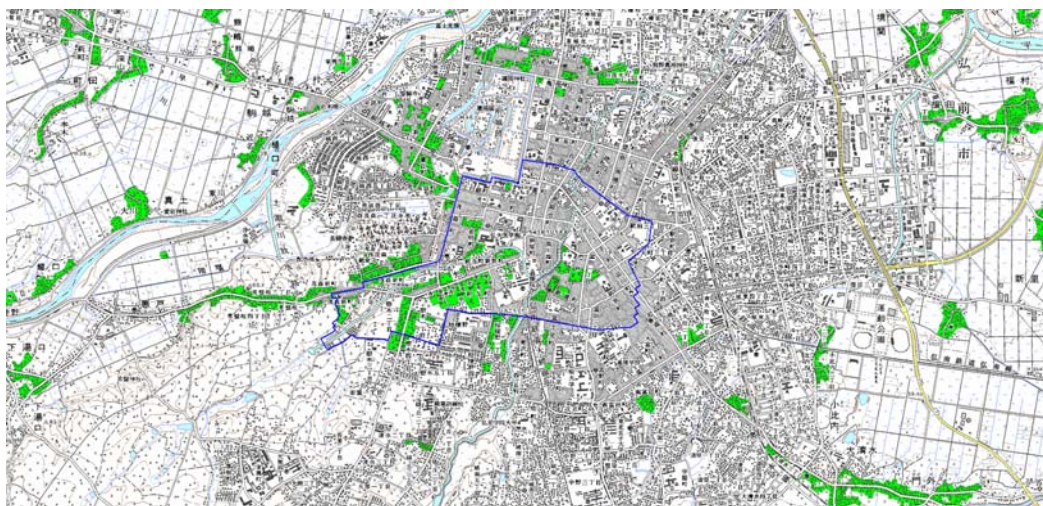

地上デジタル放送難視地区対策計画

都道府県名 青森県	管理番号 210002
--------------	----------------

自治体コード 2202	住 所 青森県弘前市大字在府町、綱屋町、塩分町、桜林町、富士見町、栢椏野1丁目、栢椏野2丁目、土手町、品川町、住吉町、代官町、富田1丁目、富田2丁目、白銀町、新寺町、本町、桶屋町、新緑治町、茂森新町1丁目及びび4丁目、樹木1丁目～3丁目
----------------	---

地上デジタル放送の受信状況					
受信局所名	NHK総合 青森	NHK教育 青森	青森放送 青森	青森テレビ 青森	青森朝日放送 青森
地上デジタル放送の受信状況	×混信 (デジタル)	×混信 (デジタル)	×混信 (デジタル)	×混信 (デジタル)	×混信 (デジタル)

受信状況の内訳
 ○ : 良好に受信可能
 × : 受信困難

対策計画					
対策手法	フィルター対策	フィルター対策	フィルター対策	フィルター対策	フィルター対策
難視世帯数	370	370	370	370	370
対策年度	2014	2014	2014	2014	2014
対策済み世帯数	0	0	0	0	0
未対策世帯数	370	370	370	370	370

範囲図

この地図は、国土地理院長の承認を得て、同院発行の数値地図25000（地図画像）を複製したものである。（承認番号 平成26情復 第932号）

[Blue Outline] 枠内：難視範囲

備考
