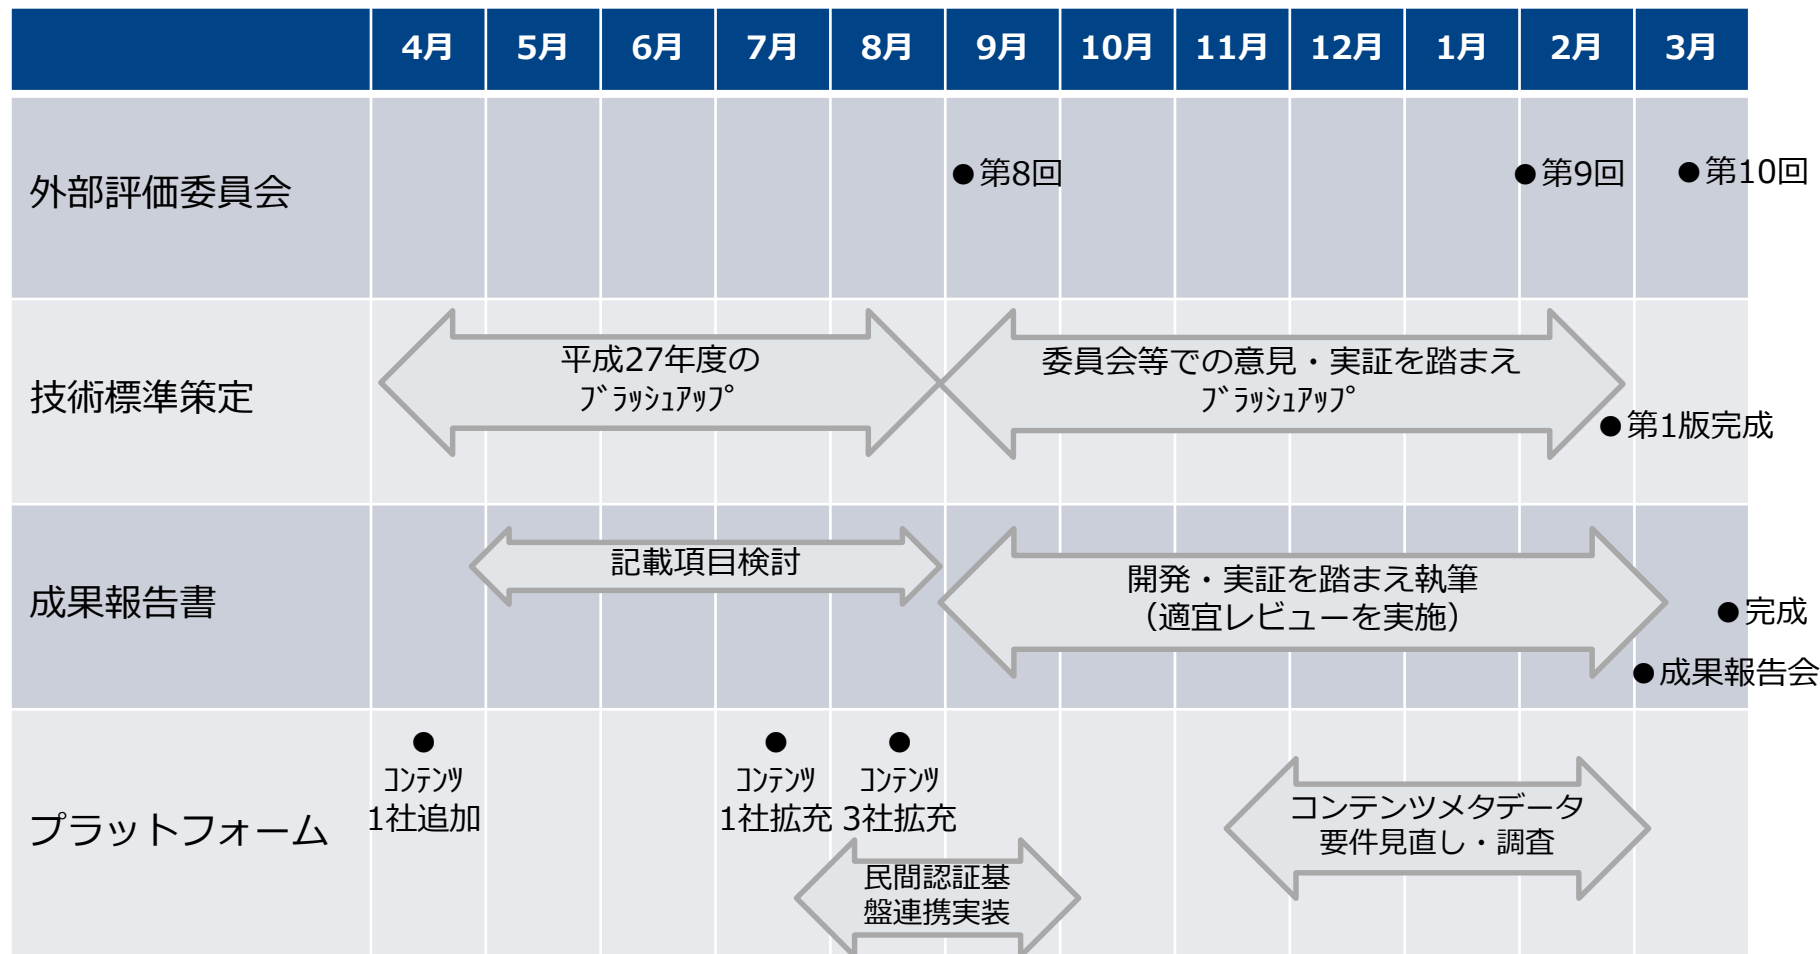

平成28年度 最先端情報通信技術を活用した教育クラウド プラットフォームに関する実証 実施状況

2017年2月9日
NTTコミュニケーションズ株式会社

Transform your business, transcend expectations with our technologically advanced solutions.

進捗状況について①

平成28年度の事業全体スケジュールは以下の通りにて進めており、今後、計画されております。

全体の取りまとめ・プラットフォーム関連

進捗状況について②

実証を行う地域・学校に関するスケジュールに関して

	4月	5月	6月	7月	8月	9月	10月	11月	12月	1月	2月	3月
実証地域	● 提出ドキュメント整理 ● 年度更新 ● 実施計画策定				● 環境整備							
	プラットフォーム活用を通じた実証											
検証協力校	● 年度更新		在外教育施設の募集・追加									
	プラットフォーム活用を通じた実証											
ICTドリムスクール校	● 計画書提出			● 継続団体・内容決定								
	プラットフォーム活用を通じた実証											
フルアウトモデル校	● 提出ドキュメント整理 ● 実施計画策定											
	プラットフォーム活用を通じた実証											
					PF準備							
プログラミング校 ※アウト・地域人材 利用型プログラミング 教育実施モデル 実証事業		公募実施										
				実施校決定								
	プラットフォーム活用を通じた実証											