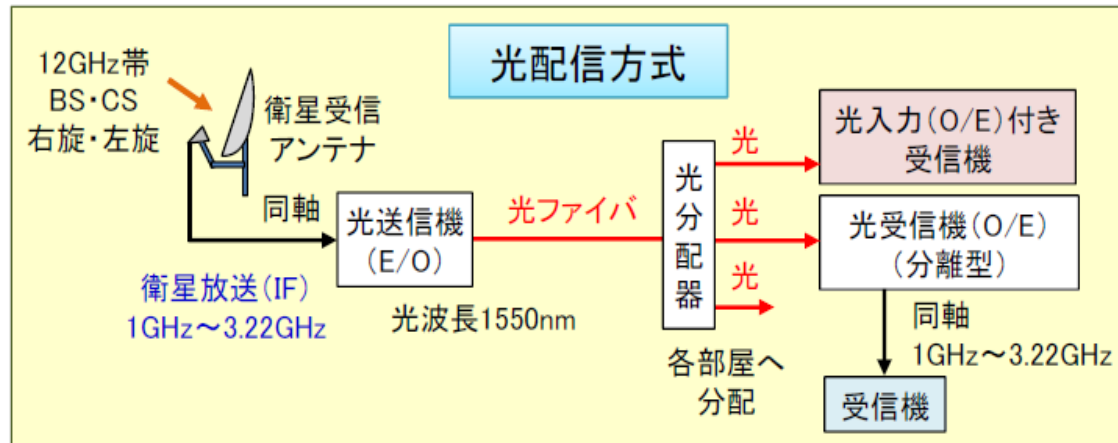

資料IF作3-4

＜一般的なFTTHシステム例＞

【H E部】
同軸機器を使用
・BS/CSプースター
・混合器

【宅内】
同軸機器を使用
・分配器
・壁面端子
・分波器

超高精細度テレビジョン衛星放送の宅内配信方式

- ▶ 光配信方式は、同軸配信方式と比較して電波漏洩が非常に少ない。
- ▶ 宅内配信方式としてARIB STD-B63や総務省フォローアップの第二次中間報告等に掲載されている。

総務省 フォローアップの第二次中間報告資料より