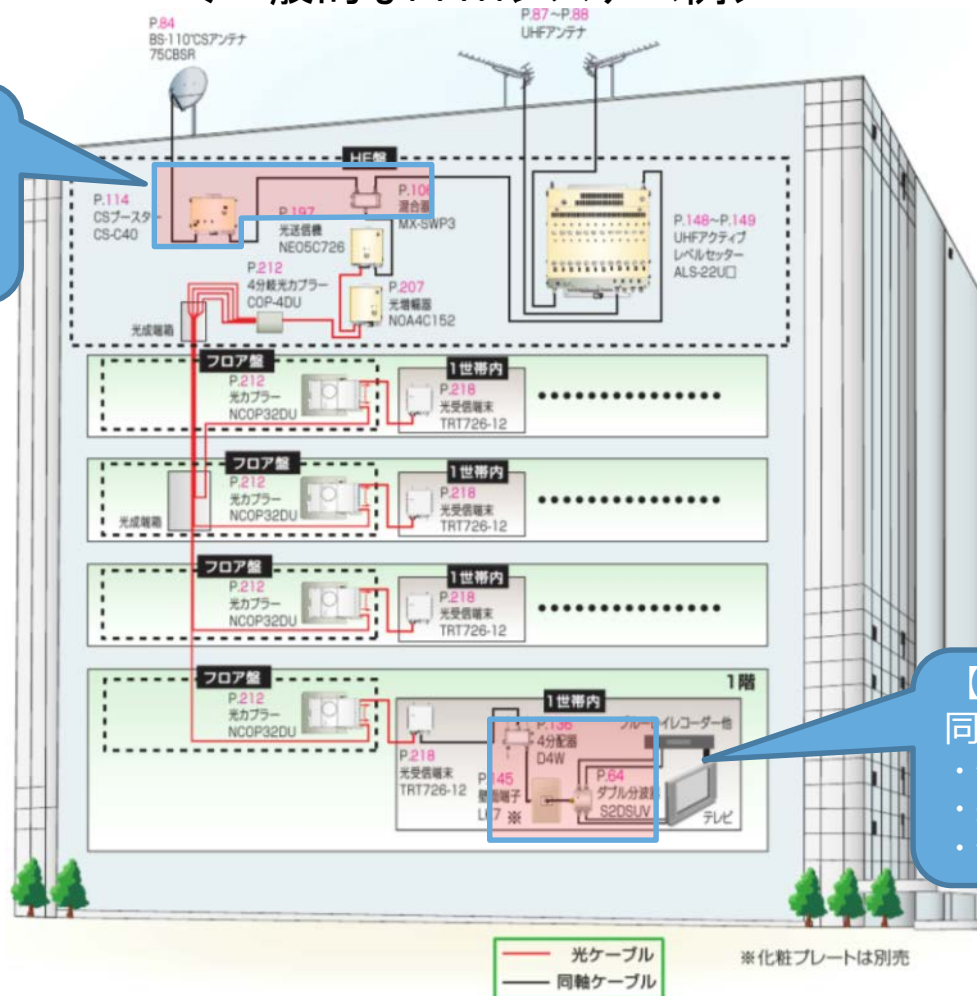

資料IF作3-4

＜一般的なFTTHシステム例＞

【H E部】
同軸機器を使用
・BS/CSプースター
・混合器

【宅内】
同軸機器を使用
・分配器
・壁面端子
・分波器

超高精細度テレビジョン衛星放送の宅内配信方式

- ▶ 光配信方式は、同軸配信方式と比較して電波漏洩が非常に少ない。
- ▶ 宅内配信方式としてARIB STD-B63や総務省フォローアップの第二次中間報告等に掲載されている。

総務省 フォローアップの第二次中間報告資料より