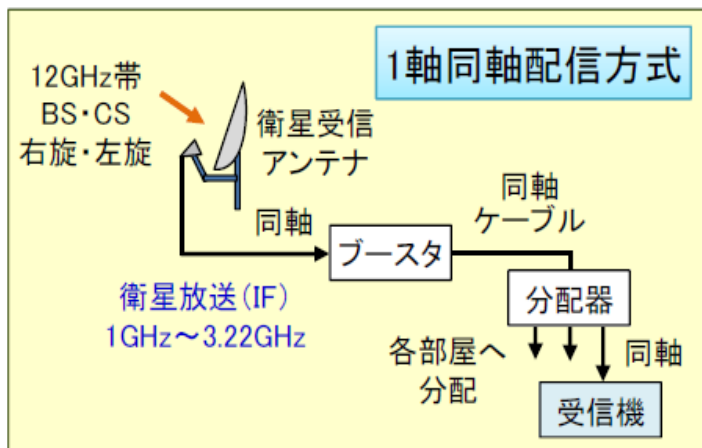

資料IF作3-4

＜一般的なFTTHシステム例＞

【H E部】
同軸機器を使用
・BS/CSプースター
・混合器

【宅内】
同軸機器を使用
・分配器
・壁面端子
・分波器

超高精細度テレビジョン衛星放送の宅内配信方式

- ▶ 光配信方式は、同軸配信方式と比較して電波漏洩が非常に少ない。
- ▶ 宅内配信方式としてARIB STD-B63や総務省フォローアップの第二次中間報告等に掲載されている。

総務省 フォローアップの第二次中間報告資料より