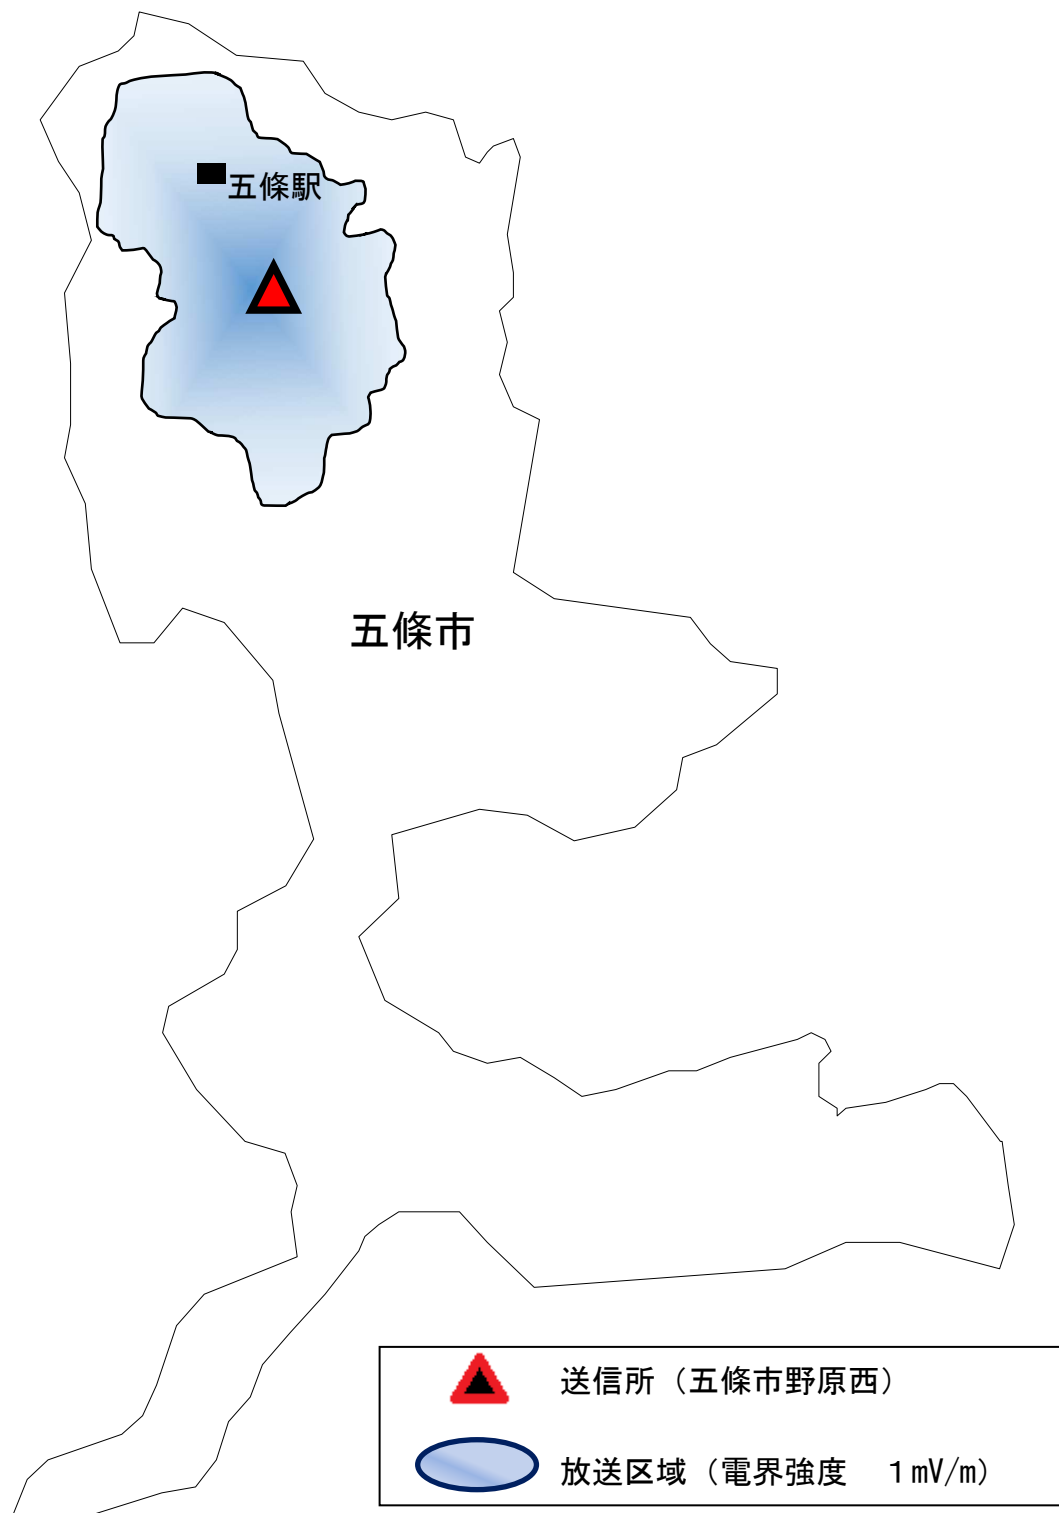

予備免許通知書を交付したコミュニティ放送局の放送区域概要

注：エリアは、電波法令に規定する「放送区域」を表しており、地上4メートルの高さで、送信所からの放送波の電界強度が1mV/m以上得られる区域として算出されたものです。