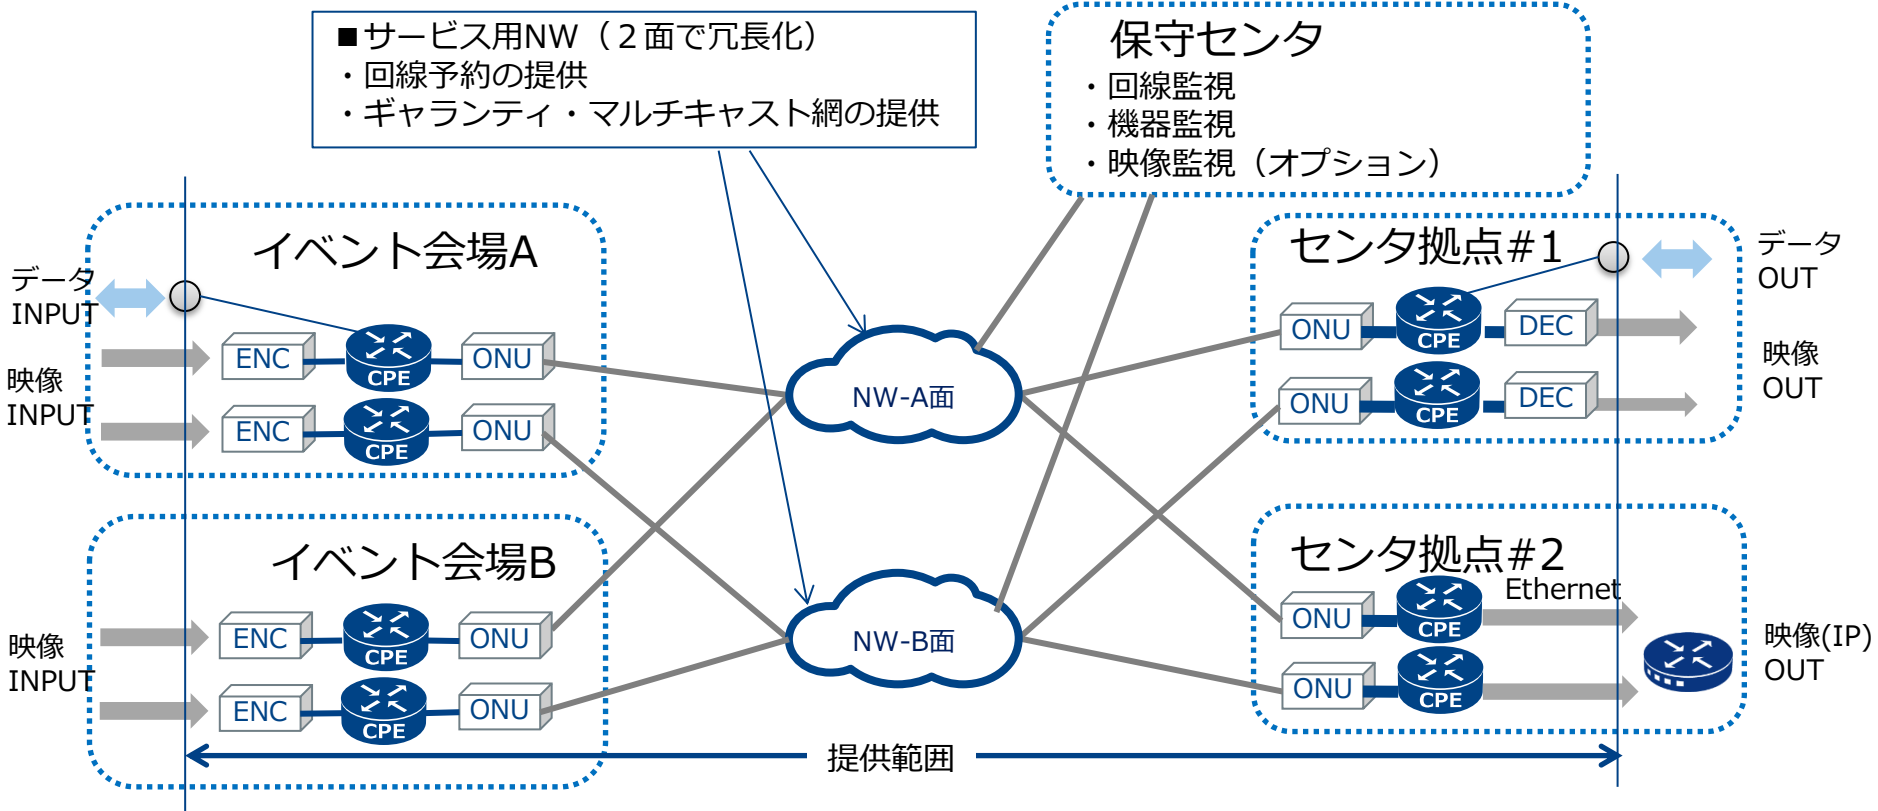

一つのイベント会場からの映像を、複数の拠点への映像伝送できます（マルチキャスト）。さらに、複数のイベント会場からの映像を切り替えて受信することができます（マルチベニュー）。

お客様の映像集信・配信運用に応じて、効率的に回線をご利用いただけます。

(3) お客様のビジネス形態に合わせたインターフェースで接続が可能

ハイビジョン映像ベースバンド（UNI:HD-SDI）での圧縮伝送のほか、お客様で映像圧縮したVideo over IP※や映像IPファイル（UNI：Ethernet）での映像伝送も可能です。

※SMPTE2020準拠となりますが、他の規格や独自仕様の場合はご相談ください。

(4) ご利用分に応じた従量課金

本サービスはイベント日程等に合わせ、年間利用回数や回線利用日など回線利用分に応じた従量課金※のため、経済的な映像伝送が可能です。

※基本契約料金が必要となります。また、オプションでオンサイト派遣（別料金）などもございます。

(5) 既存回線への接続

すでにお客様ビルまでの回線をお持ちの場合は、弊社データセンタ等にて接続※し、映像を送受信することが可能です。

※ 別途、接続料が発生します。

○UNI条件

（イベント会場）

- ・映像：HD-SDI（H.264圧縮）
2種類の映像を同時に伝送可能（白/黒等）
一部の会場はA面のみSingle回線です
- ・optin/データ回線あり：IP（FE）

（センタ拠点）

- ・映像：HD-SDIまたはIP（FE、GEを選択可能）
2種類の映像を同時に伝送可能（白/黒等）
- ・option/データ：IP（FE、GEを選択可能）