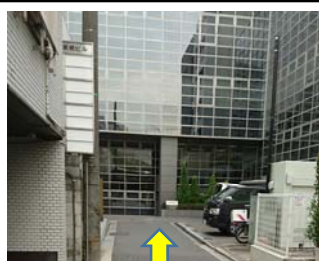

①東京メトロ赤坂見附駅の「11番出口」から地上に出てください。

②地上に出たら、Uターンして上り坂の道を進んでください。

③上り坂の道を直進してください。

④坂道を登り切り、日比谷高校を右手に左折してください。

⑤直進して写真の場所で右折してください。

⑥正面に「住友不動産永田町ビル」があります。

エレベーターで4階にお上がりください。

【問合せ先】
総務省
政治資金適正化委員会
事務局
☎03-5253-5598