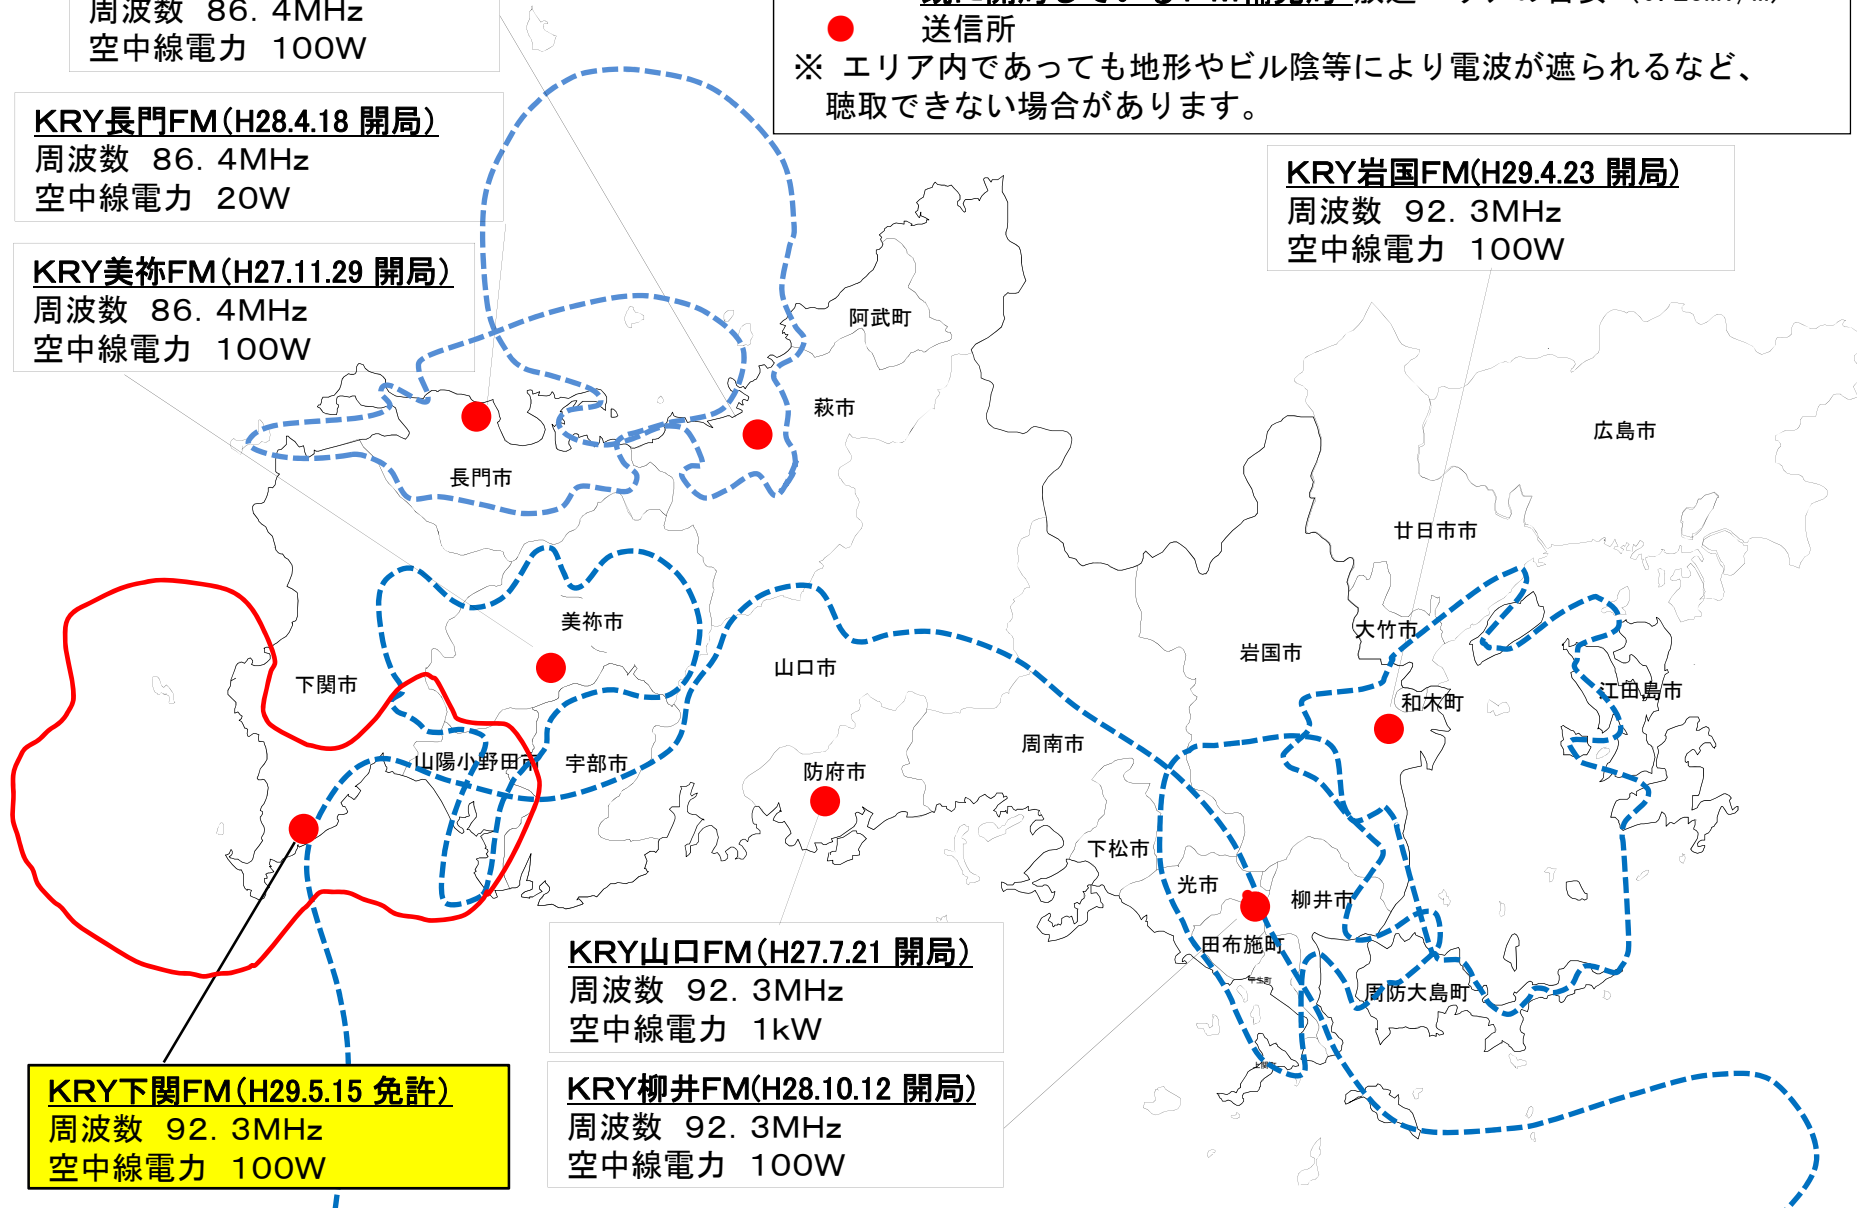

山口放送FM補完局 放送区域概略図

別紙

KRY萩FM(H28.8.2 開局)

周波数 86.4MHz
空中線電力 100W

KRY長門FM(H28.4.18 開局)

周波数 86.4MHz
空中線電力 20W

KRY美祢FM(H27.11.29 開局)

周波数 86.4MHz
空中線電力 100W

KRY山口FM(H27.7.21 開局)

周波数 92.3MHz
空中線電力 1kW

KRY柳井FM(H28.10.12 開局)

周波数 92.3MHz
空中線電力 100W

KRY岩国FM(H29.4.23 開局)

周波数 92.3MHz
空中線電力 100W

— 免許を付与したFM補完局 放送エリアの目安 (0.25mV/m)
- - - 既に関局しているFM補完局 放送エリアの目安 (0.25mV/m)
● 送信所
※ エリア内であっても地形やビル陰等により電波が遮られるなど、聴取できない場合があります。

KRY下関FM(H29.5.15 免許)

周波数 92.3MHz
空中線電力 100W