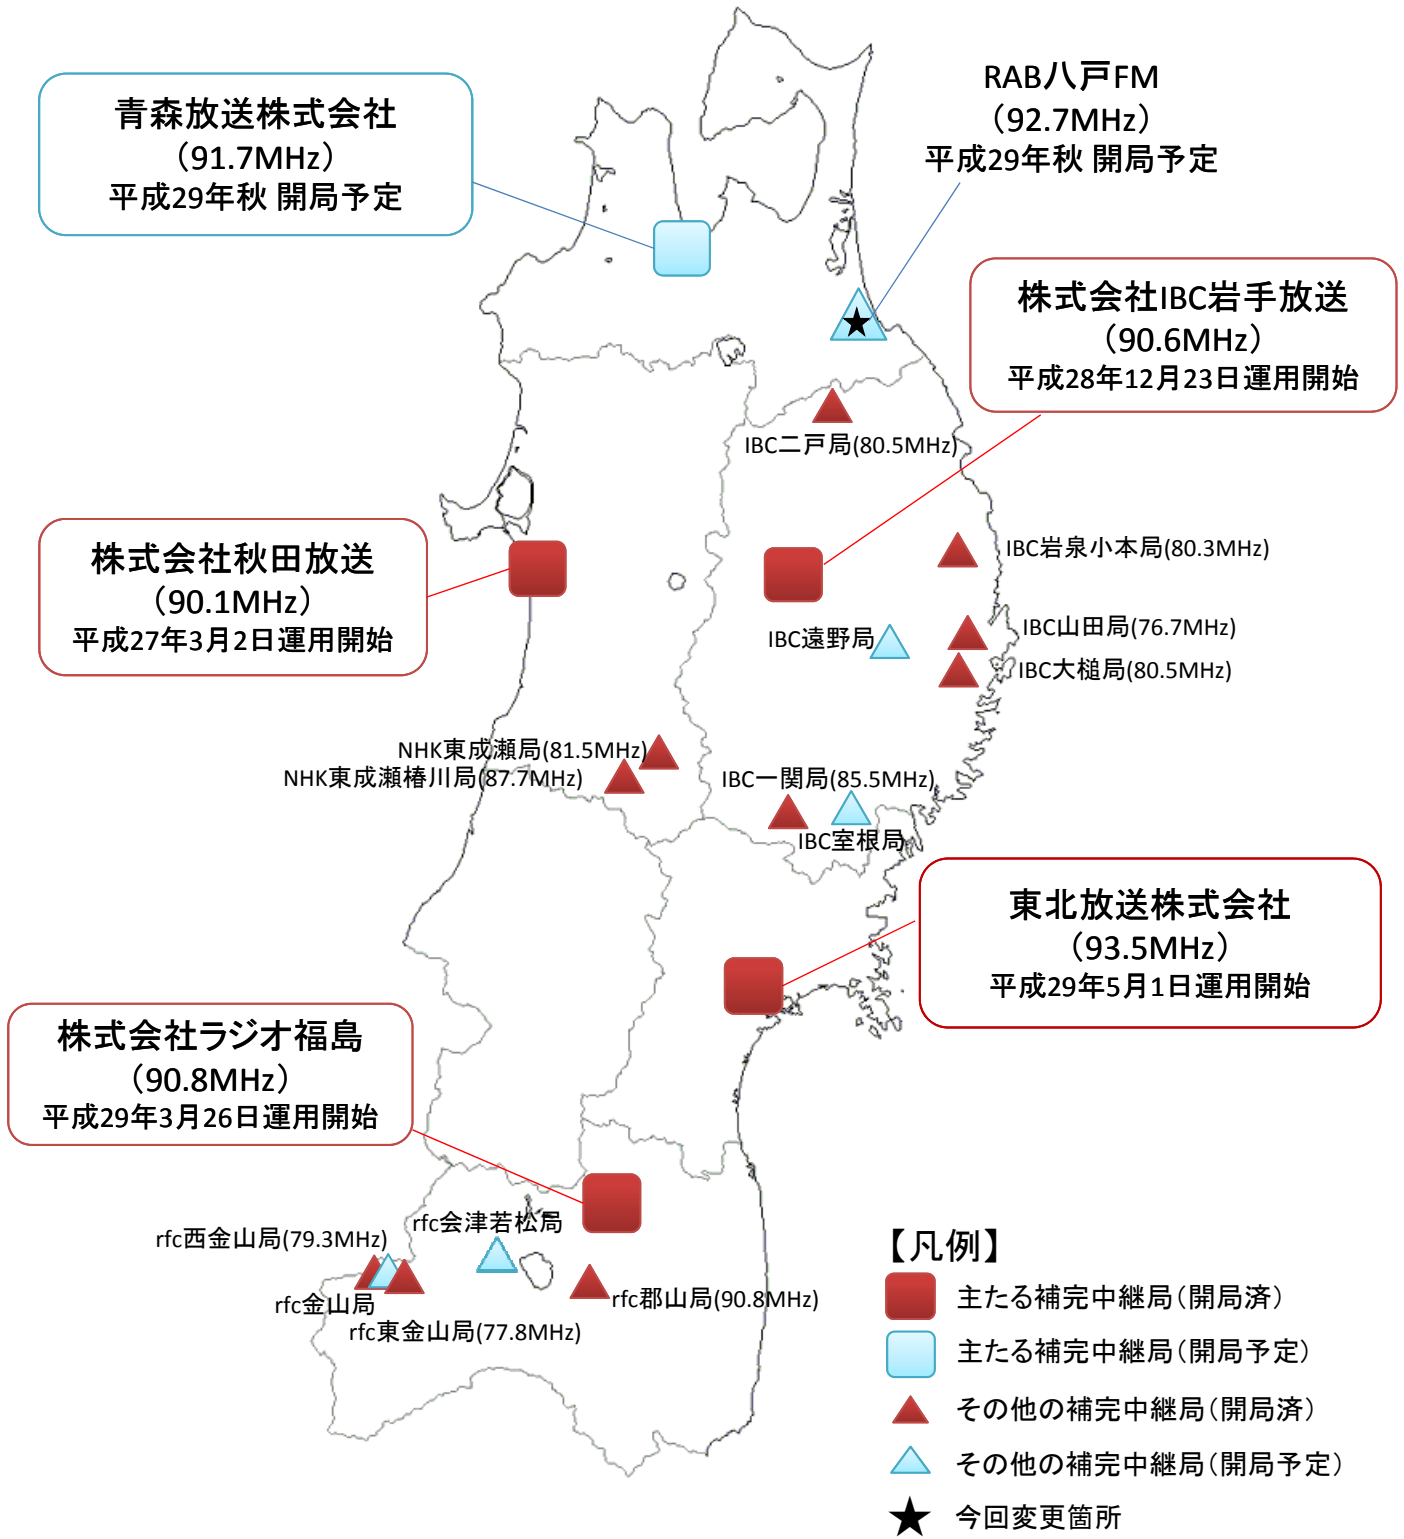

# FM補完中継局の開局状況

※ FM補完中継局はAMラジオ放送の「親局」を補完する「主たるFM補完中継局」と、「中継局」を補完する「その他のFM補完中継局」に分けられます。