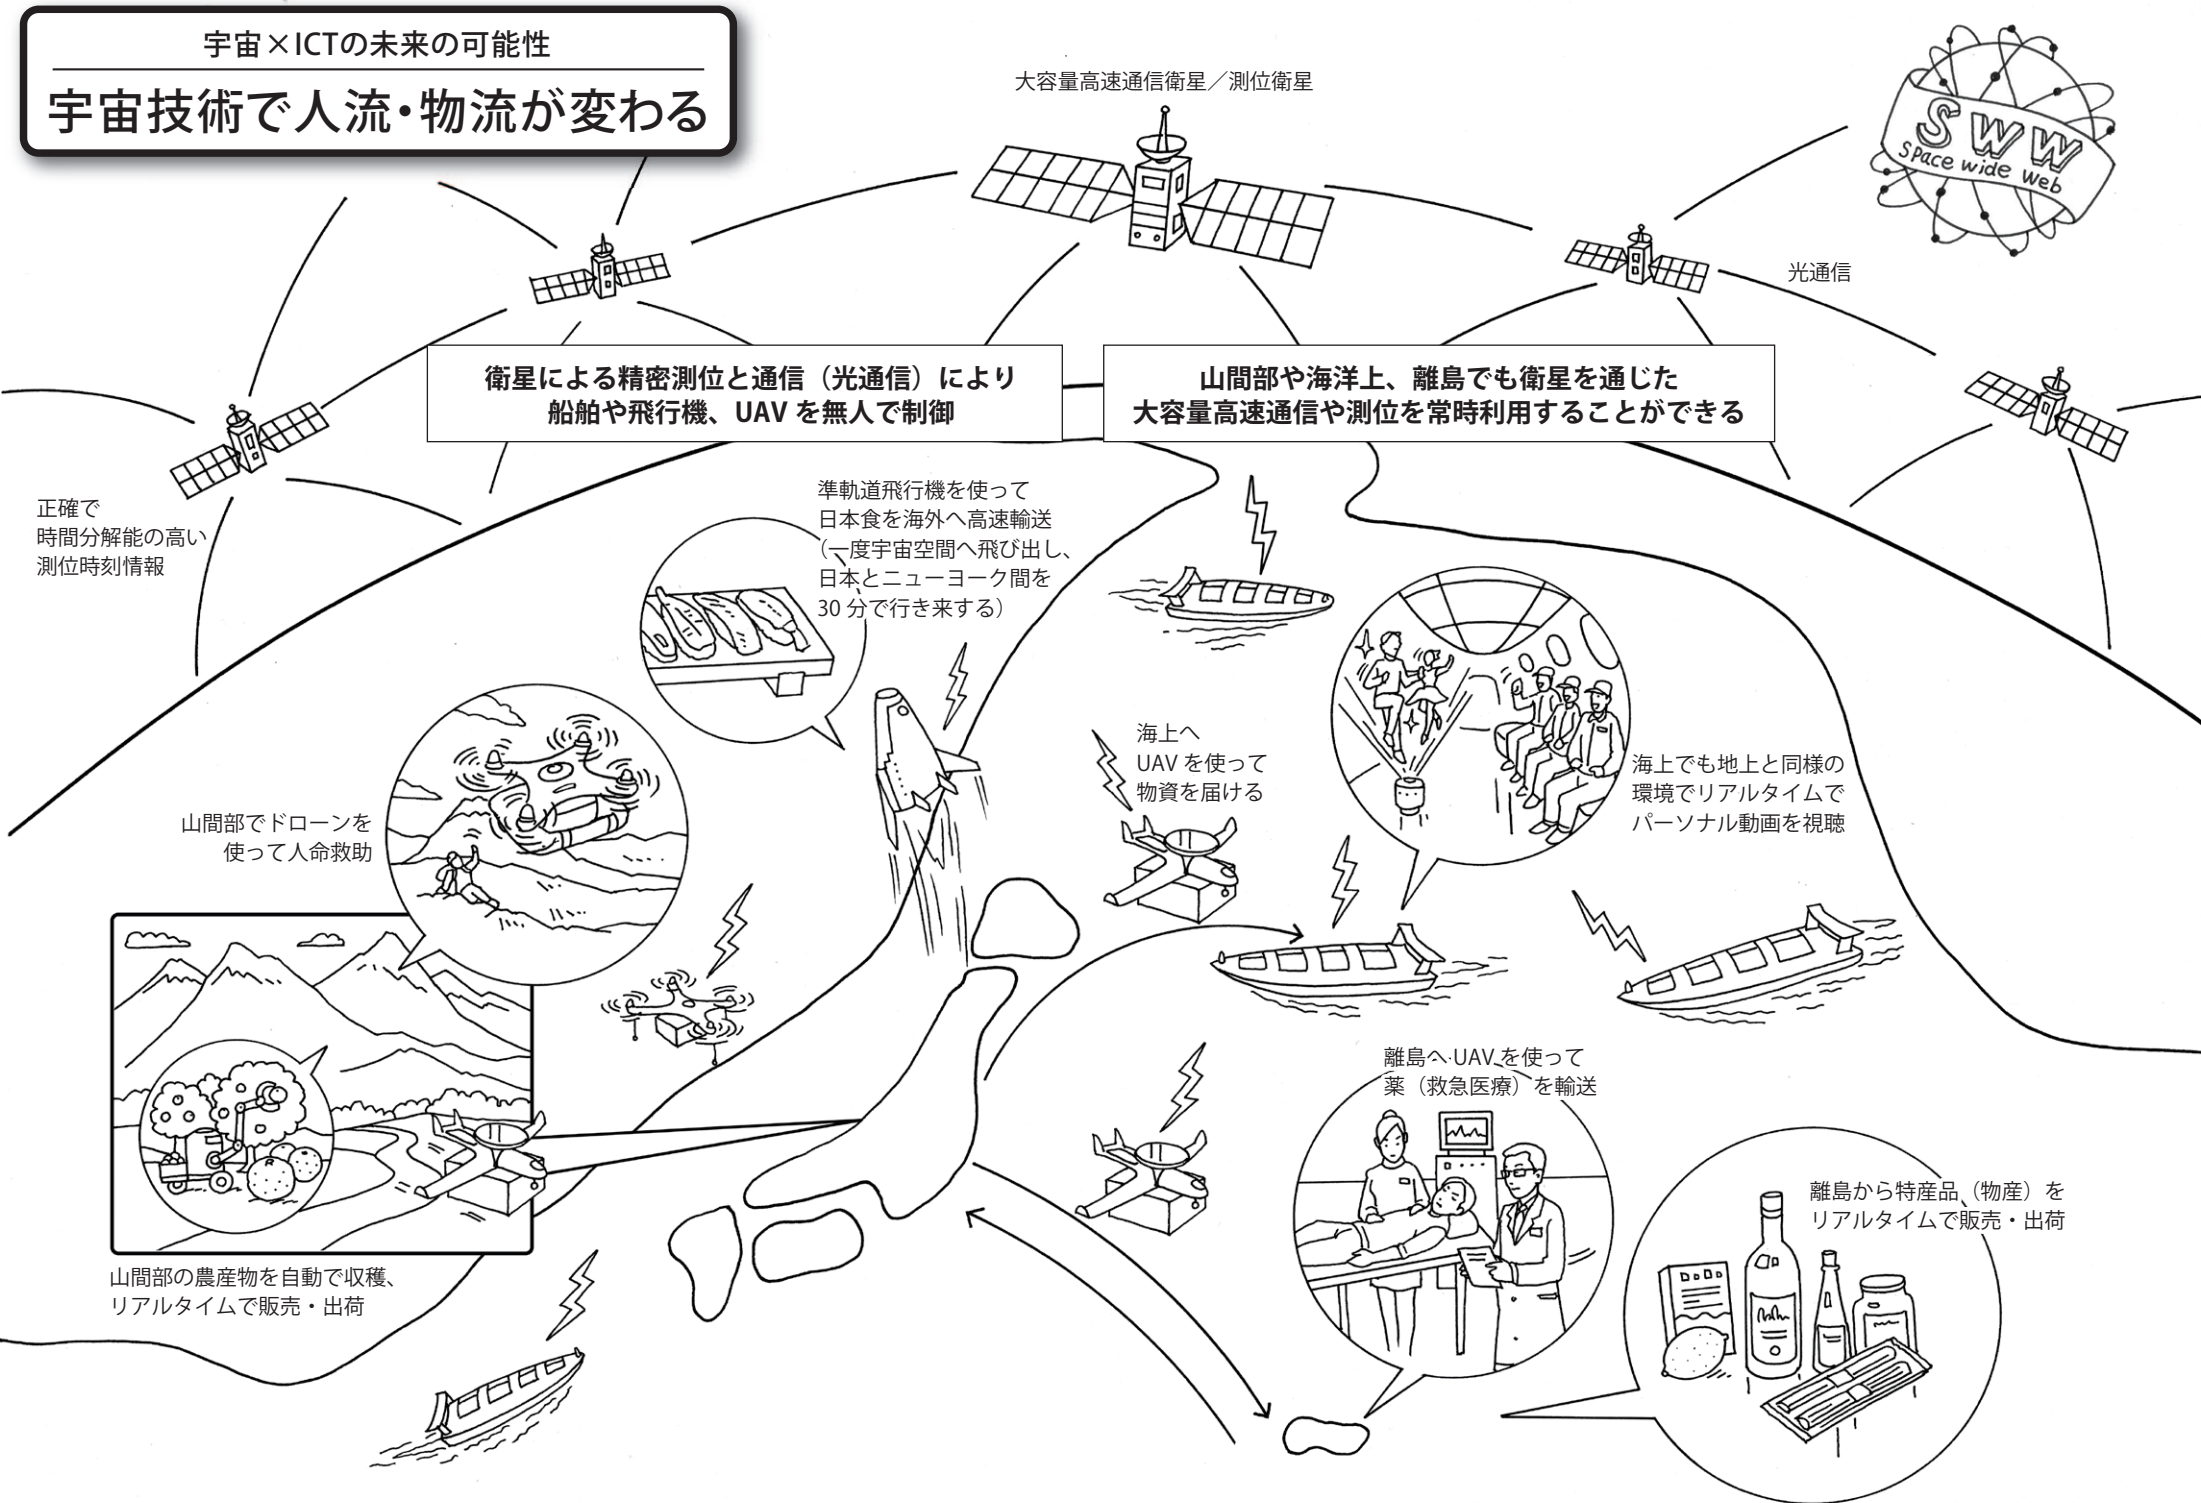

# 宇宙技術で人流・物流が変わる

大容量高速通信衛星／測位衛星

光通信

衛星による精密測位と通信（光通信）により  
船舶や飛行機、UAVを無人で制御

山間部や海洋上、離島でも衛星を通じた  
大容量高速通信や測位を常時利用することができる

正確で  
時間分解能の高い  
測位時刻情報

準軌道飛行機を使って  
日本食を海外へ高速輸送  
（一度宇宙空間へ飛び出し、  
日本とニューヨーク間を  
30分で行き来する）

山間部でドローンを使  
って人命救助

海上へ  
UAVを使って  
物資を届ける

海上でも地上と同様の  
環境でリアルタイムで  
パーソナル動画を視聴

山間部の農産物を自動で収穫、  
リアルタイムで販売・出荷

離島へUAVを使って  
薬（救急医療）を輸送

離島から特産品、(物産)を  
リアルタイムで販売・出荷

宇宙×ICTの未来の可能性

衛星、AI×ビッグデータ解析が関心のありそうな国や地域をおすすめしてくれる

AI×ビッグデータ解析

- 衛星データ
- IoTデータ
- Webデータ
- SNSデータ

地球

アバターを活用して、エベレストや北極など行けなかったところを観光

Space Wide Web (SWW)