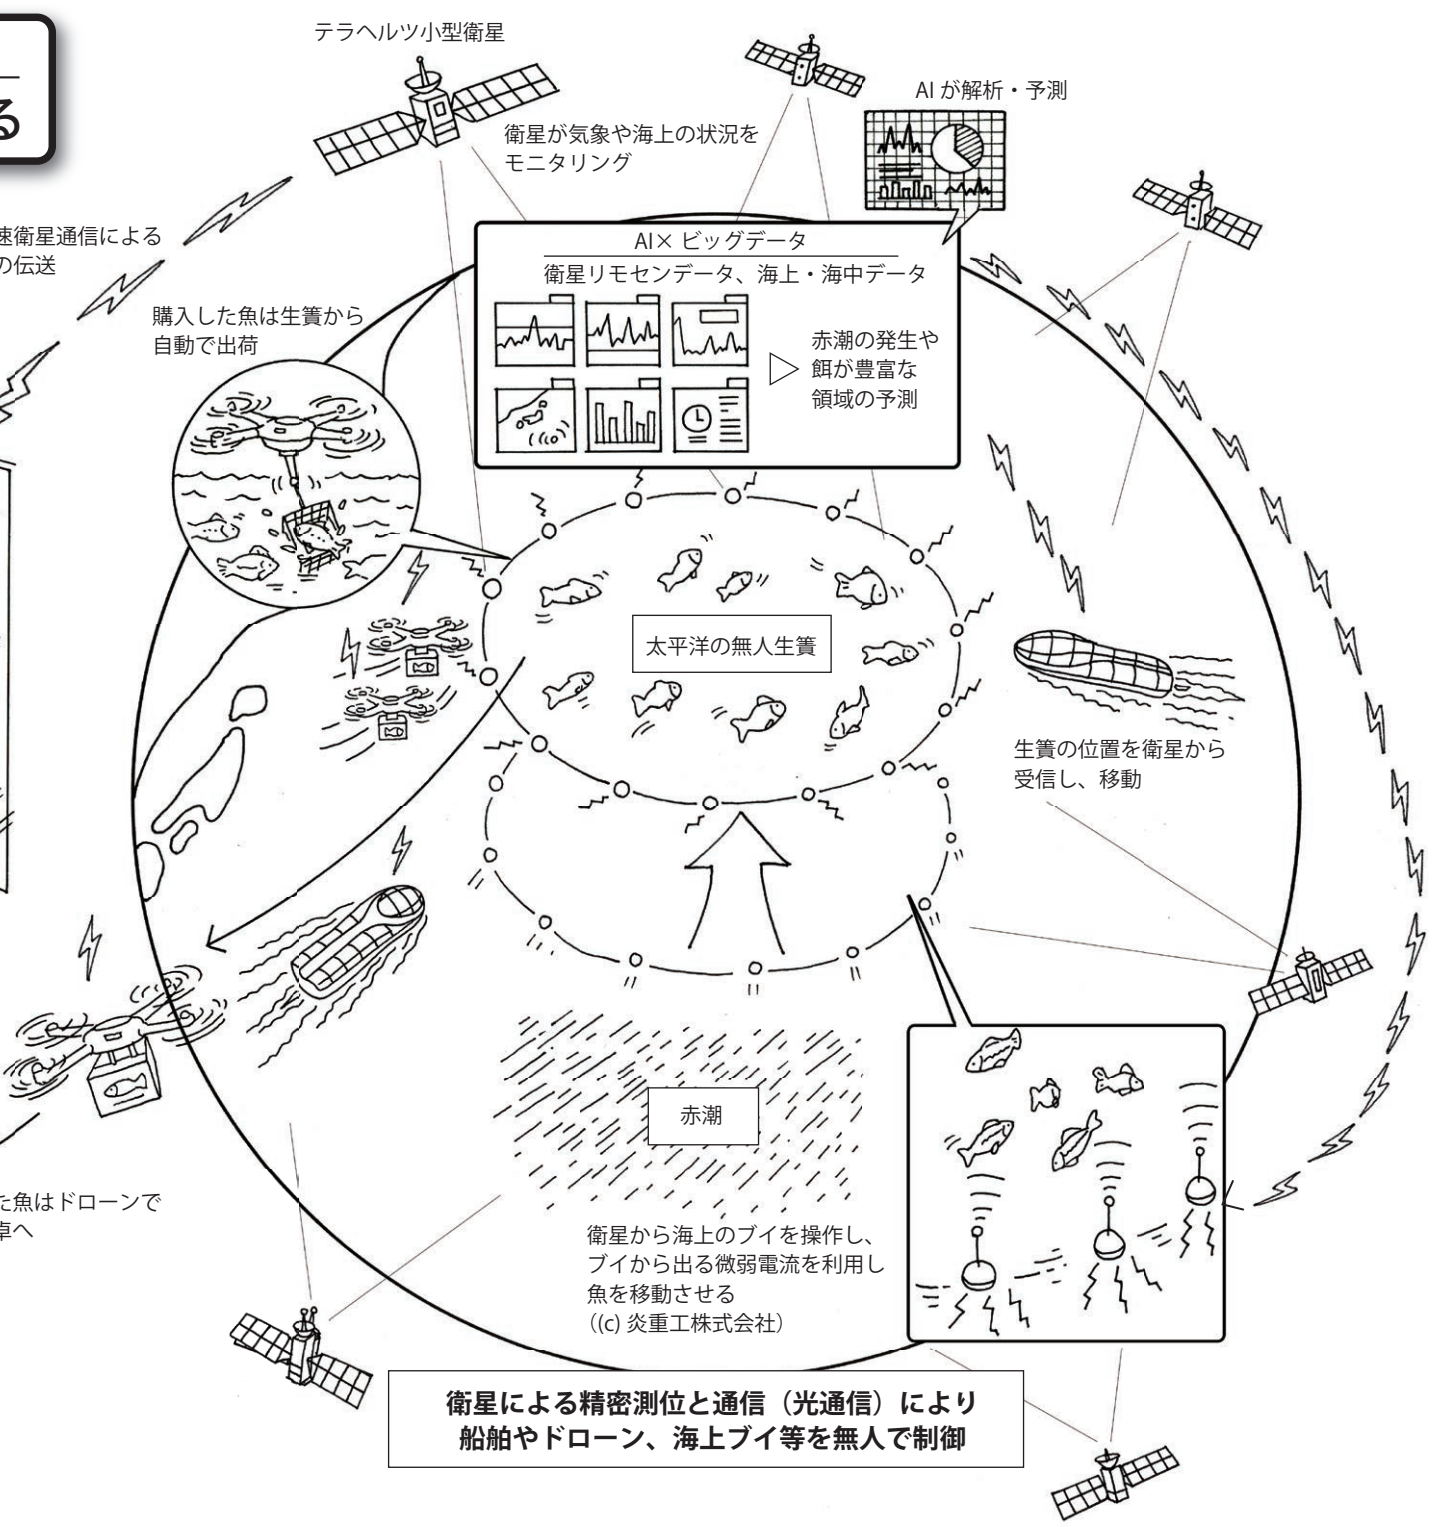

# 宇宙技術で人流・物流が変わる

大容量高速通信衛星／測位衛星

光通信

衛星による精密測位と通信（光通信）により  
船舶や飛行機、UAVを無人で制御

山間部や海洋上、離島でも衛星を通じた  
大容量高速通信や測位を常時利用することができる

正確で  
時間分解能の高い  
測位時刻情報

準軌道飛行機を使って  
日本食を海外へ高速輸送  
（一度宇宙空間へ飛び出し、  
日本とニューヨーク間を  
30分で行き来する）

山間部でドローンを使  
って人命救助

海上へ  
UAVを使って  
物資を届ける

海上でも地上と同様の  
環境でリアルタイムで  
パーソナル動画を視聴

山間部の農産物を自動で収穫、  
リアルタイムで販売・出荷

離島へUAVを使って  
薬（救急医療）を輸送

離島から特産品、(物産)を  
リアルタイムで販売・出荷

宇宙×ICTの未来の可能性

# 宇宙技術で自動運転生簀が始まる

宇宙×ICTの未来の可能性

# 宇宙技術で世界中がマイ農園

大容量高速通信衛星

気象や農作物生育状況の  
モニタリング

AIが解析・予測

衛星を経由して  
ロボット・ドローンで  
遠隔栽培

衛星データを活用して  
栽培状況を監視・予測

AI×ビッグデータ  
衛星データ・IoTデータ・SNSデータ

収穫時期、  
収穫量の予測