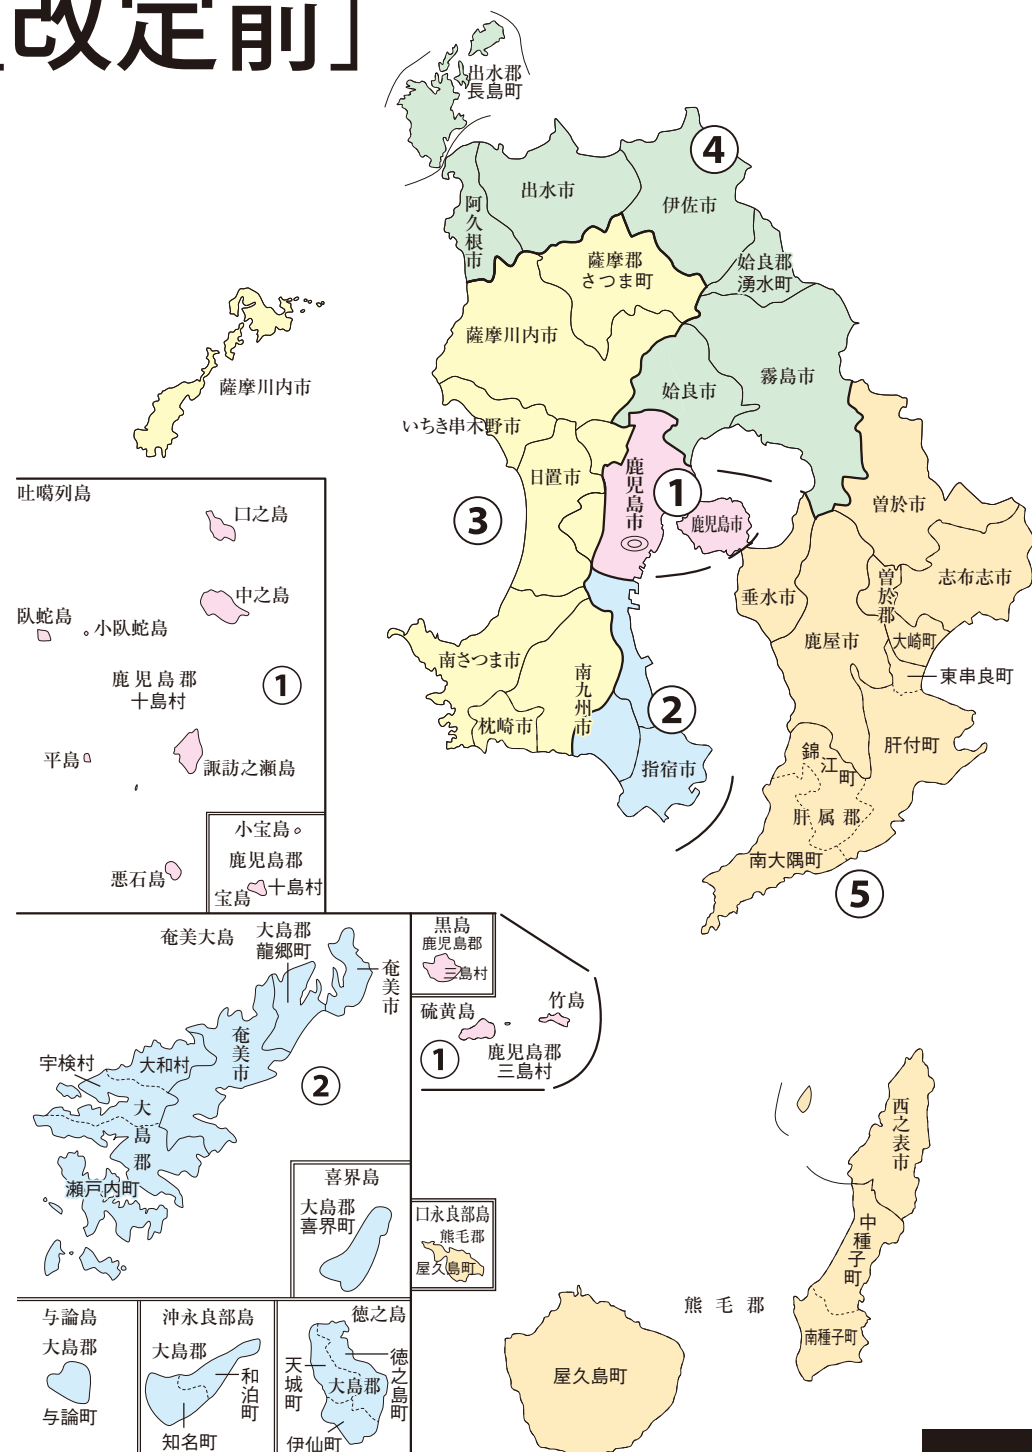

衆議院議員選挙の小選挙区が改定されました。
次の衆議院議員総選挙からは、新しい選挙区で選挙が行われます。

鹿児島県

[改定前]

[改定後]

お問い合わせは

- 総務省選挙部
- 市町村選挙管理委員会

- 県選挙管理委員会

旧選挙区	第1区	第2区	第3区	第4区	第5区
	鹿児島郡 鹿児島市 本庁管内 伊敷支所管内 東桜島支所管内 吉野支所管内 吉田支所管内 桜島支所管内	鹿児島市 南九州市 谷山支所管内 額娃支所管内 喜入支所管内 指宿市 奄美市 大島郡	鹿児島市 南九州市 第1区及び 第2区に 属しない区域	枕崎市 薩摩川内市 南さつま市 日置市 いちき串木野市 薩摩郡	阿久根市 霧島市 出水市 伊佐市 始良市 出水郡 始良郡

新選挙区	鹿児島郡 鹿児島市 本庁管内 伊敷支所管内 東桜島支所管内 吉野支所管内 吉田支所管内 桜島支所管内 松元支所管内 郡山支所管内	鹿児島市 南九州市 第1区に 属しない区域 指宿市 奄美市 大島郡	枕崎市 薩摩川内市 南さつま市 日置市 いちき串木野市 薩摩郡	阿久根市 霧島市 出水市 伊佐市 始良市 出水郡 始良郡	鹿屋市 西之表市 垂水市 曾於市 志布志市 曾於郡 肝属郡 熊毛郡
	第1区	第2区	第3区	第4区	