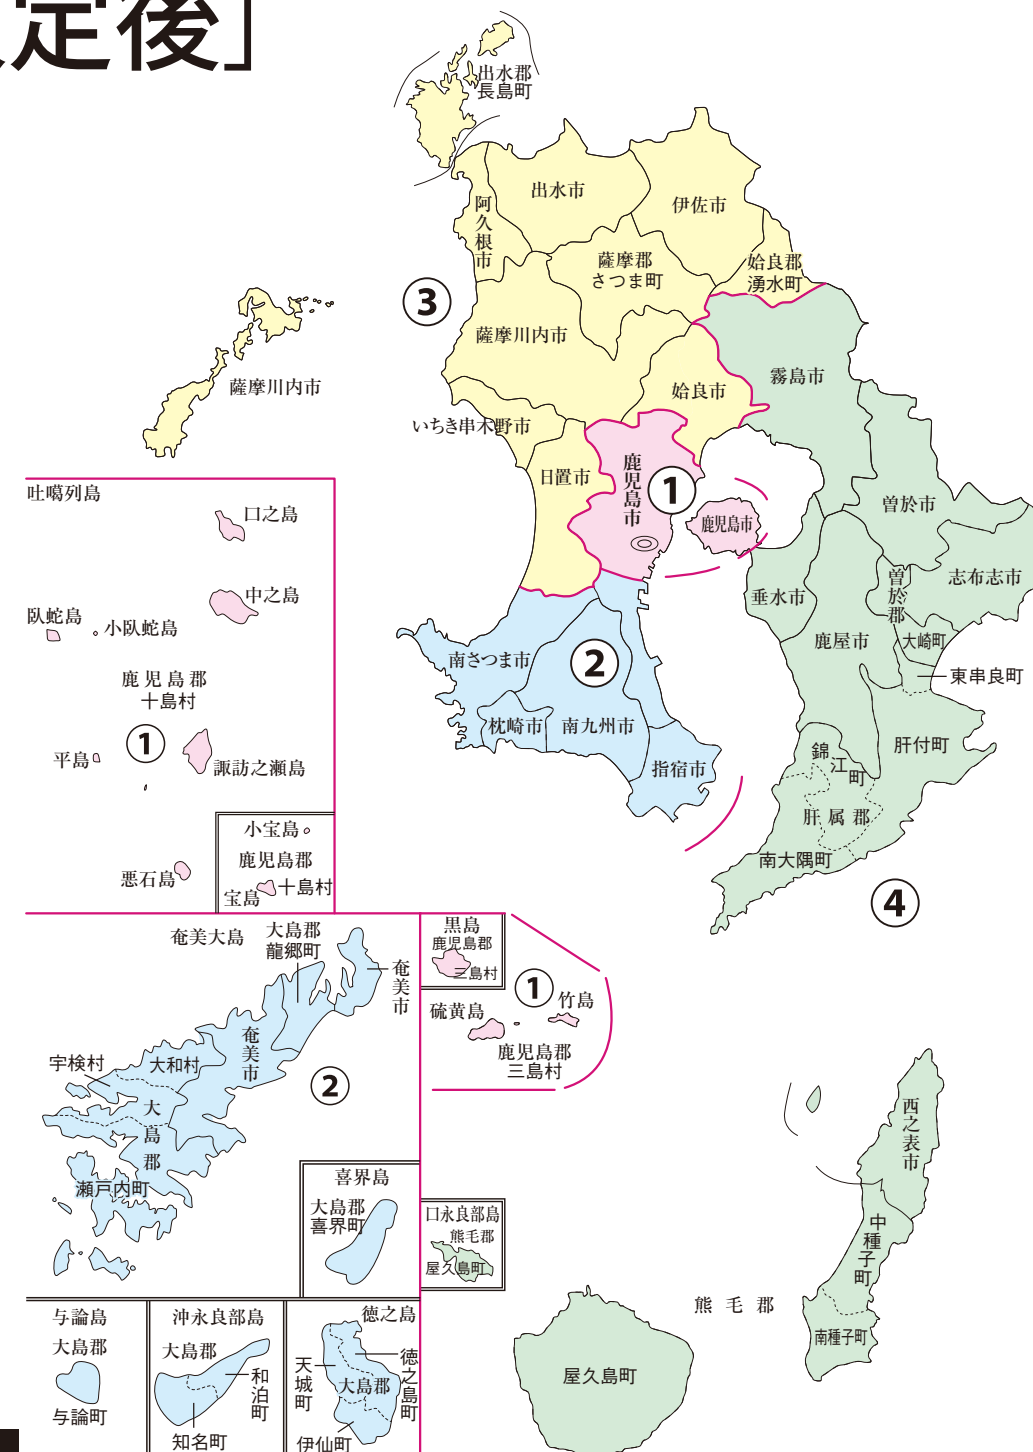

衆議院議員選挙の小選挙区が改定されました。
次の衆議院議員総選挙からは、新しい選挙区で選挙が行われます。

鹿児島県

[改定前]

[改定後]

お問い合わせは

- 総務省選挙部
- 市町村選挙管理委員会

- 県選挙管理委員会

旧選挙区	第1区	第2区	第3区	第4区	第5区
	鹿児島郡 鹿児島市 本庁管内 伊敷支所管内 東桜島支所管内 吉野支所管内 吉田支所管内 桜島支所管内	鹿児島市 南九州市 谷山支所管内 額娃支所管内 喜入支所管内 指宿市 奄美市 大島郡	鹿児島市 南九州市 第1区及び 第2区に 属しない区域	枕崎市 薩摩川内市 南さつま市 日置市 いちき串木野市 薩摩郡	阿久根市 霧島市 出水市 伊佐市 始良市 出水郡 始良郡

新選挙区	鹿児島郡 鹿児島市 本庁管内 伊敷支所管内 東桜島支所管内 吉野支所管内 吉田支所管内 桜島支所管内 松元支所管内 郡山支所管内	鹿児島市 南九州市 第1区に 属しない区域 指宿市 奄美市 大島郡	枕崎市 薩摩川内市 南さつま市 日置市 いちき串木野市 薩摩郡	阿久根市 霧島市 出水市 伊佐市 始良市 出水郡 始良郡	鹿屋市 西之表市 垂水市 曾於市 志布志市 曾於郡 肝属郡 熊毛郡
	第1区	第2区	第3区	第4区	