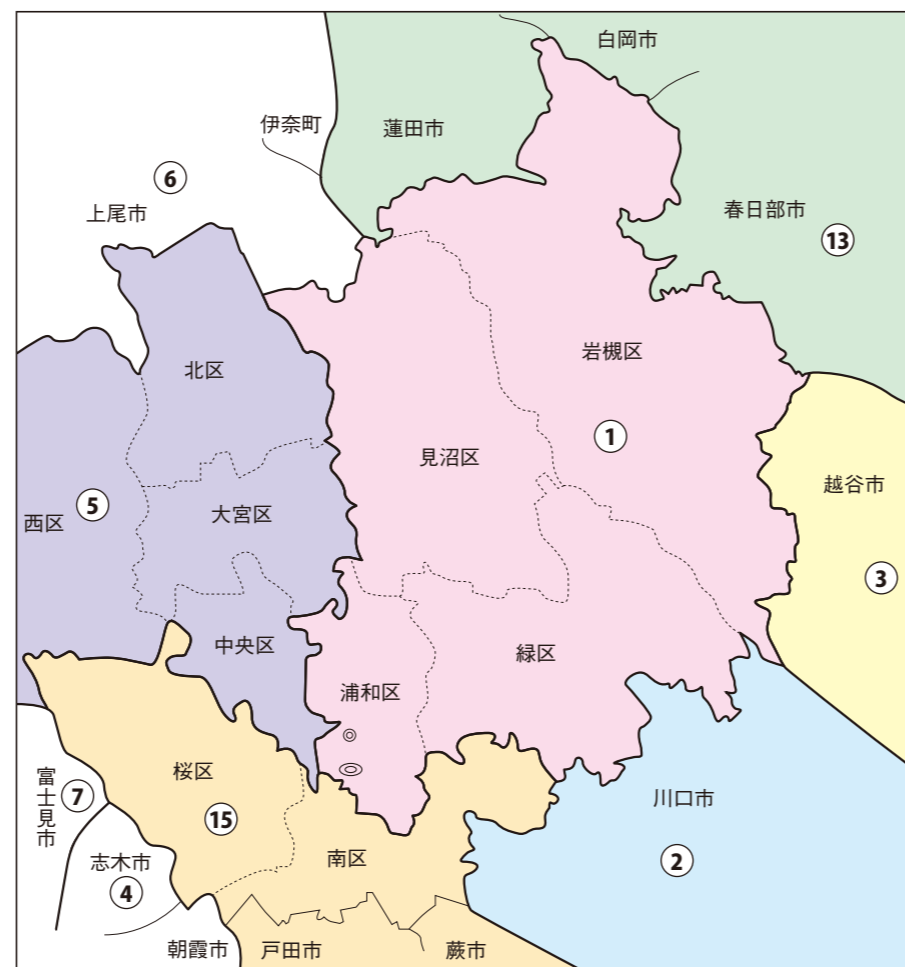

埼玉県

さいたま市

衆議院議員選挙の小選挙区が改定されました。
次の衆議院議員総選挙からは、新しい選挙区で選挙が行われます。

[改定前]

[改定後]

◎: 県庁 ◎: 市役所
丸数字は選挙区番号

◎: 県庁 ◎: 市役所
丸数字は選挙区番号

お問い合わせは

- 総務省選挙部
- 都道府県選挙管理委員会
- 市区町村選挙管理委員会

埼玉県

さいたま市見沼区

衆議院議員選挙の小選挙区が改定されました。
次の衆議院議員総選挙からは、新しい選挙区で選挙が行われます。

[改定前]

[改定後]

○:区役所
丸数字は選挙区番号

○:区役所
丸数字は選挙区番号

お問い合わせは

- 総務省選挙部
- 都道府県選挙管理委員会
- 市区町村選挙管理委員会

さいたま市見沼区

第1区の区域

大字大谷、大和田町1丁目、大和田町2丁目、卸町1丁目、卸町2丁目、大字加田屋新田、加田屋1丁目、加田屋2丁目、大字片柳、片柳1丁目、片柳2丁目、片柳東、大字上山口新田、大字小深作、大字笹丸、大字島、島町、島町1丁目、島町2丁目、大字新右エ門新田、大字染谷、染谷1丁目、染谷2丁目、染谷3丁目、大字中川、大字新堤、大字西山新田、大字西山村新田、大字蓮沼、春岡1丁目、春岡2丁目、春岡3丁目、春野1丁目、春野2丁目、春野3丁目、春野4丁目、大字東新井、東大宮1丁目、東大宮5丁目、東大宮6丁目、東大宮7丁目、大字東宮下、東宮下1丁目、東宮下2丁目、東宮下3丁目、大字東門前、大字膝子、大字深作、深作1丁目、深作2丁目、深作3丁目、深作4丁目、深作5丁目、大字風渡野、堀崎町、大字丸ヶ崎、丸ヶ崎町、大字御蔵、大字南中野、大字南中丸、大字宮ヶ谷塔、宮ヶ谷塔1丁目、宮ヶ谷塔2丁目、宮ヶ谷塔3丁目、宮ヶ谷塔4丁目、大字見山、大字山

第5区の区域

大字砂、砂町2丁目、東大宮2丁目、東大宮3丁目、東大宮4丁目