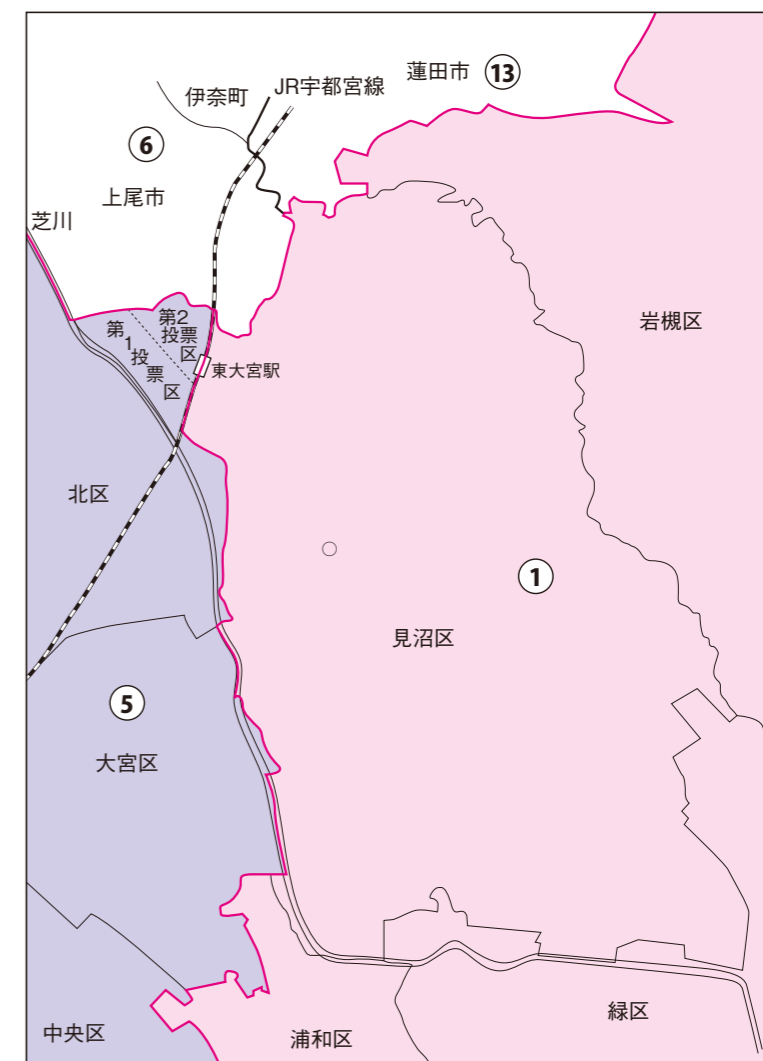

埼玉県

さいたま市

衆議院議員選挙の小選挙区が改定されました。
次の衆議院議員総選挙からは、新しい選挙区で選挙が行われます。

[改定前]

[改定後]

◎: 県庁 ◎: 市役所
丸数字は選挙区番号

◎: 県庁 ◎: 市役所
丸数字は選挙区番号

お問い合わせは

- 総務省選挙部
- 都道府県選挙管理委員会
- 市区町村選挙管理委員会

埼玉県

さいたま市見沼区

衆議院議員選挙の小選挙区が改定されました。
次の衆議院議員総選挙からは、新しい選挙区で選挙が行われます。

[改定前]

[改定後]

○:区役所
丸数字は選挙区番号

○:区役所
丸数字は選挙区番号

お問い合わせは

- 総務省選挙部
- 都道府県選挙管理委員会
- 市区町村選挙管理委員会

さいたま市見沼区

第1区の区域

大字大谷、大和田町1丁目、大和田町2丁目、卸町1丁目、卸町2丁目、大字加田屋新田、加田屋1丁目、加田屋2丁目、大字片柳、片柳1丁目、片柳2丁目、片柳東、大字上山口新田、大字小深作、大字笹丸、大字島、島町、島町1丁目、島町2丁目、大字新右エ門新田、大字染谷、染谷1丁目、染谷2丁目、染谷3丁目、大字中川、大字新堤、大字西山新田、大字西山村新田、大字蓮沼、春岡1丁目、春岡2丁目、春岡3丁目、春野1丁目、春野2丁目、春野3丁目、春野4丁目、大字東新井、東大宮1丁目、東大宮5丁目、東大宮6丁目、東大宮7丁目、大字東宮下、東宮下1丁目、東宮下2丁目、東宮下3丁目、大字東門前、大字膝子、大字深作、深作1丁目、深作2丁目、深作3丁目、深作4丁目、深作5丁目、大字風渡野、堀崎町、大字丸ヶ崎、丸ヶ崎町、大字御蔵、大字南中野、大字南中丸、大字宮ヶ谷塔、宮ヶ谷塔1丁目、宮ヶ谷塔2丁目、宮ヶ谷塔3丁目、宮ヶ谷塔4丁目、大字見山、大字山

第5区の区域

大字砂、砂町2丁目、東大宮2丁目、東大宮3丁目、東大宮4丁目