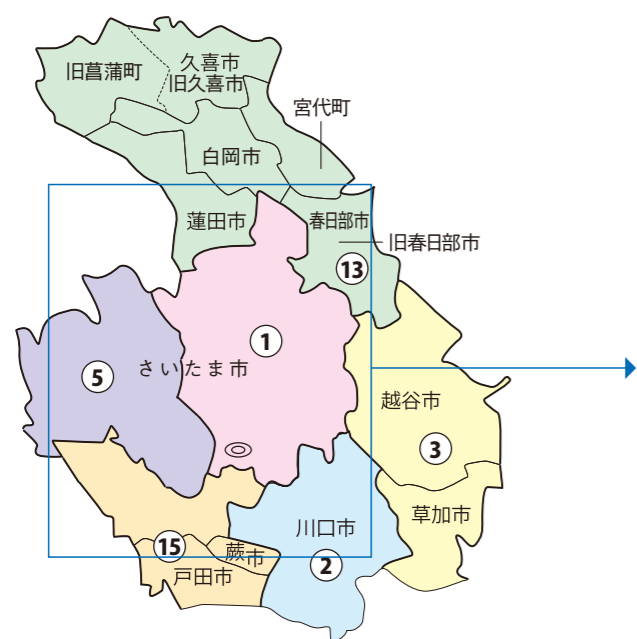

埼玉県

さいたま市

衆議院議員選挙の小選挙区が改定されました。
次の衆議院議員総選挙からは、新しい選挙区で選挙が行われます。

[改定前]

[改定後]

◎: 県庁 ◎: 市役所
丸数字は選挙区番号

◎: 県庁 ◎: 市役所
丸数字は選挙区番号

お問い合わせは

- 総務省選挙部
- 都道府県選挙管理委員会
- 市区町村選挙管理委員会

埼玉県

さいたま市見沼区

衆議院議員選挙の小選挙区が改定されました。
次の衆議院議員総選挙からは、新しい選挙区で選挙が行われます。

[改定前]

[改定後]

○:区役所
丸数字は選挙区番号

○:区役所
丸数字は選挙区番号

お問い合わせは

- 総務省選挙部
- 都道府県選挙管理委員会
- 市区町村選挙管理委員会

さいたま市見沼区

第1区の区域

大字大谷、大和田町1丁目、大和田町2丁目、卸町1丁目、卸町2丁目、大字加田屋新田、加田屋1丁目、加田屋2丁目、大字片柳、片柳1丁目、片柳2丁目、片柳東、大字上山口新田、大字小深作、大字笹丸、大字島、島町、島町1丁目、島町2丁目、大字新右エ門新田、大字染谷、染谷1丁目、染谷2丁目、染谷3丁目、大字中川、大字新堤、大字西山新田、大字西山村新田、大字蓮沼、春岡1丁目、春岡2丁目、春岡3丁目、春野1丁目、春野2丁目、春野3丁目、春野4丁目、大字東新井、東大宮1丁目、東大宮5丁目、東大宮6丁目、東大宮7丁目、大字東宮下、東宮下1丁目、東宮下2丁目、東宮下3丁目、大字東門前、大字膝子、大字深作、深作1丁目、深作2丁目、深作3丁目、深作4丁目、深作5丁目、大字風渡野、堀崎町、大字丸ヶ崎、丸ヶ崎町、大字御蔵、大字南中野、大字南中丸、大字宮ヶ谷塔、宮ヶ谷塔1丁目、宮ヶ谷塔2丁目、宮ヶ谷塔3丁目、宮ヶ谷塔4丁目、大字見山、大字山

第5区の区域

大字砂、砂町2丁目、東大宮2丁目、東大宮3丁目、東大宮4丁目