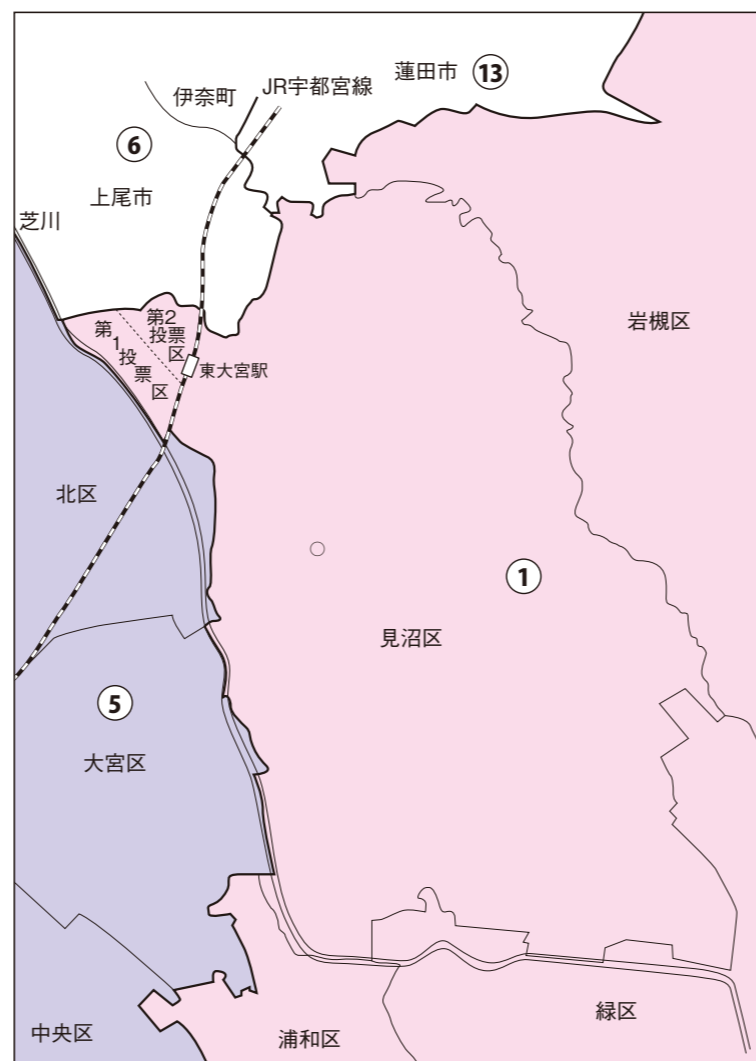

埼玉県

さいたま市

衆議院議員選挙の小選挙区が改定されました。
次の衆議院議員総選挙からは、新しい選挙区で選挙が行われます。

[改定前]

[改定後]

◎: 県庁 ◎: 市役所
丸数字は選挙区番号

◎: 県庁 ◎: 市役所
丸数字は選挙区番号

お問い合わせは

- 総務省選挙部
- 都道府県選挙管理委員会
- 市区町村選挙管理委員会

埼玉県

さいたま市見沼区

衆議院議員選挙の小選挙区が改定されました。
次の衆議院議員総選挙からは、新しい選挙区で選挙が行われます。

[改定前]

[改定後]

○:区役所
丸数字は選挙区番号

○:区役所
丸数字は選挙区番号

お問い合わせは

- 総務省選挙部
- 都道府県選挙管理委員会
- 市区町村選挙管理委員会

さいたま市見沼区

第1区の区域

大字大谷、大和田町1丁目、大和田町2丁目、卸町1丁目、卸町2丁目、大字加田屋新田、加田屋1丁目、加田屋2丁目、大字片柳、片柳1丁目、片柳2丁目、片柳東、大字上山口新田、大字小深作、大字笹丸、大字島、島町、島町1丁目、島町2丁目、大字新右エ門新田、大字染谷、染谷1丁目、染谷2丁目、染谷3丁目、大字中川、大字新堤、大字西山新田、大字西山村新田、大字蓮沼、春岡1丁目、春岡2丁目、春岡3丁目、春野1丁目、春野2丁目、春野3丁目、春野4丁目、大字東新井、東大宮1丁目、東大宮5丁目、東大宮6丁目、東大宮7丁目、大字東宮下、東宮下1丁目、東宮下2丁目、東宮下3丁目、大字東門前、大字膝子、大字深作、深作1丁目、深作2丁目、深作3丁目、深作4丁目、深作5丁目、大字風渡野、堀崎町、大字丸ヶ崎、丸ヶ崎町、大字御蔵、大字南中野、大字南中丸、大字宮ヶ谷塔、宮ヶ谷塔1丁目、宮ヶ谷塔2丁目、宮ヶ谷塔3丁目、宮ヶ谷塔4丁目、大字見山、大字山

第5区の区域

大字砂、砂町2丁目、東大宮2丁目、東大宮3丁目、東大宮4丁目