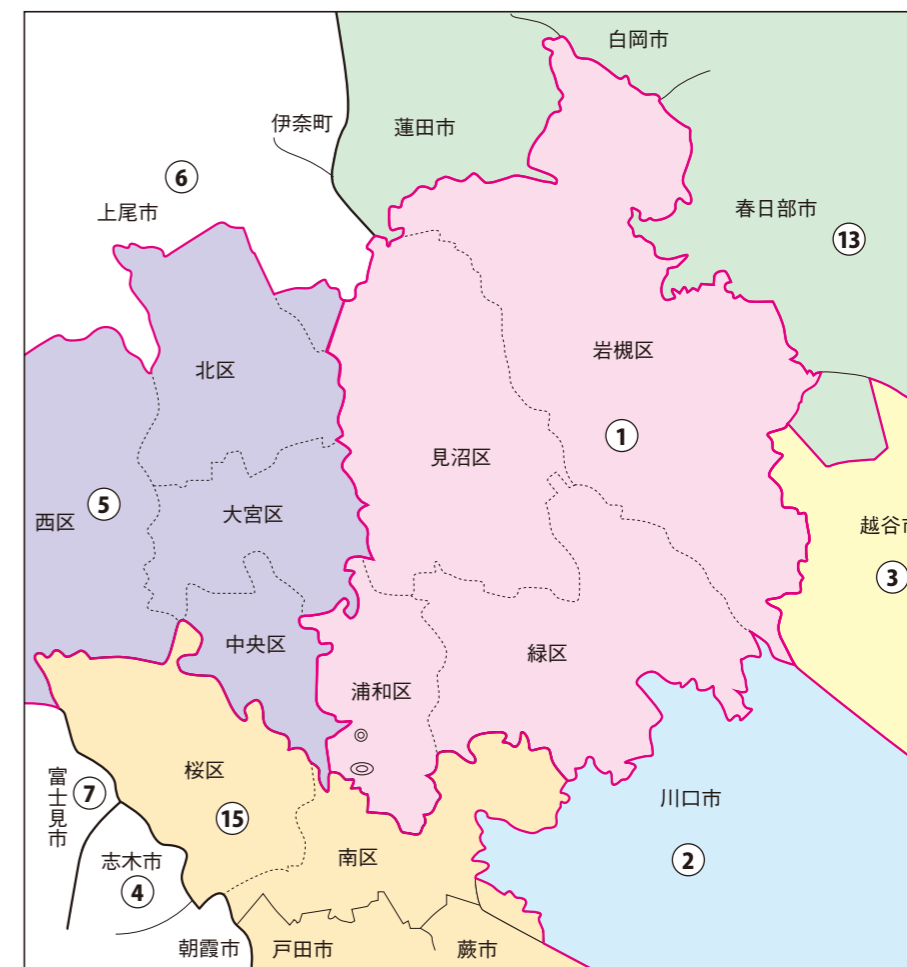

埼玉県

さいたま市

衆議院議員選挙の小選挙区が改定されました。
次の衆議院議員総選挙からは、新しい選挙区で選挙が行われます。

[改定前]

[改定後]

◎: 県庁 ◎: 市役所
丸数字は選挙区番号

◎: 県庁 ◎: 市役所
丸数字は選挙区番号

お問い合わせは

- 総務省選挙部
- 都道府県選挙管理委員会
- 市区町村選挙管理委員会

埼玉県

さいたま市見沼区

衆議院議員選挙の小選挙区が改定されました。
次の衆議院議員総選挙からは、新しい選挙区で選挙が行われます。

[改定前]

[改定後]

○:区役所
丸数字は選挙区番号

○:区役所
丸数字は選挙区番号

お問い合わせは

- 総務省選挙部
- 都道府県選挙管理委員会
- 市区町村選挙管理委員会

さいたま市見沼区

第1区の区域

大字大谷、大和田町1丁目、大和田町2丁目、卸町1丁目、卸町2丁目、大字加田屋新田、加田屋1丁目、加田屋2丁目、大字片柳、片柳1丁目、片柳2丁目、片柳東、大字上山口新田、大字小深作、大字笹丸、大字島、島町、島町1丁目、島町2丁目、大字新右エ門新田、大字染谷、染谷1丁目、染谷2丁目、染谷3丁目、大字中川、大字新堤、大字西山新田、大字西山村新田、大字蓮沼、春岡1丁目、春岡2丁目、春岡3丁目、春野1丁目、春野2丁目、春野3丁目、春野4丁目、大字東新井、東大宮1丁目、東大宮5丁目、東大宮6丁目、東大宮7丁目、大字東宮下、東宮下1丁目、東宮下2丁目、東宮下3丁目、大字東門前、大字膝子、大字深作、深作1丁目、深作2丁目、深作3丁目、深作4丁目、深作5丁目、大字風渡野、堀崎町、大字丸ヶ崎、丸ヶ崎町、大字御蔵、大字南中野、大字南中丸、大字宮ヶ谷塔、宮ヶ谷塔1丁目、宮ヶ谷塔2丁目、宮ヶ谷塔3丁目、宮ヶ谷塔4丁目、大字見山、大字山

第5区の区域

大字砂、砂町2丁目、東大宮2丁目、東大宮3丁目、東大宮4丁目