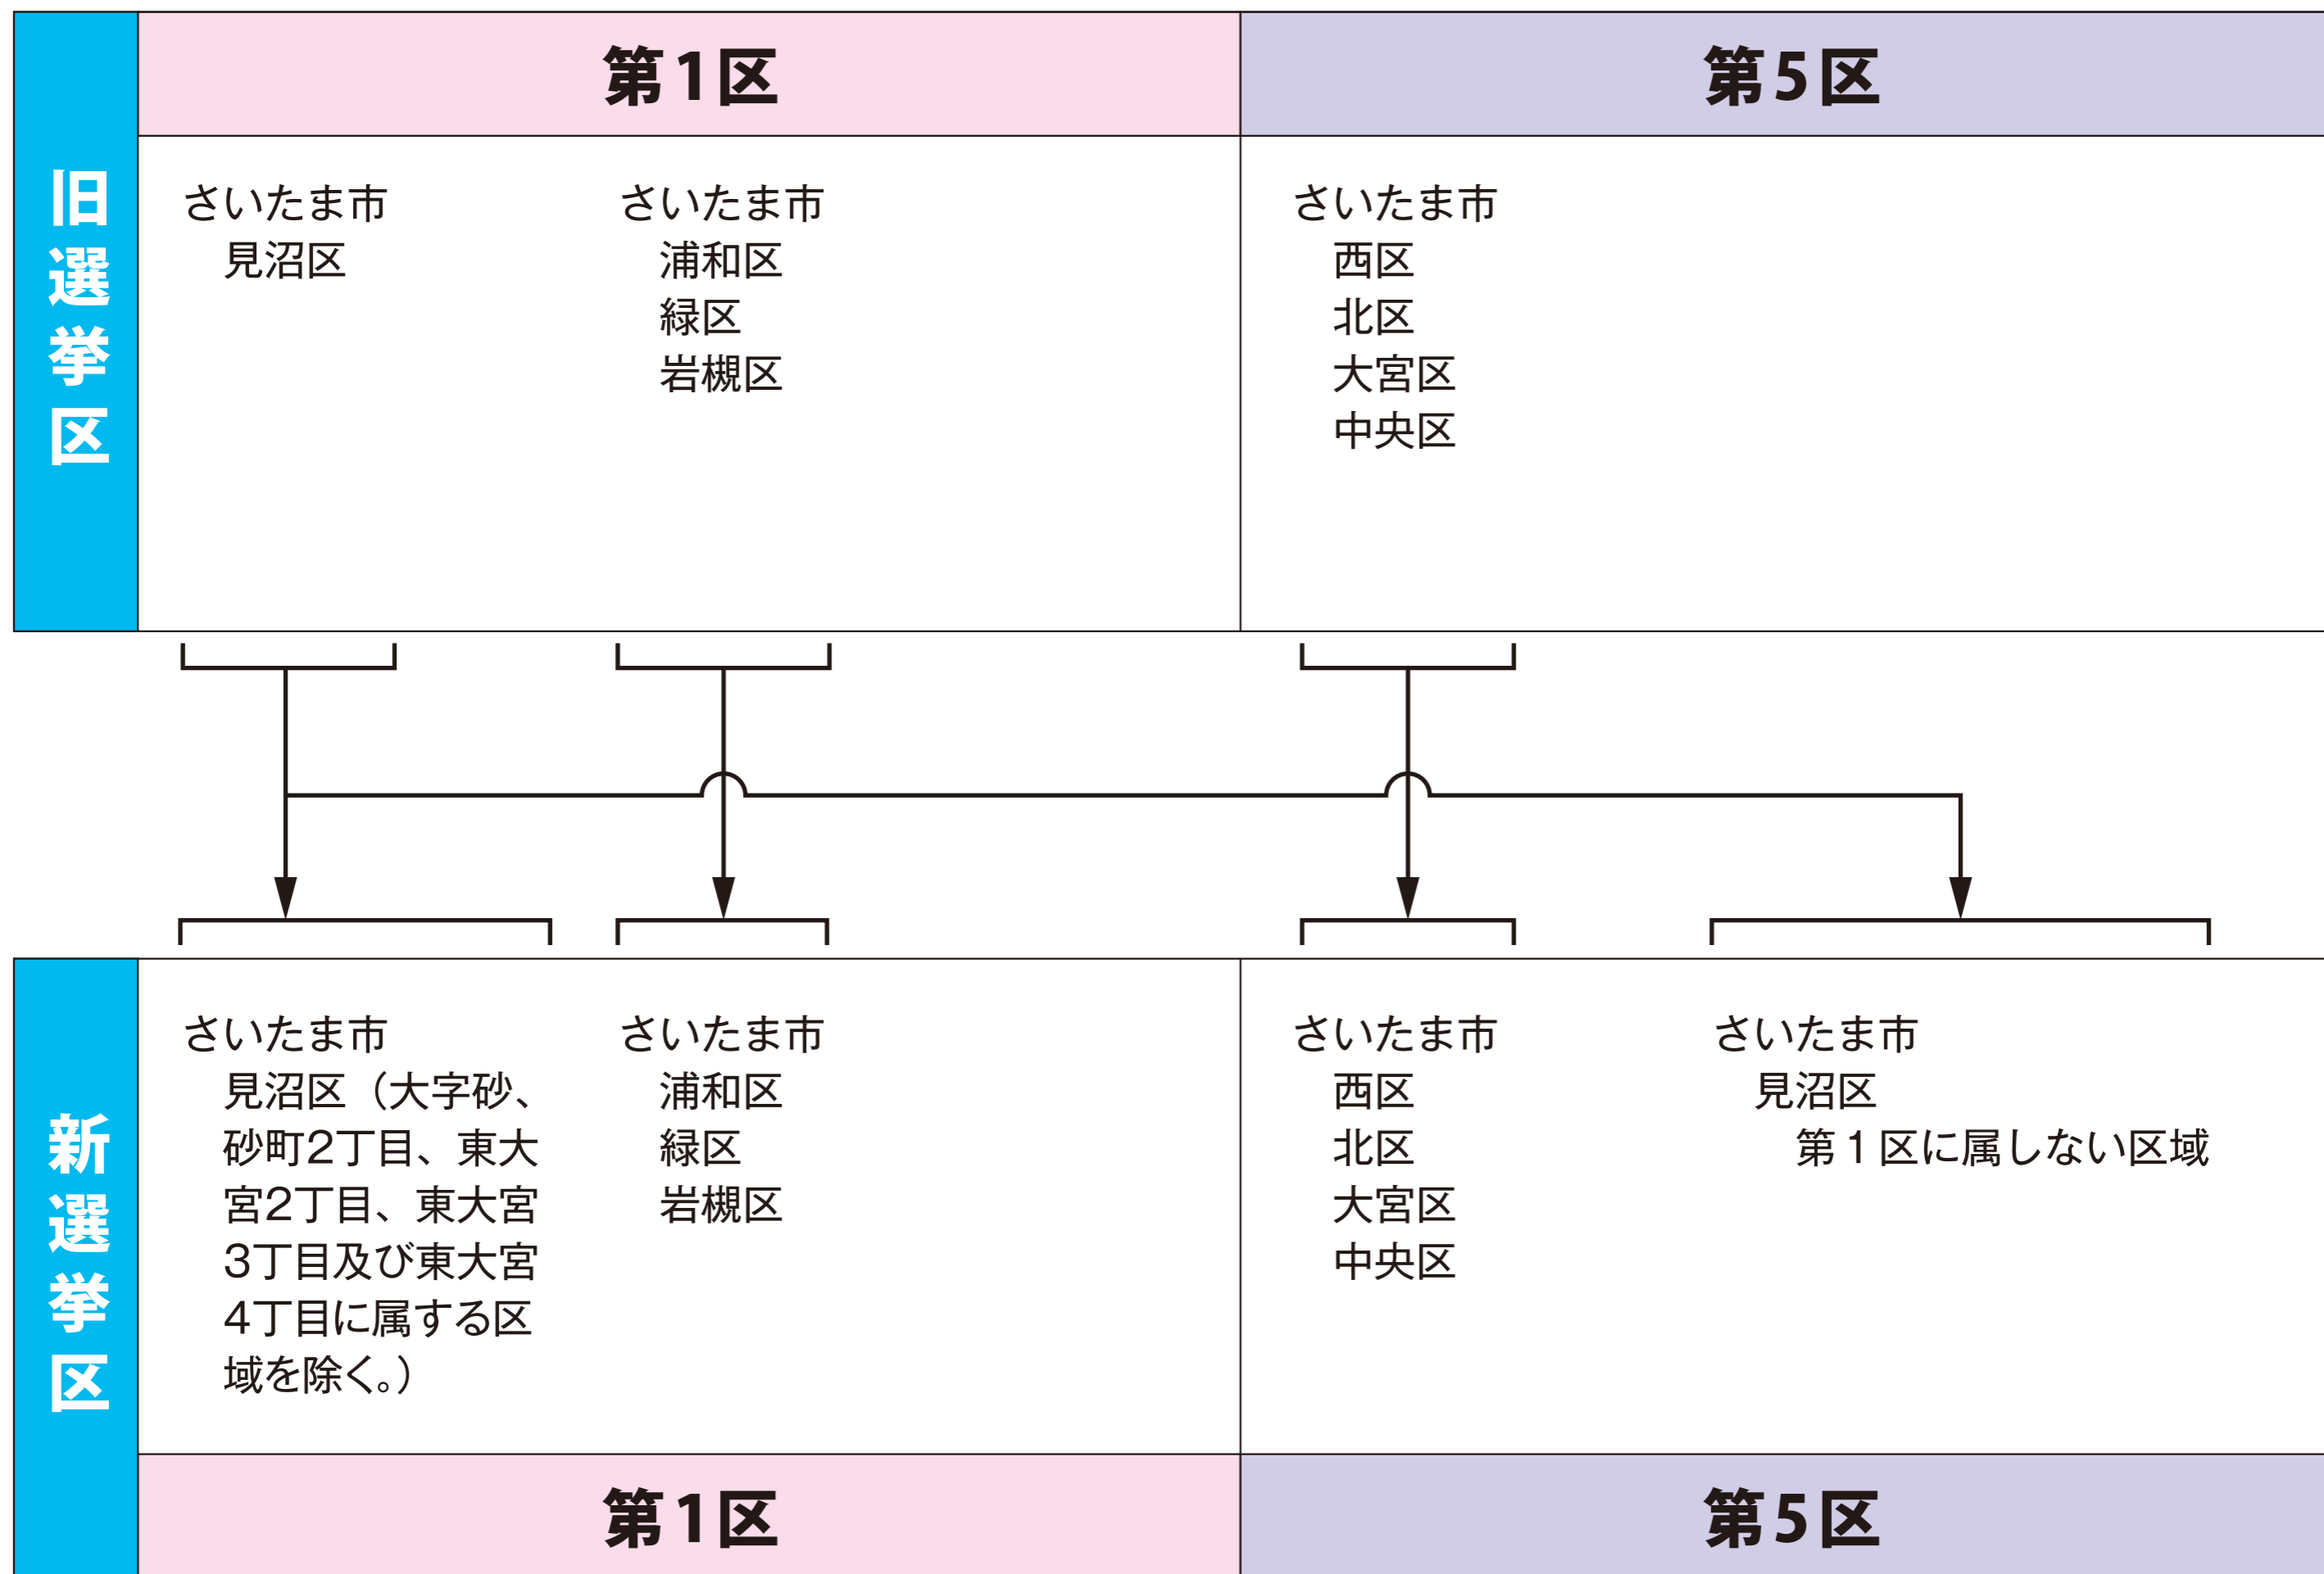

埼玉県

さいたま市

衆議院議員選挙の小選挙区が改定されました。
次の衆議院議員総選挙からは、新しい選挙区で選挙が行われます。

[改定前]

[改定後]

◎: 県庁 ◎: 市役所
丸数字は選挙区番号

◎: 県庁 ◎: 市役所
丸数字は選挙区番号

お問い合わせは

- 総務省選挙部
- 都道府県選挙管理委員会
- 市区町村選挙管理委員会

埼玉県

さいたま市見沼区

衆議院議員選挙の小選挙区が改定されました。
次の衆議院議員総選挙からは、新しい選挙区で選挙が行われます。

[改定前]

[改定後]

○:区役所
丸数字は選挙区番号

○:区役所
丸数字は選挙区番号

お問い合わせは

- 総務省選挙部
- 都道府県選挙管理委員会
- 市区町村選挙管理委員会

さいたま市見沼区

第1区の区域

大字大谷、大和田町1丁目、大和田町2丁目、卸町1丁目、卸町2丁目、大字加田屋新田、加田屋1丁目、加田屋2丁目、大字片柳、片柳1丁目、片柳2丁目、片柳東、大字上山口新田、大字小深作、大字笹丸、大字島、島町、島町1丁目、島町2丁目、大字新右エ門新田、大字染谷、染谷1丁目、染谷2丁目、染谷3丁目、大字中川、大字新堤、大字西山新田、大字西山村新田、大字蓮沼、春岡1丁目、春岡2丁目、春岡3丁目、春野1丁目、春野2丁目、春野3丁目、春野4丁目、大字東新井、東大宮1丁目、東大宮5丁目、東大宮6丁目、東大宮7丁目、大字東宮下、東宮下1丁目、東宮下2丁目、東宮下3丁目、大字東門前、大字膝子、大字深作、深作1丁目、深作2丁目、深作3丁目、深作4丁目、深作5丁目、大字風渡野、堀崎町、大字丸ヶ崎、丸ヶ崎町、大字御蔵、大字南中野、大字南中丸、大字宮ヶ谷塔、宮ヶ谷塔1丁目、宮ヶ谷塔2丁目、宮ヶ谷塔3丁目、宮ヶ谷塔4丁目、大字見山、大字山

第5区の区域

大字砂、砂町2丁目、東大宮2丁目、東大宮3丁目、東大宮4丁目