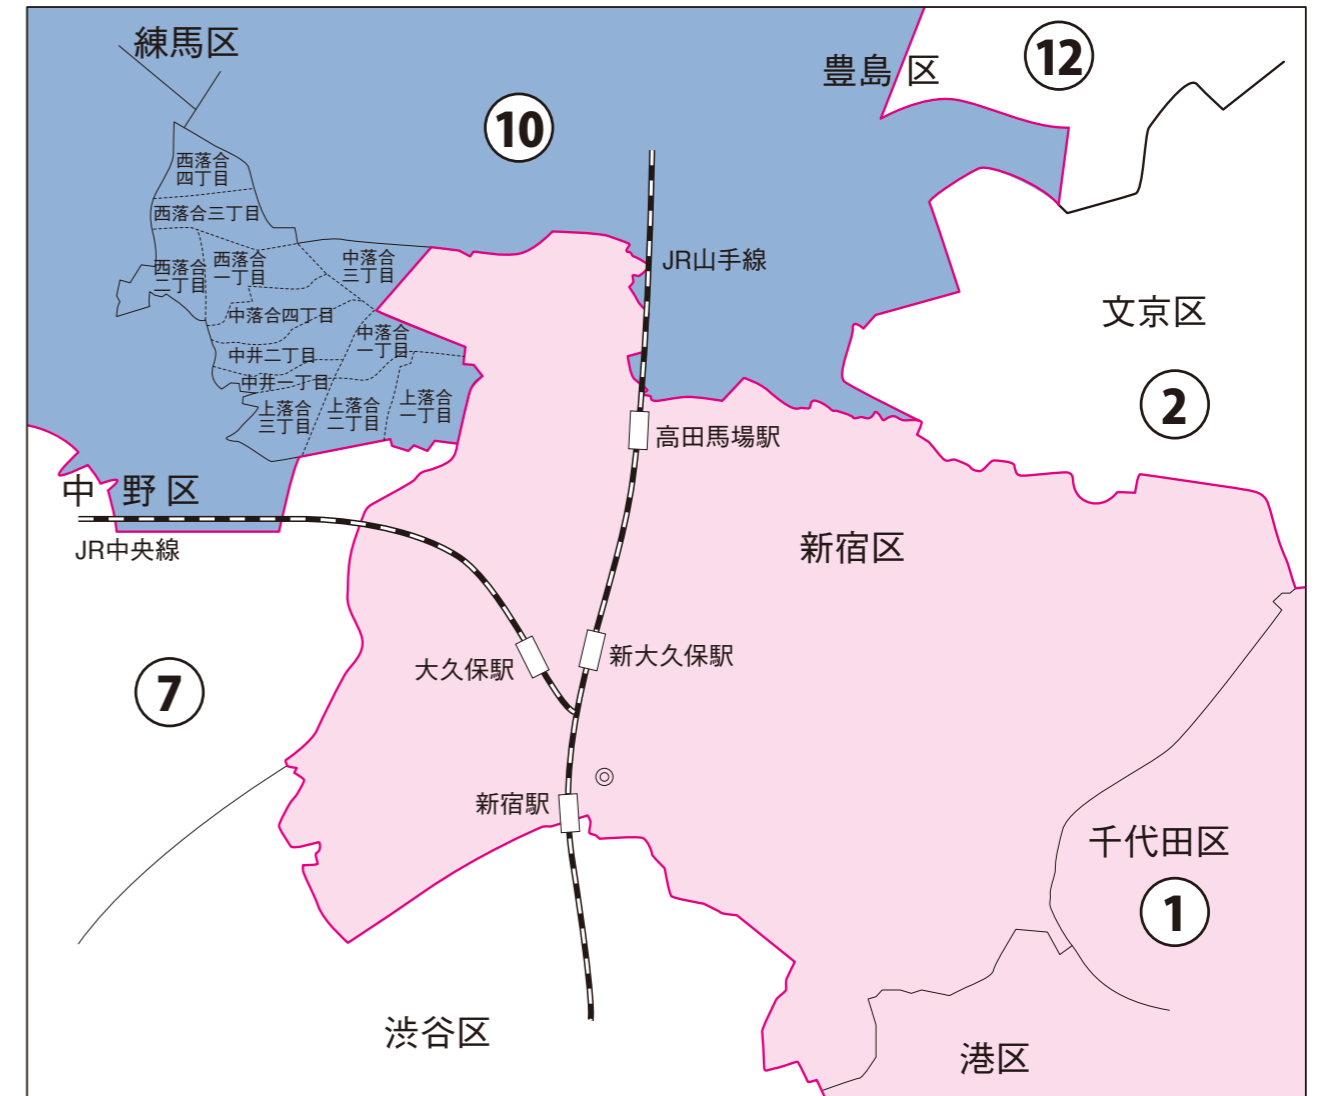

東京都

新宿区

衆議院議員選挙の小選挙区が改定されました。
次の衆議院議員総選挙からは、新しい選挙区で選挙が行われます。

[改定前]

◎: 区役所
丸数字は選挙区番号

[改定後]

◎: 区役所
丸数字は選挙区番号

お問い合わせは

- 総務省選挙部
- 都道府県選挙管理委員会
- 市区町村選挙管理委員会

新宿区

第1区の区域

本庁管内

新宿区四谷特別出張所管内

新宿区箆笥町特別出張所管内

新宿区榎町特別出張所管内

新宿区若松町特別出張所管内

新宿区大久保特別出張所管内

新宿区戸塚特別出張所管内

新宿区落合第一特別出張所管内

下落合1丁目、下落合2丁目、下落合3丁目、下落合4丁目、中落合2丁目、高田馬場3丁目

新宿区柏木特別出張所管内

新宿区角筈特別出張所管内

第10区の区域

新宿区落合第一特別出張所管内