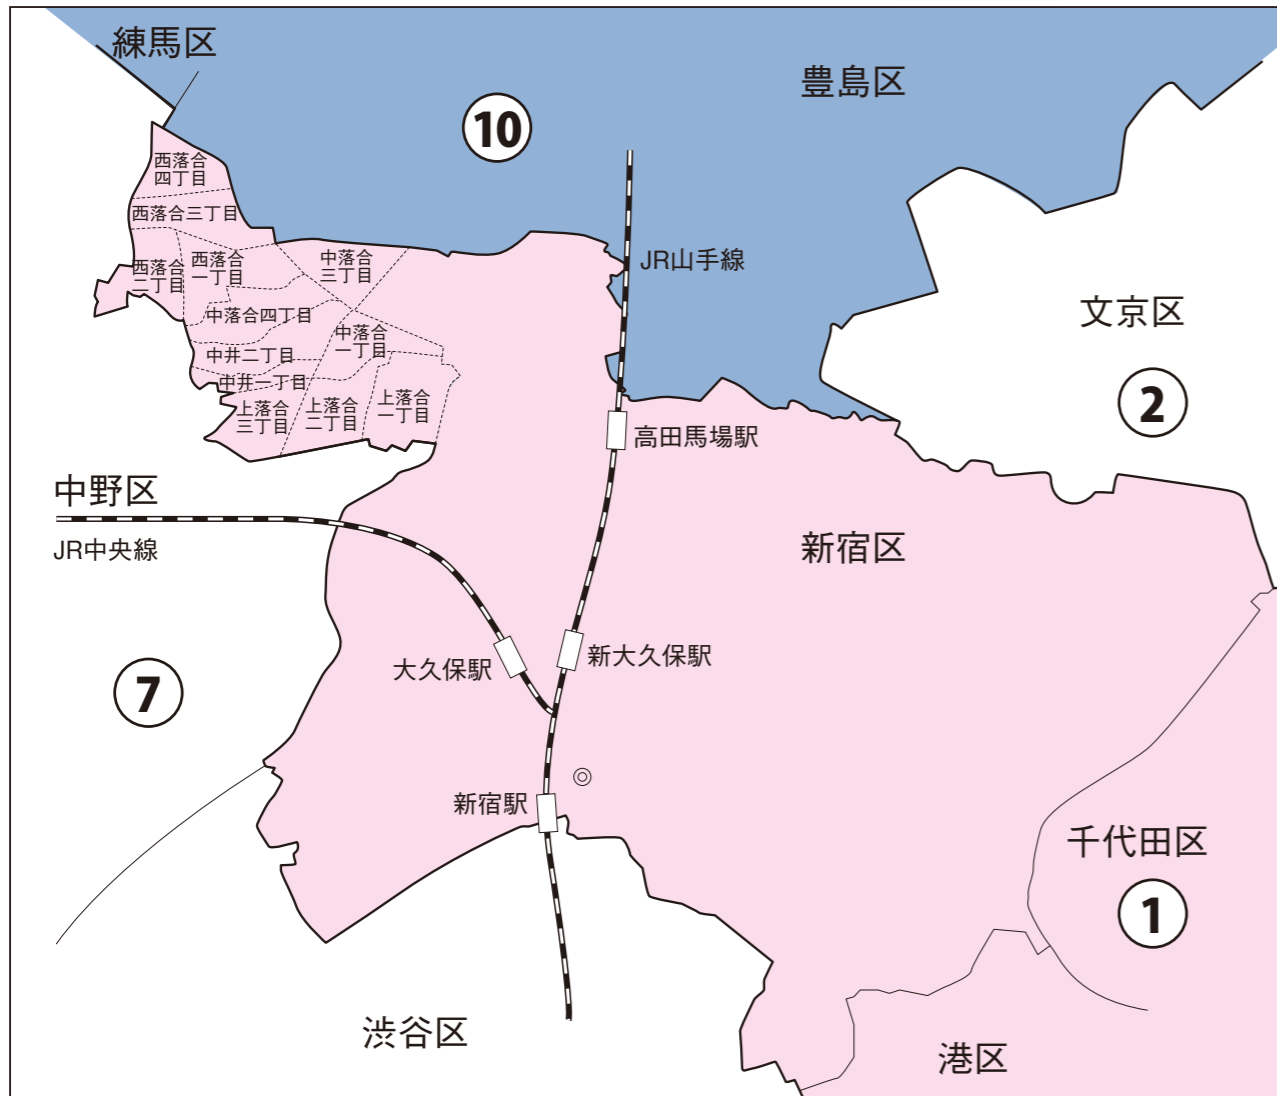

東京都

新宿区

衆議院議員選挙の小選挙区が改定されました。
次の衆議院議員総選挙からは、新しい選挙区で選挙が行われます。

[改定前]

◎: 区役所
丸数字は選挙区番号

[改定後]

◎: 区役所
丸数字は選挙区番号

お問い合わせは

- 総務省選挙部
- 都道府県選挙管理委員会
- 市区町村選挙管理委員会

新宿区

第1区の区域

本庁管内

新宿区四谷特別出張所管内

新宿区箆笥町特別出張所管内

新宿区榎町特別出張所管内

新宿区若松町特別出張所管内

新宿区大久保特別出張所管内

新宿区戸塚特別出張所管内

新宿区落合第一特別出張所管内

下落合1丁目、下落合2丁目、下落合3丁目、下落合4丁目、中落合2丁目、高田馬場3丁目

新宿区柏木特別出張所管内

新宿区角筈特別出張所管内

第10区の区域

新宿区落合第一特別出張所管内

上落合1丁目、上落合2丁目、中落合1丁目、中落合3丁目、中落合4丁目、中井2丁目

新宿区落合第二特別出張所管内