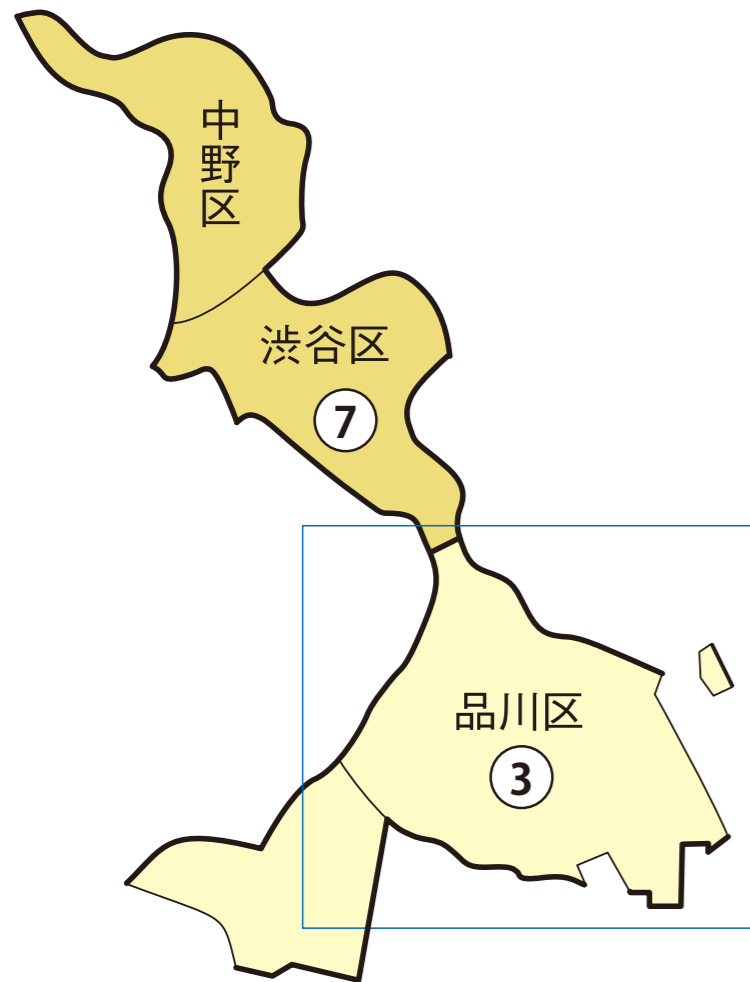

東京都

品川区

衆議院議員選挙の小選挙区が改定されました。
次の衆議院議員総選挙からは、新しい選挙区で選挙が行われます。

[改定前]

[改定後]

◎:区役所
丸数字は選挙区番号

◎:区役所
丸数字は選挙区番号

お問い合わせは

- 総務省選挙部
- 都道府県選挙管理委員会
- 市区町村選挙管理委員会

品川区

第3区の区域

品川区品川第一地域センター管内

品川区品川第二地域センター管内

品川区大崎第一地域センター管内

東五反田1丁目、東五反田2丁目、東五反田3丁目、西五反田1丁目、西五反田2丁目(1番から21番まで)、西五反田8丁目(4番1号から4番13号まで、5番、6番10号から6番23号まで、7番及び8番)、小山台1丁目、小山1丁目、荏原1丁目

品川区大崎第二地域センター管内(西五反田6丁目及び西五反田7丁目に属する区域を除く。)

品川区大井第一地域センター管内

品川区大井第二地域センター管内

品川区大井第三地域センター管内

品川区荏原第一地域センター管内

品川区荏原第二地域センター管内

品川区荏原第三地域センター管内

品川区荏原第四地域センター管内

品川区荏原第五地域センター管内

品川区八潮地域センター管内

第7区の区域

品川区大崎第一地域センター管内

上大崎1丁目、上大崎2丁目、上大崎3丁目、上大崎4丁目、東五反田4丁目、東五反田5丁目、西五反田2丁目(1番から21番までを除く。)、西五反田3丁目、西五反田4丁目、西五反田5丁目、西五反田6丁目、西五反田7丁目、西五反田8丁目(1番から3番まで)

品川区大崎第二地域センター管内(西五反田6丁目及び西五反田7丁目に属する区域に限る。)