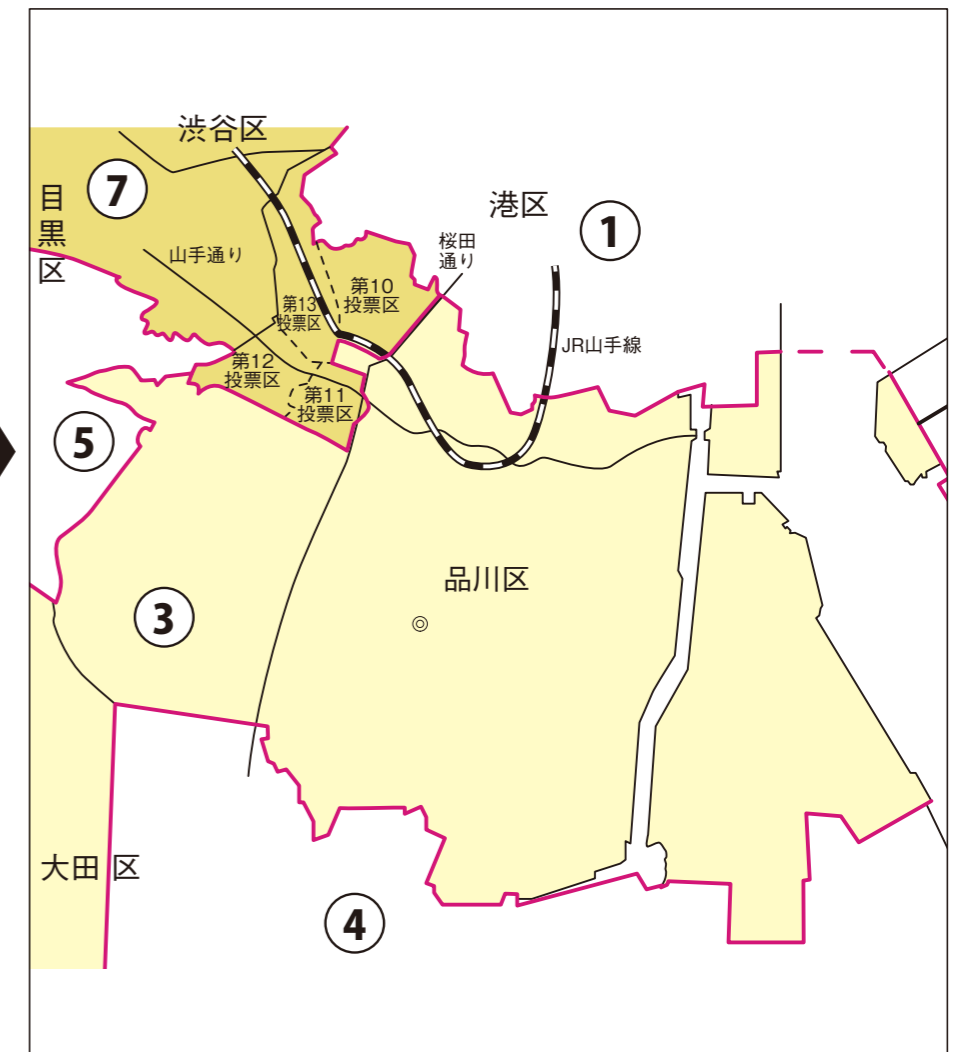

東京都

品川区

衆議院議員選挙の小選挙区が改定されました。
次の衆議院議員総選挙からは、新しい選挙区で選挙が行われます。

[改定前]

[改定後]

◎:区役所
丸数字は選挙区番号

◎:区役所
丸数字は選挙区番号

お問い合わせは

- 総務省選挙部
- 都道府県選挙管理委員会
- 市区町村選挙管理委員会

品川区

第3区の区域

品川区品川第一地域センター管内

品川区品川第二地域センター管内

品川区大崎第一地域センター管内

東五反田1丁目、東五反田2丁目、東五反田3丁目、西五反田1丁目、西五反田2丁目(1番から21番まで)、西五反田8丁目(4番1号から4番13号まで、5番、6番10号から6番23号まで、7番及び8番)、小山台1丁目、小山1丁目、荏原1丁目

品川区大崎第二地域センター管内(西五反田6丁目及び西五反田7丁目に属する区域を除く。)

品川区大井第一地域センター管内

品川区大井第二地域センター管内

品川区大井第三地域センター管内

品川区荏原第一地域センター管内

品川区荏原第二地域センター管内

品川区荏原第三地域センター管内

品川区荏原第四地域センター管内

品川区荏原第五地域センター管内

品川区八潮地域センター管内

第7区の区域

品川区大崎第一地域センター管内

上大崎1丁目、上大崎2丁目、上大崎3丁目、上大崎4丁目、東五反田4丁目、東五反田5丁目、西五反田2丁目(1番から21番までを除く。)、西五反田3丁目、西五反田4丁目、西五反田5丁目、西五反田6丁目、西五反田7丁目、西五反田8丁目(1番から3番まで)

品川区大崎第二地域センター管内(西五反田6丁目及び西五反田7丁目に属する区域に限る。)