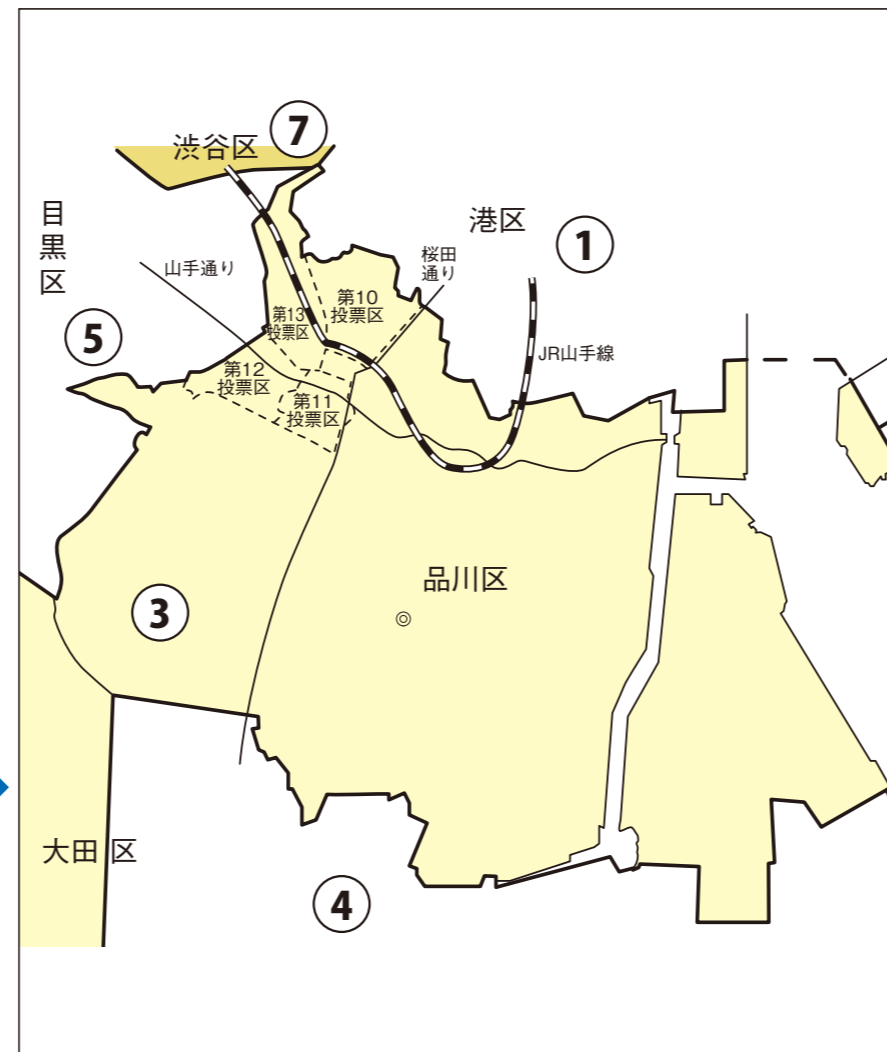

東京都

品川区

衆議院議員選挙の小選挙区が改定されました。
次の衆議院議員総選挙からは、新しい選挙区で選挙が行われます。

[改定前]

[改定後]

◎:区役所
丸数字は選挙区番号

◎:区役所
丸数字は選挙区番号

お問い合わせは

- 総務省選挙部
- 都道府県選挙管理委員会
- 市区町村選挙管理委員会

品川区

第3区の区域

品川区品川第一地域センター管内

品川区品川第二地域センター管内

品川区大崎第一地域センター管内

東五反田1丁目、東五反田2丁目、東五反田3丁目、西五反田1丁目、西五反田2丁目(1番から21番まで)、西五反田8丁目(4番1号から4番13号まで、5番、6番10号から6番23号まで、7番及び8番)、小山台1丁目、小山1丁目、荏原1丁目

品川区大崎第二地域センター管内(西五反田6丁目及び西五反田7丁目に属する区域を除く。)

品川区大井第一地域センター管内

品川区大井第二地域センター管内

品川区大井第三地域センター管内

品川区荏原第一地域センター管内

品川区荏原第二地域センター管内

品川区荏原第三地域センター管内

品川区荏原第四地域センター管内

品川区荏原第五地域センター管内

品川区八潮地域センター管内

第7区の区域

品川区大崎第一地域センター管内

上大崎1丁目、上大崎2丁目、上大崎3丁目、上大崎4丁目、東五反田4丁目、東五反田5丁目、西五反田2丁目(1番から21番までを除く。)、西五反田3丁目、西五反田4丁目、西五反田5丁目、西五反田6丁目、西五反田7丁目、西五反田8丁目(1番から3番まで)

品川区大崎第二地域センター管内(西五反田6丁目及び西五反田7丁目に属する区域に限る。)