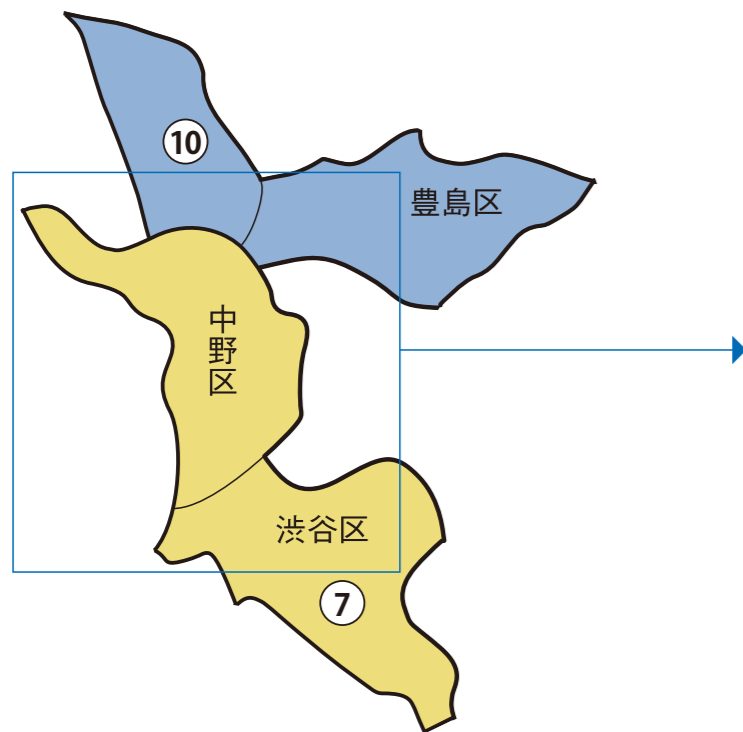

東京都

中野区

衆議院議員選挙の小選挙区が改定されました。
次の衆議院議員総選挙からは、新しい選挙区で選挙が行われます。

[改定後]

[改定前]

◎: 区役所
丸数字は選挙区番号

◎: 区役所
丸数字は選挙区番号

お問い合わせは

- 総務省選挙部
- 都道府県選挙管理委員会
- 市区町村選挙管理委員会

中野区

第7区の区域

南台1丁目、南台2丁目、南台3丁目、南台4丁目、南台5丁目、弥生町1丁目、弥生町2丁目、弥生町3丁目、弥生町4丁目、弥生町5丁目、弥生町6丁目、本町1丁目、本町2丁目、本町3丁目、本町4丁目、本町5丁目、本町6丁目、中央1丁目、中央2丁目、中央3丁目、中央4丁目、中央5丁目、東中野1丁目、東中野2丁目、東中野4丁目、東中野5丁目、中野1丁目、中野2丁目、中野3丁目、中野4丁目、中野5丁目(10番から68番まで)、新井1丁目(1番から35番まで)、新井2丁目、新井3丁目、野方1丁目、野方2丁目(1番から31番まで及び41番から62番まで)

第10区の区域

東中野3丁目、中野5丁目(1番から9番まで)、中野6丁目、上高田1丁目、上高田2丁目、上高田3丁目、上高田4丁目、上高田5丁目、新井1丁目(36番から43番まで)、新井4丁目、新井5丁目、沼袋1丁目、沼袋2丁目、沼袋3丁目、沼袋4丁目、松が丘1丁目、松が丘2丁目、江原町1丁目、江原町2丁目、江原町3丁目、江古田1丁目、江古田2丁目、江古田3丁目、江古田4丁目、丸山1丁目、丸山2丁目、野方2丁目(32番から40番まで及び63番から69番まで)、野方3丁目、野方4丁目、野方5丁目、野方6丁目、大和町1丁目、大和町2丁目、大和町3丁目、大和町4丁目、若宮1丁目、若宮2丁目、若宮3丁目、白鷺1丁目、白鷺2丁目、白鷺3丁目、鷺宮1丁目、鷺宮2丁目、鷺宮3丁目、鷺宮4丁目、鷺宮5丁目、鷺宮6丁目、上鷺宮1丁目、上鷺宮2丁目、上鷺宮3丁目、上鷺宮4丁目、上鷺宮5丁目