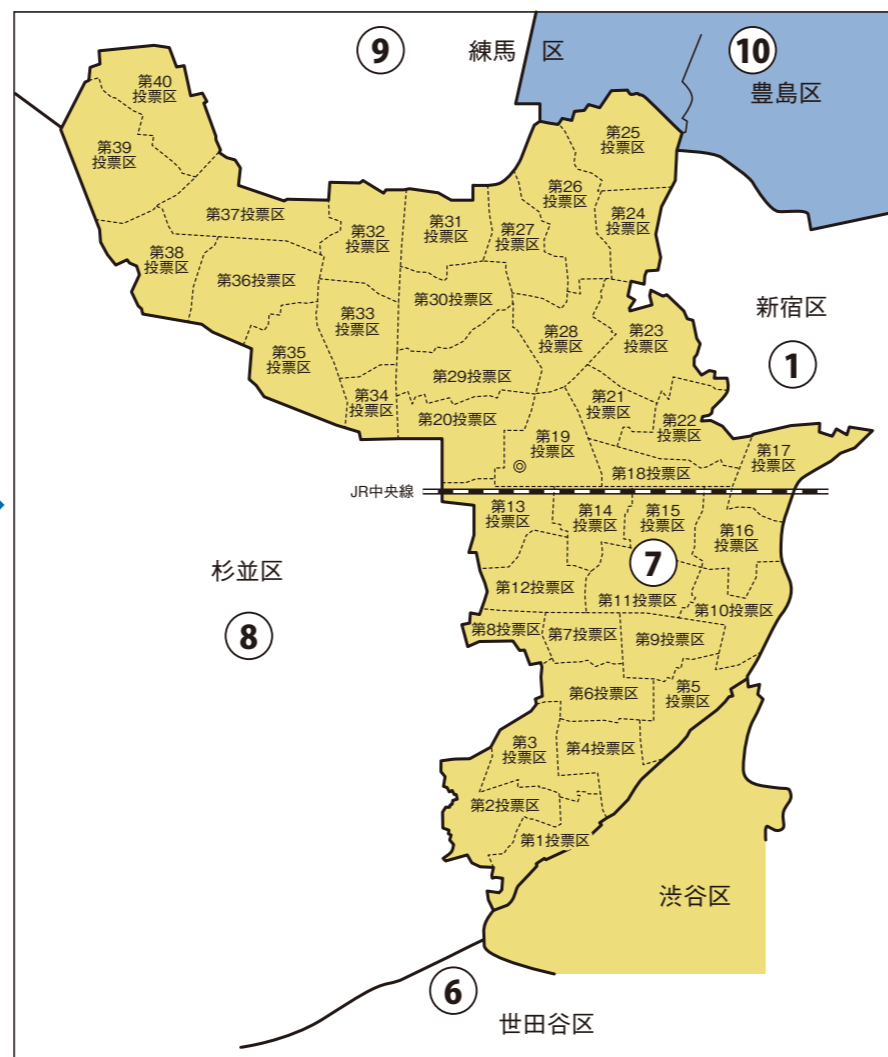

東京都

中野区

衆議院議員選挙の小選挙区が改定されました。
次の衆議院議員総選挙からは、新しい選挙区で選挙が行われます。

[改定後]

[改定前]

◎: 区役所
丸数字は選挙区番号

◎: 区役所
丸数字は選挙区番号

お問い合わせは

- 総務省選挙部
- 都道府県選挙管理委員会
- 市区町村選挙管理委員会

中野区

第7区の区域

南台1丁目、南台2丁目、南台3丁目、南台4丁目、南台5丁目、弥生町1丁目、弥生町2丁目、弥生町3丁目、弥生町4丁目、弥生町5丁目、弥生町6丁目、本町1丁目、本町2丁目、本町3丁目、本町4丁目、本町5丁目、本町6丁目、中央1丁目、中央2丁目、中央3丁目、中央4丁目、中央5丁目、東中野1丁目、東中野2丁目、東中野4丁目、東中野5丁目、中野1丁目、中野2丁目、中野3丁目、中野4丁目、中野5丁目(10番から68番まで)、新井1丁目(1番から35番まで)、新井2丁目、新井3丁目、野方1丁目、野方2丁目(1番から31番まで及び41番から62番まで)

第10区の区域

東中野3丁目、中野5丁目(1番から9番まで)、中野6丁目、上高田1丁目、上高田2丁目、上高田3丁目、上高田4丁目、上高田5丁目、新井1丁目(36番から43番まで)、新井4丁目、新井5丁目、沼袋1丁目、沼袋2丁目、沼袋3丁目、沼袋4丁目、松が丘1丁目、松が丘2丁目、江原町1丁目、江原町2丁目、江原町3丁目、江古田1丁目、江古田2丁目、江古田3丁目、江古田4丁目、丸山1丁目、丸山2丁目、野方2丁目(32番から40番まで及び63番から69番まで)、野方3丁目、野方4丁目、野方5丁目、野方6丁目、大和町1丁目、大和町2丁目、大和町3丁目、大和町4丁目、若宮1丁目、若宮2丁目、若宮3丁目、白鷺1丁目、白鷺2丁目、白鷺3丁目、鷺宮1丁目、鷺宮2丁目、鷺宮3丁目、鷺宮4丁目、鷺宮5丁目、鷺宮6丁目、上鷺宮1丁目、上鷺宮2丁目、上鷺宮3丁目、上鷺宮4丁目、上鷺宮5丁目