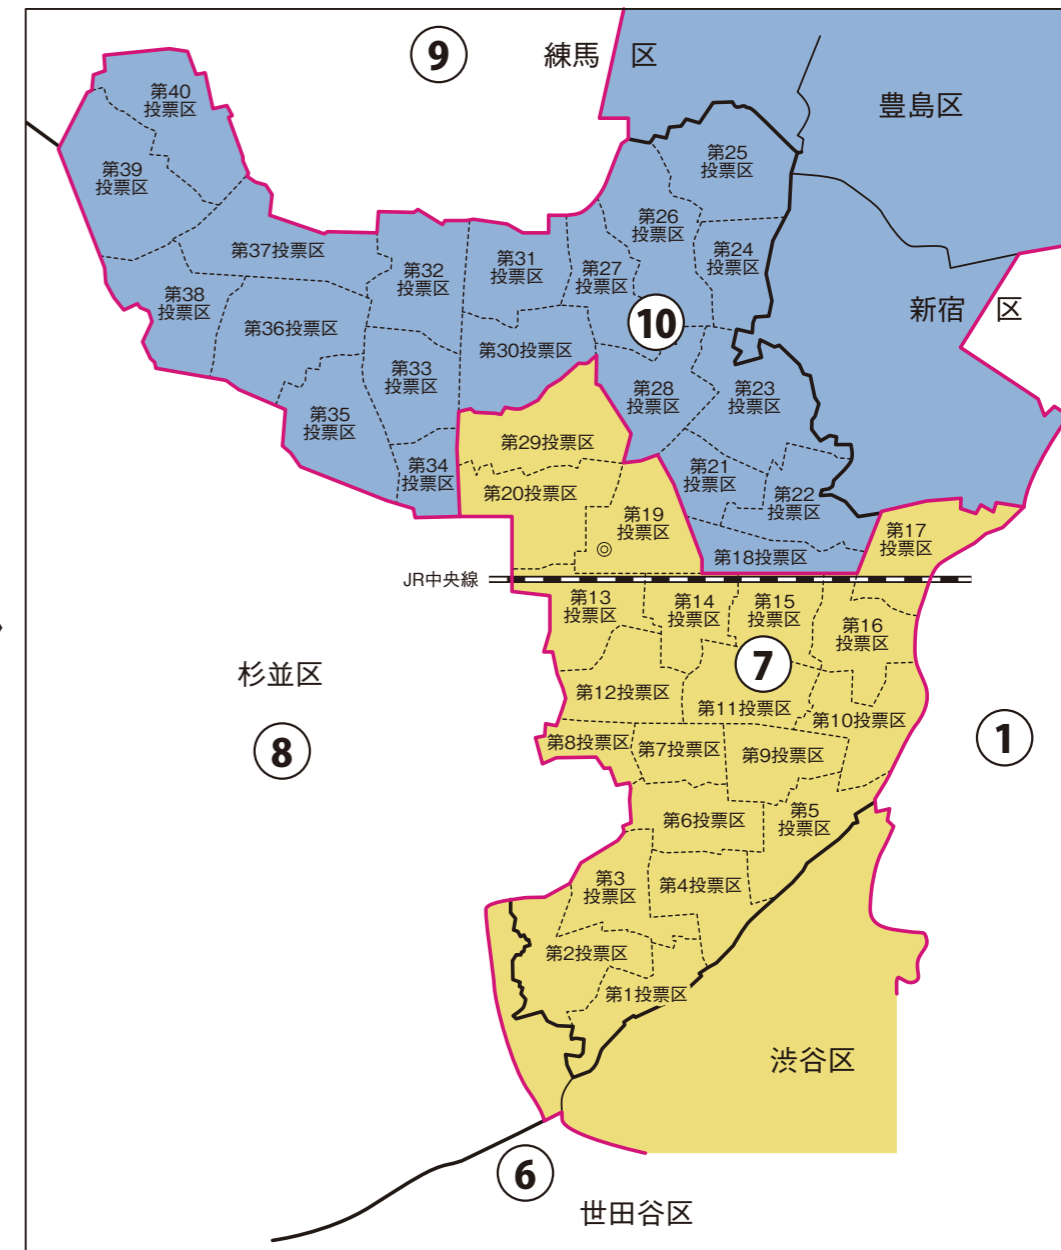

東京都

中野区

衆議院議員選挙の小選挙区が改定されました。
次の衆議院議員総選挙からは、新しい選挙区で選挙が行われます。

[改定後]

[改定前]

◎: 区役所
丸数字は選挙区番号

◎: 区役所
丸数字は選挙区番号

お問い合わせは

- 総務省選挙部
- 都道府県選挙管理委員会
- 市区町村選挙管理委員会

中野区

第7区の区域

南台1丁目、南台2丁目、南台3丁目、南台4丁目、南台5丁目、弥生町1丁目、弥生町2丁目、弥生町3丁目、弥生町4丁目、弥生町5丁目、弥生町6丁目、本町1丁目、本町2丁目、本町3丁目、本町4丁目、本町5丁目、本町6丁目、中央1丁目、中央2丁目、中央3丁目、中央4丁目、中央5丁目、東中野1丁目、東中野2丁目、東中野4丁目、東中野5丁目、中野1丁目、中野2丁目、中野3丁目、中野4丁目、中野5丁目(10番から68番まで)、新井1丁目(1番から35番まで)、新井2丁目、新井3丁目、野方1丁目、野方2丁目(1番から31番まで及び41番から62番まで)

第10区の区域

東中野3丁目、中野5丁目(1番から9番まで)、中野6丁目、上高田1丁目、上高田2丁目、上高田3丁目、上高田4丁目、上高田5丁目、新井1丁目(36番から43番まで)、新井4丁目、新井5丁目、沼袋1丁目、沼袋2丁目、沼袋3丁目、沼袋4丁目、松が丘1丁目、松が丘2丁目、江原町1丁目、江原町2丁目、江原町3丁目、江古田1丁目、江古田2丁目、江古田3丁目、江古田4丁目、丸山1丁目、丸山2丁目、野方2丁目(32番から40番まで及び63番から69番まで)、野方3丁目、野方4丁目、野方5丁目、野方6丁目、大和町1丁目、大和町2丁目、大和町3丁目、大和町4丁目、若宮1丁目、若宮2丁目、若宮3丁目、白鷺1丁目、白鷺2丁目、白鷺3丁目、鷺宮1丁目、鷺宮2丁目、鷺宮3丁目、鷺宮4丁目、鷺宮5丁目、鷺宮6丁目、上鷺宮1丁目、上鷺宮2丁目、上鷺宮3丁目、上鷺宮4丁目、上鷺宮5丁目