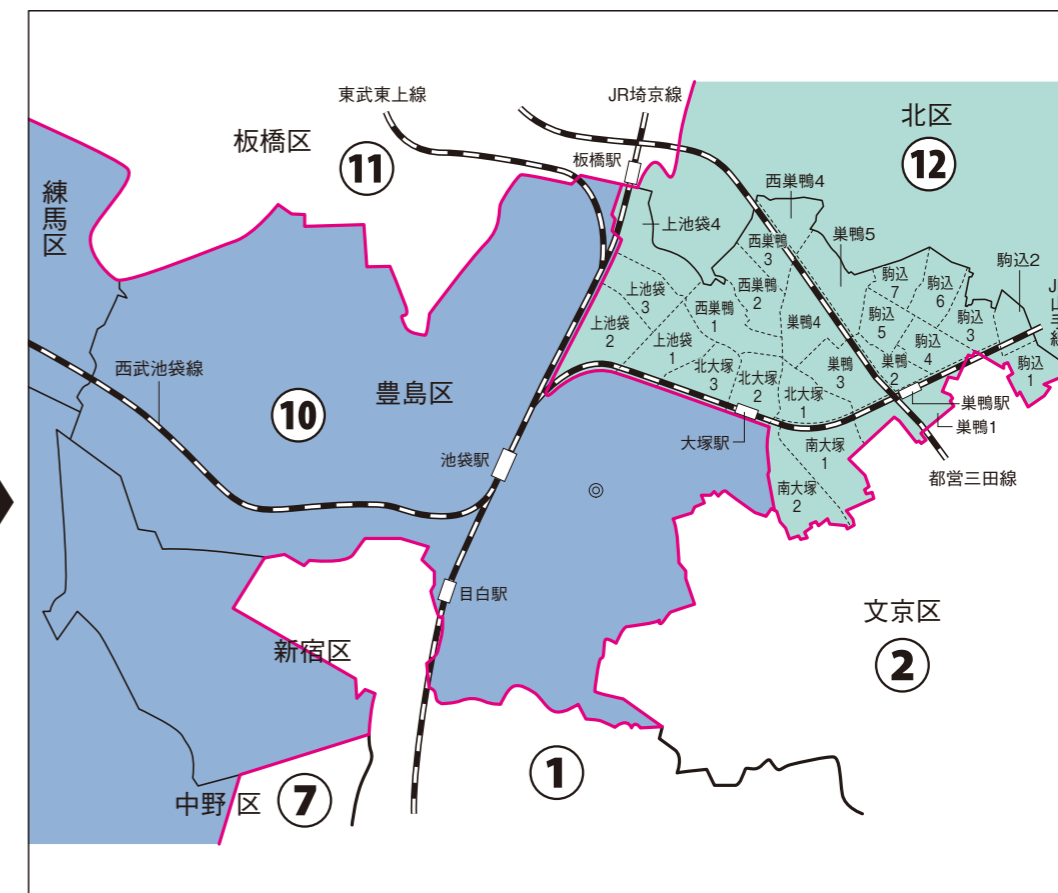

東京都

豊島区

衆議院議員選挙の小選挙区が改定されました。
次の衆議院議員総選挙からは、新しい選挙区で選挙が行われます。

[改定前]

[改定後]

◎: 区役所
丸数字は選挙区番号

◎: 区役所
丸数字は選挙区番号

お問い合わせは

- 総務省選挙部
- 都道府県選挙管理委員会
- 市区町村選挙管理委員会

豊島区

第10区の区域

本庁管内

東池袋1丁目、東池袋2丁目、東池袋3丁目、東池袋4丁目、東池袋5丁目、南池袋1丁目、南池袋2丁目、南池袋3丁目、南池袋4丁目、西池袋1丁目、西池袋2丁目、西池袋3丁目、西池袋4丁目、西池袋5丁目、池袋1丁目、池袋2丁目、池袋3丁目、池袋4丁目、池袋本町1丁目、池袋本町2丁目、池袋本町3丁目、池袋本町4丁目、雑司が谷1丁目、雑司が谷2丁目、雑司が谷3丁目、高田1丁目、高田2丁目、高田3丁目、目白1丁目、目白2丁目、目白3丁目、目白4丁目

豊島区東部区民事務所管内(南大塚3丁目及び東池袋5丁目に属する区域に限る。)

豊島区西部区民事務所管内

第12区の区域

本庁管内

西巣鴨1丁目、北大塚3丁目、上池袋1丁目、上池袋2丁目、上池袋3丁目、上池袋4丁目

豊島区東部区民事務所管内(南大塚3丁目及び東池袋5丁目に属する区域を除く。)