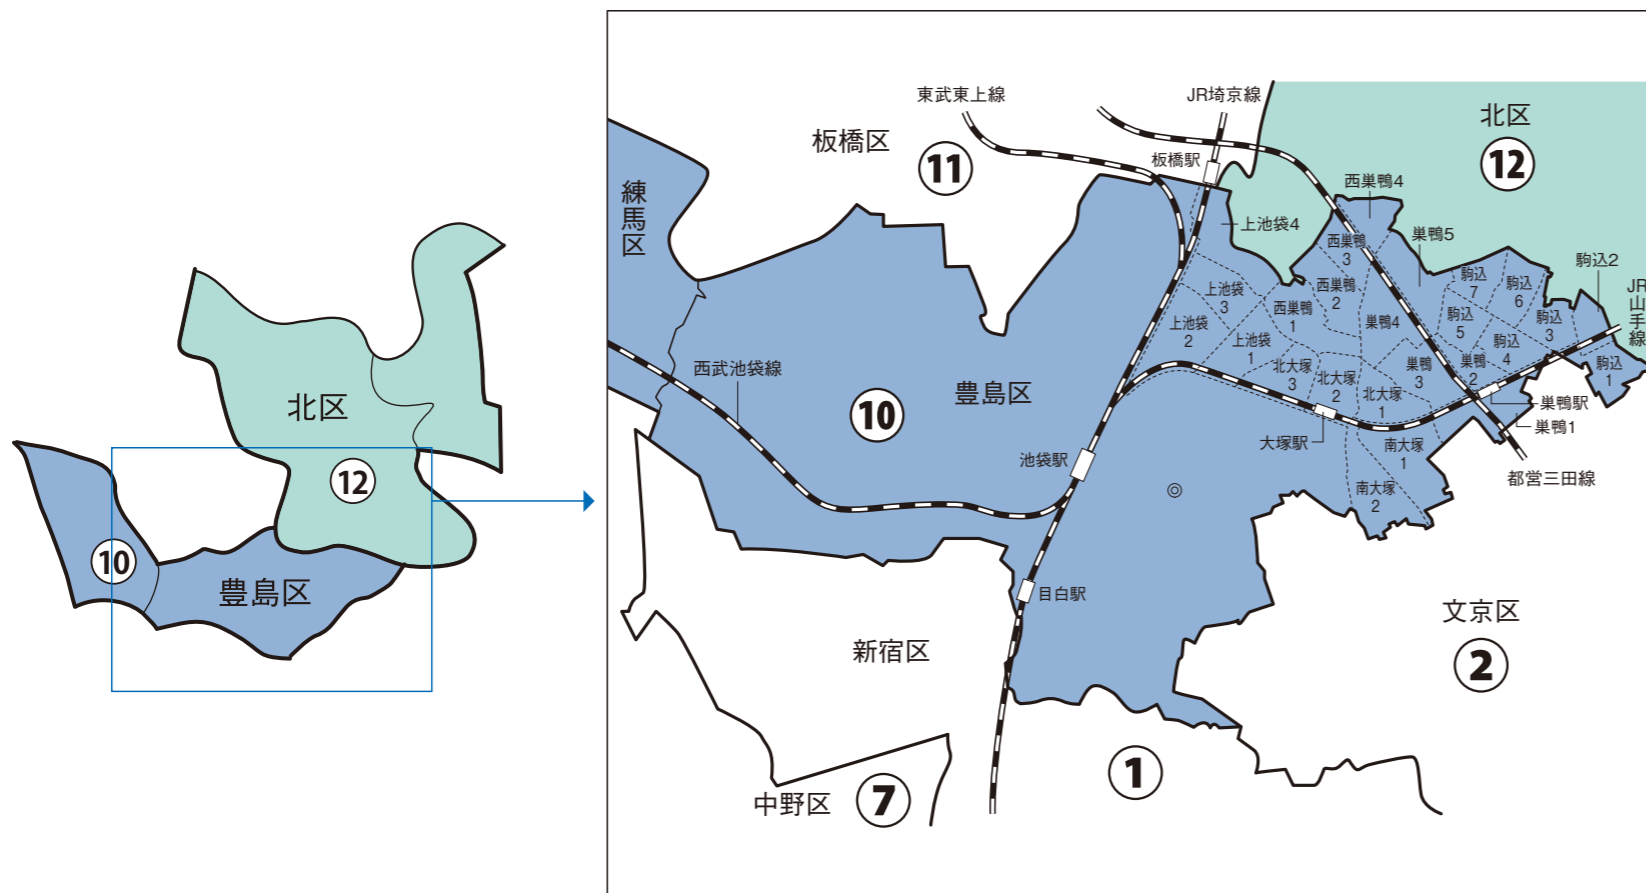

東京都

豊島区

衆議院議員選挙の小選挙区が改定されました。
次の衆議院議員総選挙からは、新しい選挙区で選挙が行われます。

[改定前]

[改定後]

◎: 区役所
丸数字は選挙区番号

◎: 区役所
丸数字は選挙区番号

お問い合わせは

- 総務省選挙部
- 都道府県選挙管理委員会
- 市区町村選挙管理委員会

豊島区

第10区の区域

本庁管内

東池袋1丁目、東池袋2丁目、東池袋3丁目、東池袋4丁目、東池袋5丁目、南池袋1丁目、南池袋2丁目、南池袋3丁目、南池袋4丁目、西池袋1丁目、西池袋2丁目、西池袋3丁目、西池袋4丁目、西池袋5丁目、池袋1丁目、池袋2丁目、池袋3丁目、池袋4丁目、池袋本町1丁目、池袋本町2丁目、池袋本町3丁目、池袋本町4丁目、雑司が谷1丁目、雑司が谷2丁目、雑司が谷3丁目、高田1丁目、高田2丁目、高田3丁目、目白1丁目、目白2丁目、目白3丁目、目白4丁目

豊島区東部区民事務所管内(南大塚3丁目及び東池袋5丁目に属する区域に限る。)

豊島区西部区民事務所管内

第12区の区域

本庁管内

西巣鴨1丁目、北大塚3丁目、上池袋1丁目、上池袋2丁目、上池袋3丁目、上池袋4丁目

豊島区東部区民事務所管内(南大塚3丁目及び東池袋5丁目に属する区域を除く。)