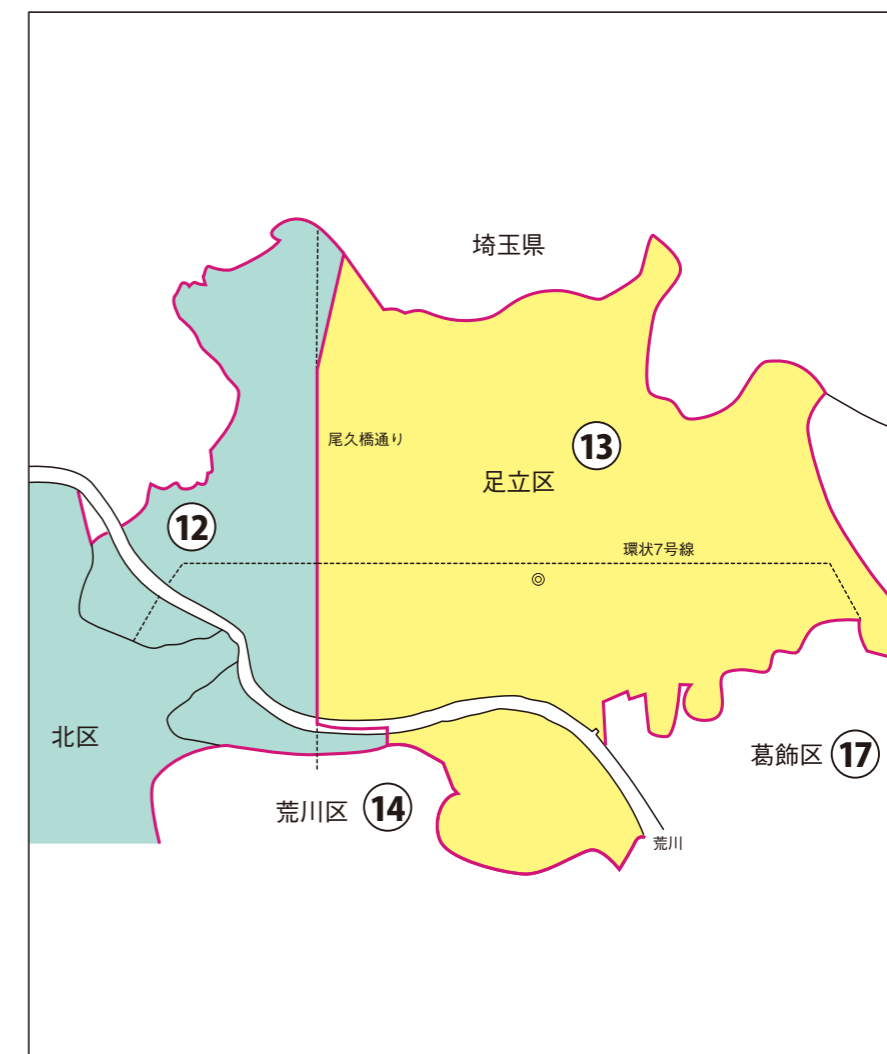

# 東京都

# 足立区

衆議院議員選挙の小選挙区が改定されました。  
次の衆議院議員総選挙からは、新しい選挙区で選挙が行われます。

## [改定後]

◎: 区役所  
丸数字は選挙区番号

◎: 区役所  
丸数字は選挙区番号

## 第12区の区域

入谷1丁目、入谷2丁目、入谷3丁目、入谷4丁目、入谷5丁目、入谷6丁目、入谷7丁目、入谷8丁目、入谷9丁目、入谷町、扇2丁目、小台1丁目、小台2丁目、加賀1丁目、加賀2丁目、江北1丁目、江北2丁目、江北3丁目、江北4丁目、江北5丁目、江北6丁目、江北7丁目、皿沼1丁目、皿沼2丁目、皿沼3丁目、鹿浜1丁目、鹿浜2丁目、鹿浜3丁目、鹿浜4丁目、鹿浜5丁目、鹿浜6丁目、鹿浜7丁目、鹿浜8丁目、新田1丁目、新田2丁目、新田3丁目、椿1丁目、椿2丁目、舎人1丁目、舎人2丁目、舎人3丁目、舎人4丁目、舎人5丁目、舎人6丁目、舎人公園、舎人町、堀之内1丁目、堀之内2丁目、宮城1丁目、宮城2丁目、谷在家2丁目、谷在家3丁目