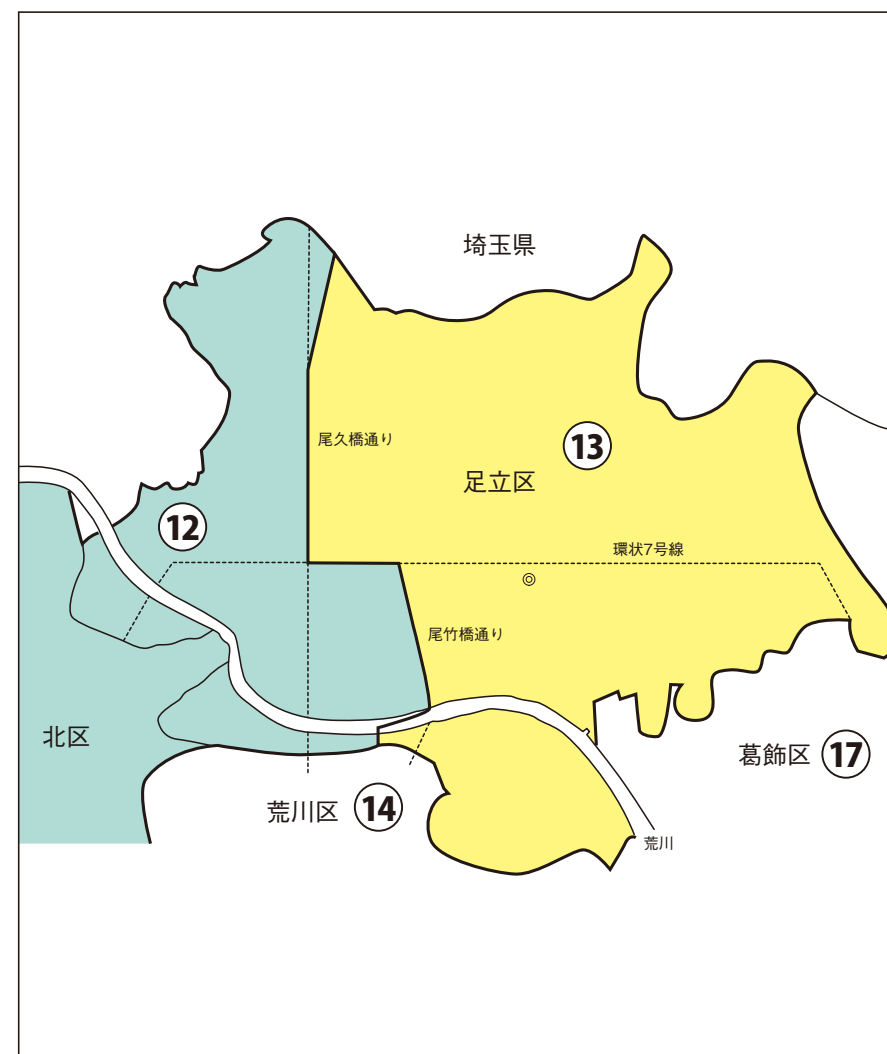

# 東京都

# 足立区

衆議院議員選挙の小選挙区が改定されました。  
次の衆議院議員総選挙からは、新しい選挙区で選挙が行われます。

## [改定後]

◎: 区役所  
丸数字は選挙区番号

◎: 区役所  
丸数字は選挙区番号

## 第12区の区域

入谷1丁目、入谷2丁目、入谷3丁目、入谷4丁目、入谷5丁目、入谷6丁目、入谷7丁目、入谷8丁目、入谷9丁目、入谷町、扇2丁目、小台1丁目、小台2丁目、加賀1丁目、加賀2丁目、江北1丁目、江北2丁目、江北3丁目、江北4丁目、江北5丁目、江北6丁目、江北7丁目、皿沼1丁目、皿沼2丁目、皿沼3丁目、鹿浜1丁目、鹿浜2丁目、鹿浜3丁目、鹿浜4丁目、鹿浜5丁目、鹿浜6丁目、鹿浜7丁目、鹿浜8丁目、新田1丁目、新田2丁目、新田3丁目、椿1丁目、椿2丁目、舎人1丁目、舎人2丁目、舎人3丁目、舎人4丁目、舎人5丁目、舎人6丁目、舎人公園、舎人町、堀之内1丁目、堀之内2丁目、宮城1丁目、宮城2丁目、谷在家2丁目、谷在家3丁目