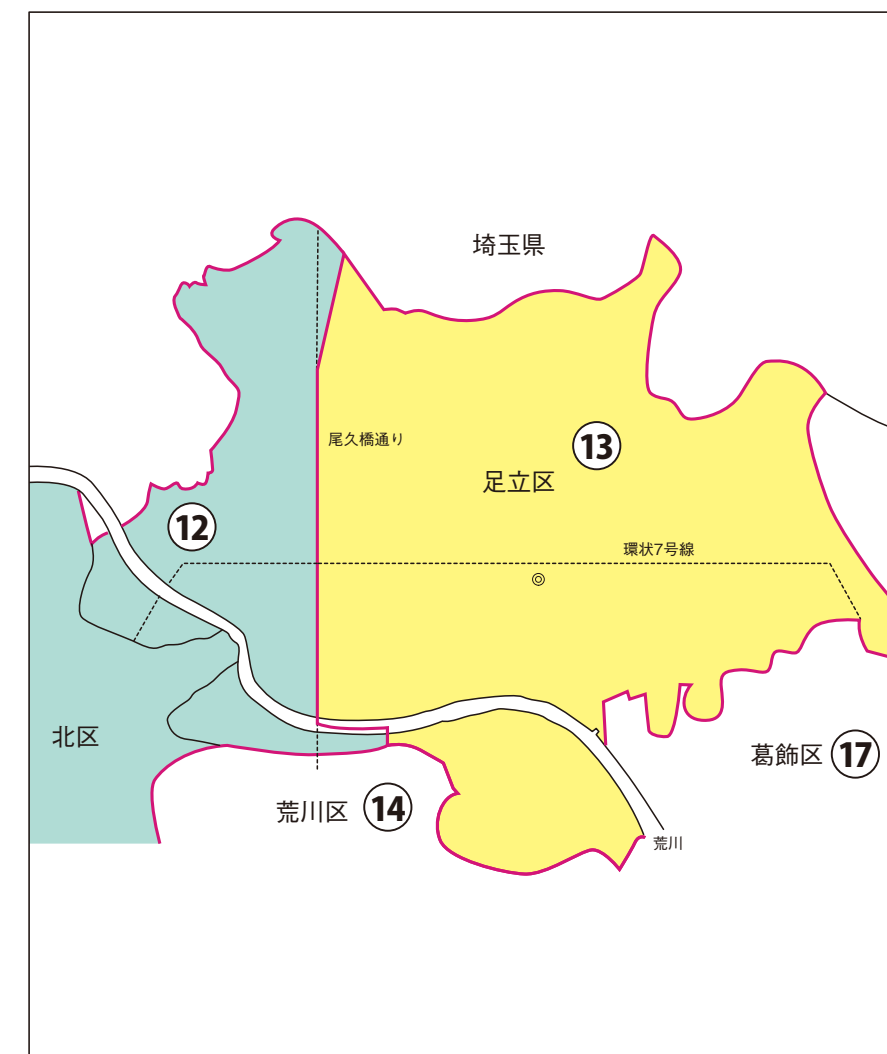

# 東京都

# 足立区

衆議院議員選挙の小選挙区が改定されました。  
次の衆議院議員総選挙からは、新しい選挙区で選挙が行われます。

## [改定後]

◎: 区役所  
丸数字は選挙区番号

◎: 区役所  
丸数字は選挙区番号

## 第12区の区域

入谷1丁目、入谷2丁目、入谷3丁目、入谷4丁目、入谷5丁目、入谷6丁目、入谷7丁目、入谷8丁目、入谷9丁目、入谷町、扇2丁目、小台1丁目、小台2丁目、加賀1丁目、加賀2丁目、江北1丁目、江北2丁目、江北3丁目、江北4丁目、江北5丁目、江北6丁目、江北7丁目、皿沼1丁目、皿沼2丁目、皿沼3丁目、鹿浜1丁目、鹿浜2丁目、鹿浜3丁目、鹿浜4丁目、鹿浜5丁目、鹿浜6丁目、鹿浜7丁目、鹿浜8丁目、新田1丁目、新田2丁目、新田3丁目、椿1丁目、椿2丁目、舎人1丁目、舎人2丁目、舎人3丁目、舎人4丁目、舎人5丁目、舎人6丁目、舎人公園、舎人町、堀之内1丁目、堀之内2丁目、宮城1丁目、宮城2丁目、谷在家2丁目、谷在家3丁目