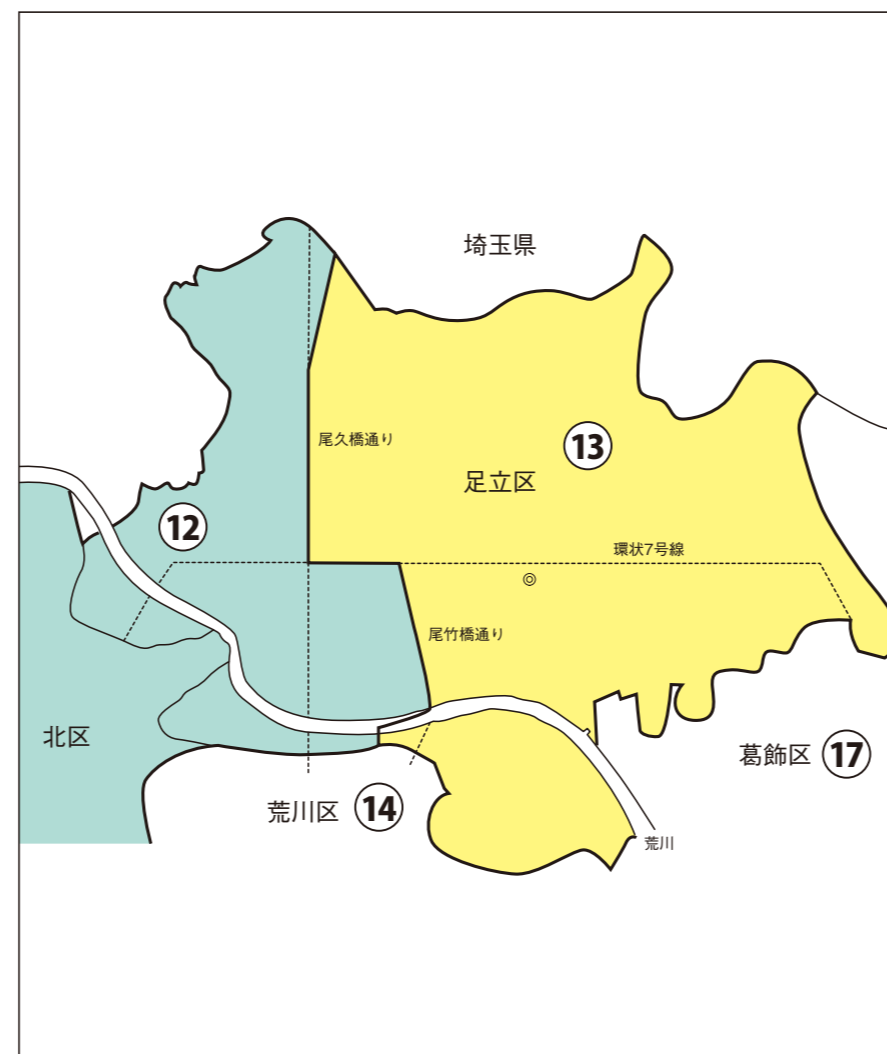

# 東京都

# 足立区

衆議院議員選挙の小選挙区が改定されました。  
次の衆議院議員総選挙からは、新しい選挙区で選挙が行われます。

## [改定後]

◎: 区役所  
丸数字は選挙区番号

◎: 区役所  
丸数字は選挙区番号

## 第12区の区域

入谷1丁目、入谷2丁目、入谷3丁目、入谷4丁目、入谷5丁目、入谷6丁目、入谷7丁目、入谷8丁目、入谷9丁目、入谷町、扇2丁目、小台1丁目、小台2丁目、加賀1丁目、加賀2丁目、江北1丁目、江北2丁目、江北3丁目、江北4丁目、江北5丁目、江北6丁目、江北7丁目、皿沼1丁目、皿沼2丁目、皿沼3丁目、鹿浜1丁目、鹿浜2丁目、鹿浜3丁目、鹿浜4丁目、鹿浜5丁目、鹿浜6丁目、鹿浜7丁目、鹿浜8丁目、新田1丁目、新田2丁目、新田3丁目、椿1丁目、椿2丁目、舎人1丁目、舎人2丁目、舎人3丁目、舎人4丁目、舎人5丁目、舎人6丁目、舎人公園、舎人町、堀之内1丁目、堀之内2丁目、宮城1丁目、宮城2丁目、谷在家2丁目、谷在家3丁目