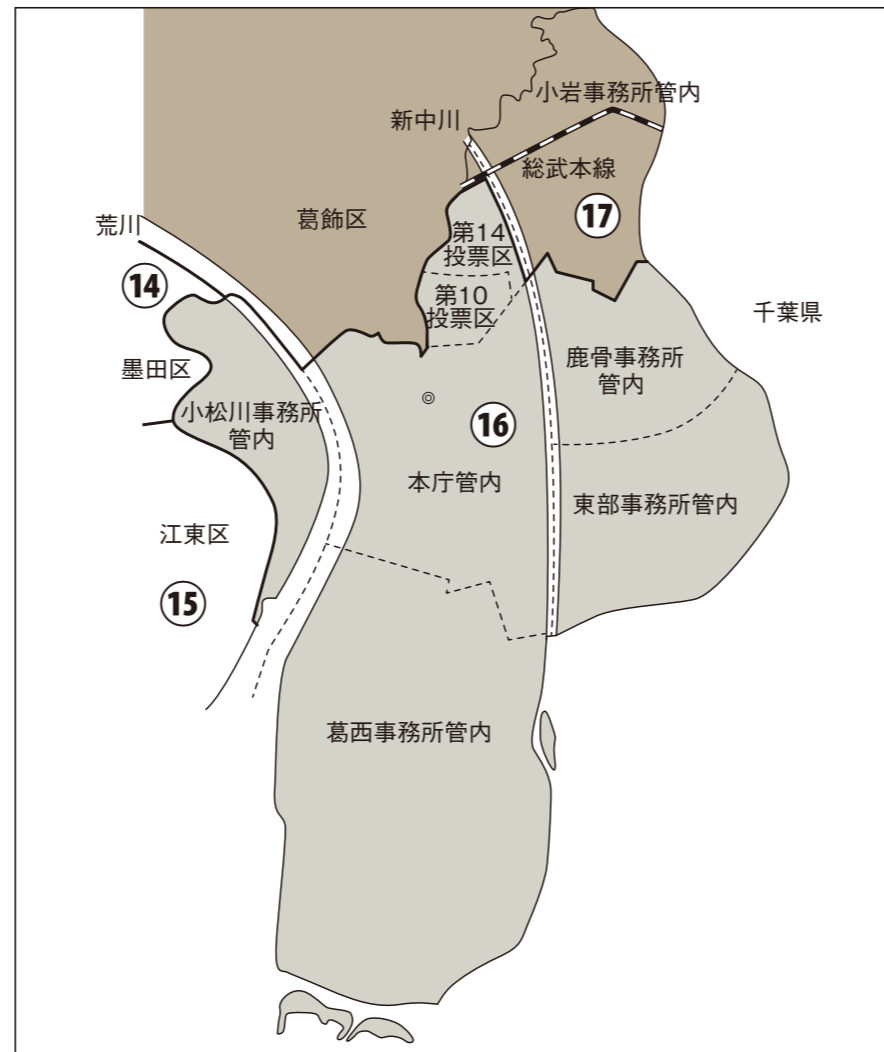

東京都

江戸川区

衆議院議員選挙の小選挙区が改定されました。
次の衆議院議員総選挙からは、新しい選挙区で選挙が行われます。

[改定前]

[改定後]

◎:区役所
丸数字は選挙区番号

◎:区役所
丸数字は選挙区番号

お問い合わせは

- 総務省選挙部
- 都道府県選挙管理委員会
- 市区町村選挙管理委員会

江戸川区

第16区の区域

本庁管内

中央1丁目、中央2丁目、中央3丁目、中央4丁目、松島1丁目、松島2丁目、松島3丁目、松島4丁目、松江1丁目、松江2丁目、松江3丁目、松江4丁目、松江5丁目、松江6丁目、松江7丁目、東小松川1丁目、東小松川2丁目、東小松川3丁目、東小松川4丁目、西小松川町、大杉1丁目、大杉2丁目、大杉3丁目、大杉4丁目、大杉5丁目、西一之江1丁目、西一之江2丁目、西一之江3丁目、西一之江4丁目、春江町4丁目、一之江1丁目、一之江2丁目、一之江3丁目、一之江4丁目、一之江5丁目、一之江6丁目、一之江7丁目、一之江8丁目、西瑞江4丁目、江戸川4丁目、松本1丁目、松本2丁目

江戸川区小松川事務所管内

江戸川区葛西事務所管内

江戸川区東部事務所管内

江戸川区鹿骨事務所管内

第17区の区域

本庁管内

上一色1丁目、上一色2丁目、上一色3丁目、本一色1丁目、本一色2丁目、本一色3丁目、興宮町

江戸川区小岩事務所管内