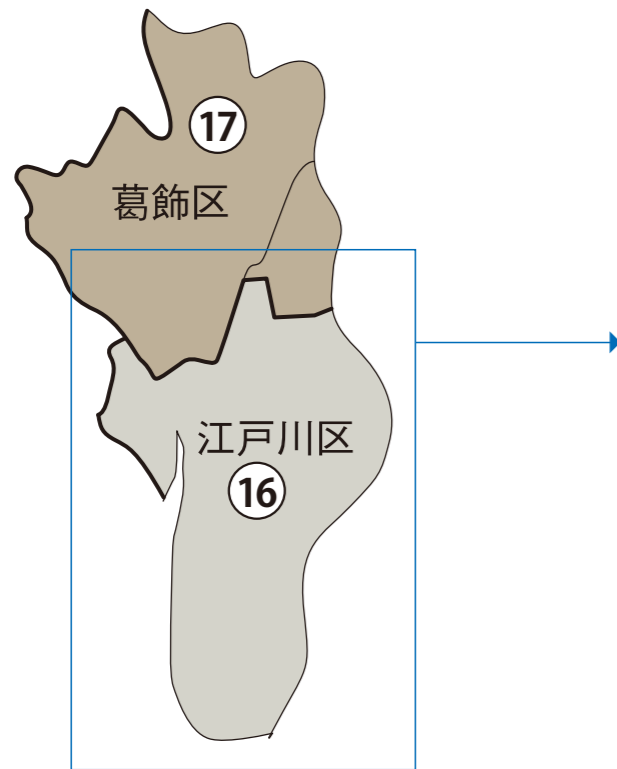

東京都

江戸川区

衆議院議員選挙の小選挙区が改定されました。
次の衆議院議員総選挙からは、新しい選挙区で選挙が行われます。

[改定前]

[改定後]

◎:区役所
丸数字は選挙区番号

◎:区役所
丸数字は選挙区番号

お問い合わせは

- 総務省選挙部
- 都道府県選挙管理委員会
- 市区町村選挙管理委員会

江戸川区

第16区の区域

本庁管内

中央1丁目、中央2丁目、中央3丁目、中央4丁目、松島1丁目、松島2丁目、松島3丁目、松島4丁目、松江1丁目、松江2丁目、松江3丁目、松江4丁目、松江5丁目、松江6丁目、松江7丁目、東小松川1丁目、東小松川2丁目、東小松川3丁目、東小松川4丁目、西小松川町、大杉1丁目、大杉2丁目、大杉3丁目、大杉4丁目、大杉5丁目、西一之江1丁目、西一之江2丁目、西一之江3丁目、西一之江4丁目、春江町4丁目、一之江1丁目、一之江2丁目、一之江3丁目、一之江4丁目、一之江5丁目、一之江6丁目、一之江7丁目、一之江8丁目、西瑞江4丁目、江戸川4丁目、松本1丁目、松本2丁目

江戸川区小松川事務所管内

江戸川区葛西事務所管内

江戸川区東部事務所管内

江戸川区鹿骨事務所管内

第17区の区域

本庁管内

上一色1丁目、上一色2丁目、上一色3丁目、本一色1丁目、本一色2丁目、本一色3丁目、興宮町

江戸川区小岩事務所管内