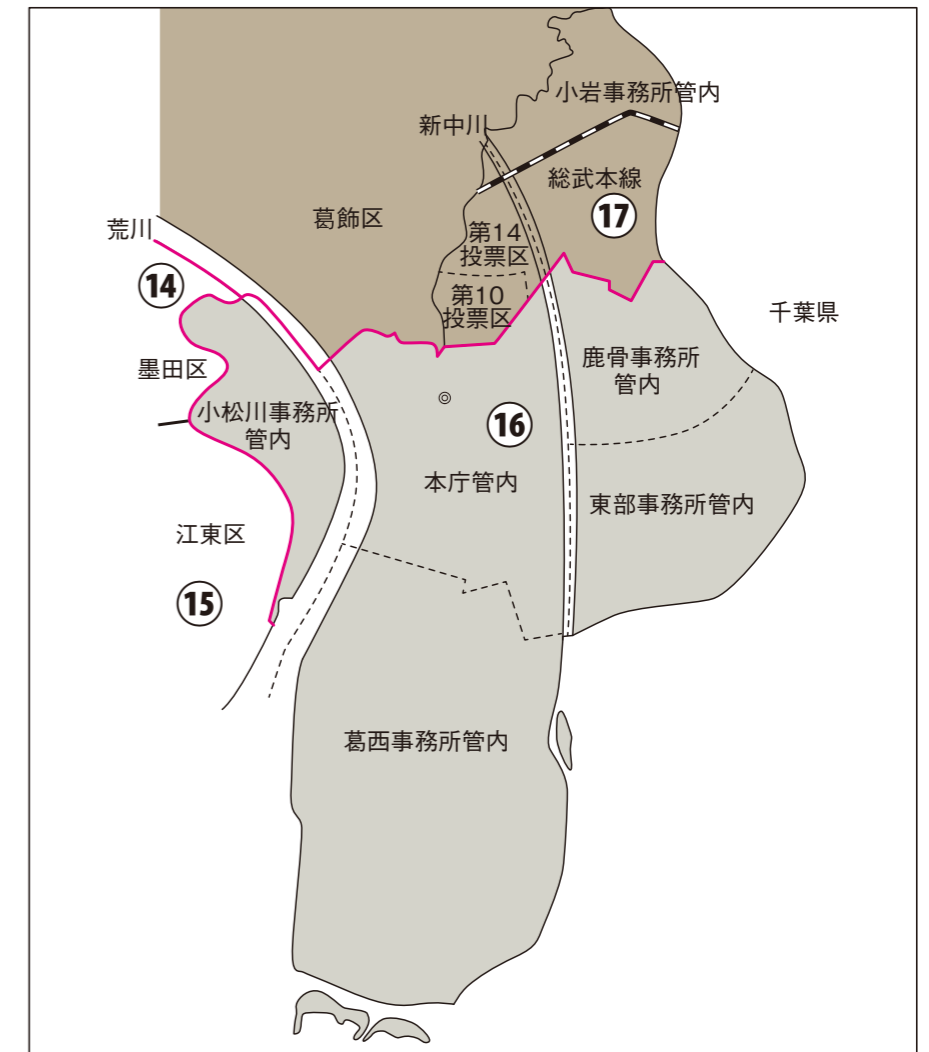

東京都

江戸川区

衆議院議員選挙の小選挙区が改定されました。
次の衆議院議員総選挙からは、新しい選挙区で選挙が行われます。

[改定前]

[改定後]

◎:区役所
丸数字は選挙区番号

◎:区役所
丸数字は選挙区番号

お問い合わせは

- 総務省選挙部
- 都道府県選挙管理委員会
- 市区町村選挙管理委員会

江戸川区

第16区の区域

本庁管内

中央1丁目、中央2丁目、中央3丁目、中央4丁目、松島1丁目、松島2丁目、松島3丁目、松島4丁目、松江1丁目、松江2丁目、松江3丁目、松江4丁目、松江5丁目、松江6丁目、松江7丁目、東小松川1丁目、東小松川2丁目、東小松川3丁目、東小松川4丁目、西小松川町、大杉1丁目、大杉2丁目、大杉3丁目、大杉4丁目、大杉5丁目、西一之江1丁目、西一之江2丁目、西一之江3丁目、西一之江4丁目、春江町4丁目、一之江1丁目、一之江2丁目、一之江3丁目、一之江4丁目、一之江5丁目、一之江6丁目、一之江7丁目、一之江8丁目、西瑞江4丁目、江戸川4丁目、松本1丁目、松本2丁目

江戸川区小松川事務所管内

江戸川区葛西事務所管内

江戸川区東部事務所管内

江戸川区鹿骨事務所管内

第17区の区域

本庁管内

上一色1丁目、上一色2丁目、上一色3丁目、本一色1丁目、本一色2丁目、本一色3丁目、興宮町

江戸川区小岩事務所管内