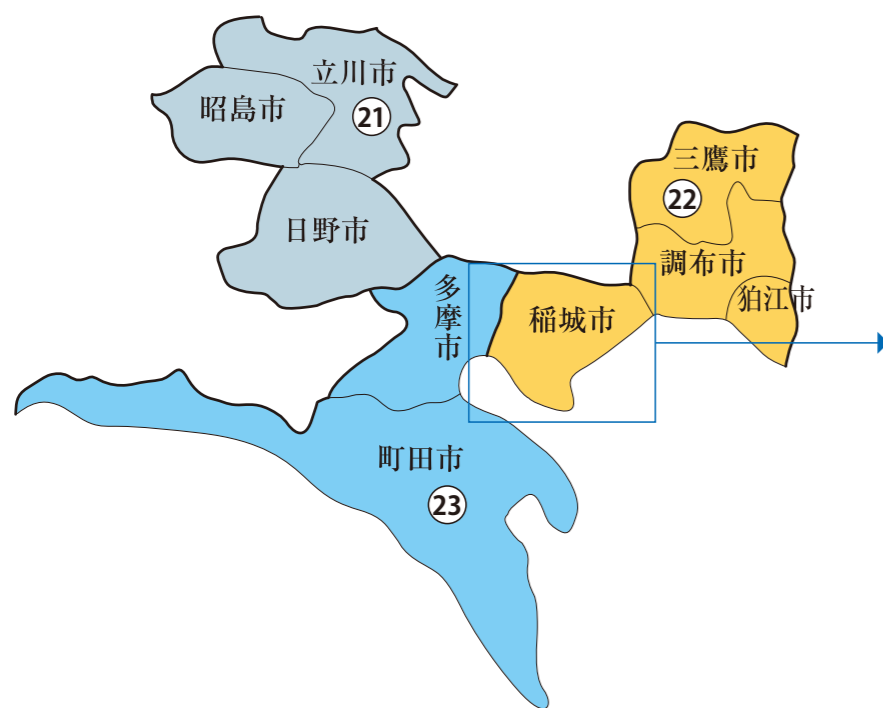

東京都

稲城市

衆議院議員選挙の小選挙区が改定されました。
次の衆議院議員総選挙からは、新しい選挙区で選挙が行われます。

[改定前]

[改定後]

◎:市役所
丸数字は選挙区番号

◎:市役所
丸数字は選挙区番号

お問い合わせは

- 総務省選挙部
- 都道府県選挙管理委員会
- 市区町村選挙管理委員会

稲城市

第21区の区域

坂浜、平尾、平尾1丁目、平尾2丁目、平尾3丁目、長峰1丁目、長峰2丁目、長峰3丁目、若葉台1丁目、若葉台2丁目、若葉台3丁目、若葉台4丁目

第22区の区域

矢野口、東長沼、大丸、百村、押立、向陽台1丁目、向陽台2丁目、向陽台3丁目、向陽台4丁目、向陽台5丁目、向陽台6丁目