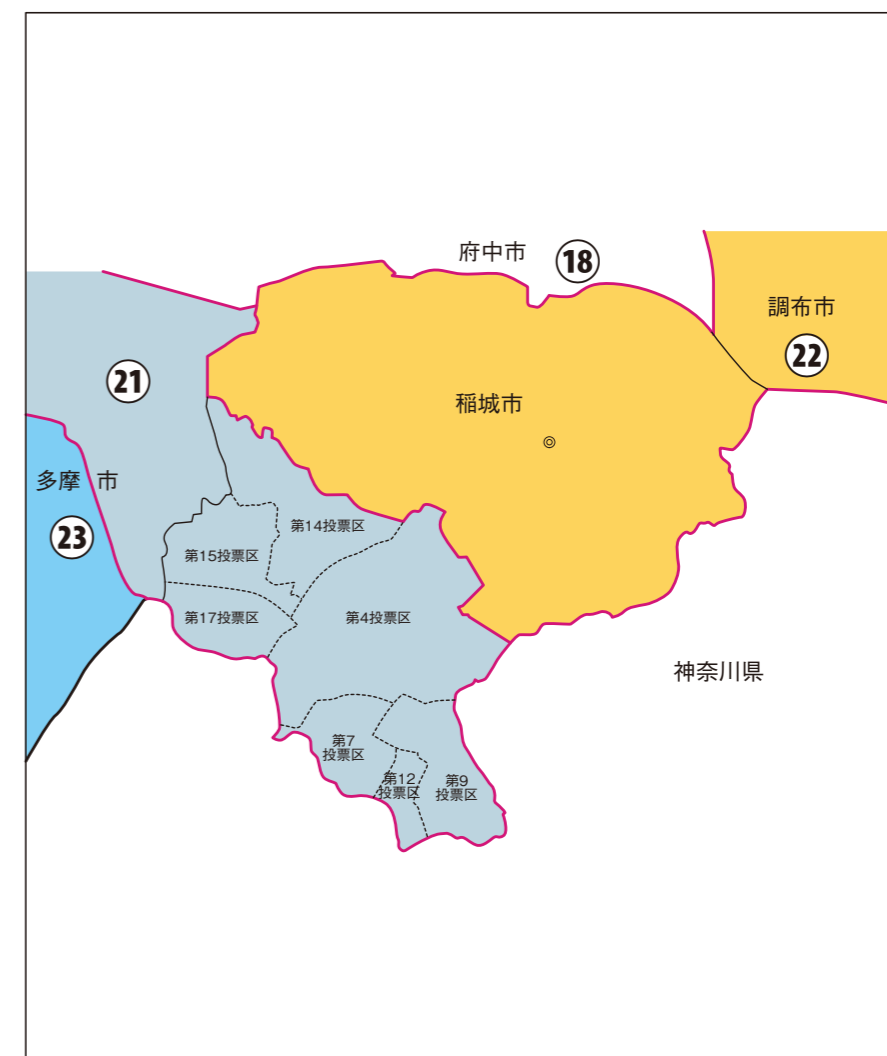

東京都

稲城市

衆議院議員選挙の小選挙区が改定されました。
次の衆議院議員総選挙からは、新しい選挙区で選挙が行われます。

[改定前]

[改定後]

◎:市役所
丸数字は選挙区番号

◎:市役所
丸数字は選挙区番号

お問い合わせは

- 総務省選挙部
- 都道府県選挙管理委員会
- 市区町村選挙管理委員会

稲城市

第21区の区域

坂浜、平尾、平尾1丁目、平尾2丁目、平尾3丁目、長峰1丁目、長峰2丁目、長峰3丁目、若葉台1丁目、若葉台2丁目、若葉台3丁目、若葉台4丁目

第22区の区域

矢野口、東長沼、大丸、百村、押立、向陽台1丁目、向陽台2丁目、向陽台3丁目、向陽台4丁目、向陽台5丁目、向陽台6丁目