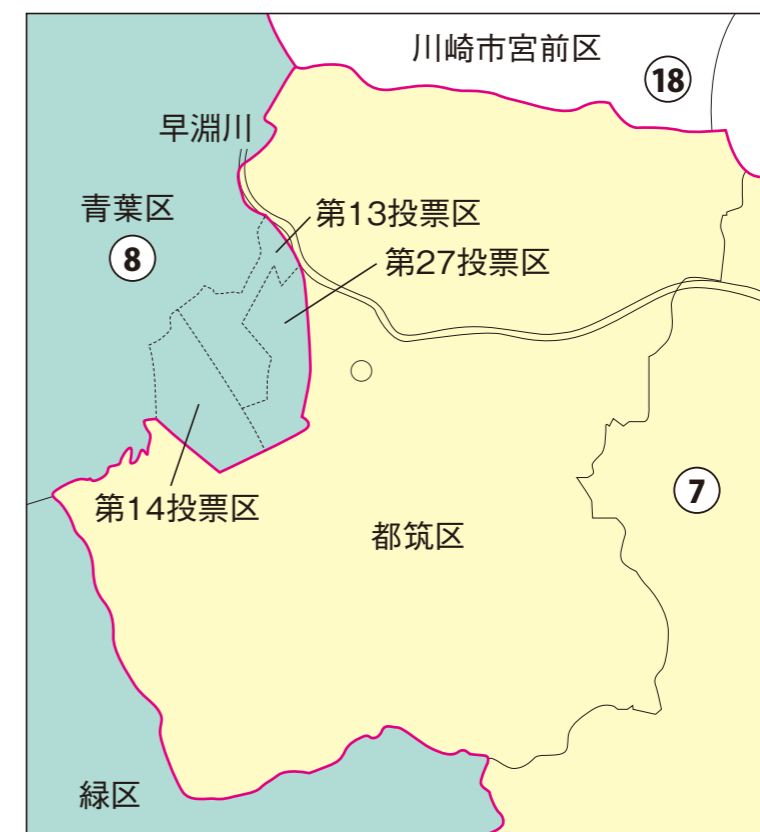

衆議院議員選挙の小選挙区が改定されました。
次の衆議院議員総選挙からは、新しい選挙区で選挙が行われます。

[改定前]

[改定後]

○:区役所
丸数字は選挙区番号

○:区役所
丸数字は選挙区番号

お問い合わせは

- ●総務省選挙部
- ●都道府県選挙管理委員会
- ●市区町村選挙管理委員会