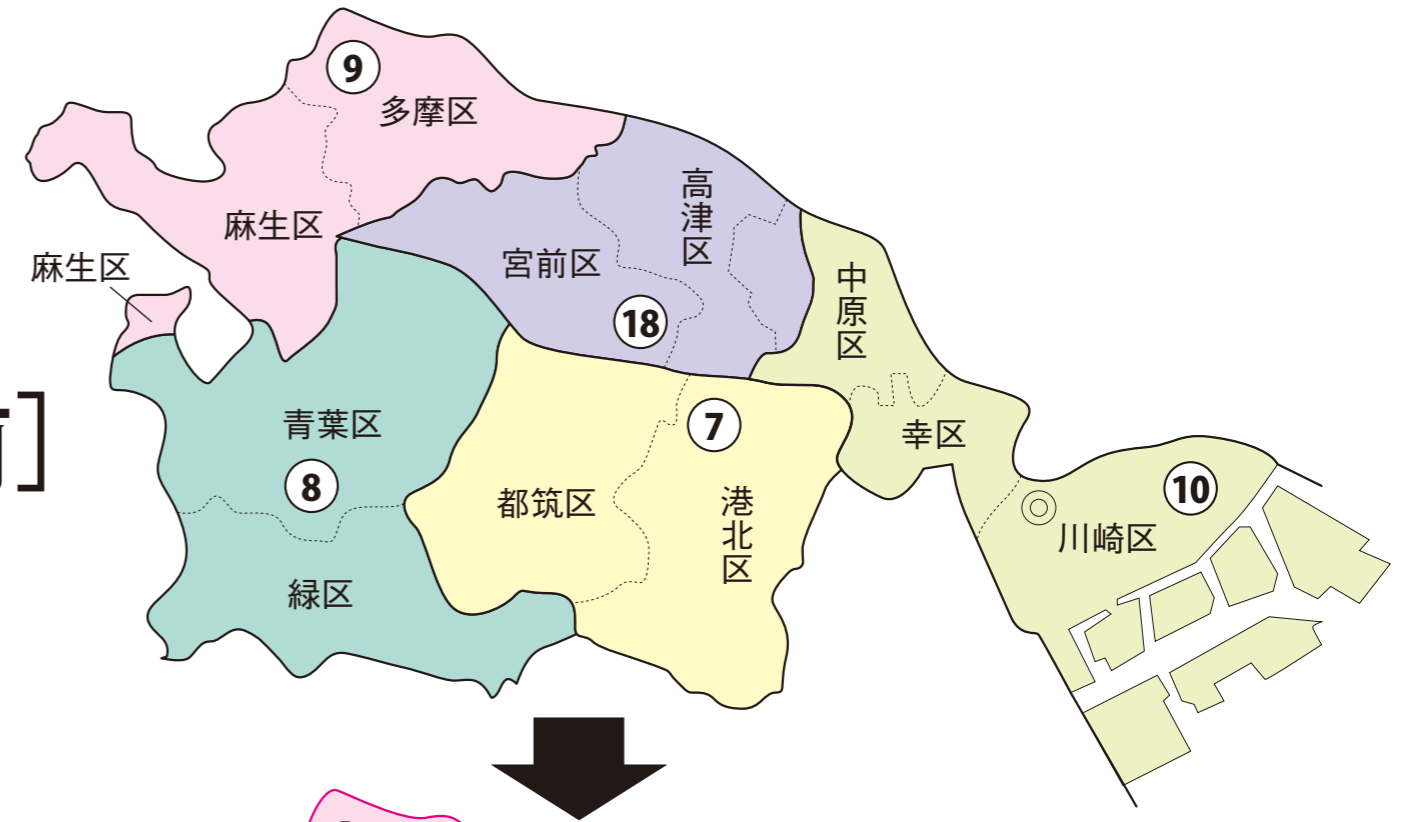

神奈川県

横浜市・川崎市

衆議院議員選挙の小選挙区が改定されました。
次の衆議院議員総選挙からは、新しい選挙区で選挙が行われます。

[改定前]

[改定後]

お問い合わせは

- 総務省選挙部
- 都道府県選挙管理委員会
- 市区町村選挙管理委員会