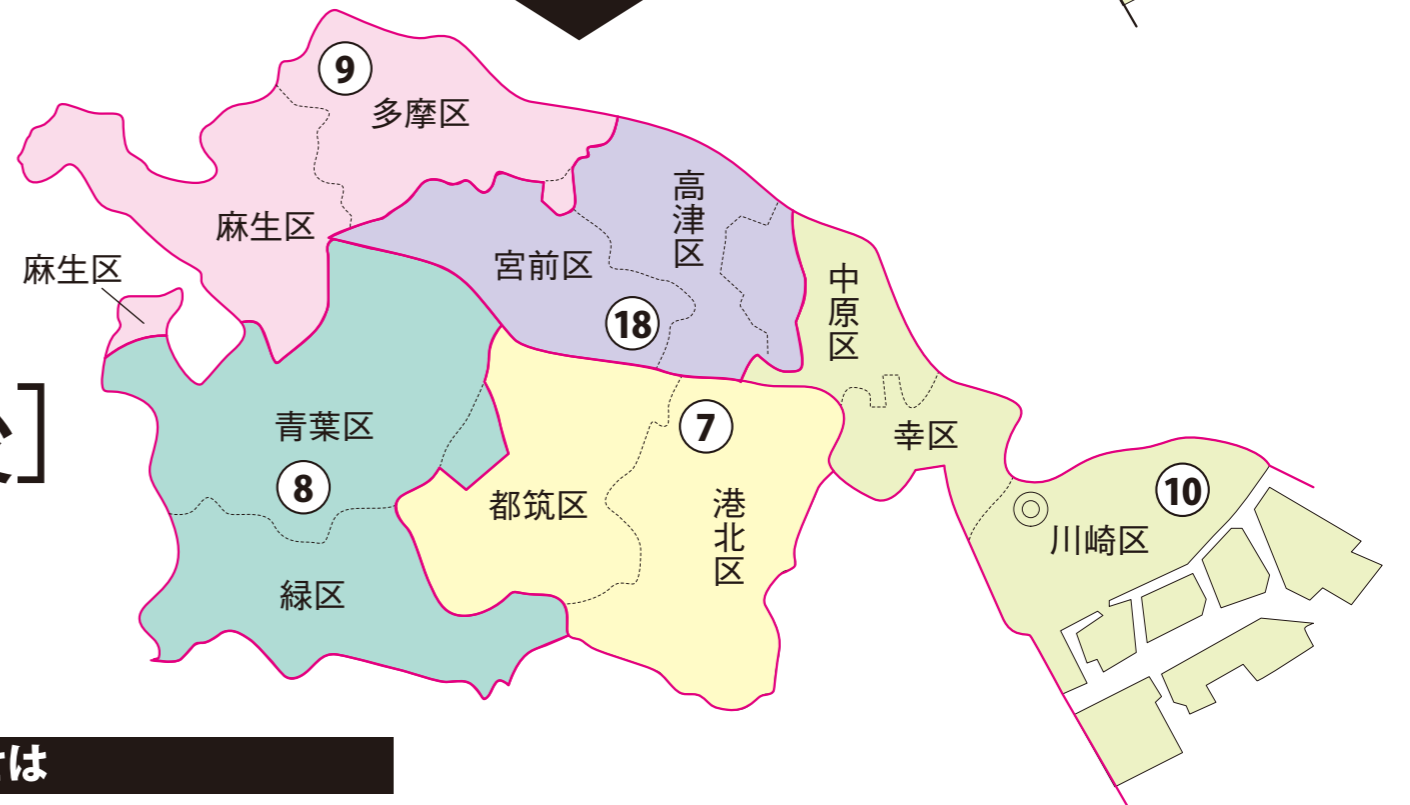

神奈川県

横浜市・川崎市

衆議院議員選挙の小選挙区が改定されました。
次の衆議院議員総選挙からは、新しい選挙区で選挙が行われます。

[改定前]

[改定後]

お問い合わせは

- 総務省選挙部
- 都道府県選挙管理委員会
- 市区町村選挙管理委員会