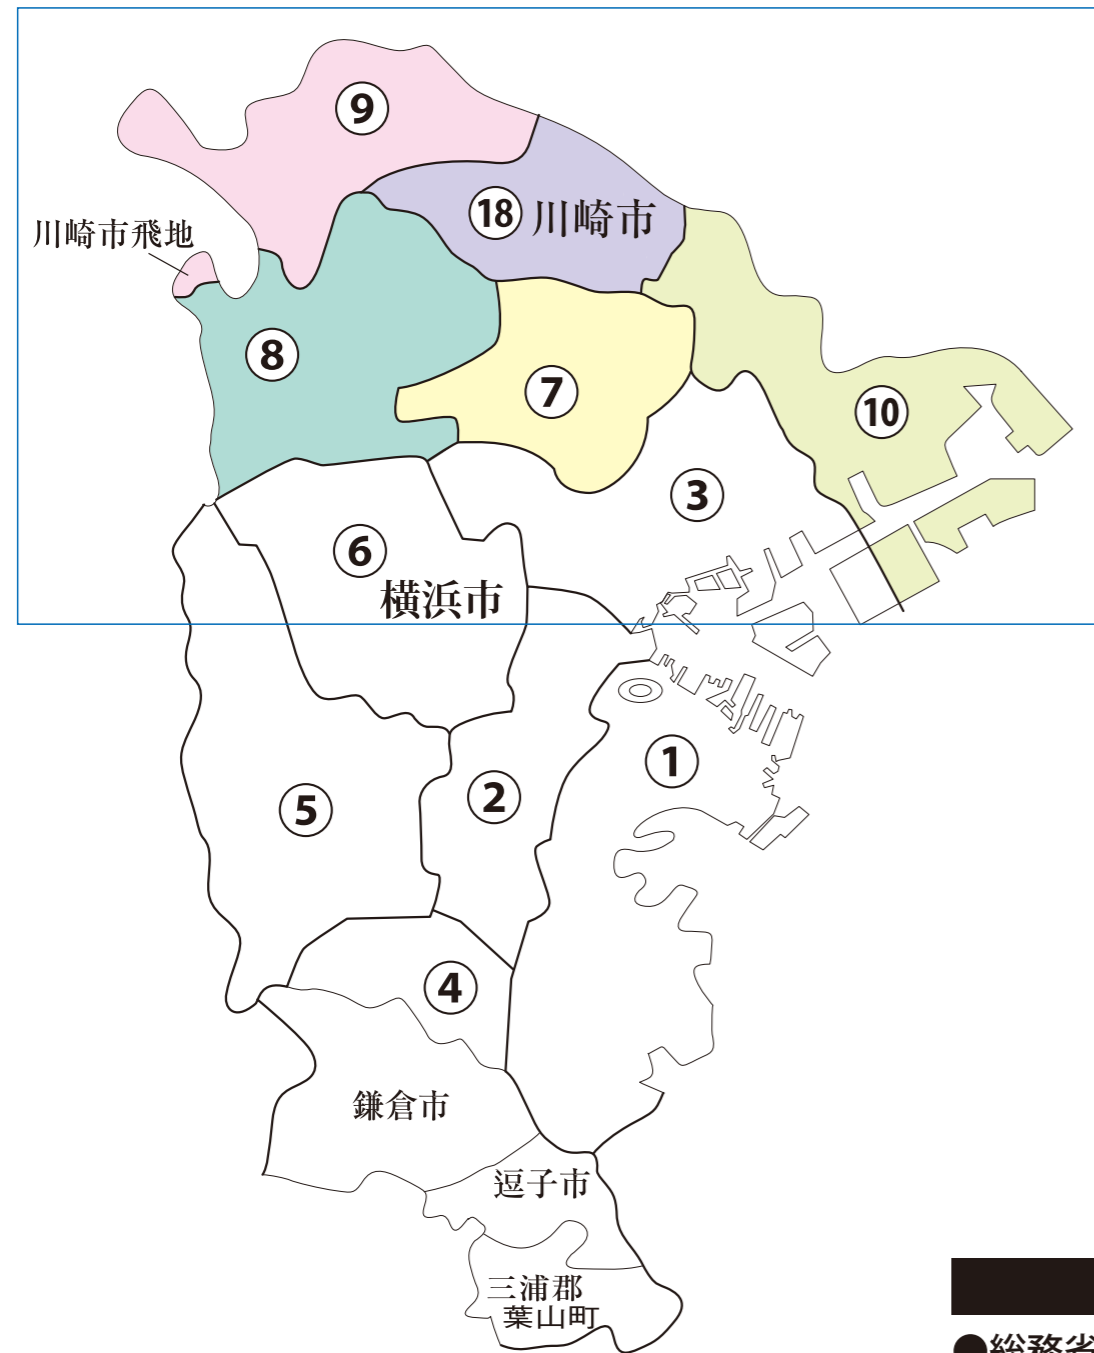

# 神奈川県

## 横浜市・川崎市

衆議院議員選挙の小選挙区が改定されました。  
次の衆議院議員総選挙からは、新しい選挙区で選挙が行われます。

## 第7区の区域

あゆみが丘、池辺町、牛久保町、牛久保1丁目、牛久保2丁目、牛久保3丁目、牛久保西1丁目、牛久保西2丁目、牛久保西3丁目、牛久保西4丁目、牛久保東1丁目、牛久保東2丁目、牛久保東3丁目、大熊町、大圃町、大圃西、折本町、加賀原1丁目、加賀原2丁目、勝田町、勝田南1丁目、勝田南2丁目、川向町、川和台、川和町、北山田1丁目、北山田2丁目、北山田3丁目、北山田4丁目、北山田5丁目、北山田6丁目、北山田7丁目、葛が谷、佐江戸町、桜並木、新栄町、すみれが丘、高山、茅ヶ崎町、茅ヶ崎中央、茅ヶ崎東1丁目、茅ヶ崎東2丁目、茅ヶ崎東3丁目、茅ヶ崎東4丁目、茅ヶ崎東5丁目、茅ヶ崎南1丁目、茅ヶ崎南2丁目、茅ヶ崎南3丁目、茅ヶ崎南4丁目、茅ヶ崎南5丁目、中川1丁目、中川2丁目、中川3丁目、中川4丁目、中川5丁目、中川6丁目、中川7丁目、中川8丁目、中川中央1丁目、中川中央2丁目、長坂、仲町台1丁目、仲町台2丁目、仲町台3丁目、仲町台4丁目、仲町台5丁目、二の丸、早淵1丁目、早淵2丁目、早淵3丁目、東方町、東山田町、東山田1丁目、東山田2丁目、東山田3丁目、東山田4丁目、平台、富士見が丘、南山田町、南山田1丁目、南山田2丁目、南山田3丁目、見花山

## 第8区の区域

荏田東町、荏田東1丁目、荏田東2丁目、荏田東3丁目、荏田東4丁目、荏田南町、荏田南1丁目、荏田南2丁目、荏田南3丁目、荏田南4丁目、荏田南5丁目、大丸