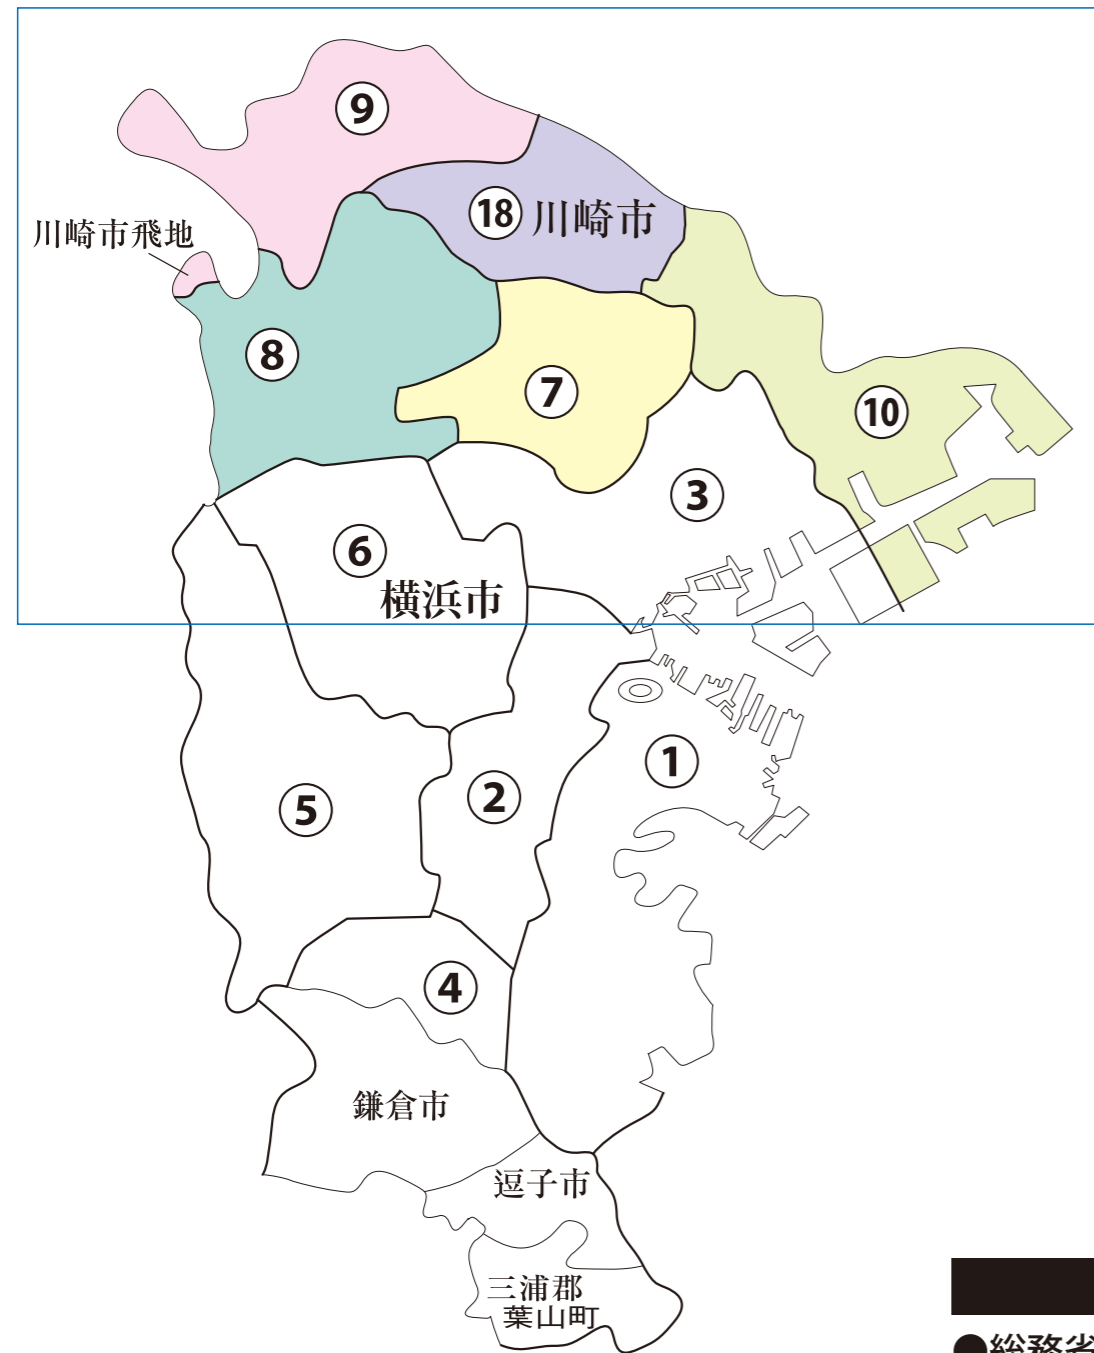

神奈川県

横浜市・川崎市

衆議院議員選挙の小選挙区が改定されました。
次の衆議院議員総選挙からは、新しい選挙区で選挙が行われます。

[改定前]

[改定後]

お問い合わせは

- 総務省選挙部
- 都道府県選挙管理委員会
- 市区町村選挙管理委員会

旧選挙区	第7区	第8区	第9区	第10区	第18区
	横浜市 港北区 横浜市 都筑区	横浜市 緑区 横浜市 青葉区	川崎市 多摩区 川崎市 麻生区	川崎市 川崎区 川崎市 幸区	川崎市 中原区 新丸子町、新丸子東1丁目～3丁目、丸子通1丁目、丸子通2丁目、上丸子山王町1丁目、上丸子山王町2丁目、上丸子八幡町、上丸子天神町、小杉町1丁目～3丁目、小杉御殿町1丁目、小杉御殿町2丁目、小杉陣屋町1丁目、小杉陣屋町2丁目、等々力、木月1丁目～4丁目、西加瀬、木月祇園町、木月伊勢町、木月大町、木月住吉町、苅宿、大倉町、市ノ坪、今井上町、今井仲町、今井南町、今井西町、井田1丁目～3丁目、井田三舞町、井田杉山町、井田中ノ町、上平間、田尻町、北谷町、中丸子、下沼部、上丸子、小杉

- 総務省選挙部
- 都道府県選挙管理委員会
- 市区町村選挙管理委員会

川崎市中原区

第10区の区域

新丸子町、新丸子東1丁目、新丸子東2丁目、新丸子東3丁目、丸子通1丁目、丸子通2丁目、上丸子山王町1丁目、上丸子山王町2丁目、上丸子八幡町、上丸子天神町、小杉町1丁目、小杉町2丁目、小杉町3丁目、小杉御殿町1丁目、小杉御殿町2丁目、小杉陣屋町1丁目、小杉陣屋町2丁目、等々力、木月1丁目、木月2丁目、木月3丁目、木月4丁目、西加瀬、木月祇園町、木月伊勢町、木月大町、木月住吉町、苅宿、大倉町、市ノ坪、今井上町、今井仲町、今井南町、今井西町、井田1丁目、井田2丁目、井田3丁目、井田中ノ町、上平間、田尻町、北谷町、中丸子、下沼部、上丸子、小杉

第18区の区域

宮内1丁目、宮内2丁目、宮内3丁目、宮内4丁目、新城、上新城1丁目、上新城2丁目、新城1丁目、新城2丁目、新城3丁目、新城4丁目、新城5丁目、新城中町、下新城1丁目、下新城2丁目、下新城3丁目、上小田中1丁目、上小田中2丁目、上小田中3丁目、上小田中4丁目、上小田中5丁目、上小田中6丁目、上小田中7丁目、下小田中1丁目、下小田中2丁目、下小田中3丁目、下小田中4丁目、下小田中5丁目、下小田中6丁目、井田三舞町、井田杉山町

第9区の区域

神木本町1丁目、神木本町2丁目、神木本町3丁目、神木本町4丁目、神木本町5丁目

第18区の区域

向ヶ丘、けやき平、神木1丁目、神木2丁目、馬絹、馬絹1丁目、馬絹2丁目、馬絹3丁目、小台1丁目、小台2丁目、土橋1丁目、土橋2丁目、土橋3丁目、土橋4丁目、土橋5丁目、土橋6丁目、土橋7丁目、有馬1丁目、有馬2丁目、有馬3丁目、有馬4丁目、有馬5丁目、有馬6丁目、有馬7丁目、有馬8丁目、有馬9丁目、東有馬1丁目、東有馬2丁目、東有馬3丁目、東有馬4丁目、東有馬5丁目、野川、宮崎、宮崎1丁目、宮崎2丁目、宮崎3丁目、宮崎4丁目、宮崎5丁目、宮崎6丁目、宮前平1丁目、宮前平2丁目、宮前平3丁目、鷺沼1丁目、鷺沼2丁目、鷺沼3丁目、鷺沼4丁目、梶ヶ谷、菅生ヶ丘、水沢1丁目、水沢2丁目、水沢3丁目、潮見台、初山1丁目、初山2丁目、菅生1丁目、菅生2丁目、菅生3丁目、菅生4丁目、菅生5丁目、菅生6丁目、犬蔵1丁目、犬蔵2丁目、犬蔵3丁目、平1丁目、平2丁目、平3丁目、平4丁目、平5丁目、平6丁目、五所塚1丁目、五所塚2丁目、南平台、白幡台1丁目、白幡台2丁目