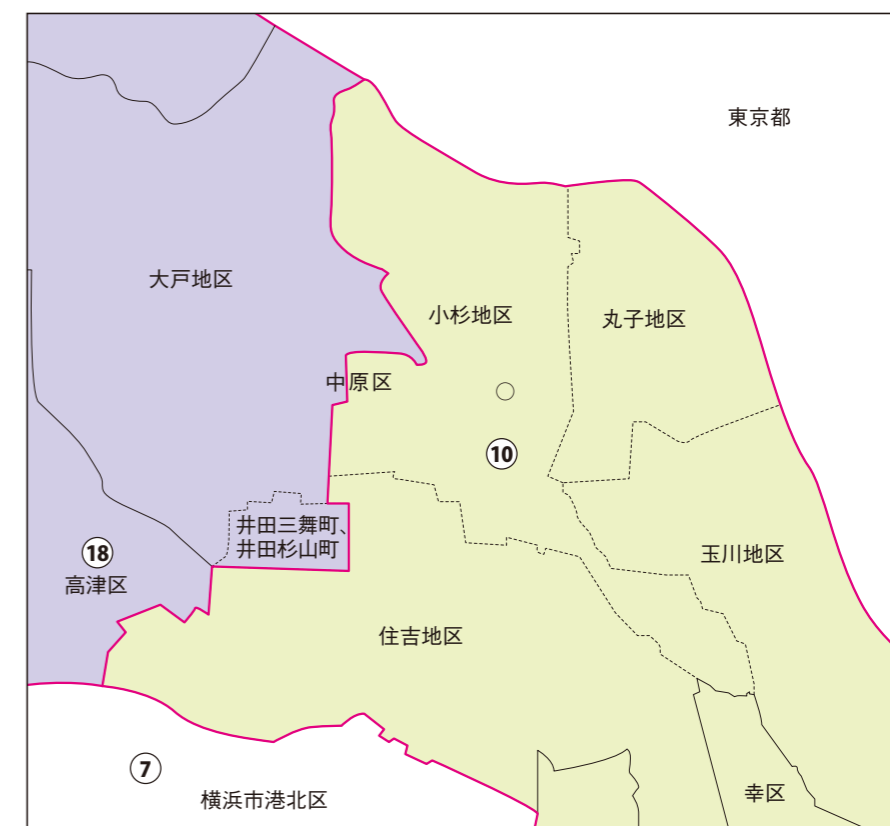

新選挙区	横浜市 港北区 横浜市 都筑区 <small>あゆみが丘、池辺町、牛久保町、牛久保1丁目～3丁目、牛久保西1丁目～4丁目、牛久保東1丁目～3丁目、大熊町、大瀬町、大瀬西、折本町、加賀原1丁目、加賀原2丁目、勝田町、勝田南1丁目、勝田南2丁目、川向町、川和台、川和町、北山田1丁目～7丁目、葛が谷、佐江戸町、桜並木、新栄町、すみれが丘、高山、茅ヶ崎町、茅ヶ崎中央、茅ヶ崎東1丁目～5丁目、茅ヶ崎南1丁目～5丁目、中川1丁目～8丁目、中川中央1丁目、中川中央2丁目、長坂、仲町台1丁目～5丁目、二の丸、早淵1丁目～3丁目、東方町、東山田町、東山田1丁目～4丁目、平台、富士見が丘、南山田町、南山田1丁目～3丁目、見花山</small>	横浜市 都筑区 <small>第7区に属しない区域</small>	横浜市 緑区 横浜市 青葉区	川崎市 多摩区 川崎市 麻生区	川崎市 宮前区 <small>宮前区役所向丘出張所管内(神木本町1丁目、神木本町2丁目、神木本町3丁目、神木本町4丁目及び神木本町5丁目)に属する区域に限る。</small>	川崎市 川崎区 川崎市 幸区	川崎市 中原区 新丸子町、新丸子東1丁目～3丁目、丸子通1丁目、丸子通2丁目、上丸子山王町2丁目、上丸子八幡町、上丸子天神町、小杉町1丁目～3丁目、小杉御殿町1丁目、小杉御殿町2丁目、小杉陣屋町1丁目、小杉陣屋町2丁目、等々力、木月1丁目～4丁目、西加瀬、木月祇園町、木月伊勢町、木月大町、木月住吉町、苅宿、大倉町、市ノ坪、今井上町、今井仲町、今井南町、今井西町、井田1丁目～3丁目、井田中ノ町、上平間、田尻町、北谷町、中丸子、下沼部、上丸子、小杉	川崎市 宮前区 <small>第9区に属しない区域</small>	川崎市 中原区 <small>第10区に属しない区域</small>	川崎市 高津区
	第7区	第8区	第9区	第10区	第18区					

神奈川県

川崎市中原区

衆議院議員選挙の小選挙区が改定されました。
次の衆議院議員総選挙からは、新しい選挙区で選挙が行われます。

[改定前]

[改定後]

○:区役所
丸数字は選挙区番号

○:区役所
丸数字は選挙区番号

お問い合わせは

- 総務省選挙部
- 都道府県選挙管理委員会
- 市区町村選挙管理委員会

川崎市中原区

第10区の区域

新丸子町、新丸子東1丁目、新丸子東2丁目、新丸子東3丁目、丸子通1丁目、丸子通2丁目、上丸子山王町1丁目、上丸子山王町2丁目、上丸子八幡町、上丸子天神町、小杉町1丁目、小杉町2丁目、小杉町3丁目、小杉御殿町1丁目、小杉御殿町2丁目、小杉陣屋町1丁目、小杉陣屋町2丁目、等々力、木月1丁目、木月2丁目、木月3丁目、木月4丁目、西加瀬、木月祇園町、木月伊勢町、木月大町、木月住吉町、苅宿、大倉町、市ノ坪、今井上町、今井仲町、今井南町、今井西町、井田1丁目、井田2丁目、井田3丁目、井田中ノ町、上平間、田尻町、北谷町、中丸子、下沼部、上丸子、小杉

第18区の区域

宮内1丁目、宮内2丁目、宮内3丁目、宮内4丁目、新城、上新城1丁目、上新城2丁目、新城1丁目、新城2丁目、新城3丁目、新城4丁目、新城5丁目、新城中町、下新城1丁目、下新城2丁目、下新城3丁目、上小田中1丁目、上小田中2丁目、上小田中3丁目、上小田中4丁目、上小田中5丁目、上小田中6丁目、上小田中7丁目、下小田中1丁目、下小田中2丁目、下小田中3丁目、下小田中4丁目、下小田中5丁目、下小田中6丁目、井田三舞町、井田杉山町