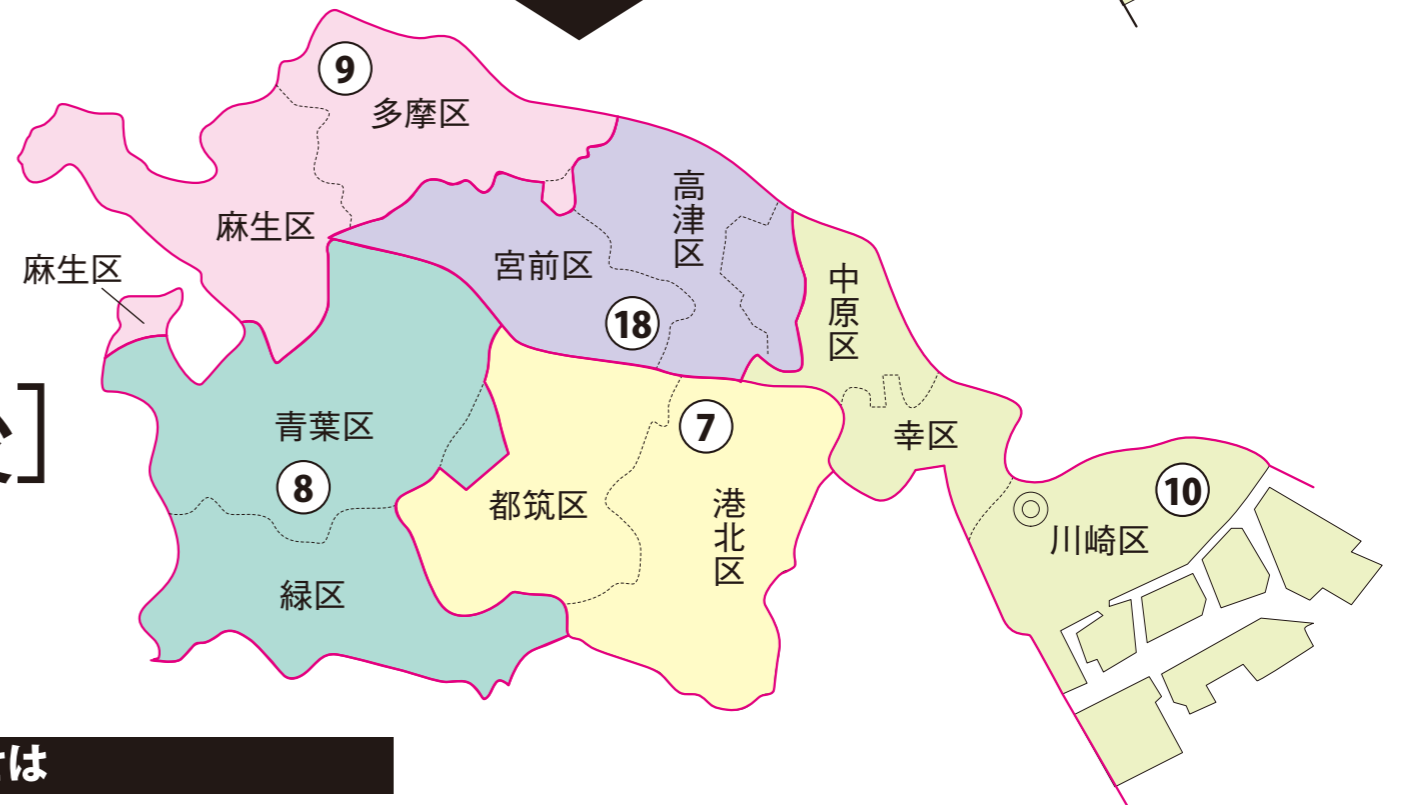

神奈川県

横浜市・川崎市

衆議院議員選挙の小選挙区が改定されました。
次の衆議院議員総選挙からは、新しい選挙区で選挙が行われます。

[改定前]

[改定後]

お問い合わせは

- 総務省選挙部
- 都道府県選挙管理委員会
- 市区町村選挙管理委員会

旧選挙区	第7区	第8区	第9区	第10区	第18区
	横浜市 港北区 横浜市 都筑区	横浜市 緑区 横浜市 青葉区	川崎市 多摩区 川崎市 麻生区	川崎市 川崎区 川崎市 幸区	川崎市 中原区 新丸子町、新丸子東1丁目～3丁目、丸子通1丁目、丸子通2丁目、上丸子山王町1丁目、上丸子山王町2丁目、上丸子八幡町、上丸子天神町、小杉町1丁目～3丁目、小杉御殿町1丁目、小杉御殿町2丁目、小杉陣屋町1丁目、小杉陣屋町2丁目、等々力、木月1丁目～4丁目、西加瀬、木月祇園町、木月伊勢町、木月大町、木月住吉町、苅宿、大倉町、市ノ坪、今井上町、今井仲町、今井南町、今井西町、井田1丁目～3丁目、井田三舞町、井田杉山町、井田中ノ町、上平間、田尻町、北谷町、中丸子、下沼部、上丸子、小杉

- 総務省選挙部
- 都道府県選挙管理委員会
- 市区町村選挙管理委員会

川崎市中原区

第10区の区域

新丸子町、新丸子東1丁目、新丸子東2丁目、新丸子東3丁目、丸子通1丁目、丸子通2丁目、上丸子山王町1丁目、上丸子山王町2丁目、上丸子八幡町、上丸子天神町、小杉町1丁目、小杉町2丁目、小杉町3丁目、小杉御殿町1丁目、小杉御殿町2丁目、小杉陣屋町1丁目、小杉陣屋町2丁目、等々力、木月1丁目、木月2丁目、木月3丁目、木月4丁目、西加瀬、木月祇園町、木月伊勢町、木月大町、木月住吉町、苅宿、大倉町、市ノ坪、今井上町、今井仲町、今井南町、今井西町、井田1丁目、井田2丁目、井田3丁目、井田中ノ町、上平間、田尻町、北谷町、中丸子、下沼部、上丸子、小杉

第18区の区域

宮内1丁目、宮内2丁目、宮内3丁目、宮内4丁目、新城、上新城1丁目、上新城2丁目、新城1丁目、新城2丁目、新城3丁目、新城4丁目、新城5丁目、新城中町、下新城1丁目、下新城2丁目、下新城3丁目、上小田中1丁目、上小田中2丁目、上小田中3丁目、上小田中4丁目、上小田中5丁目、上小田中6丁目、上小田中7丁目、下小田中1丁目、下小田中2丁目、下小田中3丁目、下小田中4丁目、下小田中5丁目、下小田中6丁目、井田三舞町、井田杉山町

第9区の区域

神木本町1丁目、神木本町2丁目、神木本町3丁目、神木本町4丁目、神木本町5丁目

第18区の区域

向ヶ丘、けやき平、神木1丁目、神木2丁目、馬絹、馬絹1丁目、馬絹2丁目、馬絹3丁目、小台1丁目、小台2丁目、土橋1丁目、土橋2丁目、土橋3丁目、土橋4丁目、土橋5丁目、土橋6丁目、土橋7丁目、有馬1丁目、有馬2丁目、有馬3丁目、有馬4丁目、有馬5丁目、有馬6丁目、有馬7丁目、有馬8丁目、有馬9丁目、東有馬1丁目、東有馬2丁目、東有馬3丁目、東有馬4丁目、東有馬5丁目、野川、宮崎、宮崎1丁目、宮崎2丁目、宮崎3丁目、宮崎4丁目、宮崎5丁目、宮崎6丁目、宮前平1丁目、宮前平2丁目、宮前平3丁目、鷺沼1丁目、鷺沼2丁目、鷺沼3丁目、鷺沼4丁目、梶ヶ谷、菅生ヶ丘、水沢1丁目、水沢2丁目、水沢3丁目、潮見台、初山1丁目、初山2丁目、菅生1丁目、菅生2丁目、菅生3丁目、菅生4丁目、菅生5丁目、菅生6丁目、犬蔵1丁目、犬蔵2丁目、犬蔵3丁目、平1丁目、平2丁目、平3丁目、平4丁目、平5丁目、平6丁目、五所塚1丁目、五所塚2丁目、南平台、白幡台1丁目、白幡台2丁目