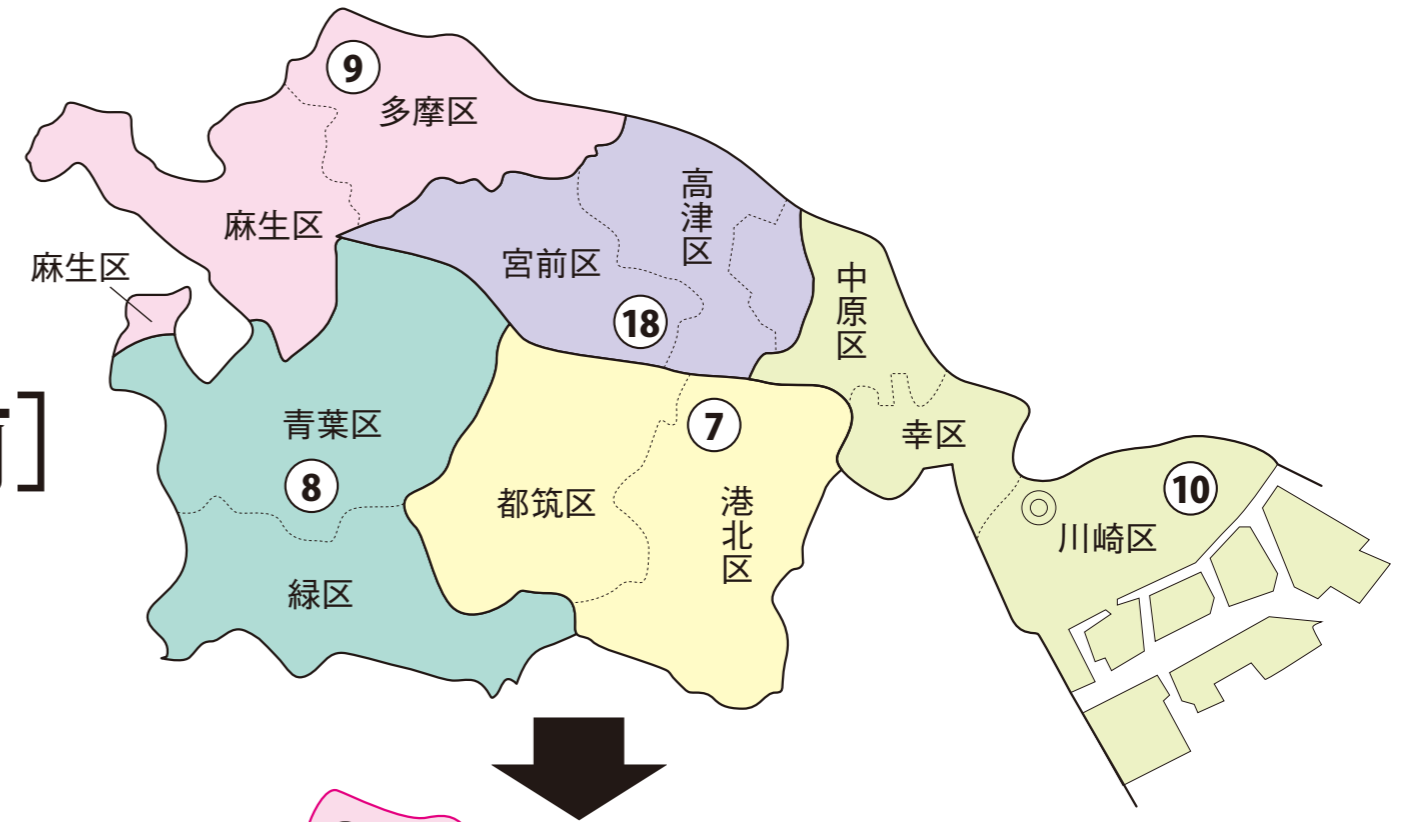

神奈川県

横浜市・川崎市

衆議院議員選挙の小選挙区が改定されました。
次の衆議院議員総選挙からは、新しい選挙区で選挙が行われます。

[改定前]

[改定後]

お問い合わせは

- 総務省選挙部
- 都道府県選挙管理委員会
- 市区町村選挙管理委員会

旧選挙区	第7区	第8区	第9区	第10区	第18区
	横浜市 港北区 横浜市 都筑区	横浜市 緑区 横浜市 青葉区	川崎市 多摩区 川崎市 麻生区	川崎市 川崎区 川崎市 幸区	川崎市 中原区 新丸子町、新丸子東1丁目～3丁目、丸子通1丁目、丸子通2丁目、上丸子山王町1丁目、上丸子山王町2丁目、上丸子八幡町、上丸子天神町、小杉町1丁目～3丁目、小杉御殿町1丁目、小杉御殿町2丁目、小杉陣屋町1丁目、小杉陣屋町2丁目、等々力、木月1丁目～4丁目、西加瀬、木月祇園町、木月伊勢町、木月大町、木月住吉町、苅宿、大倉町、市ノ坪、今井上町、今井仲町、今井南町、今井西町、井田1丁目～3丁目、井田三舞町、井田杉山町、井田中ノ町、上平間、田尻町、北谷町、中丸子、下沼部、上丸子、小杉

神奈川県

川崎市中原区

衆議院議員選挙の小選挙区が改定されました。
次の衆議院議員総選挙からは、新しい選挙区で選挙が行われます。

[改定前]

[改定後]

○:区役所
丸数字は選挙区番号

○:区役所
丸数字は選挙区番号

お問い合わせは

- 総務省選挙部
- 都道府県選挙管理委員会
- 市区町村選挙管理委員会

川崎市中原区

第10区の区域

新丸子町、新丸子東1丁目、新丸子東2丁目、新丸子東3丁目、丸子通1丁目、丸子通2丁目、上丸子山王町1丁目、上丸子山王町2丁目、上丸子八幡町、上丸子天神町、小杉町1丁目、小杉町2丁目、小杉町3丁目、小杉御殿町1丁目、小杉御殿町2丁目、小杉陣屋町1丁目、小杉陣屋町2丁目、等々力、木月1丁目、木月2丁目、木月3丁目、木月4丁目、西加瀬、木月祇園町、木月伊勢町、木月大町、木月住吉町、苅宿、大倉町、市ノ坪、今井上町、今井仲町、今井南町、今井西町、井田1丁目、井田2丁目、井田3丁目、井田中ノ町、上平間、田尻町、北谷町、中丸子、下沼部、上丸子、小杉

第18区の区域

宮内1丁目、宮内2丁目、宮内3丁目、宮内4丁目、新城、上新城1丁目、上新城2丁目、新城1丁目、新城2丁目、新城3丁目、新城4丁目、新城5丁目、新城中町、下新城1丁目、下新城2丁目、下新城3丁目、上小田中1丁目、上小田中2丁目、上小田中3丁目、上小田中4丁目、上小田中5丁目、上小田中6丁目、上小田中7丁目、下小田中1丁目、下小田中2丁目、下小田中3丁目、下小田中4丁目、下小田中5丁目、下小田中6丁目、井田三舞町、井田杉山町