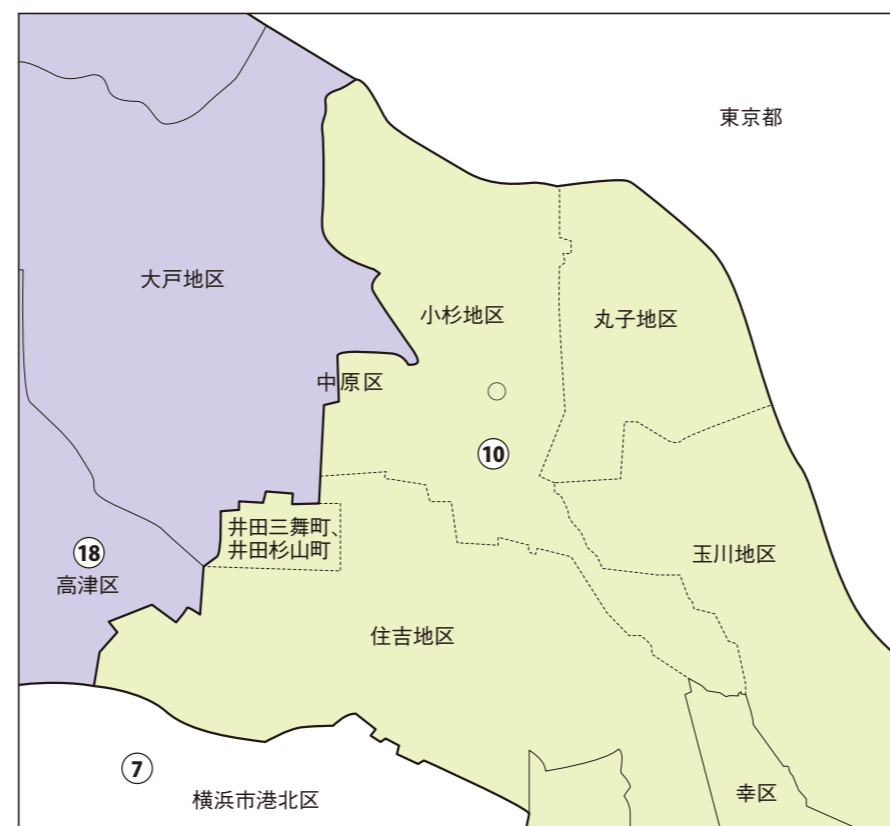

新選挙区	横浜市 港北区 横浜市 都筑区 <small>あゆみが丘、池辺町、牛久保町、牛久保1丁目～3丁目、牛久保西1丁目～4丁目、牛久保東1丁目～3丁目、大熊町、大瀬町、大瀬西、折本町、加賀原1丁目、加賀原2丁目、勝田町、勝田南1丁目、勝田南2丁目、川向町、川和台、川和町、北山田1丁目～7丁目、葛が谷、佐江戸町、桜並木、新栄町、すみれが丘、高山、茅ヶ崎町、茅ヶ崎中央、茅ヶ崎東1丁目～5丁目、茅ヶ崎南1丁目～5丁目、中川1丁目～8丁目、中川中央1丁目、中川中央2丁目、長坂、仲町台1丁目～5丁目、二の丸、早淵1丁目～3丁目、東方町、東山田町、東山田1丁目～4丁目、平台、富士見が丘、南山田町、南山田1丁目～3丁目、見花山</small>	横浜市 都筑区 <small>第7区に属しない区域</small>	横浜市 緑区 横浜市 青葉区	川崎市 多摩区 川崎市 麻生区	川崎市 宮前区 <small>宮前区役所向丘出張所管内(神木本町1丁目、神木本町2丁目、神木本町3丁目、神木本町4丁目及び神木本町5丁目)に属する区域に限る。</small>	川崎市 川崎区 川崎市 幸区	川崎市 中原区 新丸子町、新丸子東1丁目～3丁目、丸子通1丁目、丸子通2丁目、上丸子山王町2丁目、上丸子八幡町、上丸子天神町、小杉町1丁目～3丁目、小杉御殿町1丁目、小杉御殿町2丁目、小杉陣屋町1丁目、小杉陣屋町2丁目、等々力、木月1丁目～4丁目、西加瀬、木月祇園町、木月伊勢町、木月大町、木月住吉町、苅宿、大倉町、市ノ坪、今井上町、今井仲町、今井南町、今井西町、井田1丁目～3丁目、井田中ノ町、上平間、田尻町、北谷町、中丸子、下沼部、上丸子、小杉	川崎市 宮前区 <small>第9区に属しない区域</small>	川崎市 中原区 <small>第10区に属しない区域</small>	川崎市 高津区
	第7区	第8区	第9区	第10区	第18区					

神奈川県

川崎市中原区

衆議院議員選挙の小選挙区が改定されました。
次の衆議院議員総選挙からは、新しい選挙区で選挙が行われます。

[改定前]

[改定後]

○:区役所
丸数字は選挙区番号

○:区役所
丸数字は選挙区番号

お問い合わせは

- 総務省選挙部
- 都道府県選挙管理委員会
- 市区町村選挙管理委員会

川崎市中原区

第10区の区域

新丸子町、新丸子東1丁目、新丸子東2丁目、新丸子東3丁目、丸子通1丁目、丸子通2丁目、上丸子山王町1丁目、上丸子山王町2丁目、上丸子八幡町、上丸子天神町、小杉町1丁目、小杉町2丁目、小杉町3丁目、小杉御殿町1丁目、小杉御殿町2丁目、小杉陣屋町1丁目、小杉陣屋町2丁目、等々力、木月1丁目、木月2丁目、木月3丁目、木月4丁目、西加瀬、木月祇園町、木月伊勢町、木月大町、木月住吉町、苅宿、大倉町、市ノ坪、今井上町、今井仲町、今井南町、今井西町、井田1丁目、井田2丁目、井田3丁目、井田中ノ町、上平間、田尻町、北谷町、中丸子、下沼部、上丸子、小杉

第18区の区域

宮内1丁目、宮内2丁目、宮内3丁目、宮内4丁目、新城、上新城1丁目、上新城2丁目、新城1丁目、新城2丁目、新城3丁目、新城4丁目、新城5丁目、新城中町、下新城1丁目、下新城2丁目、下新城3丁目、上小田中1丁目、上小田中2丁目、上小田中3丁目、上小田中4丁目、上小田中5丁目、上小田中6丁目、上小田中7丁目、下小田中1丁目、下小田中2丁目、下小田中3丁目、下小田中4丁目、下小田中5丁目、下小田中6丁目、井田三舞町、井田杉山町