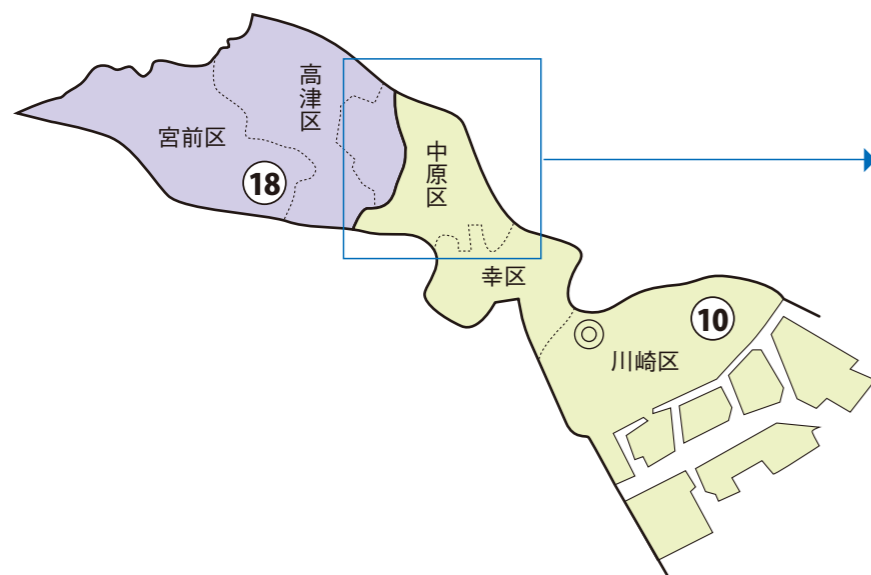

神奈川県

横浜市・川崎市

衆議院議員選挙の小選挙区が改定されました。
次の衆議院議員総選挙からは、新しい選挙区で選挙が行われます。

[改定前]

[改定後]

お問い合わせは

- 総務省選挙部
- 都道府県選挙管理委員会
- 市区町村選挙管理委員会

旧選挙区	第7区	第8区	第9区	第10区	第18区
	横浜市 港北区 横浜市 都筑区	横浜市 緑区 横浜市 青葉区	川崎市 多摩区 川崎市 麻生区	川崎市 川崎区 川崎市 幸区	川崎市 中原区 新丸子町、新丸子東1丁目～3丁目、丸子通1丁目、丸子通2丁目、上丸子山王町1丁目、上丸子山王町2丁目、上丸子八幡町、上丸子天神町、小杉町1丁目～3丁目、小杉御殿町1丁目、小杉御殿町2丁目、小杉陣屋町1丁目、小杉陣屋町2丁目、等々力、木月1丁目～4丁目、西加瀬、木月祇園町、木月伊勢町、木月大町、木月住吉町、苅宿、大倉町、市ノ坪、今井上町、今井仲町、今井南町、今井西町、井田1丁目～3丁目、井田三舞町、井田杉山町、井田中ノ町、上平間、田尻町、北谷町、中丸子、下沼部、上丸子、小杉

新選挙区	横浜市 港北区 横浜市 都筑区 <small>あゆみが丘、池辺町、牛久保町、牛久保1丁目～3丁目、牛久保西1丁目～4丁目、牛久保東1丁目～3丁目、大熊町、大瀬町、大瀬西、折本町、加賀原1丁目、加賀原2丁目、勝田町、勝田南1丁目、勝田南2丁目、川向町、川和台、川和町、北山田1丁目～7丁目、葛が谷、佐江戸町、桜並木、新栄町、すみれが丘、高山、茅ヶ崎町、茅ヶ崎中央、茅ヶ崎東1丁目～5丁目、茅ヶ崎南1丁目～5丁目、中川1丁目～8丁目、中川中央1丁目、中川中央2丁目、長坂、仲町台1丁目～5丁目、二の丸、早淵1丁目～3丁目、東方町、東山田町、東山田1丁目～4丁目、平台、富士見が丘、南山田町、南山田1丁目～3丁目、見花山</small>	横浜市 都筑区 <small>第7区に属しない区域</small>	横浜市 緑区 横浜市 青葉区	川崎市 多摩区 川崎市 麻生区	川崎市 宮前区 <small>宮前区役所向丘出張所管内(神木本町1丁目、神木本町2丁目、神木本町3丁目、神木本町4丁目及び神木本町5丁目)に属する区域に限る。</small>	川崎市 川崎区 川崎市 幸区	川崎市 中原区 新丸子町、新丸子東1丁目～3丁目、丸子通1丁目、丸子通2丁目、上丸子山王町2丁目、上丸子八幡町、上丸子天神町、小杉町1丁目～3丁目、小杉御殿町1丁目、小杉御殿町2丁目、小杉陣屋町1丁目、小杉陣屋町2丁目、等々力、木月1丁目～4丁目、西加瀬、木月祇園町、木月伊勢町、木月大町、木月住吉町、苅宿、大倉町、市ノ坪、今井上町、今井仲町、今井南町、今井西町、井田1丁目～3丁目、井田中ノ町、上平間、田尻町、北谷町、中丸子、下沼部、上丸子、小杉	川崎市 宮前区 <small>第9区に属しない区域</small>	川崎市 中原区 <small>第10区に属しない区域</small>	川崎市 高津区
	第7区	第8区	第9区	第10区	第18区					

神奈川県

川崎市中原区

衆議院議員選挙の小選挙区が改定されました。
次の衆議院議員総選挙からは、新しい選挙区で選挙が行われます。

[改定前]

[改定後]

○:区役所
丸数字は選挙区番号

○:区役所
丸数字は選挙区番号

お問い合わせは

- 総務省選挙部
- 都道府県選挙管理委員会
- 市区町村選挙管理委員会

川崎市中原区

第10区の区域

新丸子町、新丸子東1丁目、新丸子東2丁目、新丸子東3丁目、丸子通1丁目、丸子通2丁目、上丸子山王町1丁目、上丸子山王町2丁目、上丸子八幡町、上丸子天神町、小杉町1丁目、小杉町2丁目、小杉町3丁目、小杉御殿町1丁目、小杉御殿町2丁目、小杉陣屋町1丁目、小杉陣屋町2丁目、等々力、木月1丁目、木月2丁目、木月3丁目、木月4丁目、西加瀬、木月祇園町、木月伊勢町、木月大町、木月住吉町、苅宿、大倉町、市ノ坪、今井上町、今井仲町、今井南町、今井西町、井田1丁目、井田2丁目、井田3丁目、井田中ノ町、上平間、田尻町、北谷町、中丸子、下沼部、上丸子、小杉