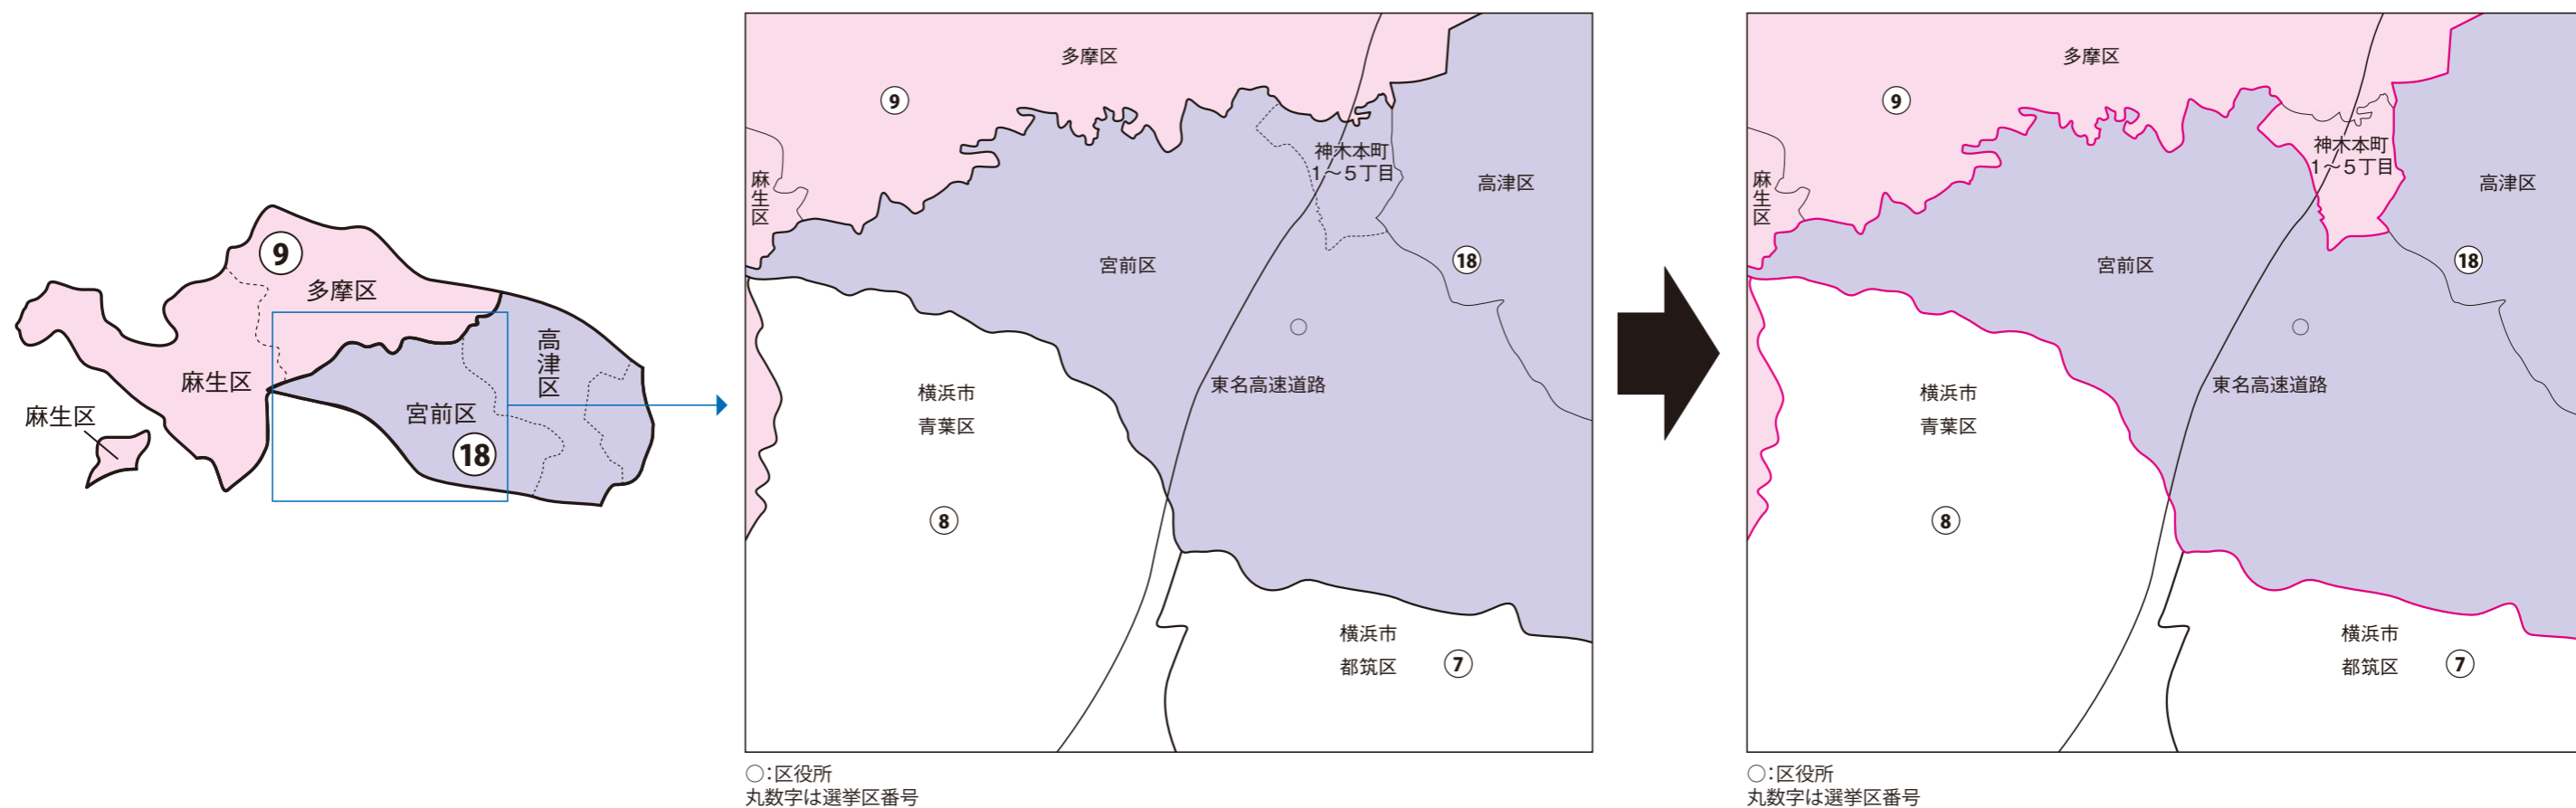

- 総務省選挙部
- 都道府県選挙管理委員会
- 市区町村選挙管理委員会

川崎市中原区

第10区の区域

新丸子町、新丸子東1丁目、新丸子東2丁目、新丸子東3丁目、丸子通1丁目、丸子通2丁目、上丸子山王町1丁目、上丸子山王町2丁目、上丸子八幡町、上丸子天神町、小杉町1丁目、小杉町2丁目、小杉町3丁目、小杉御殿町1丁目、小杉御殿町2丁目、小杉陣屋町1丁目、小杉陣屋町2丁目、等々力、木月1丁目、木月2丁目、木月3丁目、木月4丁目、西加瀬、木月祇園町、木月伊勢町、木月大町、木月住吉町、苅宿、大倉町、市ノ坪、今井上町、今井仲町、今井南町、今井西町、井田1丁目、井田2丁目、井田3丁目、井田中ノ町、上平間、田尻町、北谷町、中丸子、下沼部、上丸子、小杉

第18区の区域

宮内1丁目、宮内2丁目、宮内3丁目、宮内4丁目、新城、上新城1丁目、上新城2丁目、新城1丁目、新城2丁目、新城3丁目、新城4丁目、新城5丁目、新城中町、下新城1丁目、下新城2丁目、下新城3丁目、上小田中1丁目、上小田中2丁目、上小田中3丁目、上小田中4丁目、上小田中5丁目、上小田中6丁目、上小田中7丁目、下小田中1丁目、下小田中2丁目、下小田中3丁目、下小田中4丁目、下小田中5丁目、下小田中6丁目、井田三舞町、井田杉山町

神奈川県

川崎市宮前区

衆議院議員選挙の小選挙区が改定されました。
次の衆議院議員総選挙からは、新しい選挙区で選挙が行われます。

[改定前]

[改定後]

お問い合わせは

- 総務省選挙部
- 都道府県選挙管理委員会
- 市区町村選挙管理委員会

川崎市宮前区

第9区の区域

神木本町1丁目、神木本町2丁目、神木本町3丁目、神木本町4丁目、神木本町5丁目

第18区の区域

向ヶ丘、けやき平、神木1丁目、神木2丁目、馬絹、馬絹1丁目、馬絹2丁目、馬絹3丁目、小台1丁目、小台2丁目、土橋1丁目、土橋2丁目、土橋3丁目、土橋4丁目、土橋5丁目、土橋6丁目、土橋7丁目、有馬1丁目、有馬2丁目、有馬3丁目、有馬4丁目、有馬5丁目、有馬6丁目、有馬7丁目、有馬8丁目、有馬9丁目、東有馬1丁目、東有馬2丁目、東有馬3丁目、東有馬4丁目、東有馬5丁目、野川、宮崎、宮崎1丁目、宮崎2丁目、宮崎3丁目、宮崎4丁目、宮崎5丁目、宮崎6丁目、宮前平1丁目、宮前平2丁目、宮前平3丁目、鷺沼1丁目、鷺沼2丁目、鷺沼3丁目、鷺沼4丁目、梶ヶ谷、菅生ヶ丘、水沢1丁目、水沢2丁目、水沢3丁目、潮見台、初山1丁目、初山2丁目、菅生1丁目、菅生2丁目、菅生3丁目、菅生4丁目、菅生5丁目、菅生6丁目、犬蔵1丁目、犬蔵2丁目、犬蔵3丁目、平1丁目、平2丁目、平3丁目、平4丁目、平5丁目、平6丁目、五所塚1丁目、五所塚2丁目、南平台、白幡台1丁目、白幡台2丁目