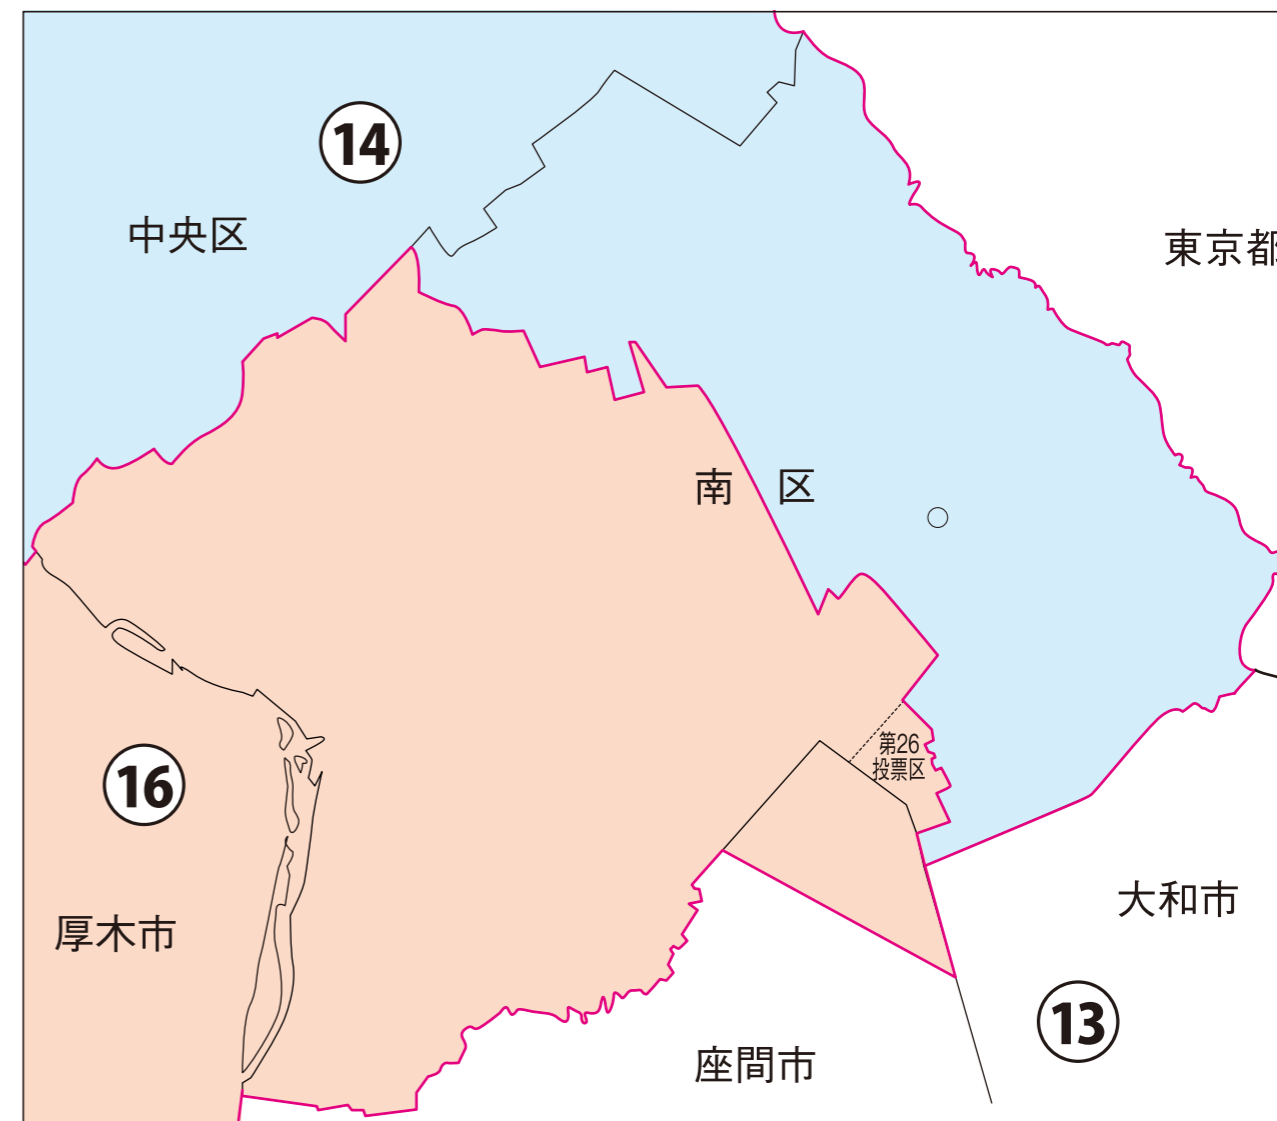

神奈川県

相模原市

衆議院議員選挙の小選挙区が改定されました。
次の衆議院議員総選挙からは、新しい選挙区で選挙が行われます。

[改定前]

[改定後]

◎:市役所
丸数字は選挙区番号

◎:市役所
丸数字は選挙区番号

お問い合わせは

- 総務省選挙部
- 都道府県選挙管理委員会
- 市区町村選挙管理委員会

神奈川県

相模原市南区

衆議院議員選挙の小選挙区が改定されました。
次の衆議院議員総選挙からは、新しい選挙区で選挙が行われます。

[改定前]

○:区役所
丸数字は選挙区番号

[改定後]

○:区役所
丸数字は選挙区番号

お問い合わせは

- 総務省選挙部
- 都道府県選挙管理委員会
- 市区町村選挙管理委員会

相模原市南区

第14区の区域

旭町、鵜野森1丁目、鵜野森2丁目、鵜野森3丁目、大野台1丁目、大野台2丁目、大野台3丁目、大野台4丁目、大野台5丁目、大野台6丁目、大野台7丁目、大野台8丁目、上鶴間1丁目、上鶴間2丁目、上鶴間3丁目、上鶴間4丁目、上鶴間5丁目、上鶴間6丁目、上鶴間7丁目、上鶴間8丁目、上鶴間本町1丁目、上鶴間本町2丁目、上鶴間本町3丁目、上鶴間本町4丁目、上鶴間本町5丁目、上鶴間本町6丁目、上鶴間本町7丁目、上鶴間本町8丁目、上鶴間本町9丁目、古淵1丁目、古淵2丁目、古淵3丁目、古淵4丁目、古淵5丁目、古淵6丁目、栄町、相模大野1丁目、相模大野2丁目、相模大野3丁目、相模大野4丁目、相模大野5丁目、相模大野6丁目、相模大野7丁目、相模大野8丁目、相模大野9丁目、相南1丁目(1番から18番まで)、相南2丁目(1番から12番まで、17番及び25番から28番まで)、相南3丁目(1番から26番まで及び34番から47番まで)、西大沼1丁目、西大沼2丁目、西大沼3丁目、西大沼4丁目、西大沼5丁目、東大沼1丁目、東大沼2丁目、東大沼3丁目、東大沼4丁目、東林間1丁目、東林間2丁目、東林間3丁目、東林間4丁目、東林間5丁目、東林間6丁目、東林間7丁目、東林間8丁目、文京1丁目、文京2丁目、御園1丁目、御園2丁目、御園3丁目、豊町、若松1丁目、若松2丁目、若松3丁目、若松4丁目、若松5丁目、若松6丁目

第16区の区域

麻溝台、麻溝台1丁目、麻溝台2丁目、麻溝台3丁目、麻溝台4丁目、麻溝台5丁目、麻溝台6丁目、麻溝台7丁目、麻溝台8丁目、新磯野、新磯野1丁目、新磯野2丁目、新磯野3丁目、新磯野4丁目、新磯野5丁目、磯部、上鶴間、北里1丁目、北里2丁目、相模台1丁目、相模台2丁目、相模台3丁目、相模台4丁目、相模台5丁目、相模台6丁目、相模台7丁目、相模台団地、桜台、下溝、新戸、相南1丁目(19番から24番まで)、相南2丁目(13番から16番まで及び18番から24番まで)、相南3丁目(27番から33番まで)、相南4丁目、相武台1丁目、相武台2丁目、相武台3丁目、相武台団地1丁目、相武台団地2丁目、当麻、双葉1丁目、双葉2丁目、松が枝町、御園4丁目、御園5丁目、南台1丁目、南台2丁目、南台3丁目、南台4丁目、南台5丁目、南台6丁目