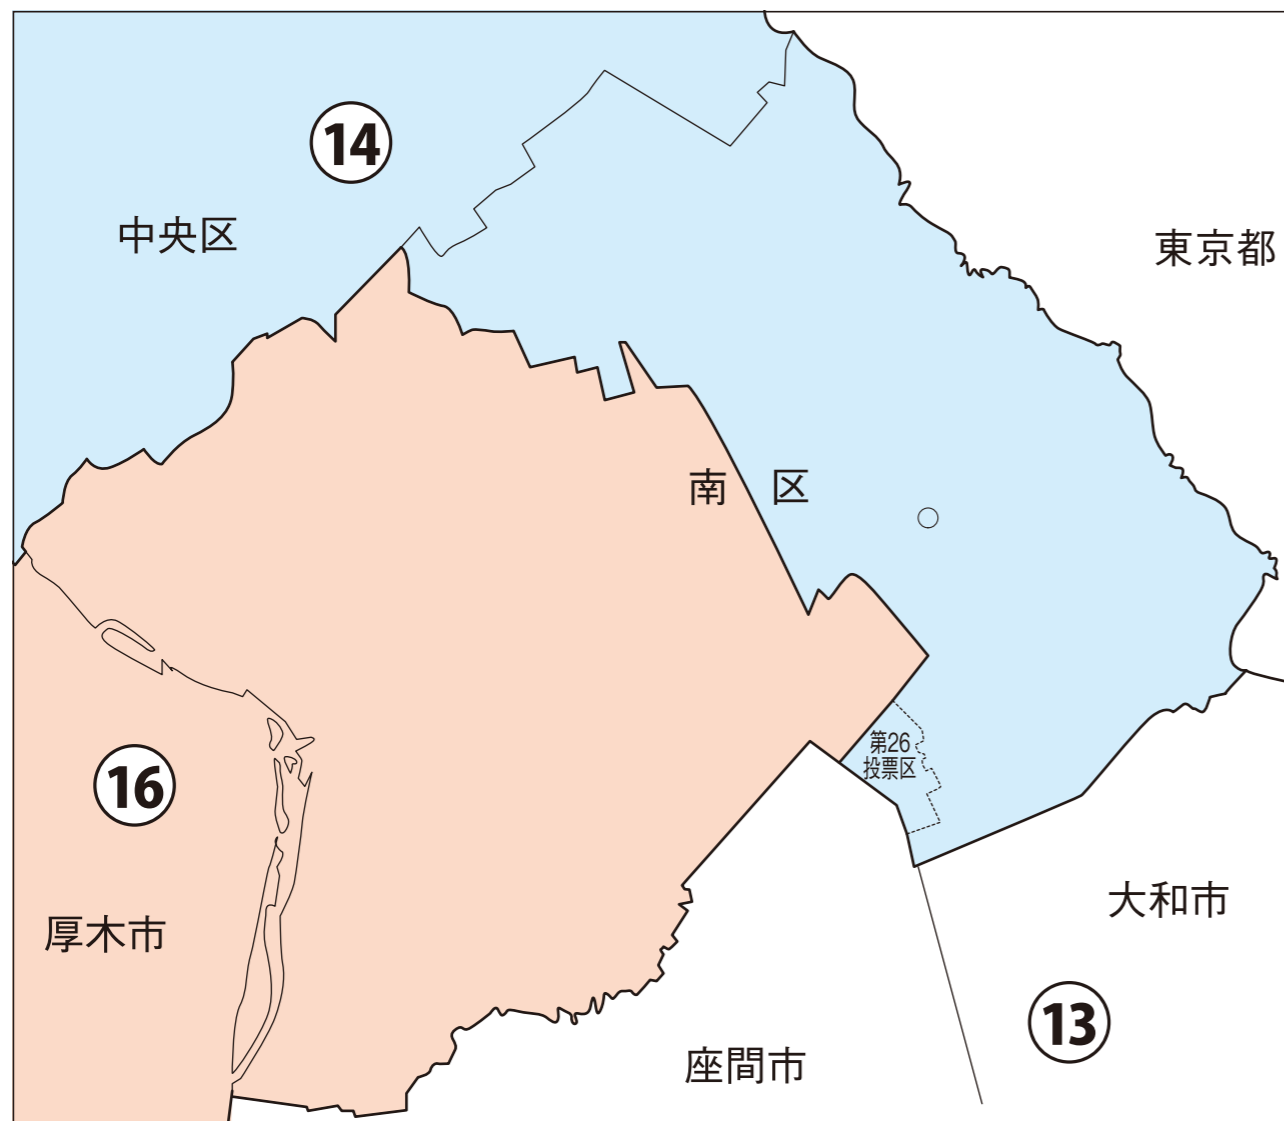

神奈川県

相模原市

衆議院議員選挙の小選挙区が改定されました。
次の衆議院議員総選挙からは、新しい選挙区で選挙が行われます。

[改定前]

[改定後]

◎:市役所
丸数字は選挙区番号

◎:市役所
丸数字は選挙区番号

お問い合わせは

- 総務省選挙部
- 都道府県選挙管理委員会
- 市区町村選挙管理委員会

神奈川県

相模原市南区

衆議院議員選挙の小選挙区が改定されました。
次の衆議院議員総選挙からは、新しい選挙区で選挙が行われます。

[改定前]

○:区役所
丸数字は選挙区番号

[改定後]

○:区役所
丸数字は選挙区番号

お問い合わせは

- 総務省選挙部
- 都道府県選挙管理委員会
- 市区町村選挙管理委員会

相模原市南区

第14区の区域

旭町、鵜野森1丁目、鵜野森2丁目、鵜野森3丁目、大野台1丁目、大野台2丁目、大野台3丁目、大野台4丁目、大野台5丁目、大野台6丁目、大野台7丁目、大野台8丁目、上鶴間1丁目、上鶴間2丁目、上鶴間3丁目、上鶴間4丁目、上鶴間5丁目、上鶴間6丁目、上鶴間7丁目、上鶴間8丁目、上鶴間本町1丁目、上鶴間本町2丁目、上鶴間本町3丁目、上鶴間本町4丁目、上鶴間本町5丁目、上鶴間本町6丁目、上鶴間本町7丁目、上鶴間本町8丁目、上鶴間本町9丁目、古淵1丁目、古淵2丁目、古淵3丁目、古淵4丁目、古淵5丁目、古淵6丁目、栄町、相模大野1丁目、相模大野2丁目、相模大野3丁目、相模大野4丁目、相模大野5丁目、相模大野6丁目、相模大野7丁目、相模大野8丁目、相模大野9丁目、相南1丁目(1番から18番まで)、相南2丁目(1番から12番まで、17番及び25番から28番まで)、相南3丁目(1番から26番まで及び34番から47番まで)、西大沼1丁目、西大沼2丁目、西大沼3丁目、西大沼4丁目、西大沼5丁目、東大沼1丁目、東大沼2丁目、東大沼3丁目、東大沼4丁目、東林間1丁目、東林間2丁目、東林間3丁目、東林間4丁目、東林間5丁目、東林間6丁目、東林間7丁目、東林間8丁目、文京1丁目、文京2丁目、御園1丁目、御園2丁目、御園3丁目、豊町、若松1丁目、若松2丁目、若松3丁目、若松4丁目、若松5丁目、若松6丁目

第16区の区域

麻溝台、麻溝台1丁目、麻溝台2丁目、麻溝台3丁目、麻溝台4丁目、麻溝台5丁目、麻溝台6丁目、麻溝台7丁目、麻溝台8丁目、新磯野、新磯野1丁目、新磯野2丁目、新磯野3丁目、新磯野4丁目、新磯野5丁目、磯部、上鶴間、北里1丁目、北里2丁目、相模台1丁目、相模台2丁目、相模台3丁目、相模台4丁目、相模台5丁目、相模台6丁目、相模台7丁目、相模台団地、桜台、下溝、新戸、相南1丁目(19番から24番まで)、相南2丁目(13番から16番まで及び18番から24番まで)、相南3丁目(27番から33番まで)、相南4丁目、相武台1丁目、相武台2丁目、相武台3丁目、相武台団地1丁目、相武台団地2丁目、当麻、双葉1丁目、双葉2丁目、松が枝町、御園4丁目、御園5丁目、南台1丁目、南台2丁目、南台3丁目、南台4丁目、南台5丁目、南台6丁目