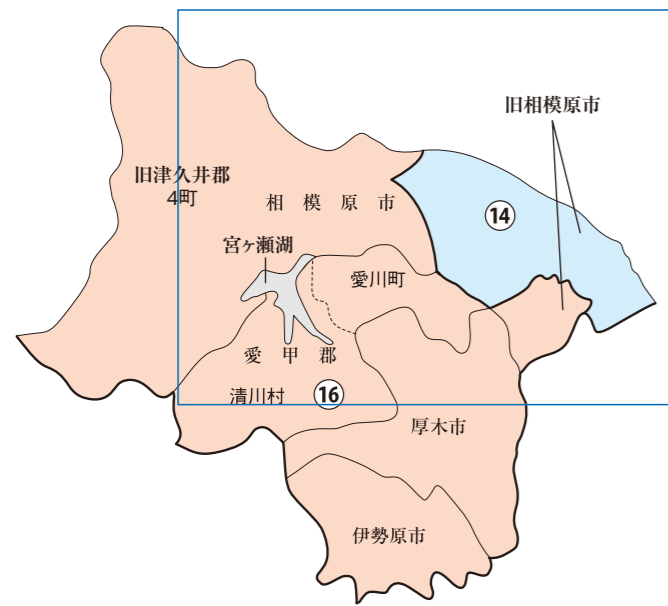

神奈川県

相模原市

衆議院議員選挙の小選挙区が改定されました。
次の衆議院議員総選挙からは、新しい選挙区で選挙が行われます。

[改定前]

[改定後]

◎:市役所
丸数字は選挙区番号

◎:市役所
丸数字は選挙区番号

お問い合わせは

- 総務省選挙部
- 都道府県選挙管理委員会
- 市区町村選挙管理委員会

神奈川県

相模原市南区

衆議院議員選挙の小選挙区が改定されました。
次の衆議院議員総選挙からは、新しい選挙区で選挙が行われます。

[改定前]

○:区役所
丸数字は選挙区番号

[改定後]

○:区役所
丸数字は選挙区番号

お問い合わせは

- 総務省選挙部
- 都道府県選挙管理委員会
- 市区町村選挙管理委員会

相模原市南区

第14区の区域

旭町、鵜野森1丁目、鵜野森2丁目、鵜野森3丁目、大野台1丁目、大野台2丁目、大野台3丁目、大野台4丁目、大野台5丁目、大野台6丁目、大野台7丁目、大野台8丁目、上鶴間1丁目、上鶴間2丁目、上鶴間3丁目、上鶴間4丁目、上鶴間5丁目、上鶴間6丁目、上鶴間7丁目、上鶴間8丁目、上鶴間本町1丁目、上鶴間本町2丁目、上鶴間本町3丁目、上鶴間本町4丁目、上鶴間本町5丁目、上鶴間本町6丁目、上鶴間本町7丁目、上鶴間本町8丁目、上鶴間本町9丁目、古淵1丁目、古淵2丁目、古淵3丁目、古淵4丁目、古淵5丁目、古淵6丁目、栄町、相模大野1丁目、相模大野2丁目、相模大野3丁目、相模大野4丁目、相模大野5丁目、相模大野6丁目、相模大野7丁目、相模大野8丁目、相模大野9丁目、相南1丁目(1番から18番まで)、相南2丁目(1番から12番まで、17番及び25番から28番まで)、相南3丁目(1番から26番まで及び34番から47番まで)、西大沼1丁目、西大沼2丁目、西大沼3丁目、西大沼4丁目、西大沼5丁目、東大沼1丁目、東大沼2丁目、東大沼3丁目、東大沼4丁目、東林間1丁目、東林間2丁目、東林間3丁目、東林間4丁目、東林間5丁目、東林間6丁目、東林間7丁目、東林間8丁目、文京1丁目、文京2丁目、御園1丁目、御園2丁目、御園3丁目、豊町、若松1丁目、若松2丁目、若松3丁目、若松4丁目、若松5丁目、若松6丁目

第16区の区域

麻溝台、麻溝台1丁目、麻溝台2丁目、麻溝台3丁目、麻溝台4丁目、麻溝台5丁目、麻溝台6丁目、麻溝台7丁目、麻溝台8丁目、新磯野、新磯野1丁目、新磯野2丁目、新磯野3丁目、新磯野4丁目、新磯野5丁目、磯部、上鶴間、北里1丁目、北里2丁目、相模台1丁目、相模台2丁目、相模台3丁目、相模台4丁目、相模台5丁目、相模台6丁目、相模台7丁目、相模台団地、桜台、下溝、新戸、相南1丁目(19番から24番まで)、相南2丁目(13番から16番まで及び18番から24番まで)、相南3丁目(27番から33番まで)、相南4丁目、相武台1丁目、相武台2丁目、相武台3丁目、相武台団地1丁目、相武台団地2丁目、当麻、双葉1丁目、双葉2丁目、松が枝町、御園4丁目、御園5丁目、南台1丁目、南台2丁目、南台3丁目、南台4丁目、南台5丁目、南台6丁目