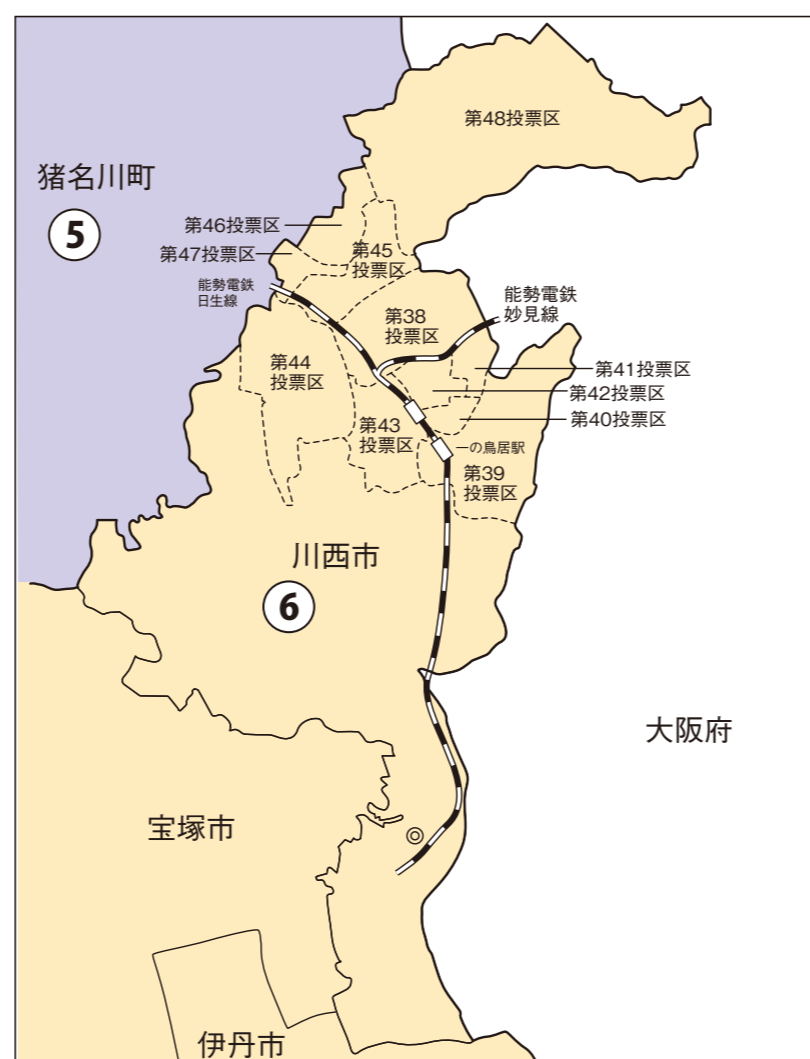

兵庫県

川西市

衆議院議員選挙の小選挙区が改定されました。
次の衆議院議員総選挙からは、新しい選挙区で選挙が行われます。

[改定前]

[改定後]

◎:市役所
丸数字は選挙区番号

◎:市役所
丸数字は選挙区番号

お問い合わせは

- 総務省選挙部
- 都道府県選挙管理委員会
- 市区町村選挙管理委員会

川西市

第5区の区域

平野(字カキヲジ原)、西畦野(字丸山及び字東通りを除く。)、一庫、国崎、黒川、横路、大和東1丁目、大和東2丁目、大和東3丁目、大和東4丁目、大和東5丁目、大和西1丁目、大和西2丁目、大和西3丁目、大和西4丁目、大和西5丁目、美山台1丁目、美山台2丁目、美山台3丁目、丸山台1丁目、丸山台2丁目、丸山台3丁目、見野1丁目、見野2丁目、見野3丁目、東畦野、東畦野1丁目、東畦野2丁目、東畦野3丁目、東畦野4丁目、東畦野5丁目、東畦野6丁目、東畦野山手1丁目、東畦野山手2丁目、長尾町、西畦野1丁目、西畦野2丁目、山原、山原1丁目、山原2丁目、緑が丘1丁目、緑が丘2丁目、山下町、山下、笹部1丁目、笹部2丁目、笹部3丁目、笹部、下財町、一庫1丁目、一庫2丁目、一庫3丁目

第6区の区域

中央町、小花1丁目、小花2丁目、小戸1丁目、小戸2丁目、小戸3丁目、美園町、絹延町、出在家町、丸の内町、滝山町、鶯の森町、萩原1丁目、萩原2丁目、萩原3丁目、火打1丁目、火打2丁目、松が丘町、霞ヶ丘1丁目、霞ヶ丘2丁目、日高町、栄町、花屋敷山手町、花屋敷1丁目、花屋敷2丁目、寺畑1丁目、寺畑2丁目、栄根1丁目、栄根2丁目、南花屋敷1丁目、南花屋敷2丁目、南花屋敷3丁目、南花屋敷4丁目、加茂1丁目、加茂2丁目、加茂3丁目、加茂4丁目、加茂5丁目、加茂6丁目、下加茂1丁目、下加茂2丁目、久代1丁目、久代2丁目、久代3丁目、久代4丁目、久代5丁目、久代6丁目、東久代1丁目、東久代2丁目、萩原台東1丁目、萩原台東2丁目、萩原台西1丁目、萩原台西2丁目、萩原台西3丁目、鶯が丘、新田1丁目、新田2丁目、新田3丁目、新田、平野1丁目、平野2丁目、平野3丁目、多田桜木1丁目、多田桜木2丁目、東多田1丁目、東多田2丁目、東多田3丁目、鼓が滝1丁目、鼓が滝2丁目、鼓が滝3丁目、矢問1丁目、矢問2丁目、矢問3丁目、矢問東町、西多田1丁目、西多田2丁目、錦松台、多田院1丁目、多田院2丁目、多田院多田所町、多田院西1丁目、多田院西2丁目、満願寺町、満願寺、平野(字カキヲジ原を除く。)、東多田、西多田、多田院、石道、虫生、赤松、柳谷、芋生、若宮、緑台1丁目、緑台2丁目、緑台3丁目、緑台4丁目、緑台5丁目、緑台6丁目、緑台7丁目、向陽台1丁目、向陽台2丁目、向陽台3丁目、水明台1丁目、水明台2丁目、水明台3丁目、水明台4丁目、清和台東1丁目、清和台東2丁目、清和台東3丁目、清和台東4丁目、清和台東5丁目、清和台西1丁目、清和台西2丁目、清和台西3丁目、清和台西4丁目、清和台西5丁目、湯山台1丁目、湯山台2丁目、鶯台1丁目、鶯台2丁目、けやき坂1丁目、けやき坂2丁目、けやき坂3丁目、けやき坂4丁目、けやき坂5丁目、南野坂1丁目、南野坂2丁目、西畦野(字丸山及び字東通り)、清流台