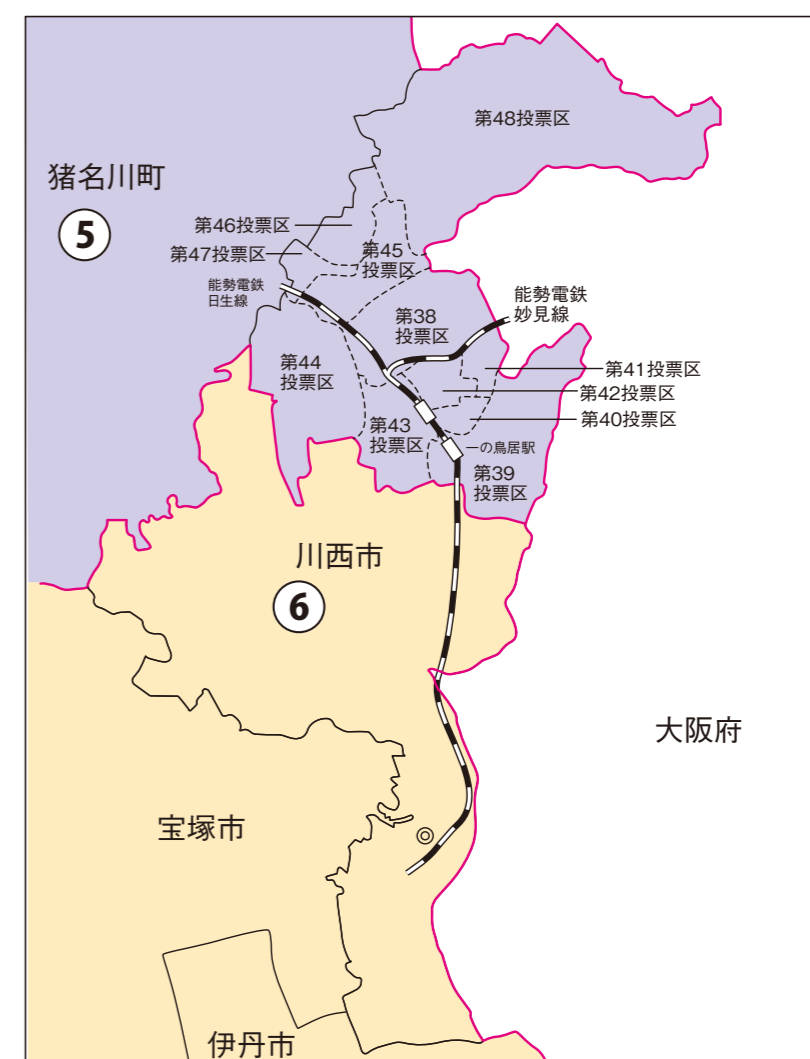

兵庫県

川西市

衆議院議員選挙の小選挙区が改定されました。
次の衆議院議員総選挙からは、新しい選挙区で選挙が行われます。

[改定前]

[改定後]

◎:市役所
丸数字は選挙区番号

◎:市役所
丸数字は選挙区番号

お問い合わせは

- 総務省選挙部
- 都道府県選挙管理委員会
- 市区町村選挙管理委員会

川西市

第5区の区域

平野(字カキヲジ原)、西畦野(字丸山及び字東通りを除く。)、一庫、国崎、黒川、横路、大和東1丁目、大和東2丁目、大和東3丁目、大和東4丁目、大和東5丁目、大和西1丁目、大和西2丁目、大和西3丁目、大和西4丁目、大和西5丁目、美山台1丁目、美山台2丁目、美山台3丁目、丸山台1丁目、丸山台2丁目、丸山台3丁目、見野1丁目、見野2丁目、見野3丁目、東畦野、東畦野1丁目、東畦野2丁目、東畦野3丁目、東畦野4丁目、東畦野5丁目、東畦野6丁目、東畦野山手1丁目、東畦野山手2丁目、長尾町、西畦野1丁目、西畦野2丁目、山原、山原1丁目、山原2丁目、緑が丘1丁目、緑が丘2丁目、山下町、山下、笹部1丁目、笹部2丁目、笹部3丁目、笹部、下財町、一庫1丁目、一庫2丁目、一庫3丁目

第6区の区域

中央町、小花1丁目、小花2丁目、小戸1丁目、小戸2丁目、小戸3丁目、美園町、絹延町、出在家町、丸の内町、滝山町、鶯の森町、萩原1丁目、萩原2丁目、萩原3丁目、火打1丁目、火打2丁目、松が丘町、霞ヶ丘1丁目、霞ヶ丘2丁目、日高町、栄町、花屋敷山手町、花屋敷1丁目、花屋敷2丁目、寺畑1丁目、寺畑2丁目、栄根1丁目、栄根2丁目、南花屋敷1丁目、南花屋敷2丁目、南花屋敷3丁目、南花屋敷4丁目、加茂1丁目、加茂2丁目、加茂3丁目、加茂4丁目、加茂5丁目、加茂6丁目、下加茂1丁目、下加茂2丁目、久代1丁目、久代2丁目、久代3丁目、久代4丁目、久代5丁目、久代6丁目、東久代1丁目、東久代2丁目、萩原台東1丁目、萩原台東2丁目、萩原台西1丁目、萩原台西2丁目、萩原台西3丁目、鶯が丘、新田1丁目、新田2丁目、新田3丁目、新田、平野1丁目、平野2丁目、平野3丁目、多田桜木1丁目、多田桜木2丁目、東多田1丁目、東多田2丁目、東多田3丁目、鼓が滝1丁目、鼓が滝2丁目、鼓が滝3丁目、矢問1丁目、矢問2丁目、矢問3丁目、矢問東町、西多田1丁目、西多田2丁目、錦松台、多田院1丁目、多田院2丁目、多田院多田所町、多田院西1丁目、多田院西2丁目、満願寺町、満願寺、平野(字カキヲジ原を除く。)、東多田、西多田、多田院、石道、虫生、赤松、柳谷、芋生、若宮、緑台1丁目、緑台2丁目、緑台3丁目、緑台4丁目、緑台5丁目、緑台6丁目、緑台7丁目、向陽台1丁目、向陽台2丁目、向陽台3丁目、水明台1丁目、水明台2丁目、水明台3丁目、水明台4丁目、清和台東1丁目、清和台東2丁目、清和台東3丁目、清和台東4丁目、清和台東5丁目、清和台西1丁目、清和台西2丁目、清和台西3丁目、清和台西4丁目、清和台西5丁目、湯山台1丁目、湯山台2丁目、鶯台1丁目、鶯台2丁目、けやき坂1丁目、けやき坂2丁目、けやき坂3丁目、けやき坂4丁目、けやき坂5丁目、南野坂1丁目、南野坂2丁目、西畦野(字丸山及び字東通り)、清流台