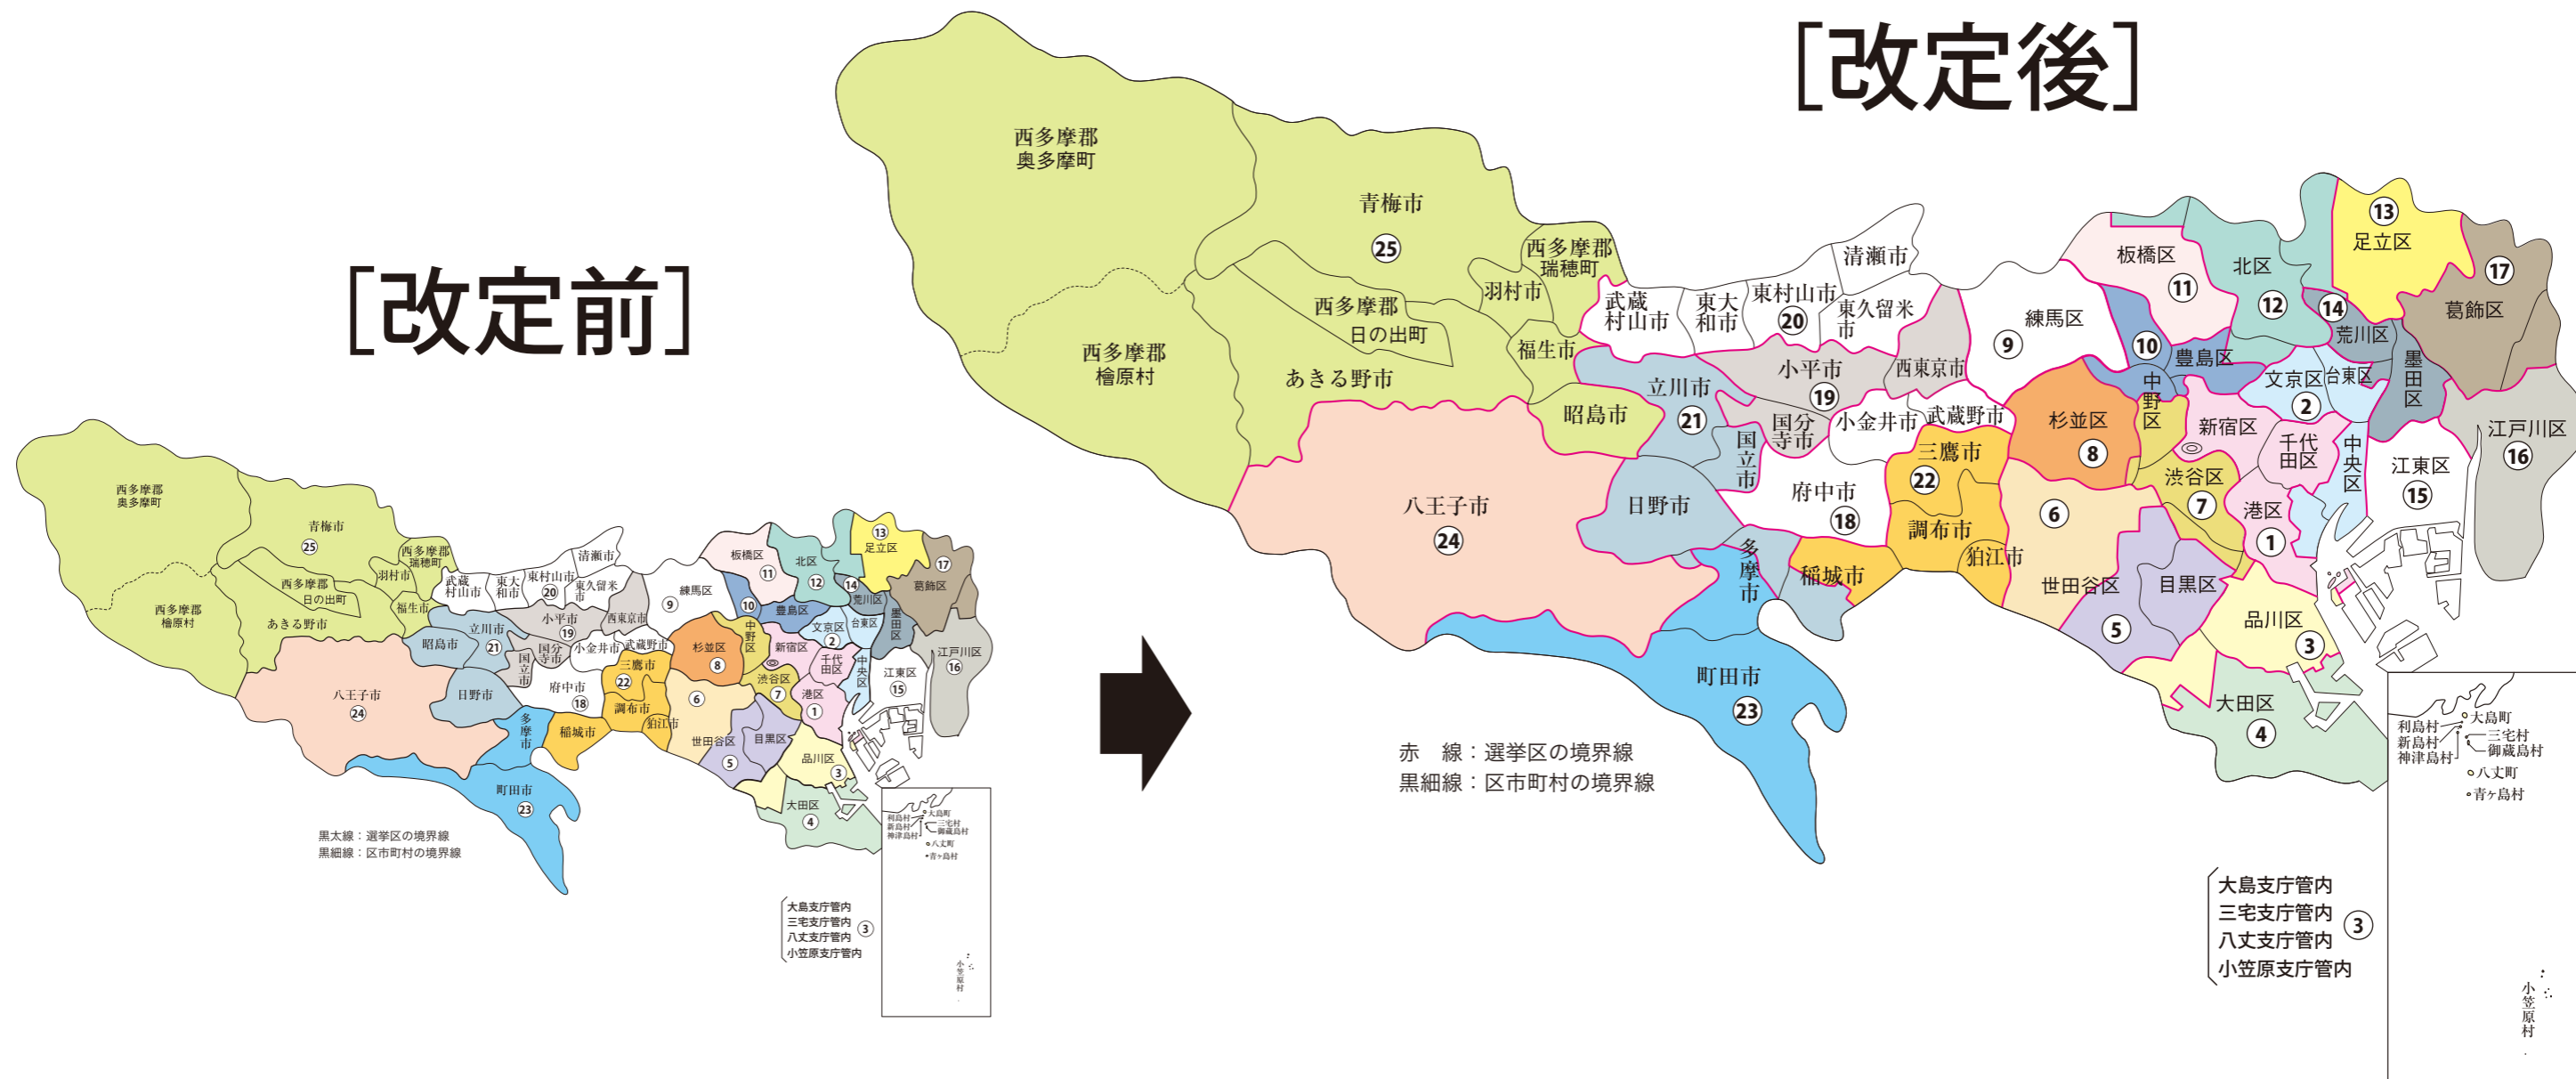

衆議院議員選挙の小選挙区が改定されました。
次の衆議院議員総選挙からは、新しい選挙区で選挙が行われます。

東京都

[改定後]

[改定前]

お問い合わせは

- 総務省選挙部
- 都道府県選挙管理委員会
- 市区町村選挙管理委員会