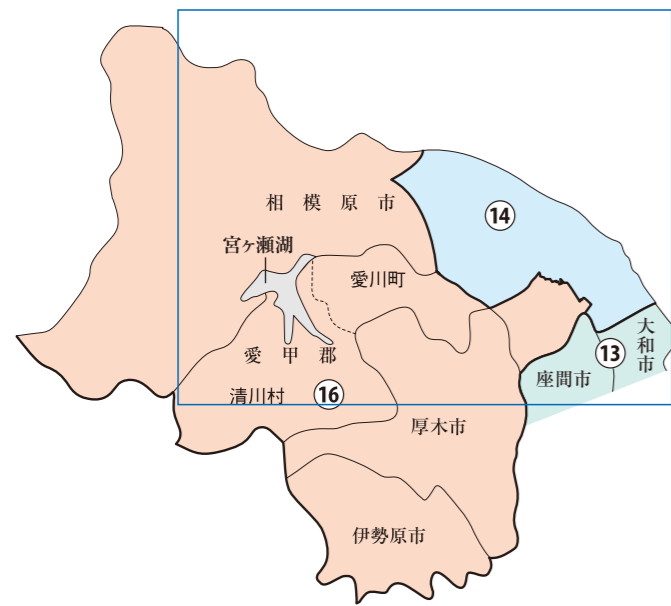

神奈川県

相模原市

衆議院議員選挙の小選挙区が改定されました。
次の衆議院議員総選挙からは、新しい選挙区で選挙が行われます。

[改定前]

[改定後]

◎:市役所
丸数字は選挙区番号

◎:市役所
丸数字は選挙区番号

お問い合わせは

- 総務省選挙部
- 都道府県選挙管理委員会
- 市区町村選挙管理委員会

神奈川県

相模原市南区

衆議院議員選挙の小選挙区が改定されました。
次の衆議院議員総選挙からは、新しい選挙区で選挙が行われます。

[改定前]

○:区役所
丸数字は選挙区番号

[改定後]

○:区役所
丸数字は選挙区番号

お問い合わせは

- 総務省選挙部
- 都道府県選挙管理委員会
- 市区町村選挙管理委員会

相模原市南区

第14区の区域

旭町、鵜野森1丁目、鵜野森2丁目、鵜野森3丁目、大野台1丁目、大野台2丁目、大野台3丁目、大野台4丁目、大野台5丁目、大野台6丁目、大野台7丁目、大野台8丁目、上鶴間1丁目、上鶴間2丁目、上鶴間3丁目、上鶴間4丁目、上鶴間5丁目、上鶴間6丁目、上鶴間7丁目、上鶴間8丁目、上鶴間本町1丁目、上鶴間本町2丁目、上鶴間本町3丁目、上鶴間本町4丁目、上鶴間本町5丁目、上鶴間本町6丁目、上鶴間本町7丁目、上鶴間本町8丁目、上鶴間本町9丁目、古淵1丁目、古淵2丁目、古淵3丁目、古淵4丁目、古淵5丁目、古淵6丁目、栄町、相模大野1丁目、相模大野2丁目、相模大野3丁目、相模大野4丁目、相模大野5丁目、相模大野6丁目、相模大野7丁目、相模大野8丁目、相模大野9丁目、相南1丁目(1番から18番まで)、相南2丁目(1番から12番まで、17番及び25番から28番まで)、相南3丁目(1番から26番まで及び34番から47番まで)、西大沼1丁目、西大沼2丁目、西大沼3丁目、西大沼4丁目、西大沼5丁目、東大沼1丁目、東大沼2丁目、東大沼3丁目、東大沼4丁目、東林間1丁目、東林間2丁目、東林間3丁目、東林間4丁目、東林間5丁目、東林間6丁目、東林間7丁目、東林間8丁目、文京1丁目、文京2丁目、御園1丁目、御園2丁目、御園3丁目、豊町、若松1丁目、若松2丁目、若松3丁目、若松4丁目、若松5丁目、若松6丁目

第16区の区域

麻溝台、麻溝台1丁目、麻溝台2丁目、麻溝台3丁目、麻溝台4丁目、麻溝台5丁目、麻溝台6丁目、麻溝台7丁目、麻溝台8丁目、新磯野、新磯野1丁目、新磯野2丁目、新磯野3丁目、新磯野4丁目、新磯野5丁目、磯部、上鶴間、北里1丁目、北里2丁目、相模台1丁目、相模台2丁目、相模台3丁目、相模台4丁目、相模台5丁目、相模台6丁目、相模台7丁目、相模台団地、桜台、下溝、新戸、相南1丁目(19番から24番まで)、相南2丁目(13番から16番まで及び18番から24番まで)、相南3丁目(27番から33番まで)、相南4丁目、相武台1丁目、相武台2丁目、相武台3丁目、相武台団地1丁目、相武台団地2丁目、当麻、双葉1丁目、双葉2丁目、松が枝町、御園4丁目、御園5丁目、南台1丁目、南台2丁目、南台3丁目、南台4丁目、南台5丁目、南台6丁目