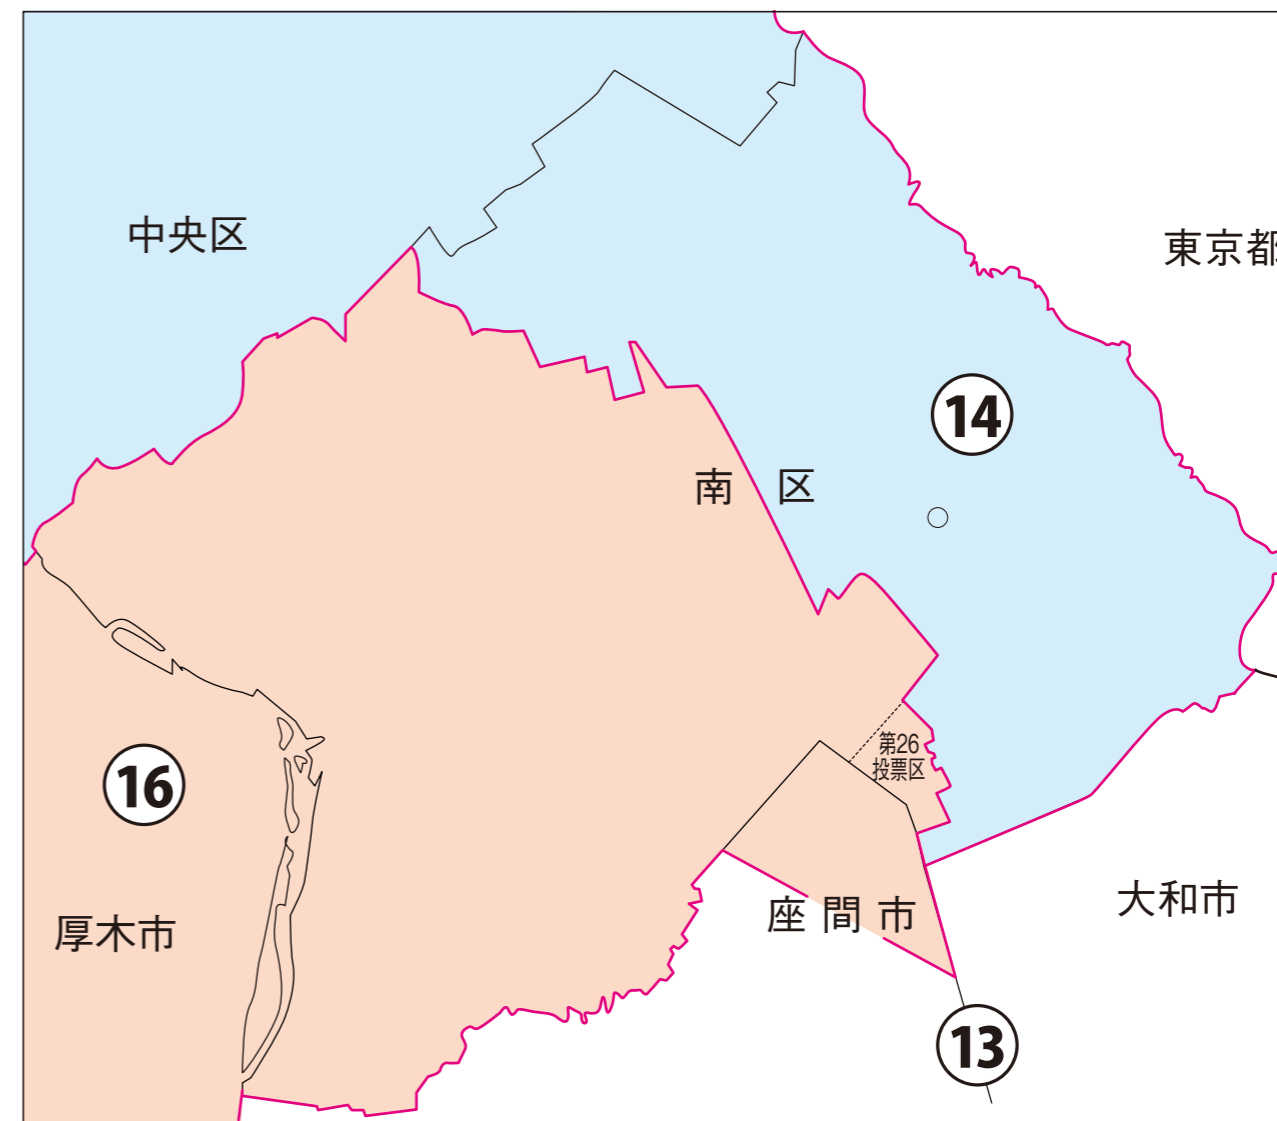

神奈川県

相模原市

衆議院議員選挙の小選挙区が改定されました。
次の衆議院議員総選挙からは、新しい選挙区で選挙が行われます。

[改定前]

[改定後]

◎:市役所
丸数字は選挙区番号

◎:市役所
丸数字は選挙区番号

お問い合わせは

- 総務省選挙部
- 都道府県選挙管理委員会
- 市区町村選挙管理委員会

神奈川県

相模原市南区

衆議院議員選挙の小選挙区が改定されました。
次の衆議院議員総選挙からは、新しい選挙区で選挙が行われます。

[改定前]

○:区役所
丸数字は選挙区番号

[改定後]

○:区役所
丸数字は選挙区番号

お問い合わせは

- 総務省選挙部
- 都道府県選挙管理委員会
- 市区町村選挙管理委員会

相模原市南区

第14区の区域

旭町、鵜野森1丁目、鵜野森2丁目、鵜野森3丁目、大野台1丁目、大野台2丁目、大野台3丁目、大野台4丁目、大野台5丁目、大野台6丁目、大野台7丁目、大野台8丁目、上鶴間1丁目、上鶴間2丁目、上鶴間3丁目、上鶴間4丁目、上鶴間5丁目、上鶴間6丁目、上鶴間7丁目、上鶴間8丁目、上鶴間本町1丁目、上鶴間本町2丁目、上鶴間本町3丁目、上鶴間本町4丁目、上鶴間本町5丁目、上鶴間本町6丁目、上鶴間本町7丁目、上鶴間本町8丁目、上鶴間本町9丁目、古淵1丁目、古淵2丁目、古淵3丁目、古淵4丁目、古淵5丁目、古淵6丁目、栄町、相模大野1丁目、相模大野2丁目、相模大野3丁目、相模大野4丁目、相模大野5丁目、相模大野6丁目、相模大野7丁目、相模大野8丁目、相模大野9丁目、相南1丁目(1番から18番まで)、相南2丁目(1番から12番まで、17番及び25番から28番まで)、相南3丁目(1番から26番まで及び34番から47番まで)、西大沼1丁目、西大沼2丁目、西大沼3丁目、西大沼4丁目、西大沼5丁目、東大沼1丁目、東大沼2丁目、東大沼3丁目、東大沼4丁目、東林間1丁目、東林間2丁目、東林間3丁目、東林間4丁目、東林間5丁目、東林間6丁目、東林間7丁目、東林間8丁目、文京1丁目、文京2丁目、御園1丁目、御園2丁目、御園3丁目、豊町、若松1丁目、若松2丁目、若松3丁目、若松4丁目、若松5丁目、若松6丁目

第16区の区域

麻溝台、麻溝台1丁目、麻溝台2丁目、麻溝台3丁目、麻溝台4丁目、麻溝台5丁目、麻溝台6丁目、麻溝台7丁目、麻溝台8丁目、新磯野、新磯野1丁目、新磯野2丁目、新磯野3丁目、新磯野4丁目、新磯野5丁目、磯部、上鶴間、北里1丁目、北里2丁目、相模台1丁目、相模台2丁目、相模台3丁目、相模台4丁目、相模台5丁目、相模台6丁目、相模台7丁目、相模台団地、桜台、下溝、新戸、相南1丁目(19番から24番まで)、相南2丁目(13番から16番まで及び18番から24番まで)、相南3丁目(27番から33番まで)、相南4丁目、相武台1丁目、相武台2丁目、相武台3丁目、相武台団地1丁目、相武台団地2丁目、当麻、双葉1丁目、双葉2丁目、松が枝町、御園4丁目、御園5丁目、南台1丁目、南台2丁目、南台3丁目、南台4丁目、南台5丁目、南台6丁目