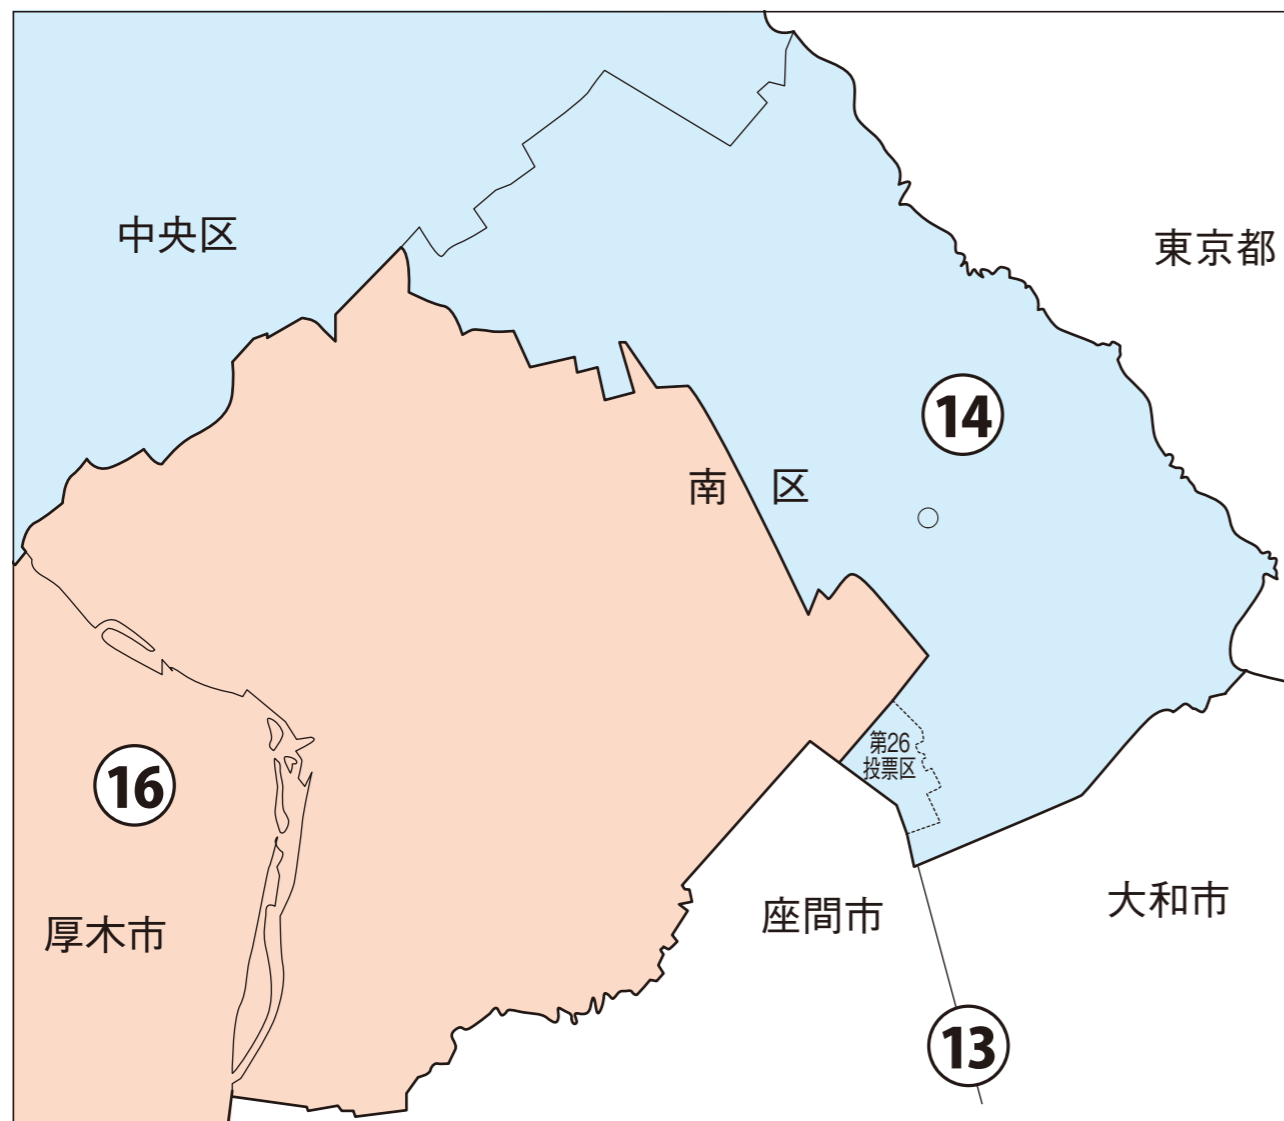

神奈川県

相模原市

衆議院議員選挙の小選挙区が改定されました。
次の衆議院議員総選挙からは、新しい選挙区で選挙が行われます。

[改定前]

[改定後]

◎:市役所
丸数字は選挙区番号

◎:市役所
丸数字は選挙区番号

お問い合わせは

- 総務省選挙部
- 都道府県選挙管理委員会
- 市区町村選挙管理委員会

神奈川県

相模原市南区

衆議院議員選挙の小選挙区が改定されました。
次の衆議院議員総選挙からは、新しい選挙区で選挙が行われます。

[改定前]

○:区役所
丸数字は選挙区番号

[改定後]

○:区役所
丸数字は選挙区番号

お問い合わせは

- 総務省選挙部
- 都道府県選挙管理委員会
- 市区町村選挙管理委員会

相模原市南区

第14区の区域

旭町、鵜野森1丁目、鵜野森2丁目、鵜野森3丁目、大野台1丁目、大野台2丁目、大野台3丁目、大野台4丁目、大野台5丁目、大野台6丁目、大野台7丁目、大野台8丁目、上鶴間1丁目、上鶴間2丁目、上鶴間3丁目、上鶴間4丁目、上鶴間5丁目、上鶴間6丁目、上鶴間7丁目、上鶴間8丁目、上鶴間本町1丁目、上鶴間本町2丁目、上鶴間本町3丁目、上鶴間本町4丁目、上鶴間本町5丁目、上鶴間本町6丁目、上鶴間本町7丁目、上鶴間本町8丁目、上鶴間本町9丁目、古淵1丁目、古淵2丁目、古淵3丁目、古淵4丁目、古淵5丁目、古淵6丁目、栄町、相模大野1丁目、相模大野2丁目、相模大野3丁目、相模大野4丁目、相模大野5丁目、相模大野6丁目、相模大野7丁目、相模大野8丁目、相模大野9丁目、相南1丁目(1番から18番まで)、相南2丁目(1番から12番まで、17番及び25番から28番まで)、相南3丁目(1番から26番まで及び34番から47番まで)、西大沼1丁目、西大沼2丁目、西大沼3丁目、西大沼4丁目、西大沼5丁目、東大沼1丁目、東大沼2丁目、東大沼3丁目、東大沼4丁目、東林間1丁目、東林間2丁目、東林間3丁目、東林間4丁目、東林間5丁目、東林間6丁目、東林間7丁目、東林間8丁目、文京1丁目、文京2丁目、御園1丁目、御園2丁目、御園3丁目、豊町、若松1丁目、若松2丁目、若松3丁目、若松4丁目、若松5丁目、若松6丁目

第16区の区域

麻溝台、麻溝台1丁目、麻溝台2丁目、麻溝台3丁目、麻溝台4丁目、麻溝台5丁目、麻溝台6丁目、麻溝台7丁目、麻溝台8丁目、新磯野、新磯野1丁目、新磯野2丁目、新磯野3丁目、新磯野4丁目、新磯野5丁目、磯部、上鶴間、北里1丁目、北里2丁目、相模台1丁目、相模台2丁目、相模台3丁目、相模台4丁目、相模台5丁目、相模台6丁目、相模台7丁目、相模台団地、桜台、下溝、新戸、相南1丁目(19番から24番まで)、相南2丁目(13番から16番まで及び18番から24番まで)、相南3丁目(27番から33番まで)、相南4丁目、相武台1丁目、相武台2丁目、相武台3丁目、相武台団地1丁目、相武台団地2丁目、当麻、双葉1丁目、双葉2丁目、松が枝町、御園4丁目、御園5丁目、南台1丁目、南台2丁目、南台3丁目、南台4丁目、南台5丁目、南台6丁目