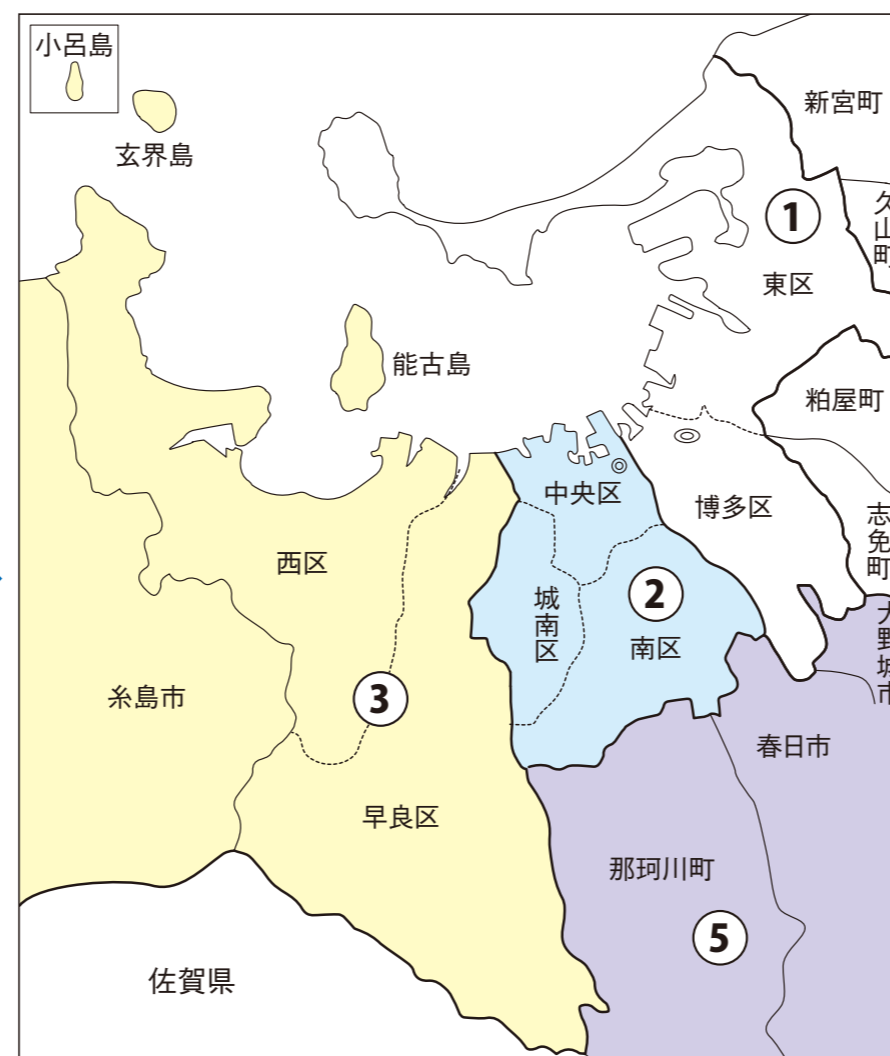

福岡県

福岡市

衆議院議員選挙の小選挙区が改定されました。
次の衆議院議員総選挙からは、新しい選挙区で選挙が行われます。

[改定前]

[改定後]

◎: 県庁 ◎: 市役所
丸数字は選挙区番号

◎: 県庁 ◎: 市役所
丸数字は選挙区番号

お問い合わせは

- 総務省選挙部
- 都道府県選挙管理委員会
- 市区町村選挙管理委員会

福岡県

福岡市南区

衆議院議員選挙の小選挙区が改定されました。
次の衆議院議員総選挙からは、新しい選挙区で選挙が行われます。

[改定前]

[改定後]

○:区役所
丸数字は選挙区番号

○:区役所
丸数字は選挙区番号

- 総務省選挙部
- 都道府県選挙管理委員会
- 市区町村選挙管理委員会

福岡市城南区

第2区の区域

鳥飼四丁目、鳥飼五丁目、鳥飼六丁目、鳥飼七丁目、別府団地、別府一丁目、別府二丁目、別府三丁目、別府四丁目、別府五丁目、別府六丁目、別府七丁目、城西団地、荒江団地、荒江一丁目、飯倉一丁目、田島一丁目、田島二丁目、田島三丁目、田島四丁目、田島五丁目、田島六丁目、茶山一丁目、茶山二丁目、茶山三丁目、茶山四丁目、茶山五丁目、茶山六丁目、金山団地、七隈一丁目、七隈二丁目、七隈三丁目(1番から5番まで、8番24号、8番31号から8番44号まで、15番から19番まで、20番1号から20番4号まで及び20番25号から20番67号まで)、松山一丁目、松山二丁目、友丘一丁目、友丘二丁目、友丘三丁目、友丘四丁目、友丘五丁目、友丘六丁目、友泉亭、長尾一丁目、長尾二丁目、長尾三丁目、長尾四丁目、長尾五丁目、樋井川一丁目、樋井川二丁目、樋井川三丁目、樋井川四丁目、樋井川五丁目、樋井川六丁目、樋井川七丁目、宝台団地、堤団地、堤一丁目、堤二丁目、東油山一丁目、東油山二丁目、東油山三丁目、東油山四丁目、東油山五丁目、東油山六丁目、大字東油山、大字片江、片江一丁目、片江二丁目、片江三丁目、片江四丁目、片江五丁目、南片江一丁目、南片江二丁目、南片江三丁目、南片江四丁目、南片江五丁目、南片江六丁目、西片江一丁目、西片江二丁目、神松寺一丁目、神松寺二丁目、神松寺三丁目

第3区の区域

【七隈投票区、梅林投票区に属する区域】

七隈三丁目(6番、7番、8番1号から8番23号まで、8番25号から8番30号まで、8番45号、8番46号、9番から14番まで、20番5号から20番24号まで及び21番から23番まで)、七隈四丁目、七隈五丁目、七隈六丁目、七隈七丁目、七隈八丁目、干隈一丁目、干隈二丁目、梅林一丁目、梅林二丁目、梅林三丁目、梅林四丁目、梅林五丁目、大字梅林