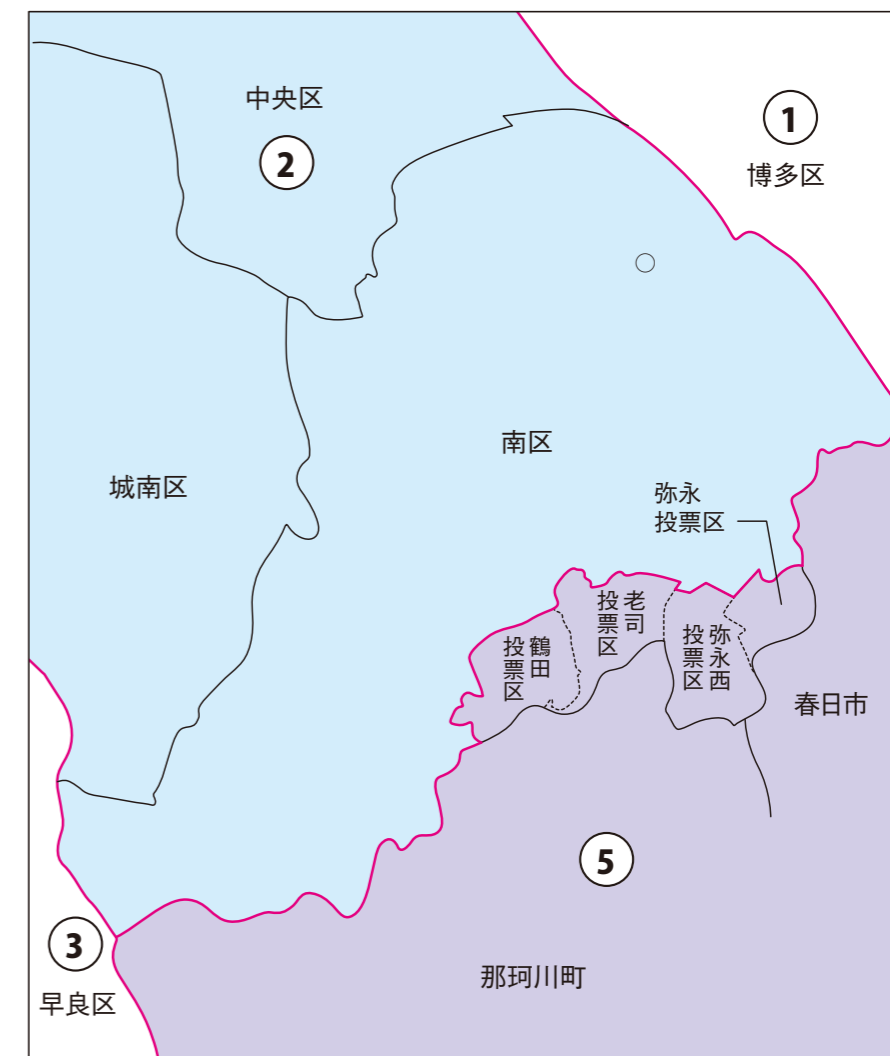

福岡県

福岡市

衆議院議員選挙の小選挙区が改定されました。
次の衆議院議員総選挙からは、新しい選挙区で選挙が行われます。

[改定前]

[改定後]

◎: 県庁 ◎: 市役所
丸数字は選挙区番号

◎: 県庁 ◎: 市役所
丸数字は選挙区番号

お問い合わせは

- 総務省選挙部
- 都道府県選挙管理委員会
- 市区町村選挙管理委員会

福岡県

福岡市南区

衆議院議員選挙の小選挙区が改定されました。
次の衆議院議員総選挙からは、新しい選挙区で選挙が行われます。

[改定前]

[改定後]

○:区役所
丸数字は選挙区番号

○:区役所
丸数字は選挙区番号

お問い合わせは

- 総務省選挙部
- 都道府県選挙管理委員会
- 市区町村選挙管理委員会

福岡市南区

第2区の区域

那の川一丁目、那の川二丁目(1番から4番まで)、大楠一丁目、大楠二丁目、大楠三丁目、清水一丁目、清水二丁目、清水三丁目、清水四丁目、玉川町、塩原一丁目、塩原二丁目、塩原三丁目、塩原四丁目、大橋団地、大橋一丁目、大橋二丁目、大橋三丁目、大橋四丁目、高木一丁目、高木二丁目、高木三丁目、五十川一丁目、五十川二丁目、井尻一丁目、井尻二丁目、井尻三丁目、井尻四丁目、井尻五丁目、折立町、横手一丁目、横手二丁目、横手三丁目、横手四丁目、横手南町、的場一丁目、的場二丁目、日佐一丁目、日佐二丁目、日佐四丁目、日佐五丁目、向新町一丁目、向新町二丁目、高宮一丁目、高宮二丁目、高宮三丁目、高宮四丁目、高宮五丁目、多賀一丁目、多賀二丁目、向野一丁目、向野二丁目、筑紫丘一丁目、筑紫丘二丁目、野間一丁目、野間二丁目、野間三丁目、野間四丁目、若久団地、若久一丁目、若久二丁目、若久三丁目、若久四丁目、若久五丁目、若久六丁目、三宅一丁目、三宅二丁目、三宅三丁目、南大橋一丁目、南大橋二丁目、和田一丁目、和田二丁目、和田三丁目、和田四丁目、野多目一丁目、野多目二丁目、野多目三丁目、野多目四丁目(1番から13番まで、18番1号から18番14号まで、18番61号から18番82号まで及び19番から30番まで)、野多目五丁目、老司一丁目(1番1号から1番17号まで、1番26号から1番48号まで、2番から4番まで、5番18号から5番36号まで、6番及び7番9号から7番28号まで)、市崎一丁目、市崎二丁目、大池一丁目、大池二丁目、平和一丁目、平和二丁目、平和四丁目、寺塚一丁目、寺塚二丁目、柳河内一丁目、柳河内二丁目、皿山一丁目、皿山二丁目、皿山三丁目、皿山四丁目、中尾一丁目、中尾二丁目、中尾三丁目、花畑一丁目、花畑二丁目、花畑三丁目、花畑四丁目、屋形原一丁目、屋形原二丁目、屋形原三丁目、屋形原四丁目、屋形原五丁目、鶴田四丁目(1番1号から1番8号まで、1番44号から1番47号まで、3番5号から3番24号まで及び3番38号から3番54号まで)、長丘一丁目、長丘二丁目、長丘三丁目、長丘四丁目、長丘五丁目、長住一丁目、長住二丁目、長住三丁目、長住四丁目、長住五丁目、長住六丁目、長住七丁目、西長住一丁目、西長住二丁目、西長住三丁目、大字桧原、桧原一丁目、桧原二丁目、桧原三丁目、桧原四丁目、桧原五丁目、桧原六丁目、桧原七丁目、大平寺一丁目、大平寺二丁目、大字柏原、柏原一丁目(1番から25番まで及び27番から53番まで)、柏原三丁目、柏原四丁目、柏原五丁目、柏原六丁目、柏原七丁目

第3区の区域

【七隈投票区、梅林投票区に属する区域】

七隈三丁目(6番、7番、8番1号から8番23号まで、8番25号から8番30号まで、8番45号、8番46号、9番から14番まで、20番5号から20番24号まで及び21番から23番まで)、七隈四丁目、七隈五丁目、七隈六丁目、七隈七丁目、七隈八丁目、干隈一丁目、干隈二丁目、梅林一丁目、梅林二丁目、梅林三丁目、梅林四丁目、梅林五丁目、大字梅林