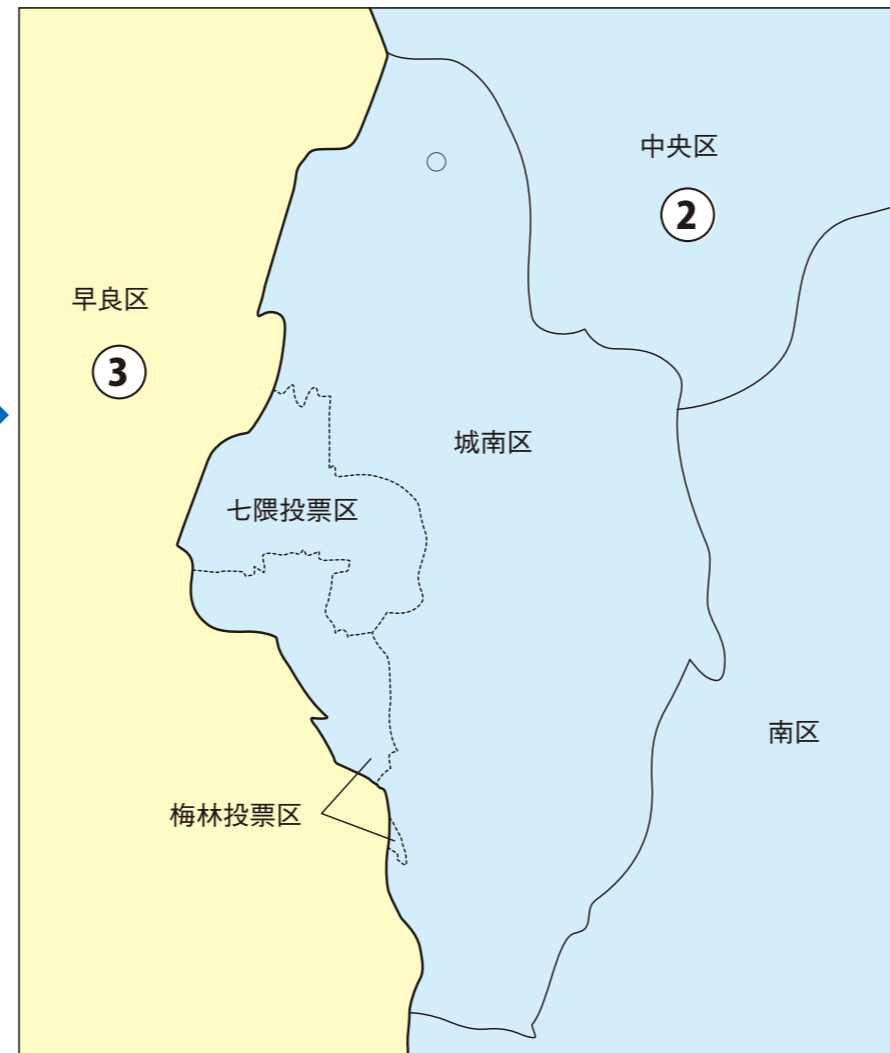

福岡県

福岡市城南区

衆議院議員選挙の小選挙区が改定されました。
次の衆議院議員総選挙からは、新しい選挙区で選挙が行われます。

[改定前]

[改定後]

○:区役所
丸数字は選挙区番号

○:区役所
丸数字は選挙区番号

お問い合わせは

- 総務省選挙部
- 都道府県選挙管理委員会
- 市区町村選挙管理委員会