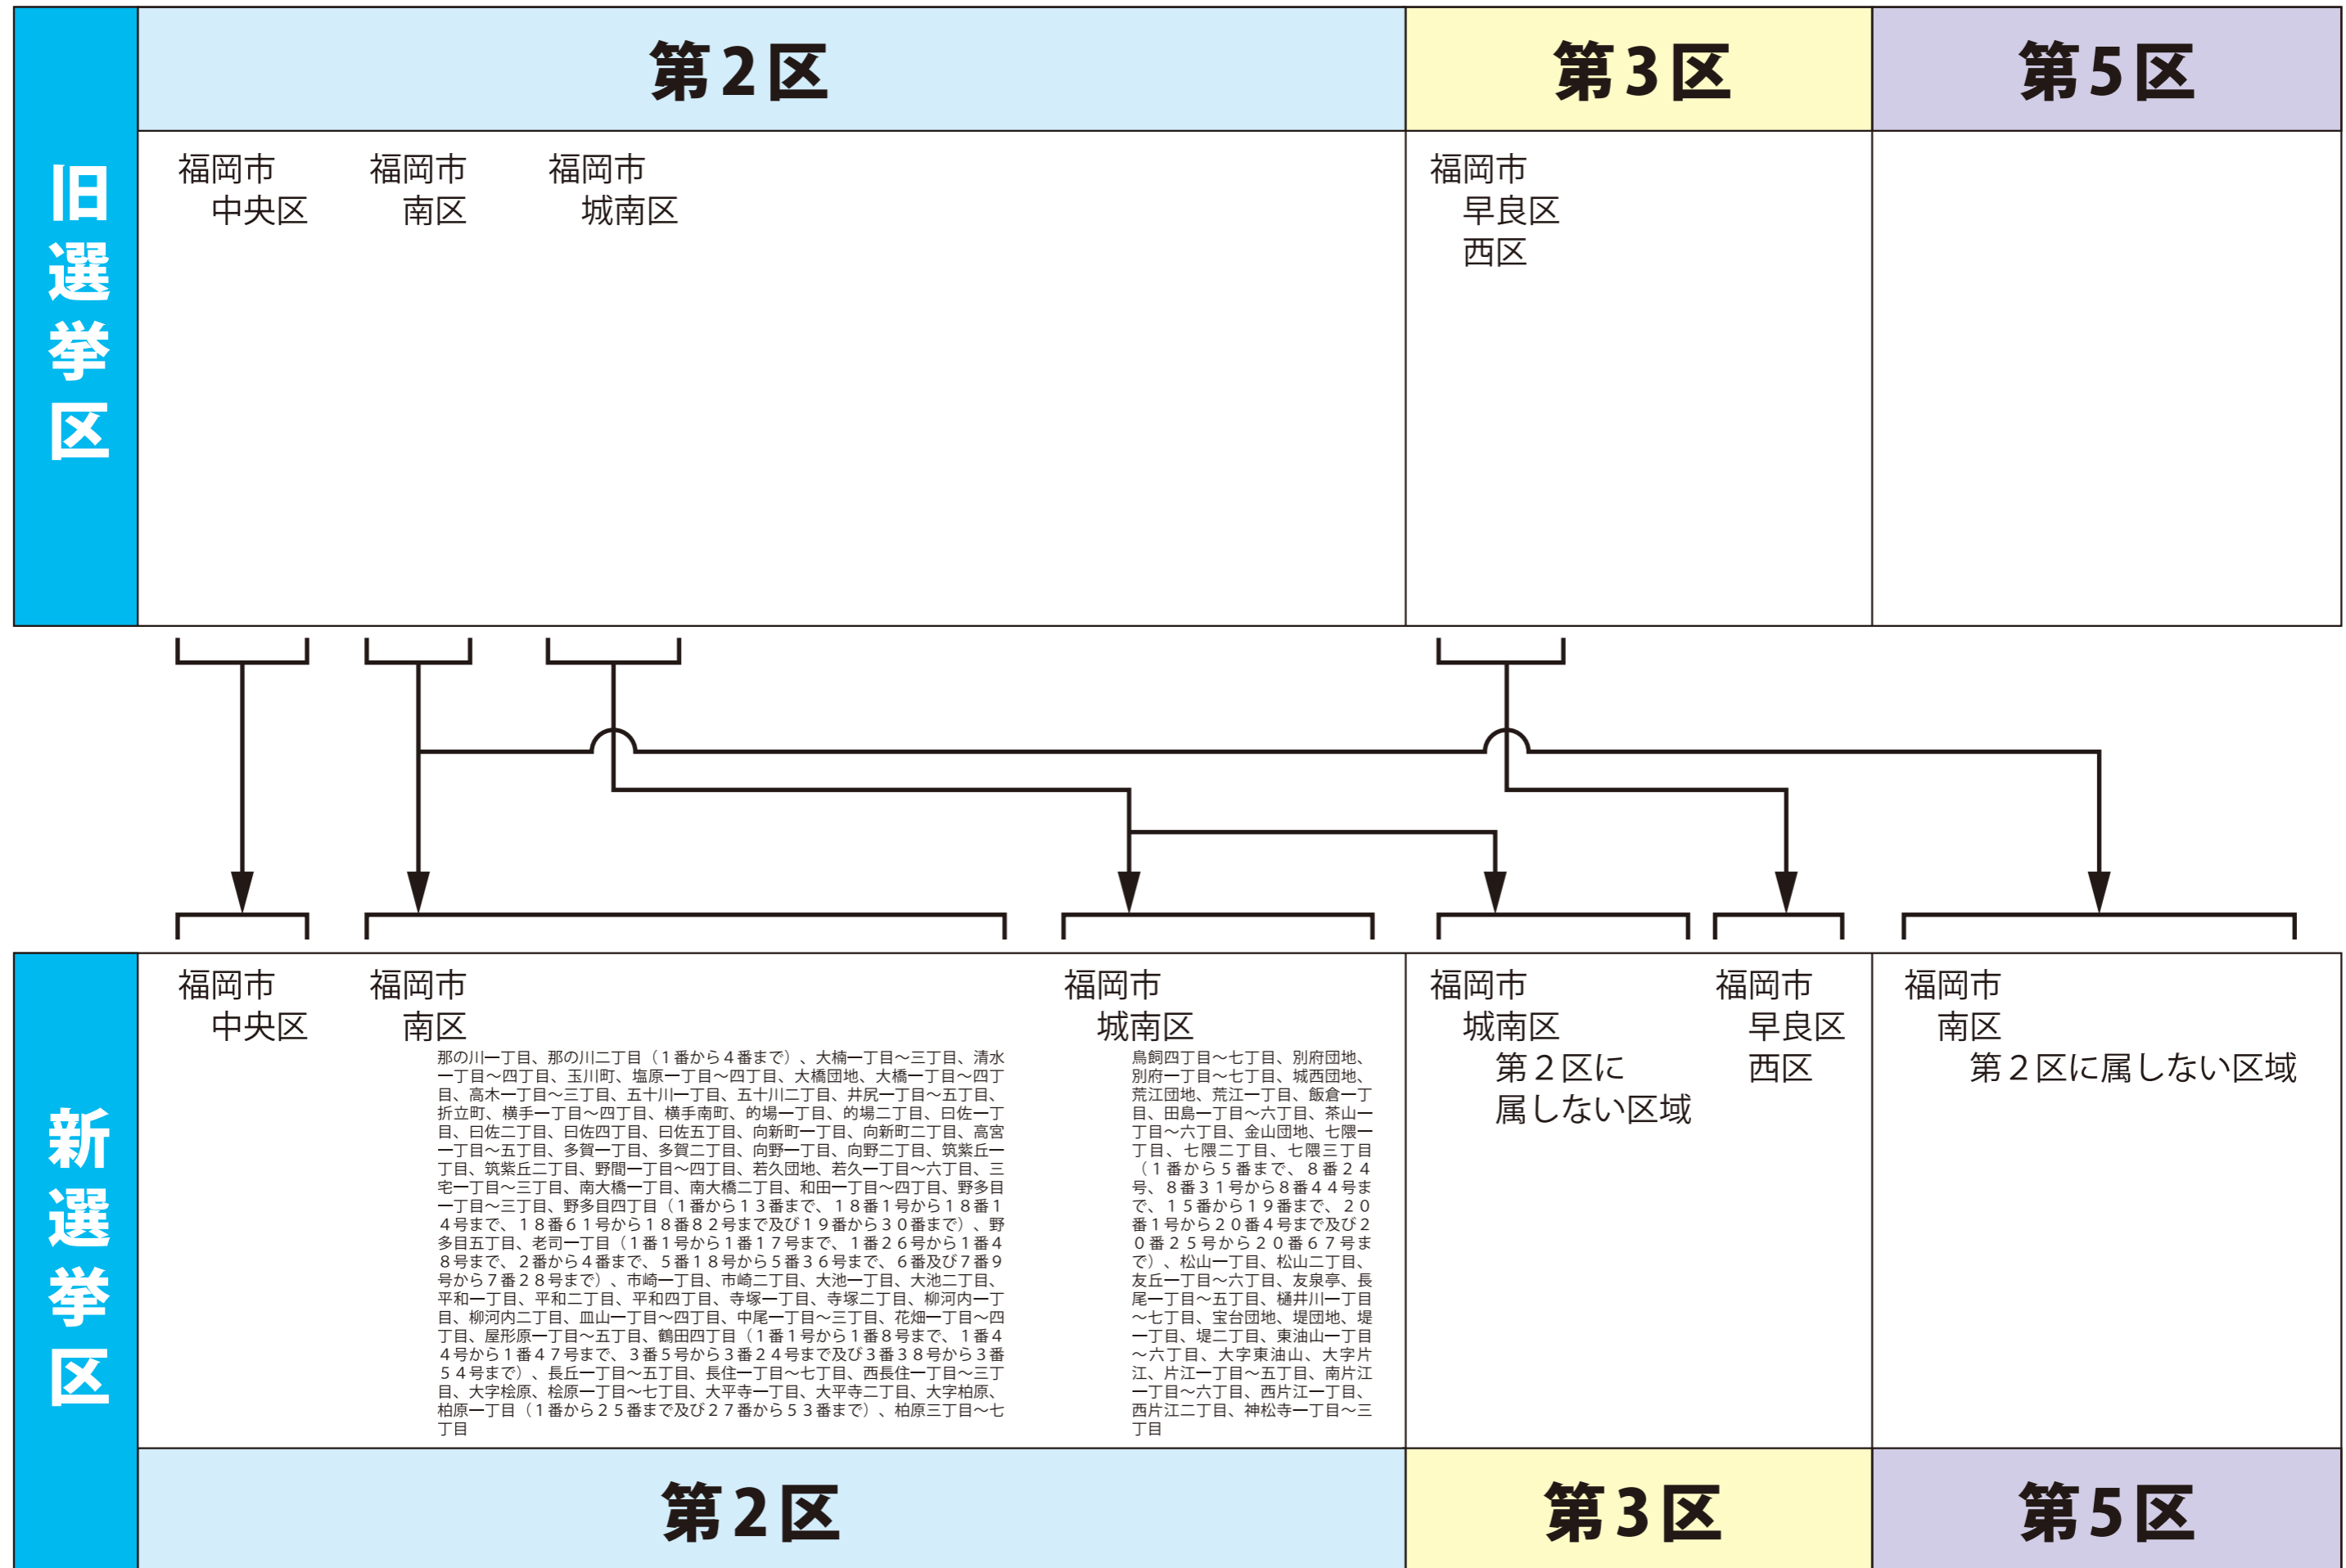

福岡県

福岡市

衆議院議員選挙の小選挙区が改定されました。
次の衆議院議員総選挙からは、新しい選挙区で選挙が行われます。

[改定前]

[改定後]

◎: 県庁 ◎: 市役所
丸数字は選挙区番号

◎: 県庁 ◎: 市役所
丸数字は選挙区番号

お問い合わせは

- 総務省選挙部
- 都道府県選挙管理委員会
- 市区町村選挙管理委員会

福岡県

福岡市南区

衆議院議員選挙の小選挙区が改定されました。
次の衆議院議員総選挙からは、新しい選挙区で選挙が行われます。

[改定前]

[改定後]

○:区役所
丸数字は選挙区番号

○:区役所
丸数字は選挙区番号

お問い合わせは

- 総務省選挙部
- 都道府県選挙管理委員会
- 市区町村選挙管理委員会

福岡市南区

第2区の区域

那の川一丁目、那の川二丁目(1番から4番まで)、大楠一丁目、大楠二丁目、大楠三丁目、清水一丁目、清水二丁目、清水三丁目、清水四丁目、玉川町、塩原一丁目、塩原二丁目、塩原三丁目、塩原四丁目、大橋団地、大橋一丁目、大橋二丁目、大橋三丁目、大橋四丁目、高木一丁目、高木二丁目、高木三丁目、五十川一丁目、五十川二丁目、井尻一丁目、井尻二丁目、井尻三丁目、井尻四丁目、井尻五丁目、折立町、横手一丁目、横手二丁目、横手三丁目、横手四丁目、横手南町、的場一丁目、的場二丁目、日佐一丁目、日佐二丁目、日佐四丁目、日佐五丁目、向新町一丁目、向新町二丁目、高宮一丁目、高宮二丁目、高宮三丁目、高宮四丁目、高宮五丁目、多賀一丁目、多賀二丁目、向野一丁目、向野二丁目、筑紫丘一丁目、筑紫丘二丁目、野間一丁目、野間二丁目、野間三丁目、野間四丁目、若久団地、若久一丁目、若久二丁目、若久三丁目、若久四丁目、若久五丁目、若久六丁目、三宅一丁目、三宅二丁目、三宅三丁目、南大橋一丁目、南大橋二丁目、和田一丁目、和田二丁目、和田三丁目、和田四丁目、野多目一丁目、野多目二丁目、野多目三丁目、野多目四丁目(1番から13番まで、18番1号から18番14号まで、18番61号から18番82号まで及び19番から30番まで)、野多目五丁目、老司一丁目(1番1号から1番17号まで、1番26号から1番48号まで、2番から4番まで、5番18号から5番36号まで、6番及び7番9号から7番28号まで)、市崎一丁目、市崎二丁目、大池一丁目、大池二丁目、平和一丁目、平和二丁目、平和四丁目、寺塚一丁目、寺塚二丁目、柳河内一丁目、柳河内二丁目、皿山一丁目、皿山二丁目、皿山三丁目、皿山四丁目、中尾一丁目、中尾二丁目、中尾三丁目、花畑一丁目、花畑二丁目、花畑三丁目、花畑四丁目、屋形原一丁目、屋形原二丁目、屋形原三丁目、屋形原四丁目、屋形原五丁目、鶴田四丁目(1番1号から1番8号まで、1番44号から1番47号まで、3番5号から3番24号まで及び3番38号から3番54号まで)、長丘一丁目、長丘二丁目、長丘三丁目、長丘四丁目、長丘五丁目、長住一丁目、長住二丁目、長住三丁目、長住四丁目、長住五丁目、長住六丁目、長住七丁目、西長住一丁目、西長住二丁目、西長住三丁目、大字桧原、桧原一丁目、桧原二丁目、桧原三丁目、桧原四丁目、桧原五丁目、桧原六丁目、桧原七丁目、大平寺一丁目、大平寺二丁目、大字柏原、柏原一丁目(1番から25番まで及び27番から53番まで)、柏原三丁目、柏原四丁目、柏原五丁目、柏原六丁目、柏原七丁目

第5区の区域

【弥永投票区、弥永西投票区、老司投票区、鶴田投票区に属する区域】

日佐三丁目、警弥郷一丁目、警弥郷二丁目、警弥郷三丁目、柳瀬一丁目、柳瀬二丁目、弥永一丁目、弥永二丁目、弥永三丁目、弥永四丁目、弥永五丁目、弥永団地、野多目四丁目(14番から17番まで、18番15号から18番60号まで、31番及び32番)、野多目六丁目、老司一丁目(1番18号から1番25号まで、5番1号から5番17号まで、5番37号から5番53号まで、7番1号から7番8号まで、7番29号から7番39号まで及び8番から35番まで)、老司二丁目、老司三丁目、老司四丁目、老司五丁目、鶴田一丁目、鶴田二丁目、鶴田三丁目、鶴田四丁目(1番9号から1番43号まで、2番、3番1号から3番4号まで、3番25号から3番37号まで、3番55号から3番60号まで及び4番から54番まで)、柏原一丁目(26番)、柏原二丁目