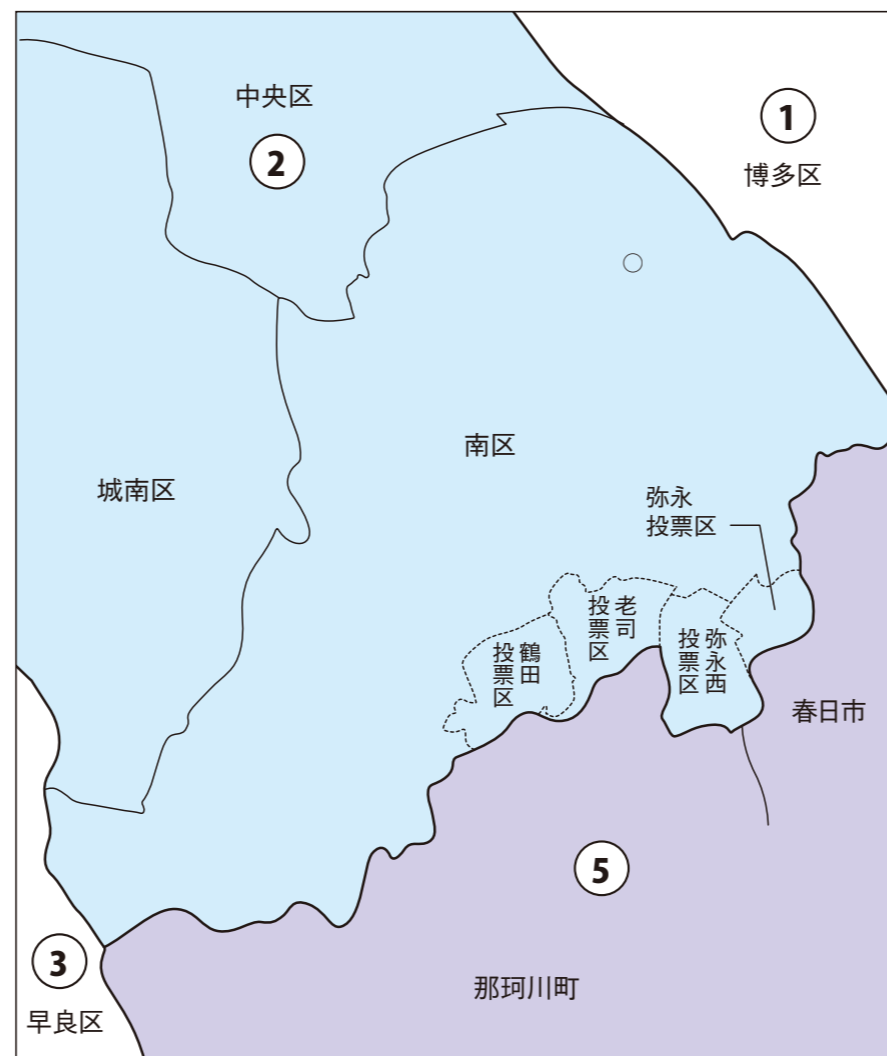

福岡県

福岡市

衆議院議員選挙の小選挙区が改定されました。
次の衆議院議員総選挙からは、新しい選挙区で選挙が行われます。

[改定前]

[改定後]

◎: 県庁 ◎: 市役所
丸数字は選挙区番号

◎: 県庁 ◎: 市役所
丸数字は選挙区番号

お問い合わせは

- 総務省選挙部
- 都道府県選挙管理委員会
- 市区町村選挙管理委員会

福岡県

福岡市南区

衆議院議員選挙の小選挙区が改定されました。
次の衆議院議員総選挙からは、新しい選挙区で選挙が行われます。

[改定前]

[改定後]

○:区役所
丸数字は選挙区番号

○:区役所
丸数字は選挙区番号

お問い合わせは

- 総務省選挙部
- 都道府県選挙管理委員会
- 市区町村選挙管理委員会

福岡市南区

第2区の区域

那の川一丁目、那の川二丁目(1番から4番まで)、大楠一丁目、大楠二丁目、大楠三丁目、清水一丁目、清水二丁目、清水三丁目、清水四丁目、玉川町、塩原一丁目、塩原二丁目、塩原三丁目、塩原四丁目、大橋団地、大橋一丁目、大橋二丁目、大橋三丁目、大橋四丁目、高木一丁目、高木二丁目、高木三丁目、五十川一丁目、五十川二丁目、井尻一丁目、井尻二丁目、井尻三丁目、井尻四丁目、井尻五丁目、折立町、横手一丁目、横手二丁目、横手三丁目、横手四丁目、横手南町、的場一丁目、的場二丁目、日佐一丁目、日佐二丁目、日佐四丁目、日佐五丁目、向新町一丁目、向新町二丁目、高宮一丁目、高宮二丁目、高宮三丁目、高宮四丁目、高宮五丁目、多賀一丁目、多賀二丁目、向野一丁目、向野二丁目、筑紫丘一丁目、筑紫丘二丁目、野間一丁目、野間二丁目、野間三丁目、野間四丁目、若久団地、若久一丁目、若久二丁目、若久三丁目、若久四丁目、若久五丁目、若久六丁目、三宅一丁目、三宅二丁目、三宅三丁目、南大橋一丁目、南大橋二丁目、和田一丁目、和田二丁目、和田三丁目、和田四丁目、野多目一丁目、野多目二丁目、野多目三丁目、野多目四丁目(1番から13番まで、18番1号から18番14号まで、18番61号から18番82号まで及び19番から30番まで)、野多目五丁目、老司一丁目(1番1号から1番17号まで、1番26号から1番48号まで、2番から4番まで、5番18号から5番36号まで、6番及び7番9号から7番28号まで)、市崎一丁目、市崎二丁目、大池一丁目、大池二丁目、平和一丁目、平和二丁目、平和四丁目、寺塚一丁目、寺塚二丁目、柳河内一丁目、柳河内二丁目、皿山一丁目、皿山二丁目、皿山三丁目、皿山四丁目、中尾一丁目、中尾二丁目、中尾三丁目、花畑一丁目、花畑二丁目、花畑三丁目、花畑四丁目、屋形原一丁目、屋形原二丁目、屋形原三丁目、屋形原四丁目、屋形原五丁目、鶴田四丁目(1番1号から1番8号まで、1番44号から1番47号まで、3番5号から3番24号まで及び3番38号から3番54号まで)、長丘一丁目、長丘二丁目、長丘三丁目、長丘四丁目、長丘五丁目、長住一丁目、長住二丁目、長住三丁目、長住四丁目、長住五丁目、長住六丁目、長住七丁目、西長住一丁目、西長住二丁目、西長住三丁目、大字桧原、桧原一丁目、桧原二丁目、桧原三丁目、桧原四丁目、桧原五丁目、桧原六丁目、桧原七丁目、大平寺一丁目、大平寺二丁目、大字柏原、柏原一丁目(1番から25番まで及び27番から53番まで)、柏原三丁目、柏原四丁目、柏原五丁目、柏原六丁目、柏原七丁目

第3区の区域

【七隈投票区、梅林投票区に属する区域】

七隈三丁目(6番、7番、8番1号から8番23号まで、8番25号から8番30号まで、8番45号、8番46号、9番から14番まで、20番5号から20番24号まで及び21番から23番まで)、七隈四丁目、七隈五丁目、七隈六丁目、七隈七丁目、七隈八丁目、干隈一丁目、干隈二丁目、梅林一丁目、梅林二丁目、梅林三丁目、梅林四丁目、梅林五丁目、大字梅林