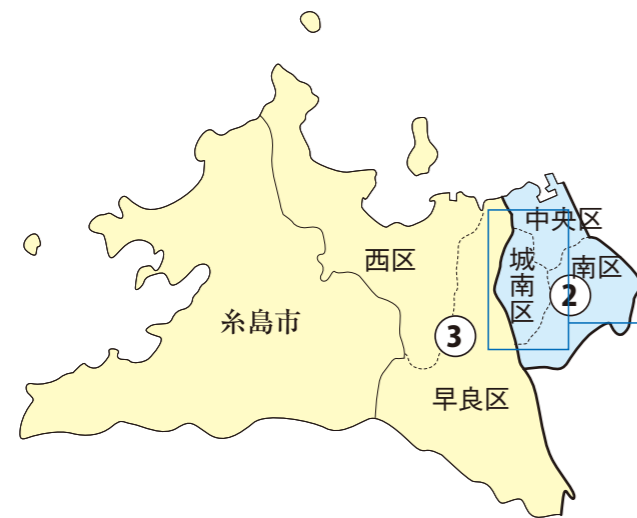

お問い合わせは

- 総務省選挙部
- 都道府県選挙管理委員会
- 市区町村選挙管理委員会

福岡市南区

第2区の区域

那の川一丁目、那の川二丁目(1番から4番まで)、大楠一丁目、大楠二丁目、大楠三丁目、清水一丁目、清水二丁目、清水三丁目、清水四丁目、玉川町、塩原一丁目、塩原二丁目、塩原三丁目、塩原四丁目、大橋団地、大橋一丁目、大橋二丁目、大橋三丁目、大橋四丁目、高木一丁目、高木二丁目、高木三丁目、五十川一丁目、五十川二丁目、井尻一丁目、井尻二丁目、井尻三丁目、井尻四丁目、井尻五丁目、折立町、横手一丁目、横手二丁目、横手三丁目、横手四丁目、横手南町、的場一丁目、的場二丁目、日佐一丁目、日佐二丁目、日佐四丁目、日佐五丁目、向新町一丁目、向新町二丁目、高宮一丁目、高宮二丁目、高宮三丁目、高宮四丁目、高宮五丁目、多賀一丁目、多賀二丁目、向野一丁目、向野二丁目、筑紫丘一丁目、筑紫丘二丁目、野間一丁目、野間二丁目、野間三丁目、野間四丁目、若久団地、若久一丁目、若久二丁目、若久三丁目、若久四丁目、若久五丁目、若久六丁目、三宅一丁目、三宅二丁目、三宅三丁目、南大橋一丁目、南大橋二丁目、和田一丁目、和田二丁目、和田三丁目、和田四丁目、野多目一丁目、野多目二丁目、野多目三丁目、野多目四丁目(1番から13番まで、18番1号から18番14号まで、18番61号から18番82号まで及び19番から30番まで)、野多目五丁目、老司一丁目(1番1号から1番17号まで、1番26号から1番48号まで、2番から4番まで、5番18号から5番36号まで、6番及び7番9号から7番28号まで)、市崎一丁目、市崎二丁目、大池一丁目、大池二丁目、平和一丁目、平和二丁目、平和四丁目、寺塚一丁目、寺塚二丁目、柳河内一丁目、柳河内二丁目、皿山一丁目、皿山二丁目、皿山三丁目、皿山四丁目、中尾一丁目、中尾二丁目、中尾三丁目、花畑一丁目、花畑二丁目、花畑三丁目、花畑四丁目、屋形原一丁目、屋形原二丁目、屋形原三丁目、屋形原四丁目、屋形原五丁目、鶴田四丁目(1番1号から1番8号まで、1番44号から1番47号まで、3番5号から3番24号まで及び3番38号から3番54号まで)、長丘一丁目、長丘二丁目、長丘三丁目、長丘四丁目、長丘五丁目、長住一丁目、長住二丁目、長住三丁目、長住四丁目、長住五丁目、長住六丁目、長住七丁目、西長住一丁目、西長住二丁目、西長住三丁目、大字桧原、桧原一丁目、桧原二丁目、桧原三丁目、桧原四丁目、桧原五丁目、桧原六丁目、桧原七丁目、大平寺一丁目、大平寺二丁目、大字柏原、柏原一丁目(1番から25番まで及び27番から53番まで)、柏原三丁目、柏原四丁目、柏原五丁目、柏原六丁目、柏原七丁目

第5区の区域

【弥永投票区、弥永西投票区、老司投票区、鶴田投票区に属する区域】

日佐三丁目、警弥郷一丁目、警弥郷二丁目、警弥郷三丁目、柳瀬一丁目、柳瀬二丁目、弥永一丁目、弥永二丁目、弥永三丁目、弥永四丁目、弥永五丁目、弥永団地、野多目四丁目(14番から17番まで、18番15号から18番60号まで、31番及び32番)、野多目六丁目、老司一丁目(1番18号から1番25号まで、5番1号から5番17号まで、5番37号から5番53号まで、7番1号から7番8号まで、7番29号から7番39号まで及び8番から35番まで)、老司二丁目、老司三丁目、老司四丁目、老司五丁目、鶴田一丁目、鶴田二丁目、鶴田三丁目、鶴田四丁目(1番9号から1番43号まで、2番、3番1号から3番4号まで、3番25号から3番37号まで、3番55号から3番60号まで及び4番から54番まで)、柏原一丁目(26番)、柏原二丁目

福岡県

福岡市城南区

衆議院議員選挙の小選挙区が改定されました。
次の衆議院議員総選挙からは、新しい選挙区で選挙が行われます。

[改定前]

[改定後]

○:区役所
丸数字は選挙区番号

○:区役所
丸数字は選挙区番号

お問い合わせは