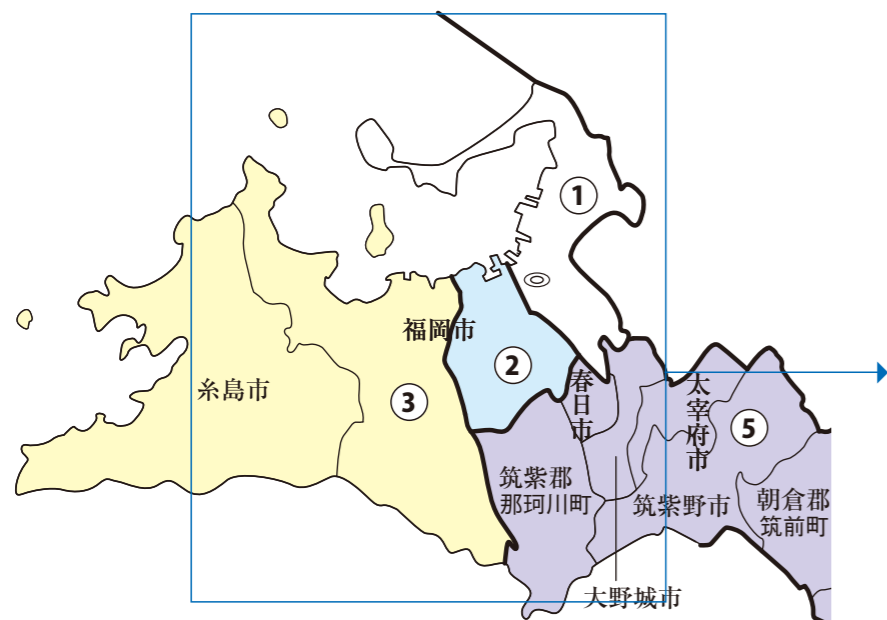

福岡県

福岡市

衆議院議員選挙の小選挙区が改定されました。
次の衆議院議員総選挙からは、新しい選挙区で選挙が行われます。

[改定前]

[改定後]

◎: 県庁 ◎: 市役所
丸数字は選挙区番号

◎: 県庁 ◎: 市役所
丸数字は選挙区番号

お問い合わせは

- 総務省選挙部
- 都道府県選挙管理委員会
- 市区町村選挙管理委員会

福岡県

福岡市南区

衆議院議員選挙の小選挙区が改定されました。
次の衆議院議員総選挙からは、新しい選挙区で選挙が行われます。

[改定前]

[改定後]

○:区役所
丸数字は選挙区番号

○:区役所
丸数字は選挙区番号

- 総務省選挙部
- 都道府県選挙管理委員会
- 市区町村選挙管理委員会

福岡市城南区

第2区の区域

鳥飼四丁目、鳥飼五丁目、鳥飼六丁目、鳥飼七丁目、別府団地、別府一丁目、別府二丁目、別府三丁目、別府四丁目、別府五丁目、別府六丁目、別府七丁目、城西団地、荒江団地、荒江一丁目、飯倉一丁目、田島一丁目、田島二丁目、田島三丁目、田島四丁目、田島五丁目、田島六丁目、茶山一丁目、茶山二丁目、茶山三丁目、茶山四丁目、茶山五丁目、茶山六丁目、金山団地、七隈一丁目、七隈二丁目、七隈三丁目(1番から5番まで、8番24号、8番31号から8番44号まで、15番から19番まで、20番1号から20番4号まで及び20番25号から20番67号まで)、松山一丁目、松山二丁目、友丘一丁目、友丘二丁目、友丘三丁目、友丘四丁目、友丘五丁目、友丘六丁目、友泉亭、長尾一丁目、長尾二丁目、長尾三丁目、長尾四丁目、長尾五丁目、樋井川一丁目、樋井川二丁目、樋井川三丁目、樋井川四丁目、樋井川五丁目、樋井川六丁目、樋井川七丁目、宝台団地、堤団地、堤一丁目、堤二丁目、東油山一丁目、東油山二丁目、東油山三丁目、東油山四丁目、東油山五丁目、東油山六丁目、大字東油山、大字片江、片江一丁目、片江二丁目、片江三丁目、片江四丁目、片江五丁目、南片江一丁目、南片江二丁目、南片江三丁目、南片江四丁目、南片江五丁目、南片江六丁目、西片江一丁目、西片江二丁目、神松寺一丁目、神松寺二丁目、神松寺三丁目

第3区の区域

【七隈投票区、梅林投票区に属する区域】

七隈三丁目(6番、7番、8番1号から8番23号まで、8番25号から8番30号まで、8番45号、8番46号、9番から14番まで、20番5号から20番24号まで及び21番から23番まで)、七隈四丁目、七隈五丁目、七隈六丁目、七隈七丁目、七隈八丁目、干隈一丁目、干隈二丁目、梅林一丁目、梅林二丁目、梅林三丁目、梅林四丁目、梅林五丁目、大字梅林