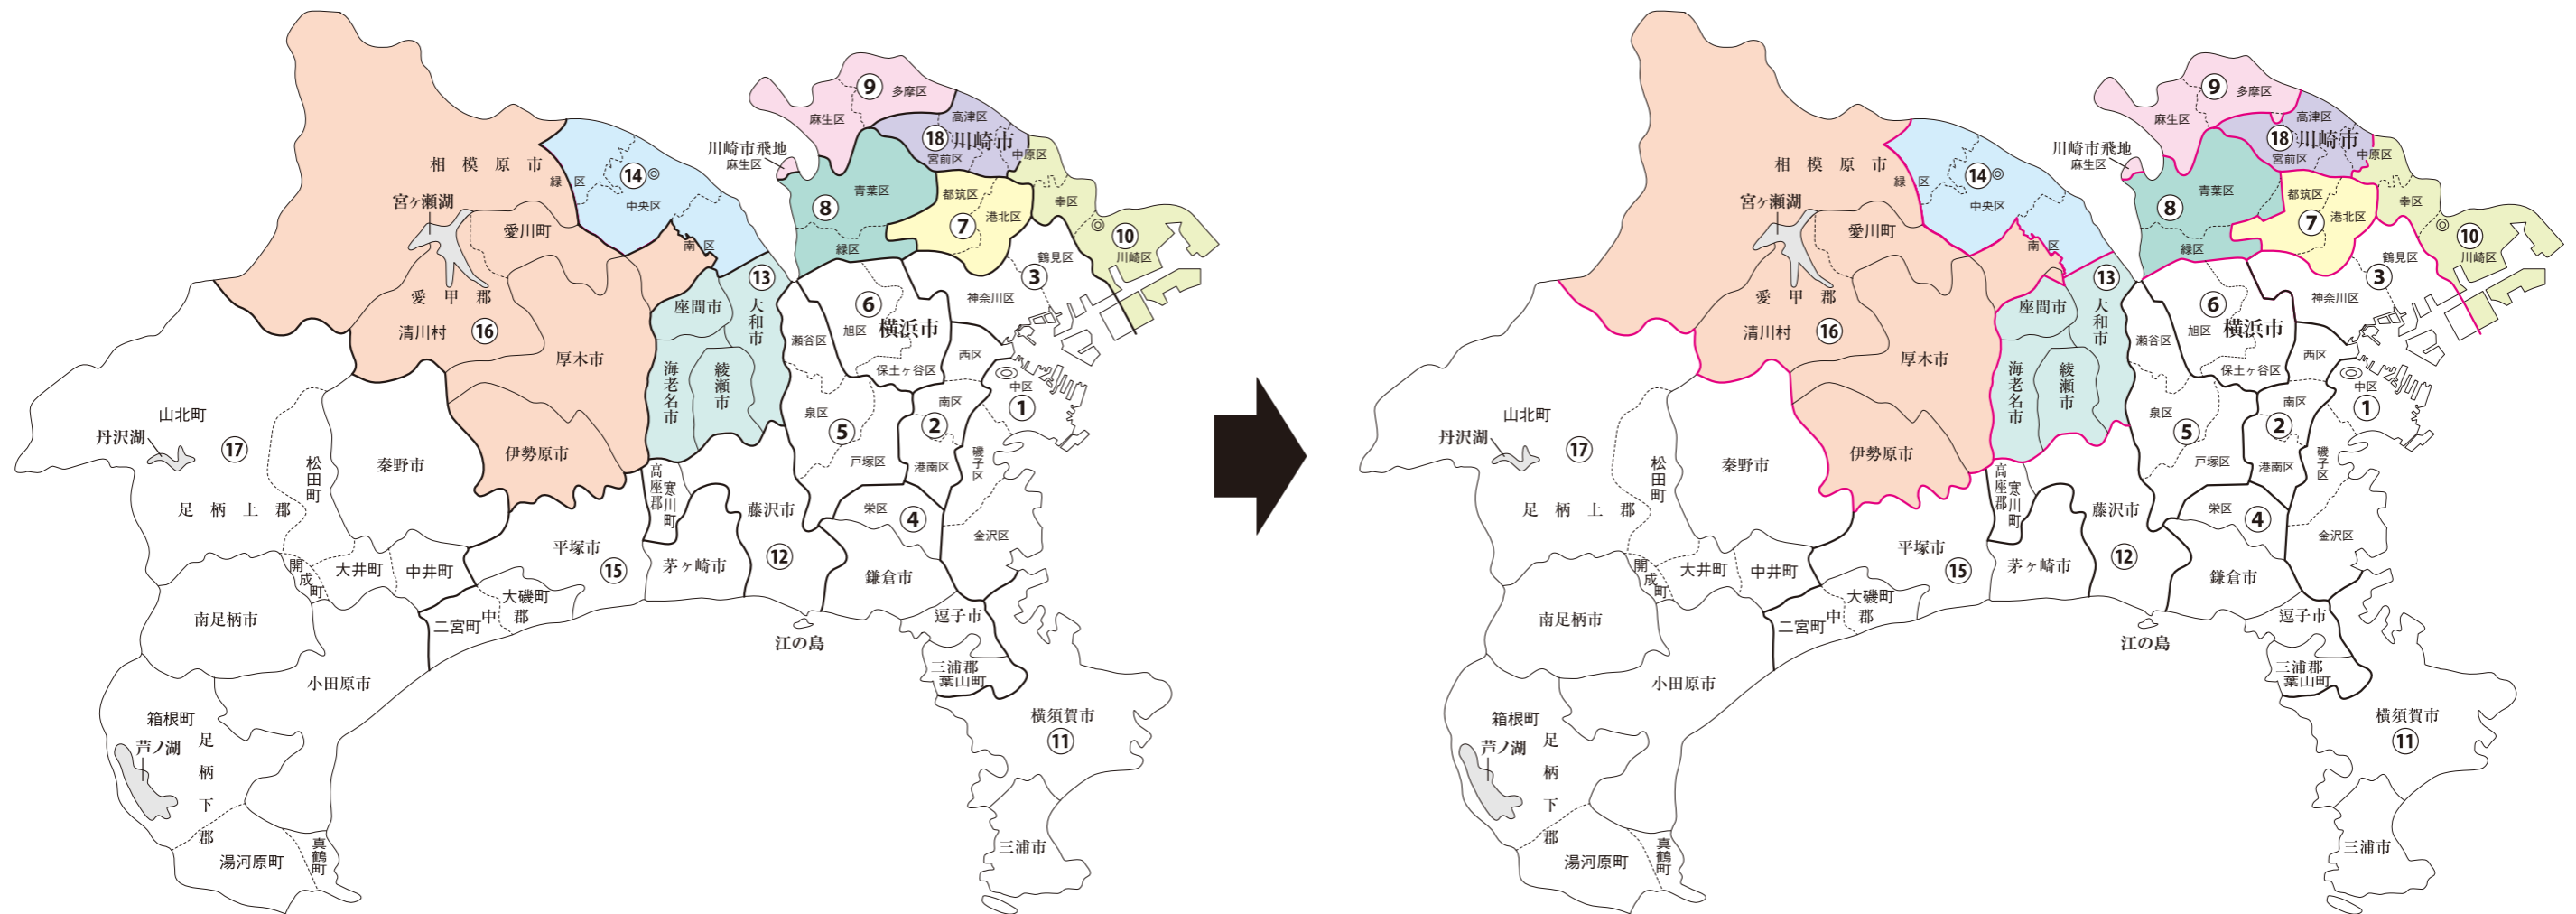

衆議院議員選挙の小選挙区が改定されました。
次の衆議院議員総選挙からは、新しい選挙区で選挙が行われます。

神奈川県

[改定前]

[改定後]

お問い合わせは

- 総務省選挙部
- 都道府県選挙管理委員会
- 市区町村選挙管理委員会

旧選挙区	第7区	第8区	第9区	第10区	第13区	第14区	第16区	第18区
	横浜市 港北区 都筑区	横浜市 緑区 青葉区	川崎市 多摩区 麻生区	川崎市 川崎区 幸区 中原区 <small>新丸子町、新丸子東1丁目～3丁目、丸子通1丁目、丸子通2丁目、上丸子山王町1丁目、上丸子山王町2丁目、上丸子八幡町、上丸子天神町、小杉町1丁目～3丁目、小杉御殿町1丁目、小杉御殿町2丁目、小杉陣屋町1丁目、小杉陣屋町2丁目、等々力、木月1丁目～4丁目、西加瀬、木月祇園町、木月伊勢町、木月大町、木月住吉町、荻宿、大倉町、市ノ坪、今井上町、今井仲町、今井南町、今井西町、井田1丁目～3丁目、井田三舞町、井田杉山町、井田中ノ町、上平間、田尻町、北谷町、中丸子、下沼部、上丸子、小杉</small>	大和市 海老名市 座間市 綾瀬市	相模原市 緑区 <small>相原、相原1丁目～6丁目、大島、大山町、上九沢、下九沢、田名、西橋本1丁目～5丁目、二本松1丁目～4丁目、橋本1丁目～8丁目、橋本台1丁目～4丁目、東橋本1丁目～4丁目、元橋本町</small> 中央区 南区 <small>旭町、鶴野森1丁目～3丁目、大野台1丁目～8丁目、上鶴間1丁目～8丁目、上鶴間本町1丁目～9丁目、古淵1丁目～6丁目、栄町、相模大野1丁目～9丁目、相南1丁目～4丁目、西大沼1丁目～5丁目、東大沼1丁目～4丁目、東林間1丁目～8丁目、文京1丁目、文京2丁目、松が枝町、御園1丁目～3丁目、豊町、若松1丁目～6丁目</small>	相模原市 緑区 <small>第14区に属しない区域</small> 南区 <small>第14区に属しない区域</small> 厚木市 伊勢原市 愛甲郡	川崎市 中原区 <small>第10区に属しない区域</small> 高津区 宮前区

※第1区～第6区、第11区、第12区、第15区、第17区は選挙区の変更はありません。