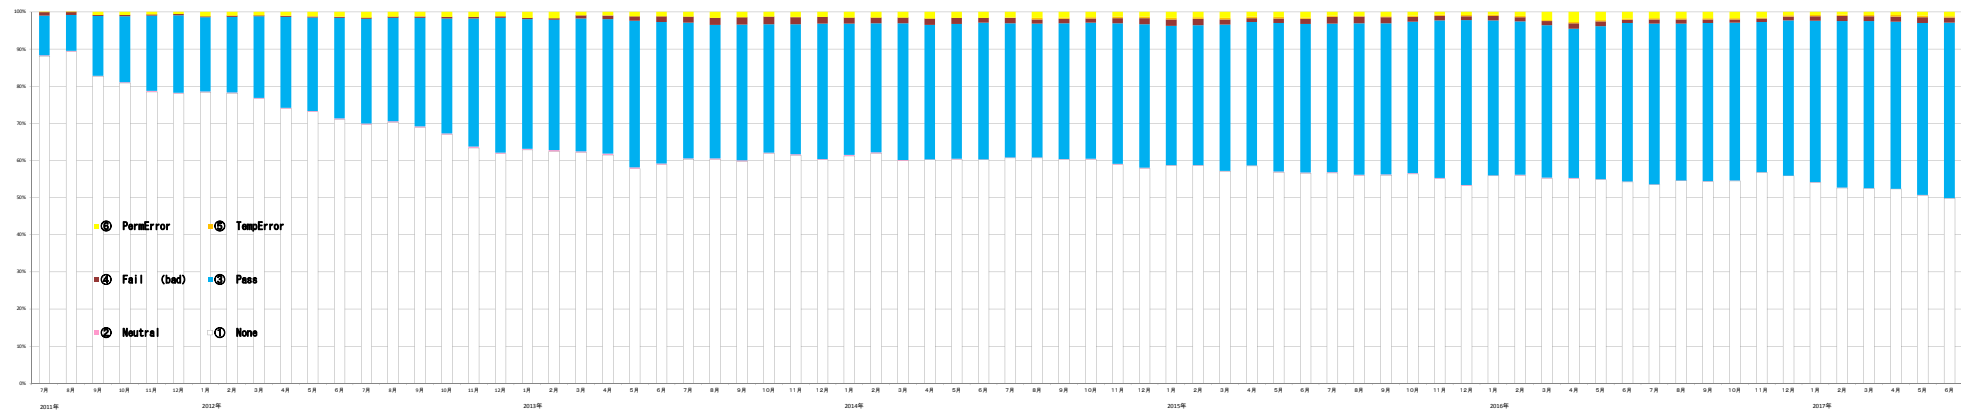

送信ドメイン認証結果の集計(DKIM)(2017年6月時点)

送信ドメイン	2011年												2012年												2013年												2014年												2015年												2016年												2017年														
	1月	2月	3月	4月	5月	6月	7月	8月	9月	10月	11月	12月	1月	2月	3月	4月	5月	6月	7月	8月	9月	10月	11月	12月	1月	2月	3月	4月	5月	6月	7月	8月	9月	10月	11月	12月	1月	2月	3月	4月	5月	6月	7月	8月	9月	10月	11月	12月	1月	2月	3月	4月	5月	6月	7月	8月	9月	10月	11月	12月	1月	2月	3月	4月	5月	6月	7月	8月	9月	10月	11月	12月															
None	88.00%	89.30%	89.40%	89.80%	78.47%	77.97%	78.24%	78.10%	78.61%	79.00%	79.00%	79.00%	80.84%	80.20%	80.80%	80.80%	81.30%	81.30%	81.30%	81.30%	81.30%	81.30%	81.30%	81.30%	82.81%	82.42%	82.14%	81.40%	81.70%	82.71%	82.31%	82.20%	83.74%	81.91%	81.40%	80.18%	81.22%	81.87%	80.92%	80.71%	80.23%	80.10%	80.71%	80.60%	80.20%	80.20%	80.81%	81.81%	80.81%	80.80%	81.00%	81.00%	81.00%	81.00%	81.00%	81.00%	81.00%	81.00%	81.00%	81.00%	81.00%	81.00%	81.00%	81.00%	81.00%	81.00%	81.00%	81.00%	81.00%	81.00%	81.00%	81.00%	81.00%	81.00%	81.00%	81.00%	81.00%	81.00%	81.00%	81.00%	81.00%	81.00%	81.00%	81.00%	81.00%	81.00%	81.00%