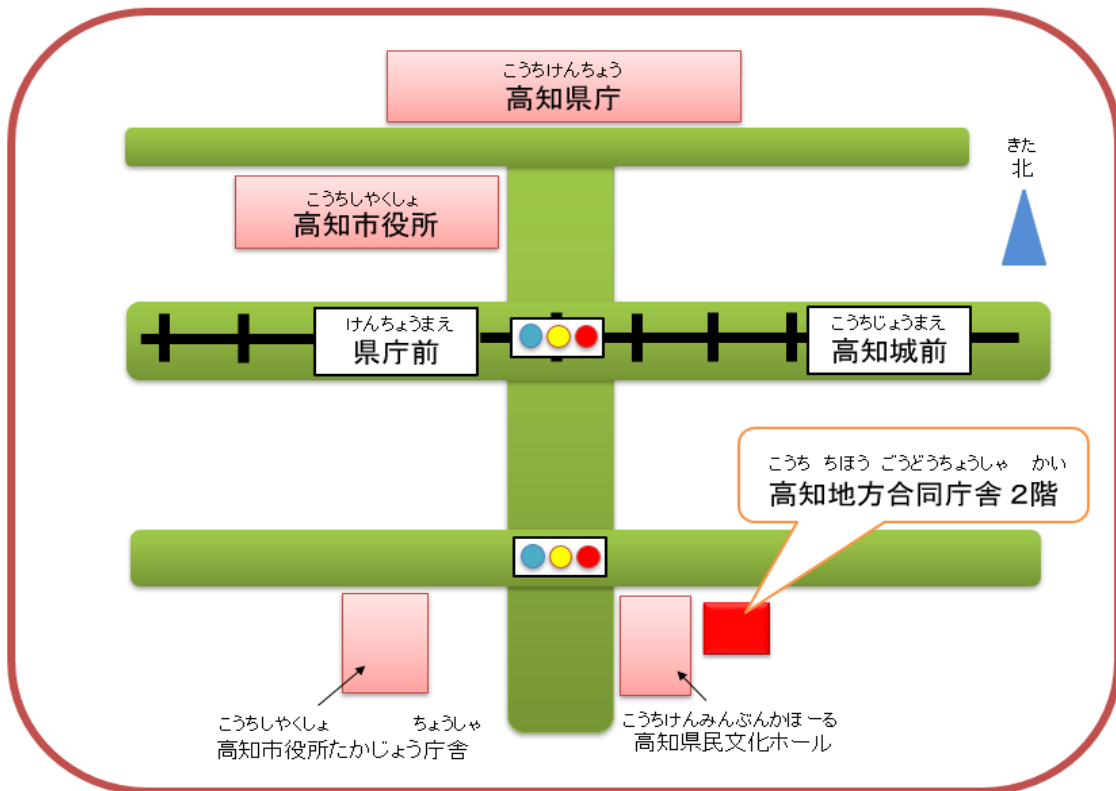

そうむしょう こうちぎょうせい かんしぎょうせい そうだんせんたー
総務省 高知 行政 監視 行政 相談 センターの あるところ

- ◆ 住 所 : 〒780-0870
こうちしほんまち 高知市 本町 4-3-41 こうちちほうごうどうちようしゃ かい 高知地方合同庁舎 2階
- ◆ 電話番号 : 088-824-4100

◆ まわりの ちず 地図

い かつ
【行き方】

- 1 とさでん 交通 「 けんちょうまえ 県庁前 」 でんてい 電停 で 降ります。
- 2 みなみ 南 に1分ほど歩きます。
- 3 さいしよ 最初の信号を とう 東 に渡ります。
- 4 さら さらに信号を みなみ 南 に渡ると こうちけんみんぶんかほーる 高知県民文化ホール があります。
- 5 こうちけんみんぶんかほーる 高知県民文化ホール の とう 東隣りにあります。