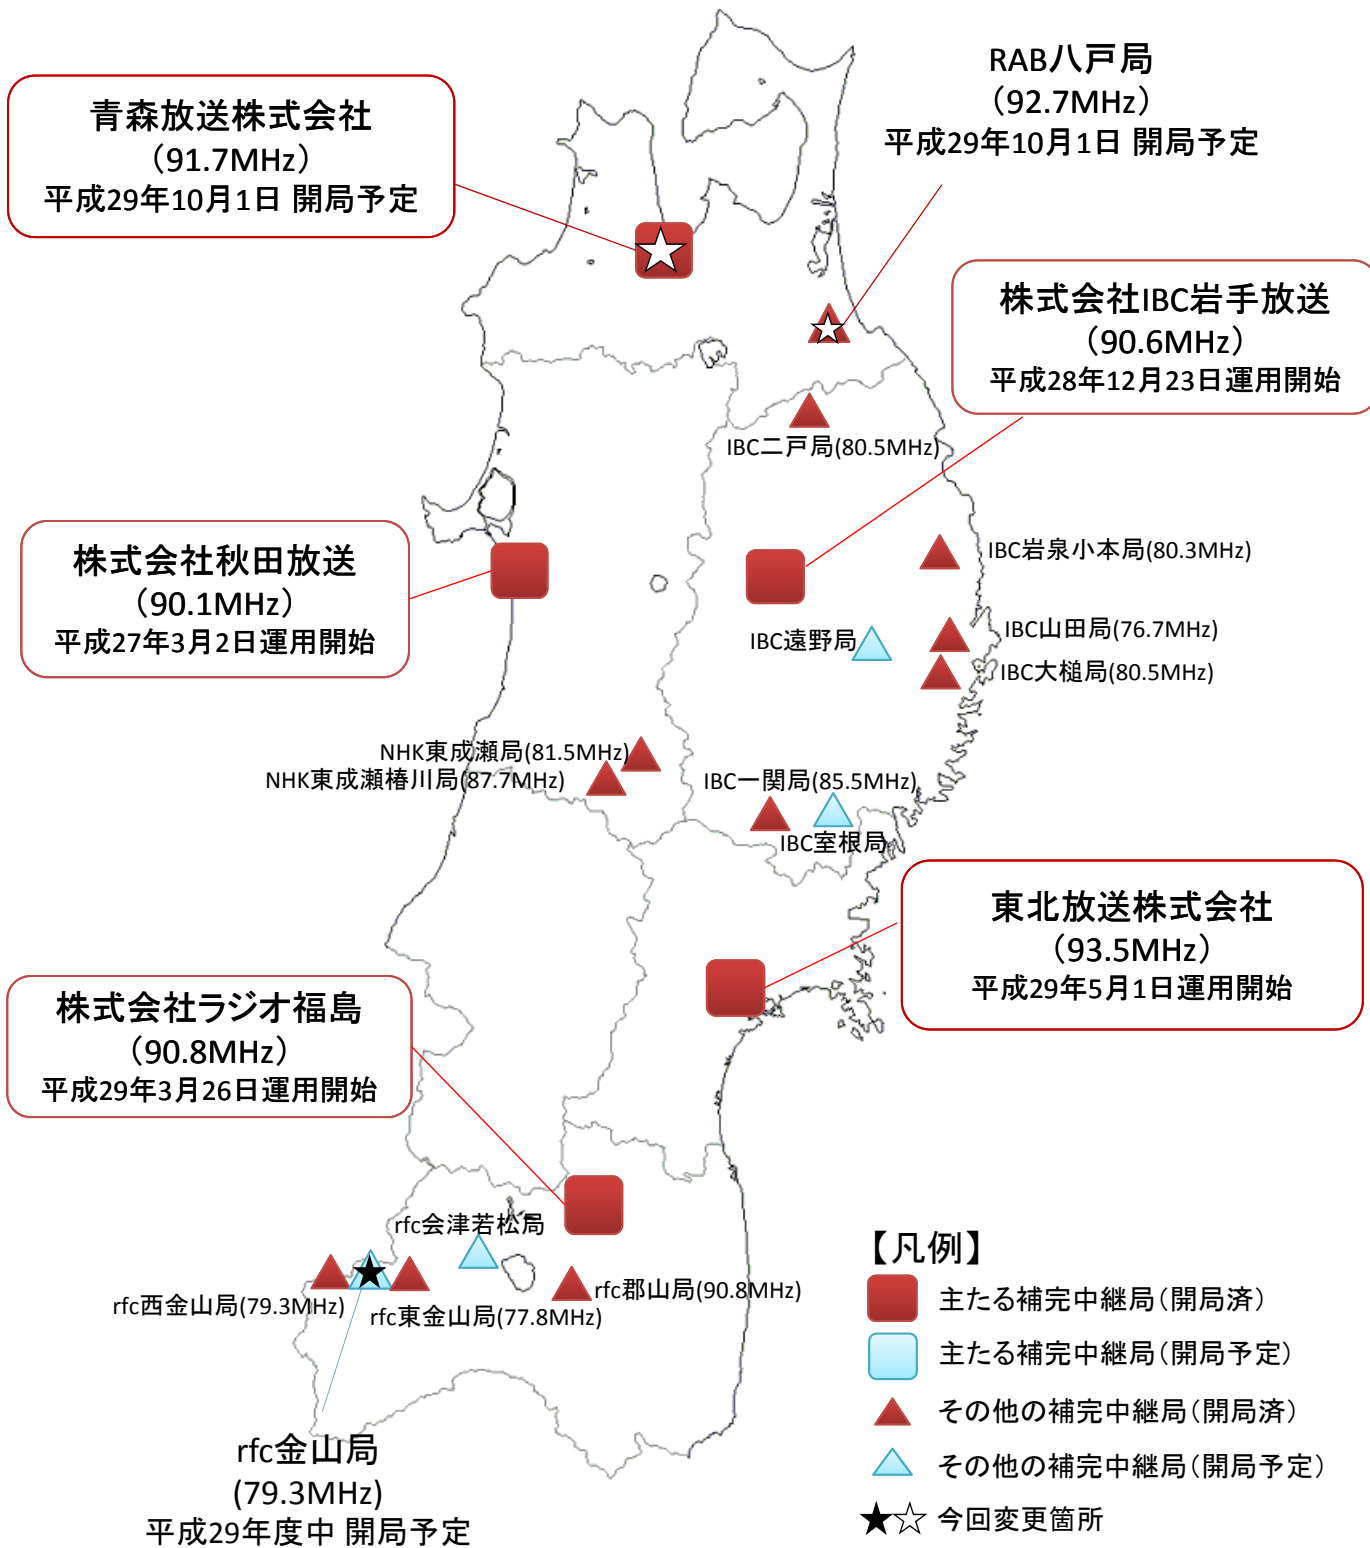

FM補完中継局の開局状況

※ FM補完中継局はAMラジオ放送の「親局」を補完する「主たるFM補完中継局」と、「中継局」を補完する「その他のFM補完中継局」に分けられます。