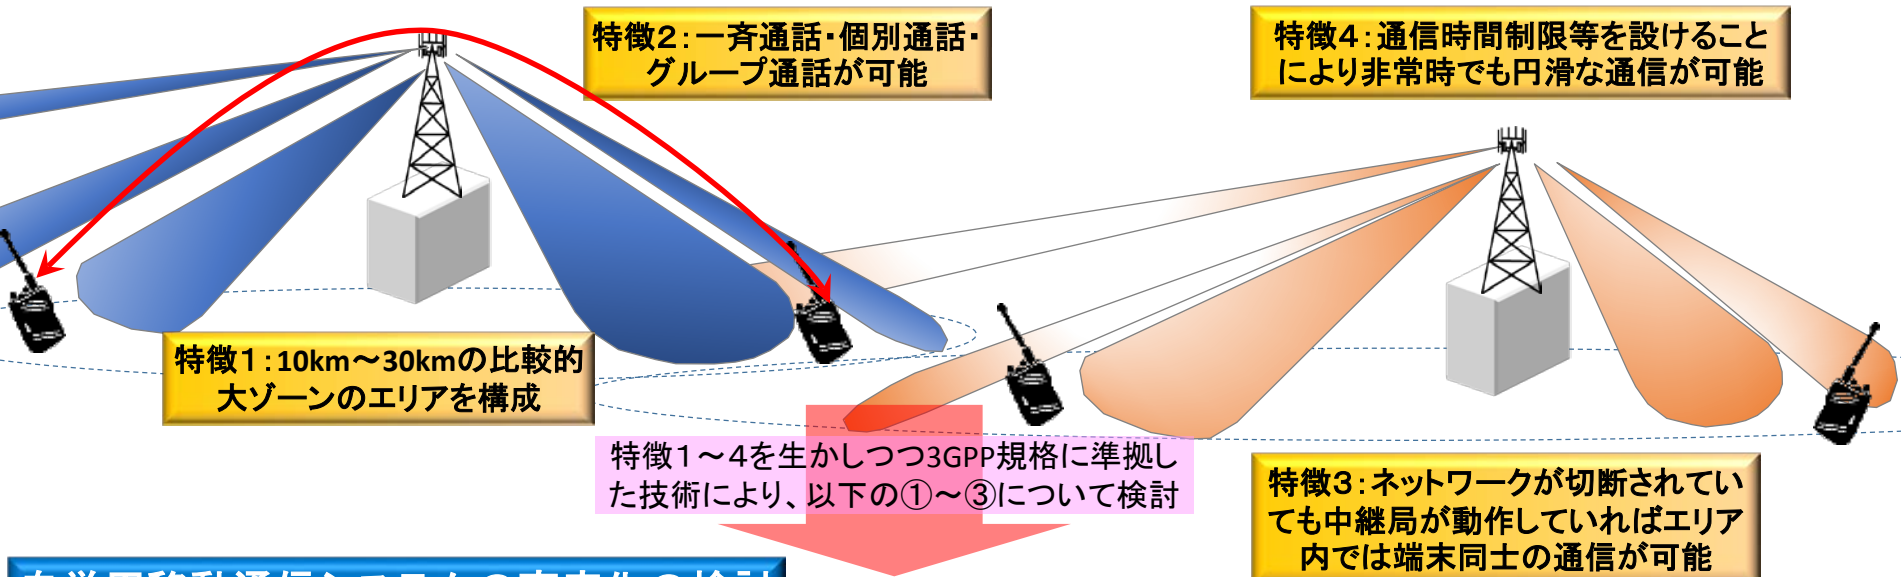

## 自営用移動通信システムの高度化の検討

国際標準規格となっているLTE技術を自営用移動通信システムへ導入するメリットは、以下のとおり。

- ・ 周波数利用効率が高く、周波数有効利用が図られる。
- ・ 多様なデータ通信速度が実現でき、提供可能なサービスの幅が広がる。
- ・ LTE技術を用いた無線設備は多数供給されていることから、比較的安価な機器調達が可能となる。