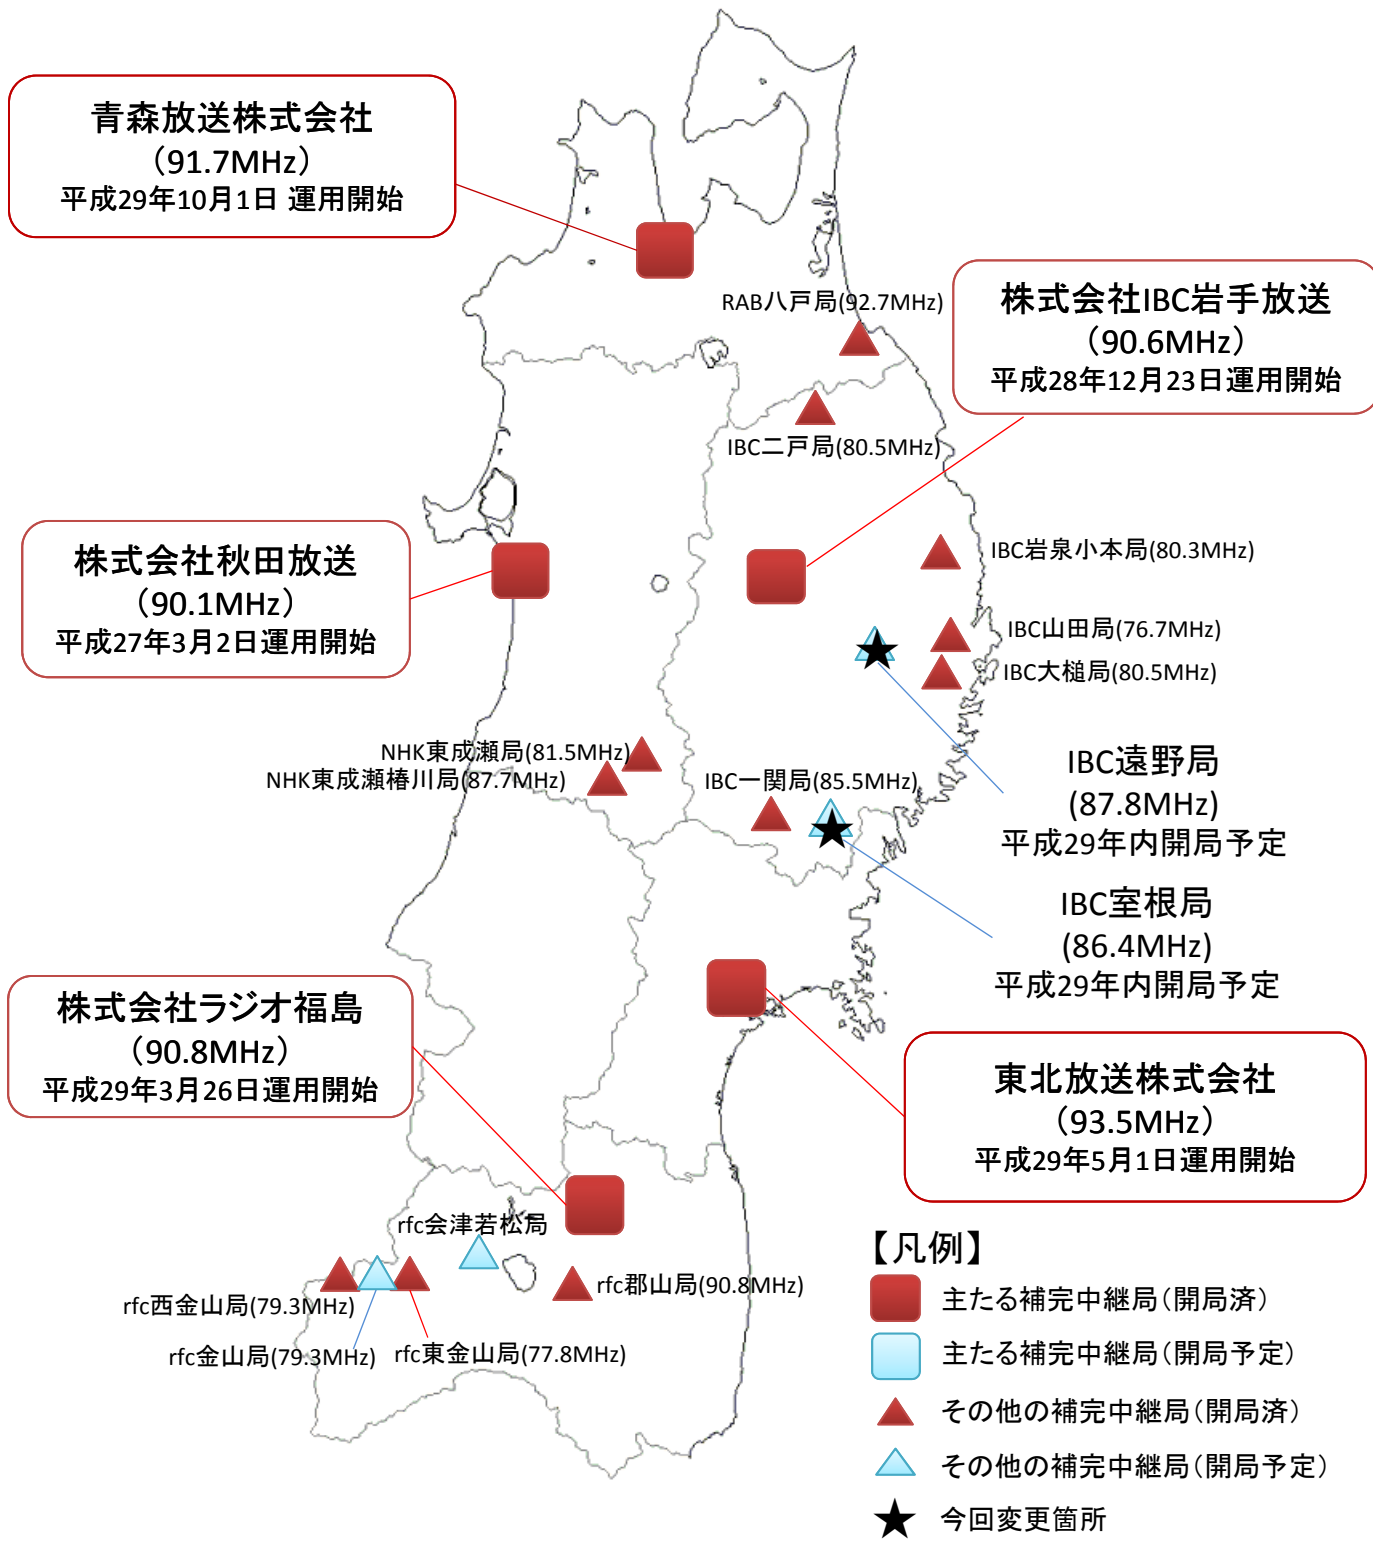

# FM補完中継局の開局状況

※ FM補完中継局はAMラジオ放送の「親局」を補完する「主たるFM補完中継局」と、「中継局」を補完する「その他のFM補完中継局」に分けられます。