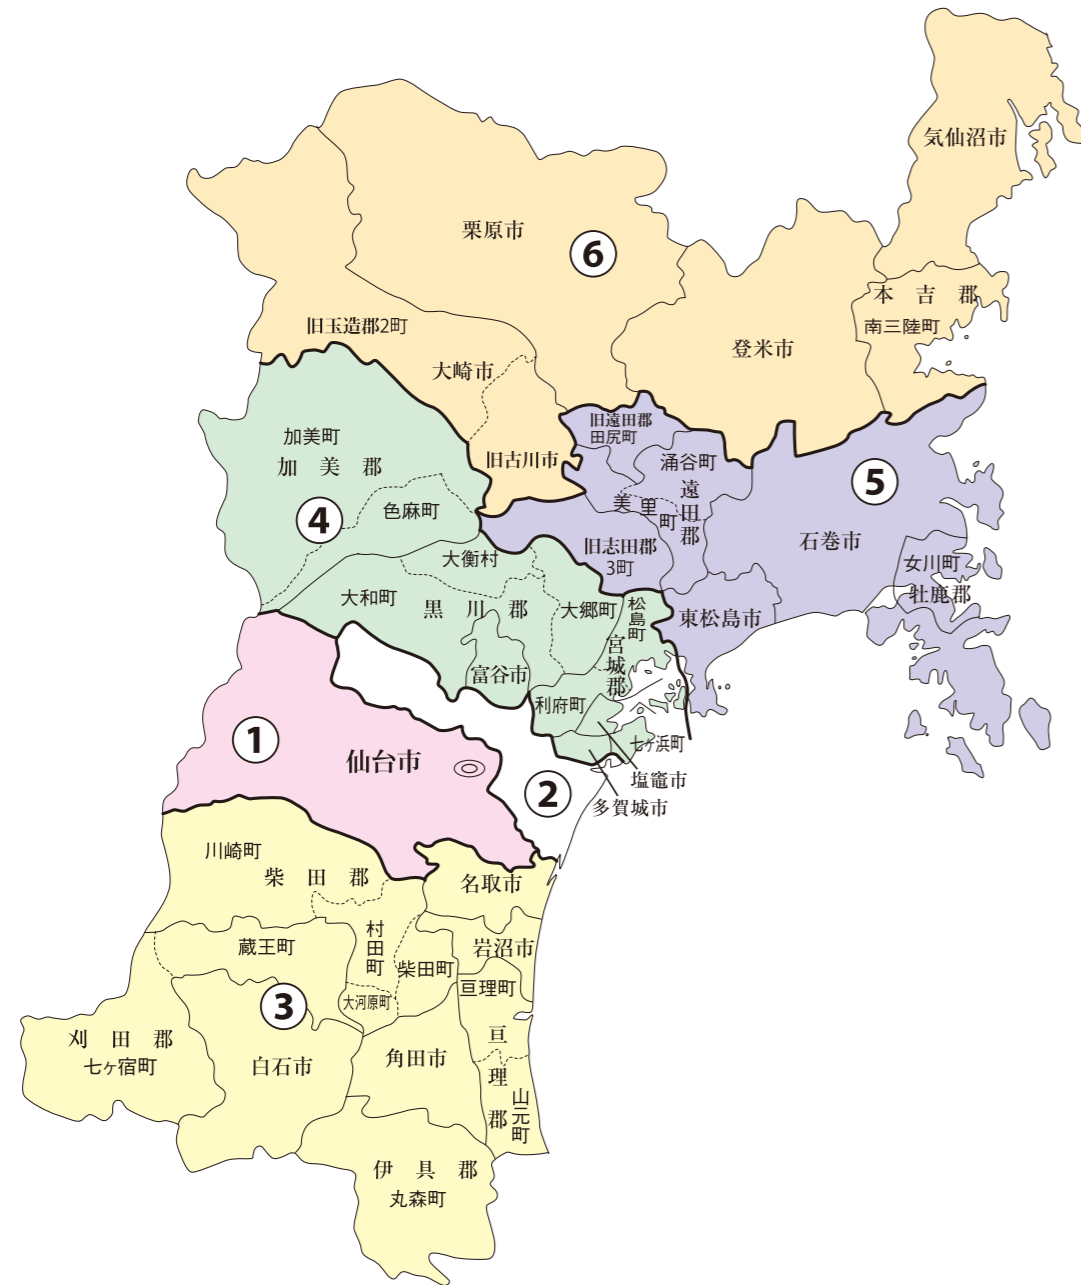

衆議院議員選挙の小選挙区が改定されました。  
次の衆議院議員総選挙からは、新しい選挙区で選挙が行われます。

# 宮城県

### お問い合わせは

- 総務省選挙部
- 都道府県選挙管理委員会
- 市区町村選挙管理委員会

<b>旧選挙区</b>	<b>第1区</b>	<b>第3区</b>	<b>第4区</b>	<b>第5区</b>	<b>第6区</b>
	仙台市 青葉区 仙台市 太白区	白石市 名取市 角田市 岩沼市 刈田郡 柴田郡 伊具郡 亶理郡	塩竈市 多賀城市 富谷市 加美郡	宮城郡 黒川郡	石巻市 東松島市 大崎市 大崎市松山総合支所管内 大崎市三本木総合支所管内 大崎市鹿島台総合支所管内 大崎市田尻総合支所管内 遠田郡 牡鹿郡

<b>新選挙区</b>	仙台市 青葉区 仙台市 太白区 本庁管内	仙台市 太白区 第1区に属しない区域	白石市 名取市 角田市 岩沼市 刈田郡 柴田郡 伊具郡 亶理郡	塩竈市 多賀城市 富谷市 加美郡	宮城郡 七ヶ浜町 利府町 黒川郡 大和町 大衡村	宮城郡 松島町 黒川郡 大郷町	石巻市 東松島市 大崎市 大崎市松山総合支所管内 大崎市三本木総合支所管内 大崎市鹿島台総合支所管内 大崎市田尻総合支所管内 遠田郡 牡鹿郡	本吉郡	気仙沼市 登米市 栗原市 大崎市 第5区に属しない区域
	<b>第1区</b>	<b>第3区</b>	<b>第4区</b>	<b>第5区</b>		<b>第6区</b>			