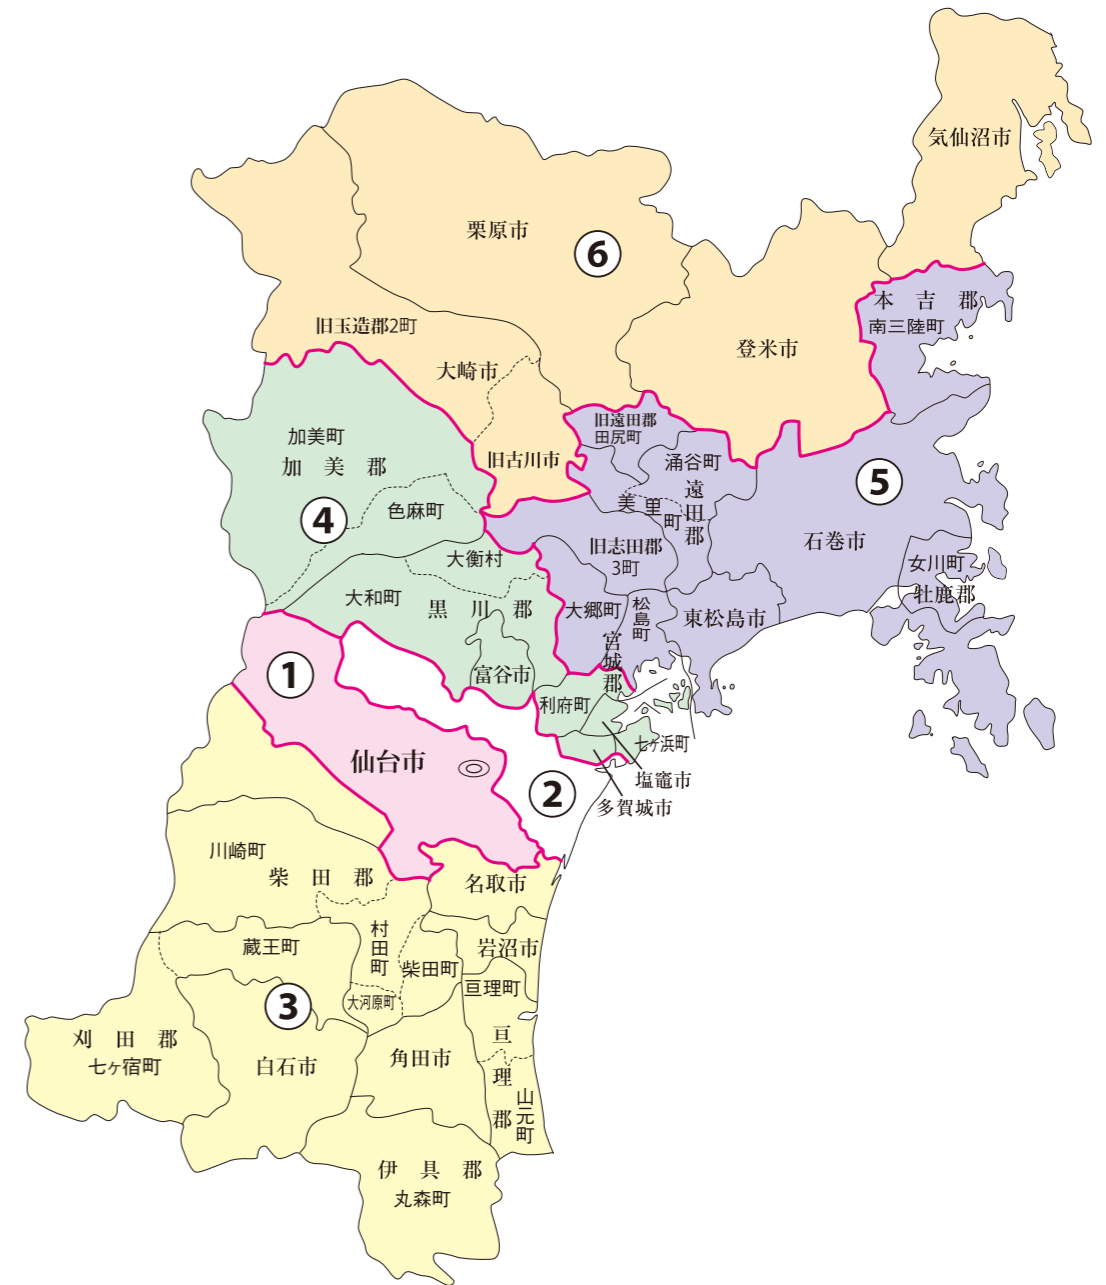

衆議院議員選挙の小選挙区が改定されました。  
次の衆議院議員総選挙からは、新しい選挙区で選挙が行われます。

# 宮城県

### お問い合わせは

- 総務省選挙部
- 都道府県選挙管理委員会
- 市区町村選挙管理委員会

<b>旧選挙区</b>	<b>第1区</b>	<b>第3区</b>	<b>第4区</b>	<b>第5区</b>	<b>第6区</b>
	仙台市 青葉区 仙台市 太白区	白石市 名取市 角田市 岩沼市 刈田郡 柴田郡 伊具郡 亶理郡	塩竈市 多賀城市 富谷市 加美郡	宮城郡 黒川郡	石巻市 東松島市 大崎市 大崎市松山総合支所管内 大崎市三本木総合支所管内 大崎市鹿島台総合支所管内 大崎市田尻総合支所管内 遠田郡 牡鹿郡

<b>新選挙区</b>	仙台市 青葉区 仙台市 太白区 本庁管内	仙台市 太白区 第1区に属しない区域	白石市 名取市 角田市 岩沼市 刈田郡 柴田郡 伊具郡 亶理郡	塩竈市 多賀城市 富谷市 加美郡	宮城郡 七ヶ浜町 利府町 黒川郡 大和町 大衡村	宮城郡 松島町 黒川郡 大郷町	石巻市 東松島市 大崎市 大崎市松山総合支所管内 大崎市三本木総合支所管内 大崎市鹿島台総合支所管内 大崎市田尻総合支所管内 遠田郡 牡鹿郡	本吉郡	気仙沼市 登米市 栗原市 大崎市 第5区に属しない区域
	<b>第1区</b>	<b>第3区</b>	<b>第4区</b>	<b>第5区</b>		<b>第6区</b>			