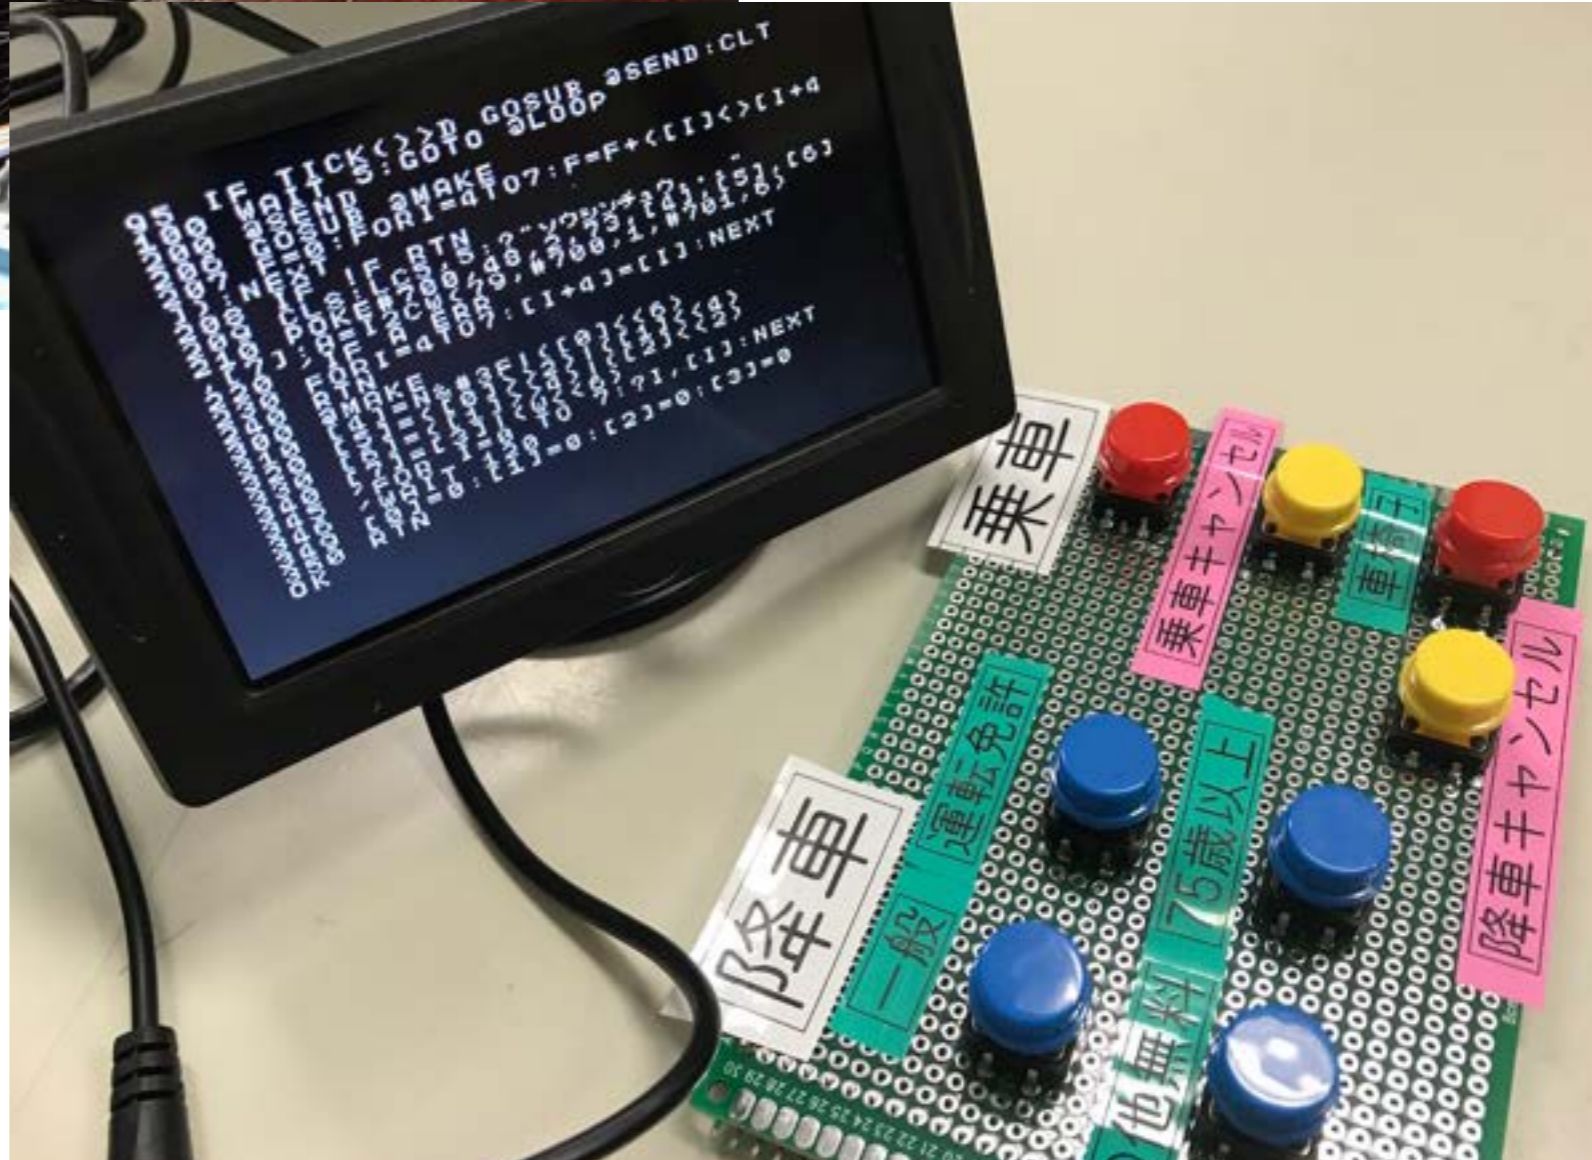

Yahoo!Japan

X

鯖江市役所

X

Code for Sabae