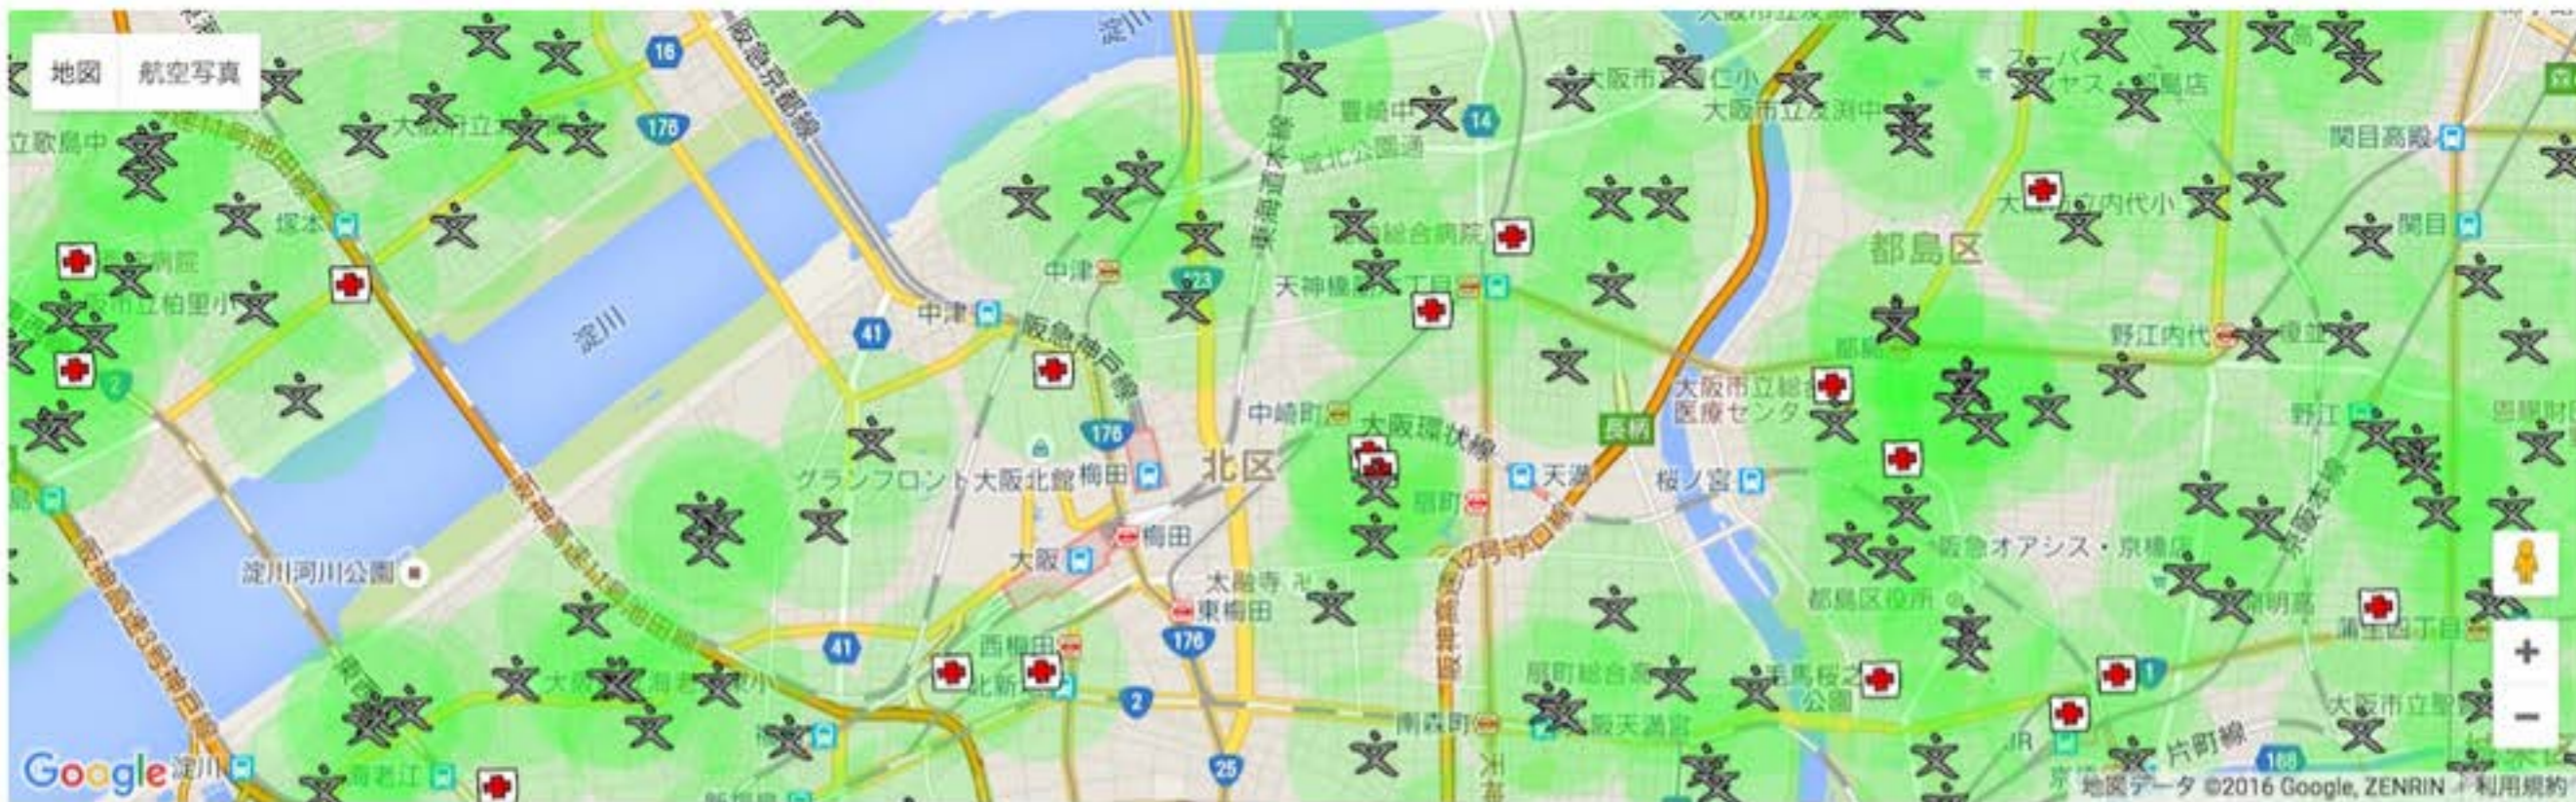

ライセンスの説明は次のサイトを参照ください。<https://creativecommons.org/licenses/by/4.0/deed.ja>

データは下記「ダウンロード」から入手できます。

項目	内容
データ名	被爆建造物、慰霊碑
データの内容	名称、X座標、Y座標、所在地
最終更新日	平成26年10月1日
更新頻度	1年に1回

Webアプリ 「選挙カー連呼スポット探し」

GPS OFF

(連呼行為の禁止)