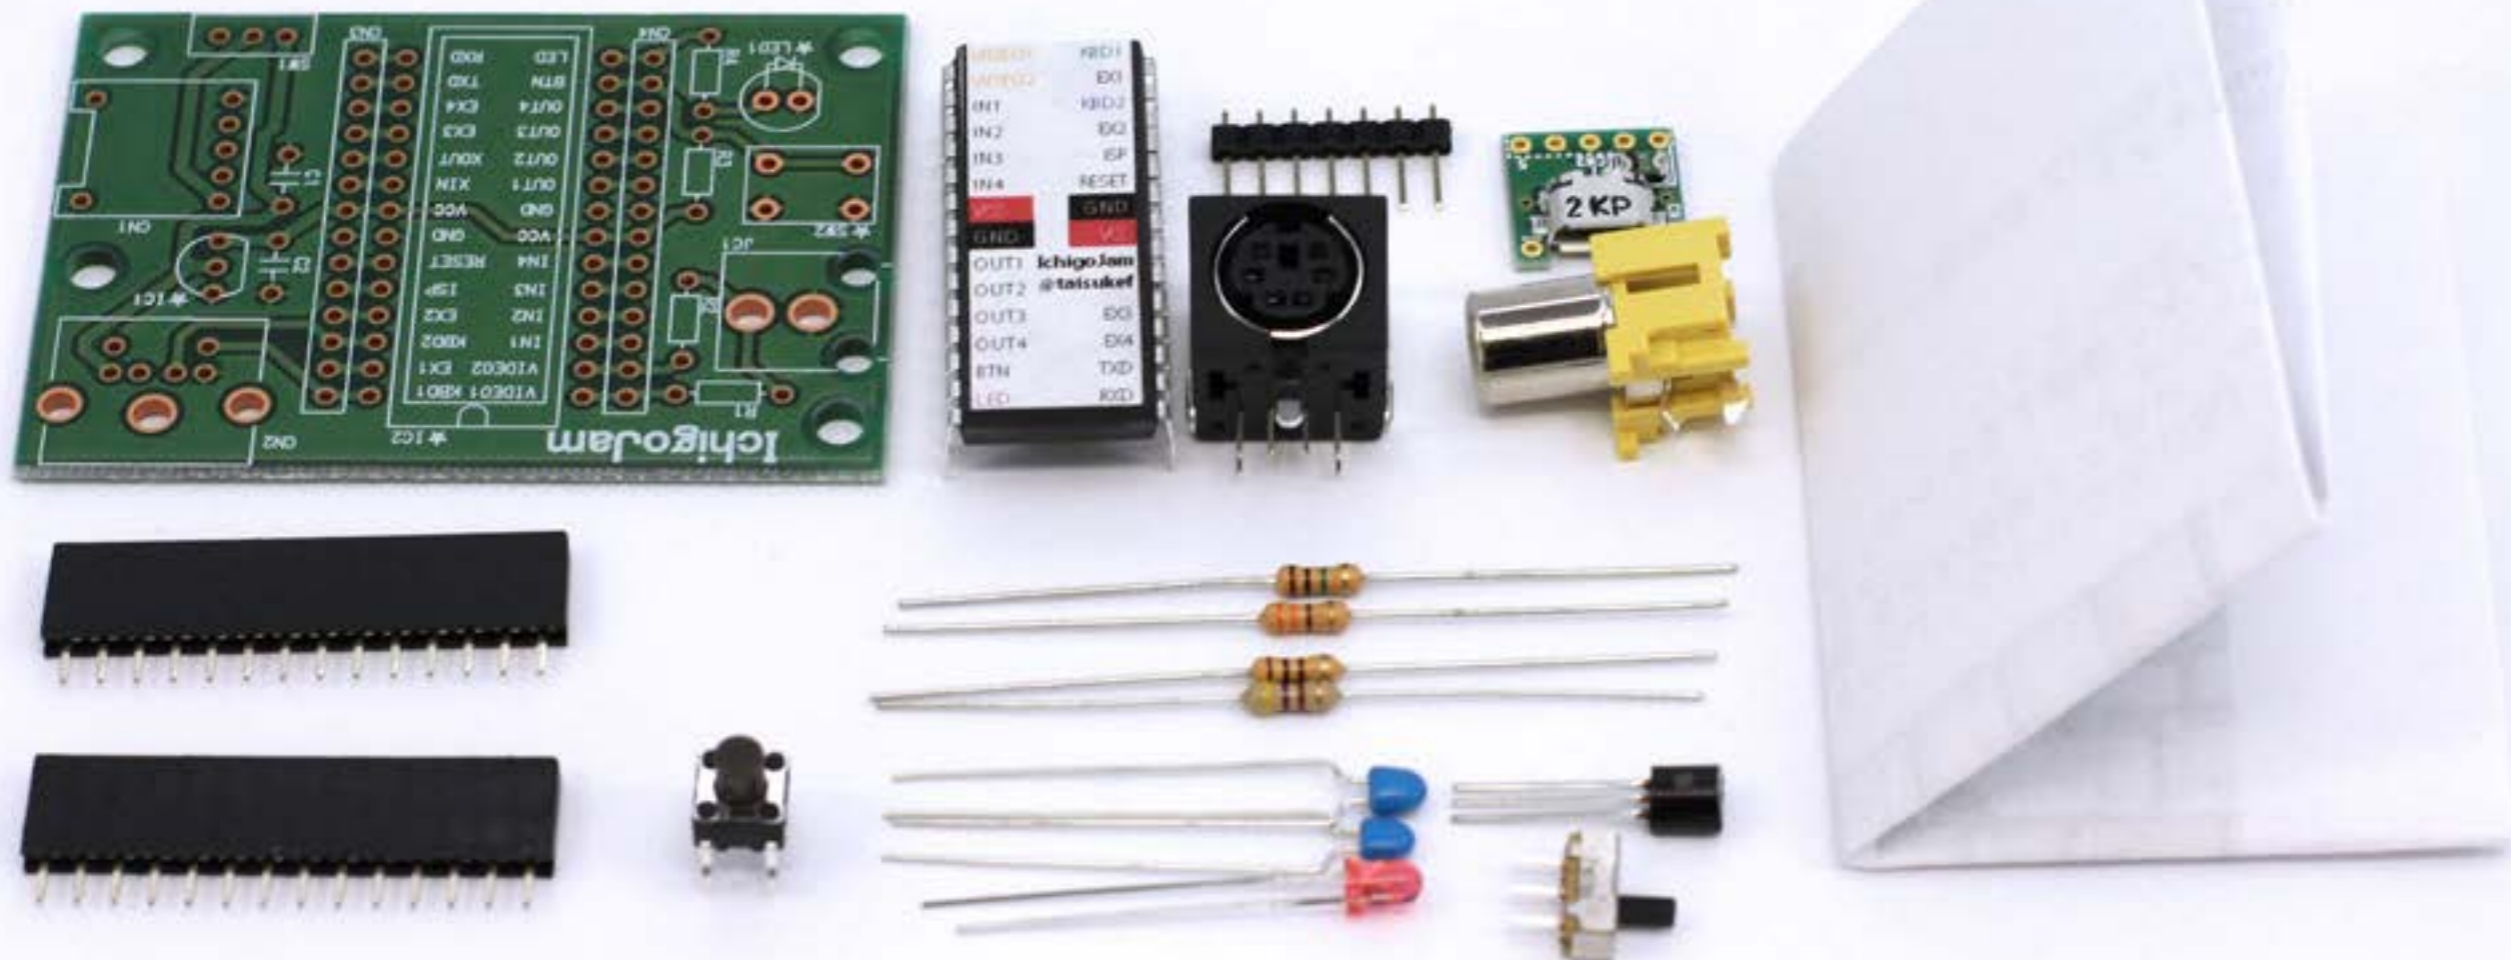

IchigoJam

自分でくみたてるパソコン

IchigoJam 1,500円 (税抜)