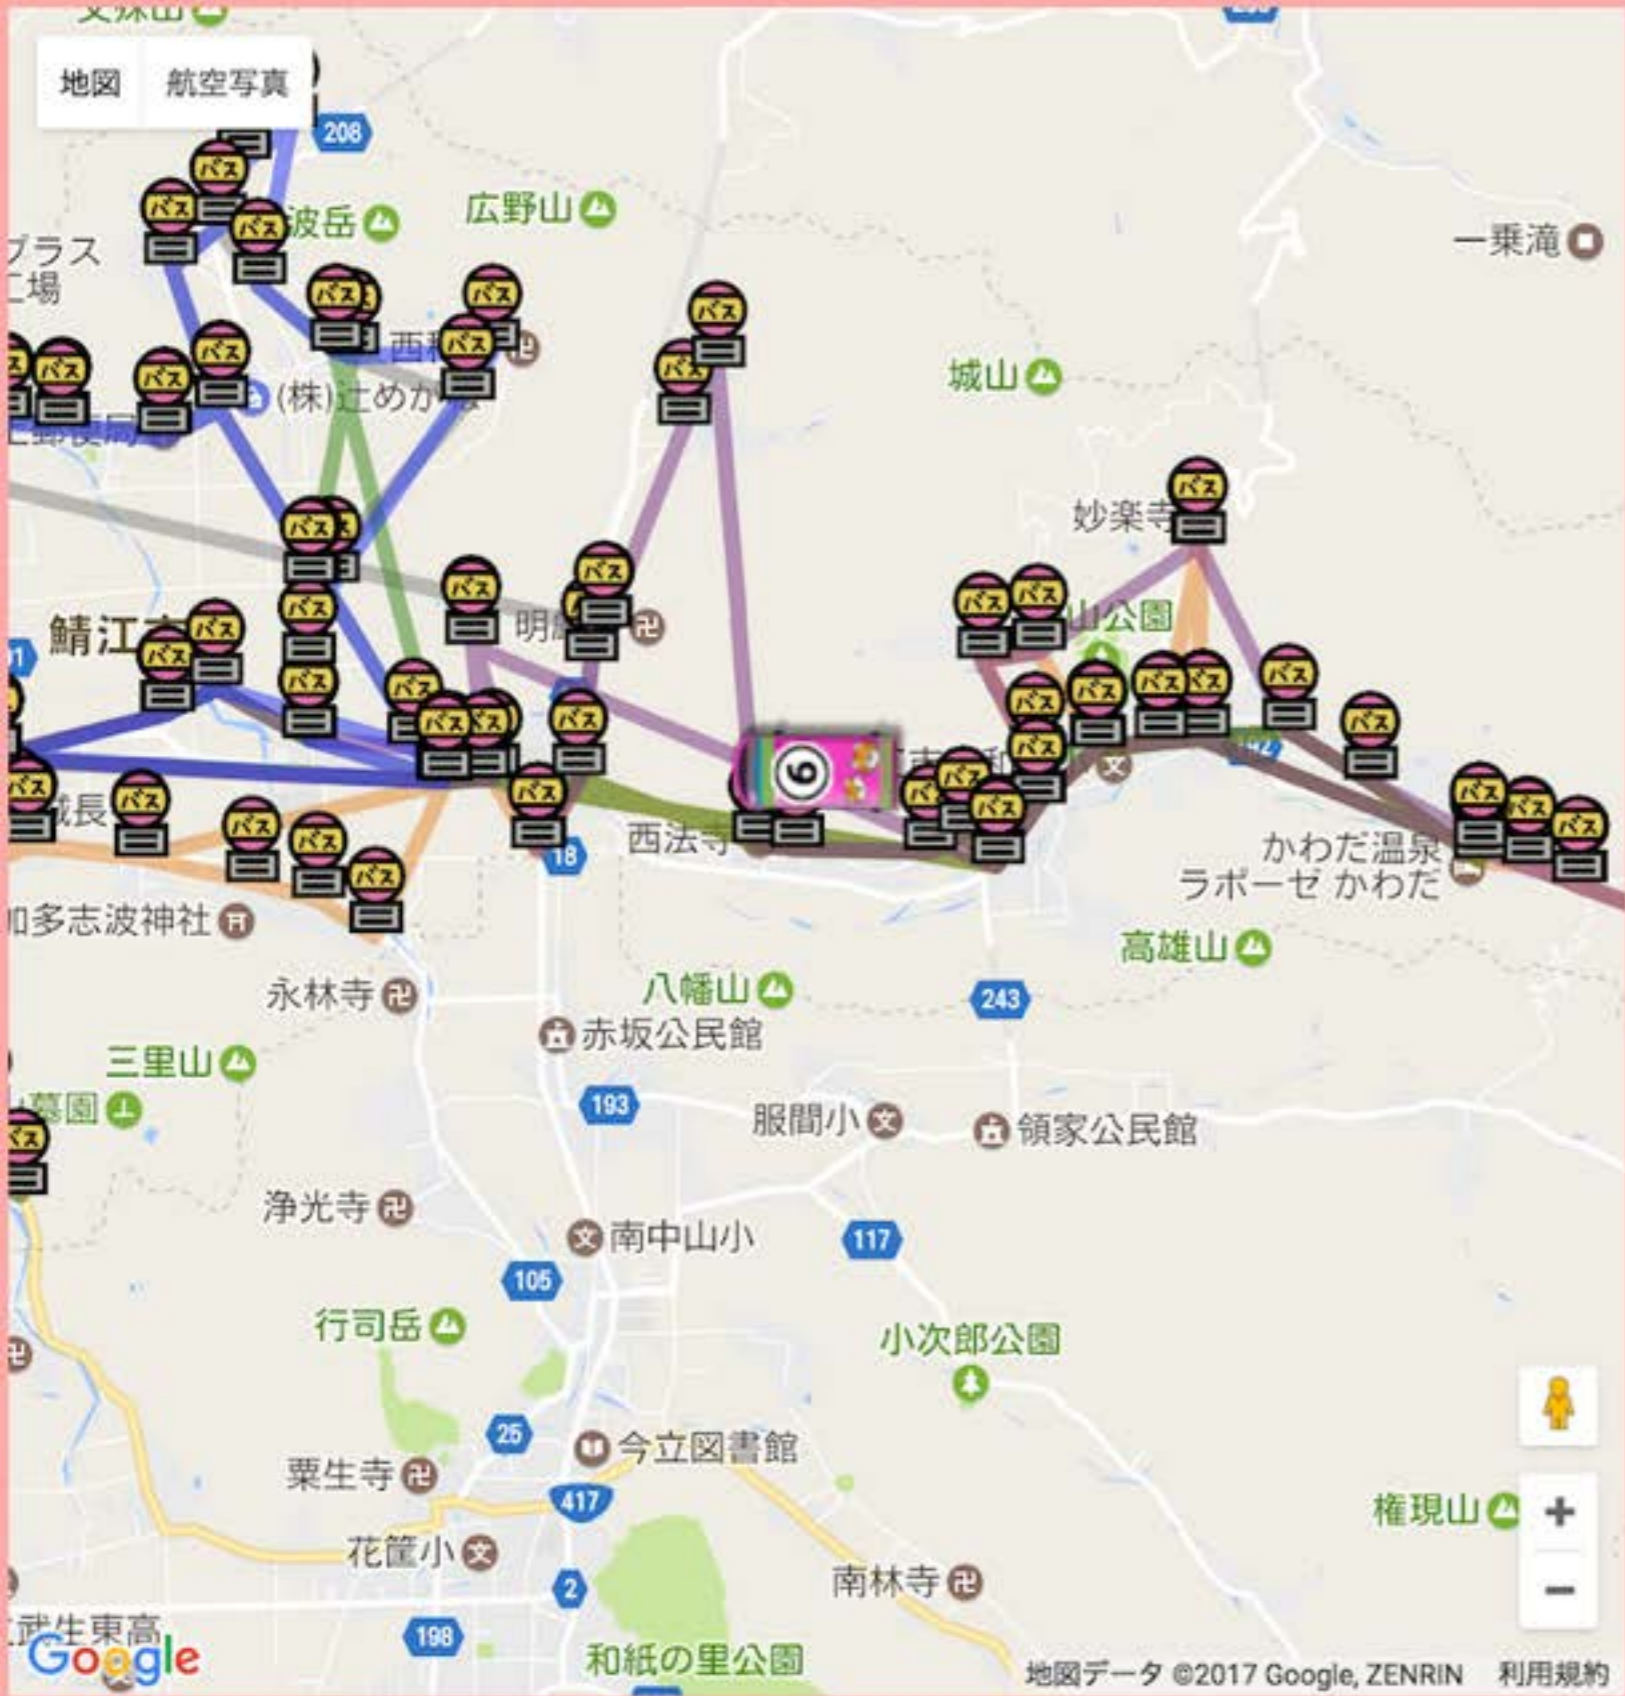

JR鯖江駅

便番号: 1

バス番号: 6

運行中

遅れ: なし

速度: 37km/h

方向: 273度

乗客数: 7人

車椅子利用: なし

乗客最終更新: 2017.05.10 07:29:09

現在地

全体図