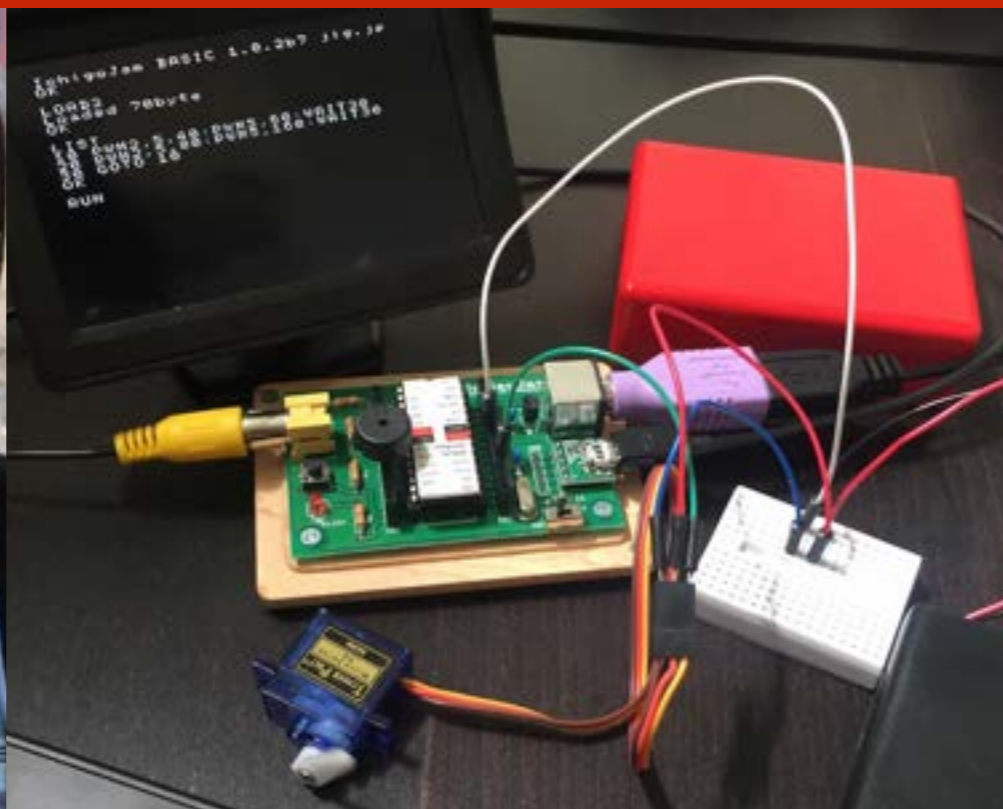

オープンデータは地域を活性化するか？

平成29年度地域オープンデータ推進会議

株式会社jig.jp 代表取締役 社長 福野泰介
<http://fukuno.jig.jp/>

福野泰介

株式会社jig.jp代表取締役社長

オープンデータ伝道師

Code for Sabae 代表

NICTメンター