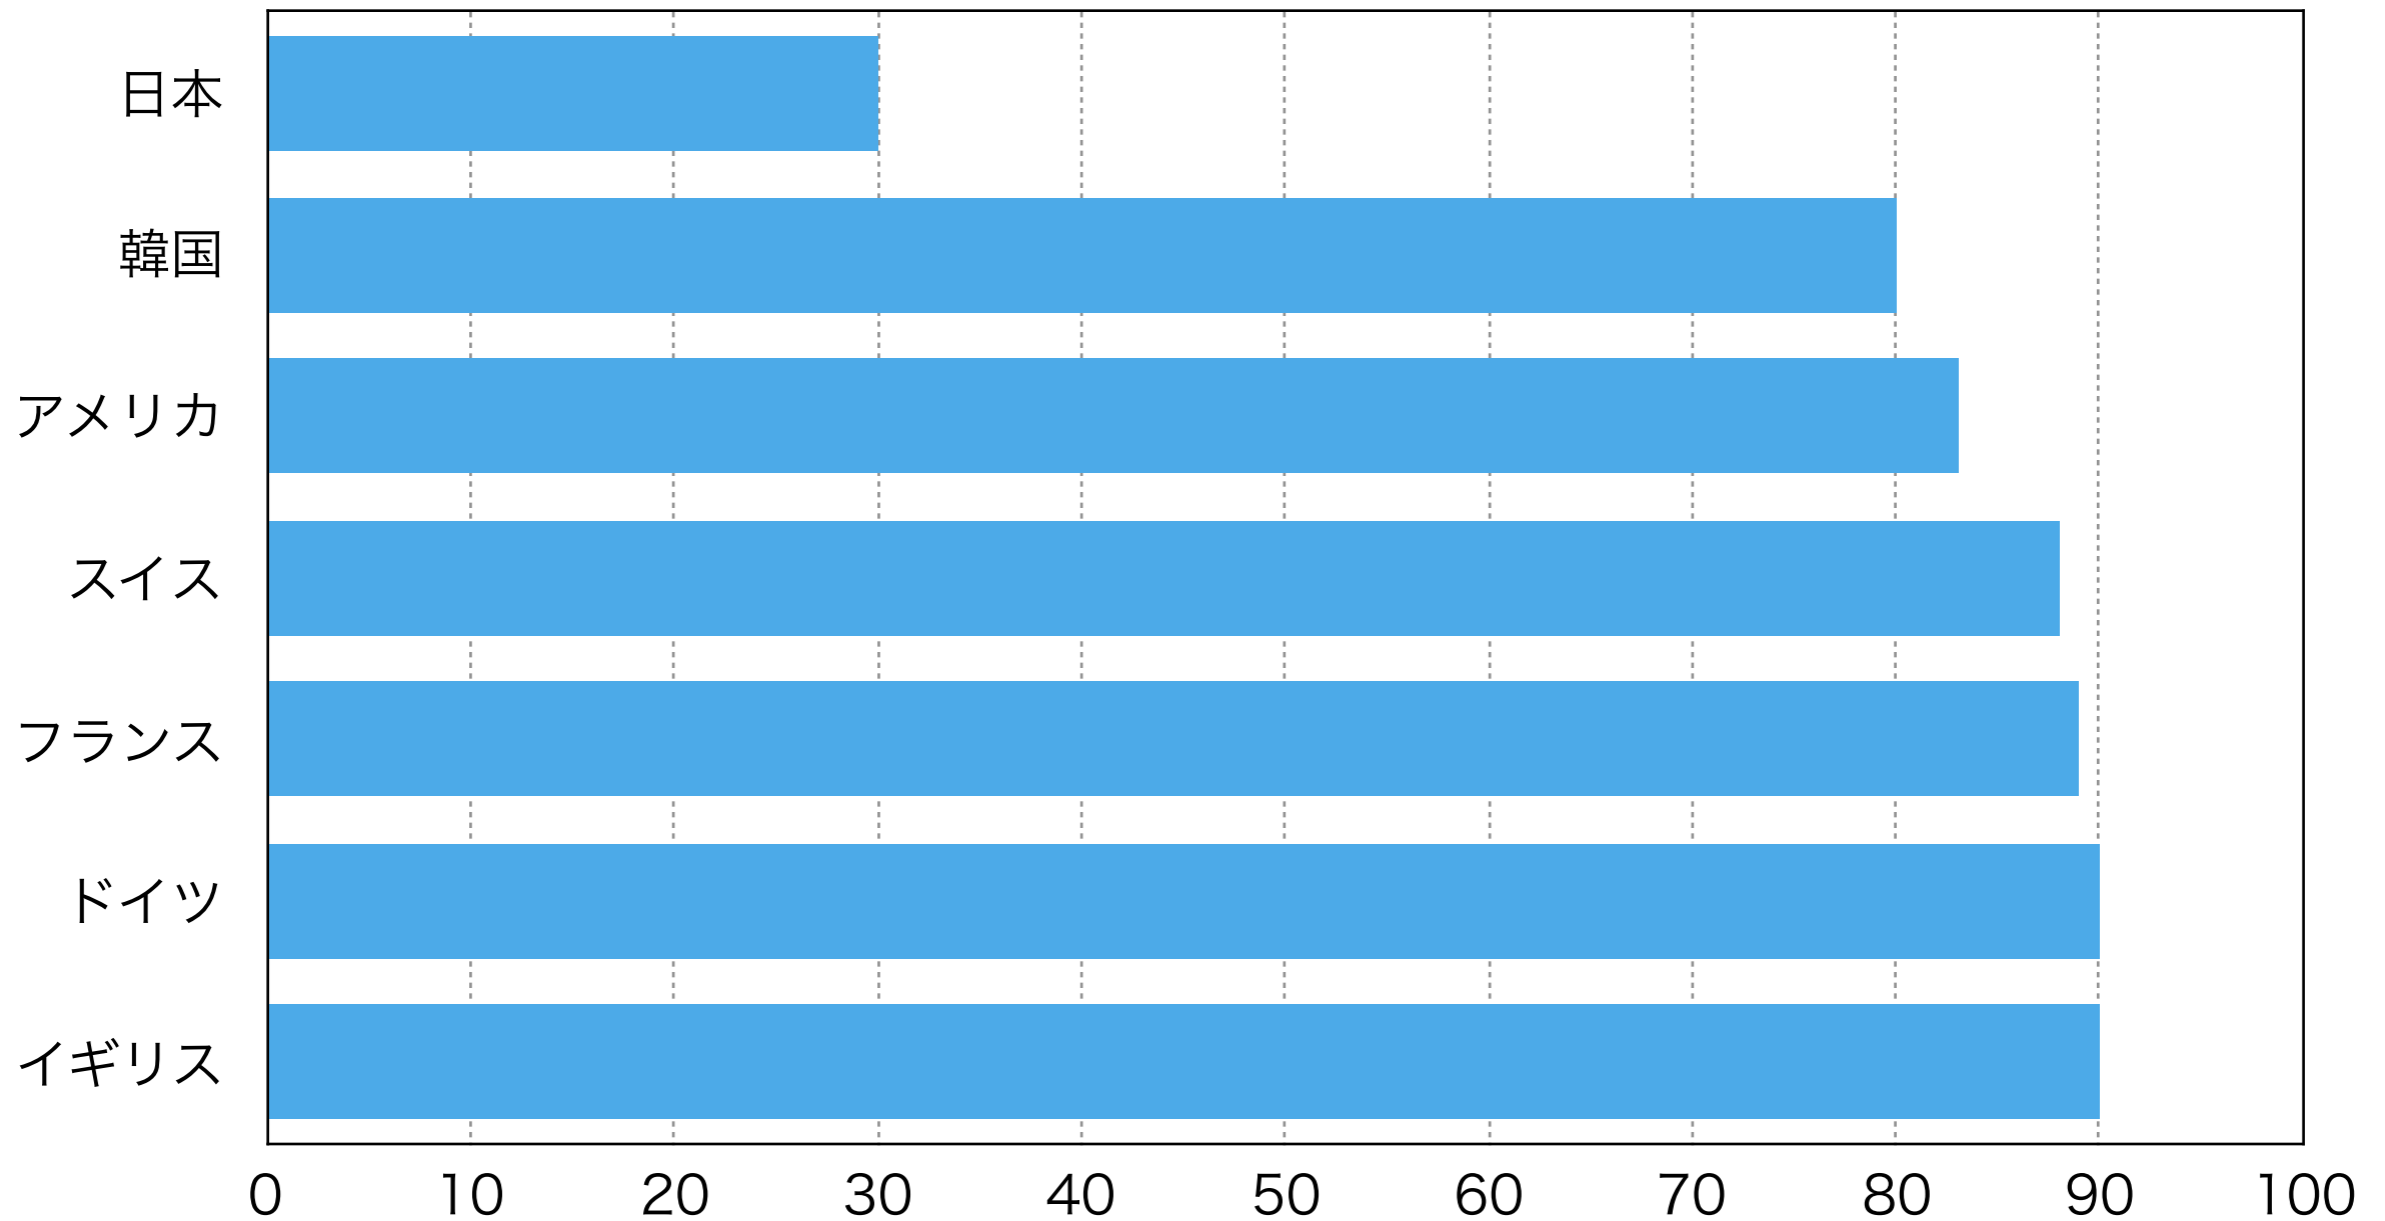

日本が抱える最も大きな課題の... 地域活性

プログラミング クラブ ネットワーク

すべてのこどもたちに
プログラミングを

<http://pcn.club/>

13～15歳 自分のパソコン保有率

内閣府 「わが国と諸外国の若者の意識に関する調査」 (2013年)より

IchigoJam

自分でくみたてるパソコン