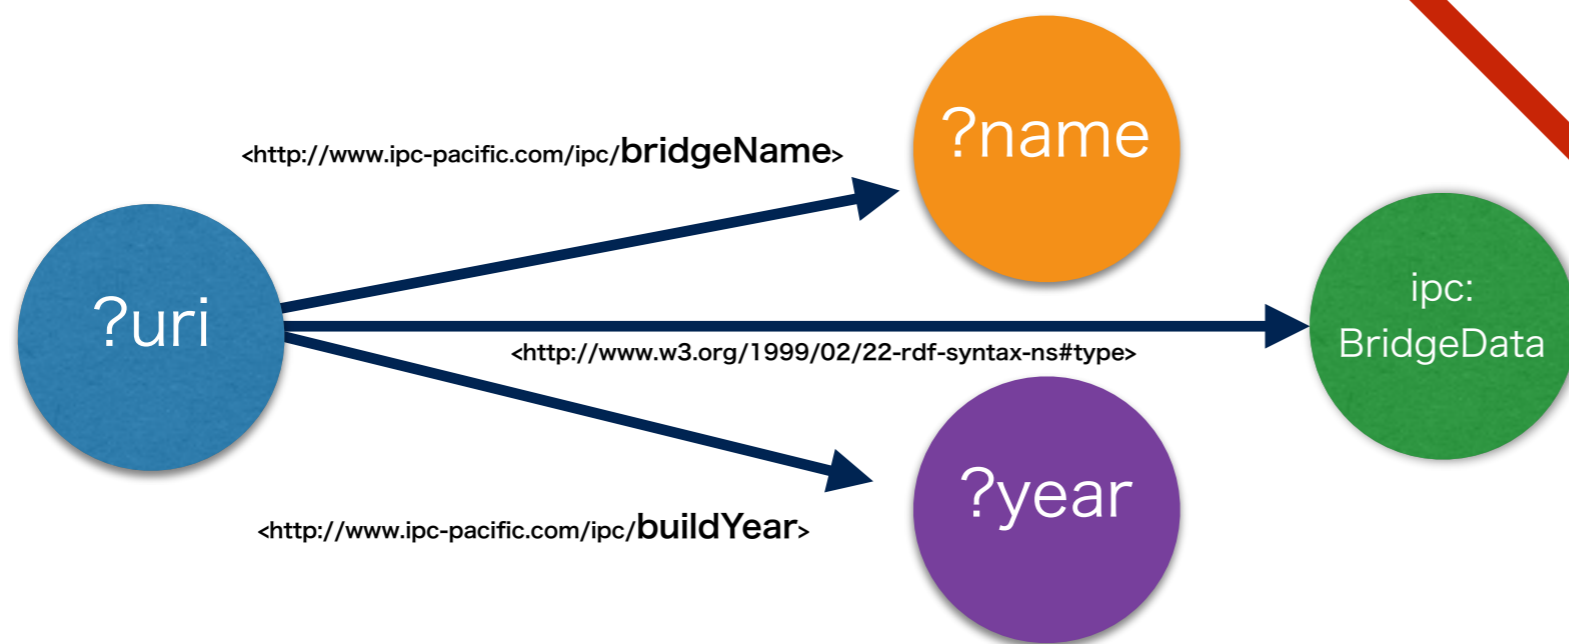

橋梁データ取得SPARQLクエリー

```
select ?uri ?name ?year ?lat ?lng {  
  ?uri <http://www.w3.org/1999/02/22-rdf-syntax-ns#type> <http://www.ipc-pacific.com/ipc/BridgeData>.  
  ?uri <http://www.ipc-pacific.com/ipc/bridgeName> ?name.  
  ?uri <http://www.ipc-pacific.com/ipc/buildYear> ?year.  
  ?uri <http://www.w3.org/2003/01/geo/wgs84_pos#lat> ?lat.  
  ?uri <http://www.w3.org/2003/01/geo/wgs84_pos#long> ?lng.  
}
```

会社概要 採用情報

Vision Opinion Link

Class	Description
ipc:BridgeData	橋梁データ

Property	Expected Type
dc:title	
dc:date	
ic:国	
ic:都道府県	
ic:市区町村	
ipc:bridgeNumber	xsd:string
ipc:facilityManager	xsd:string
ipc:kilometerPoint	xsd:string