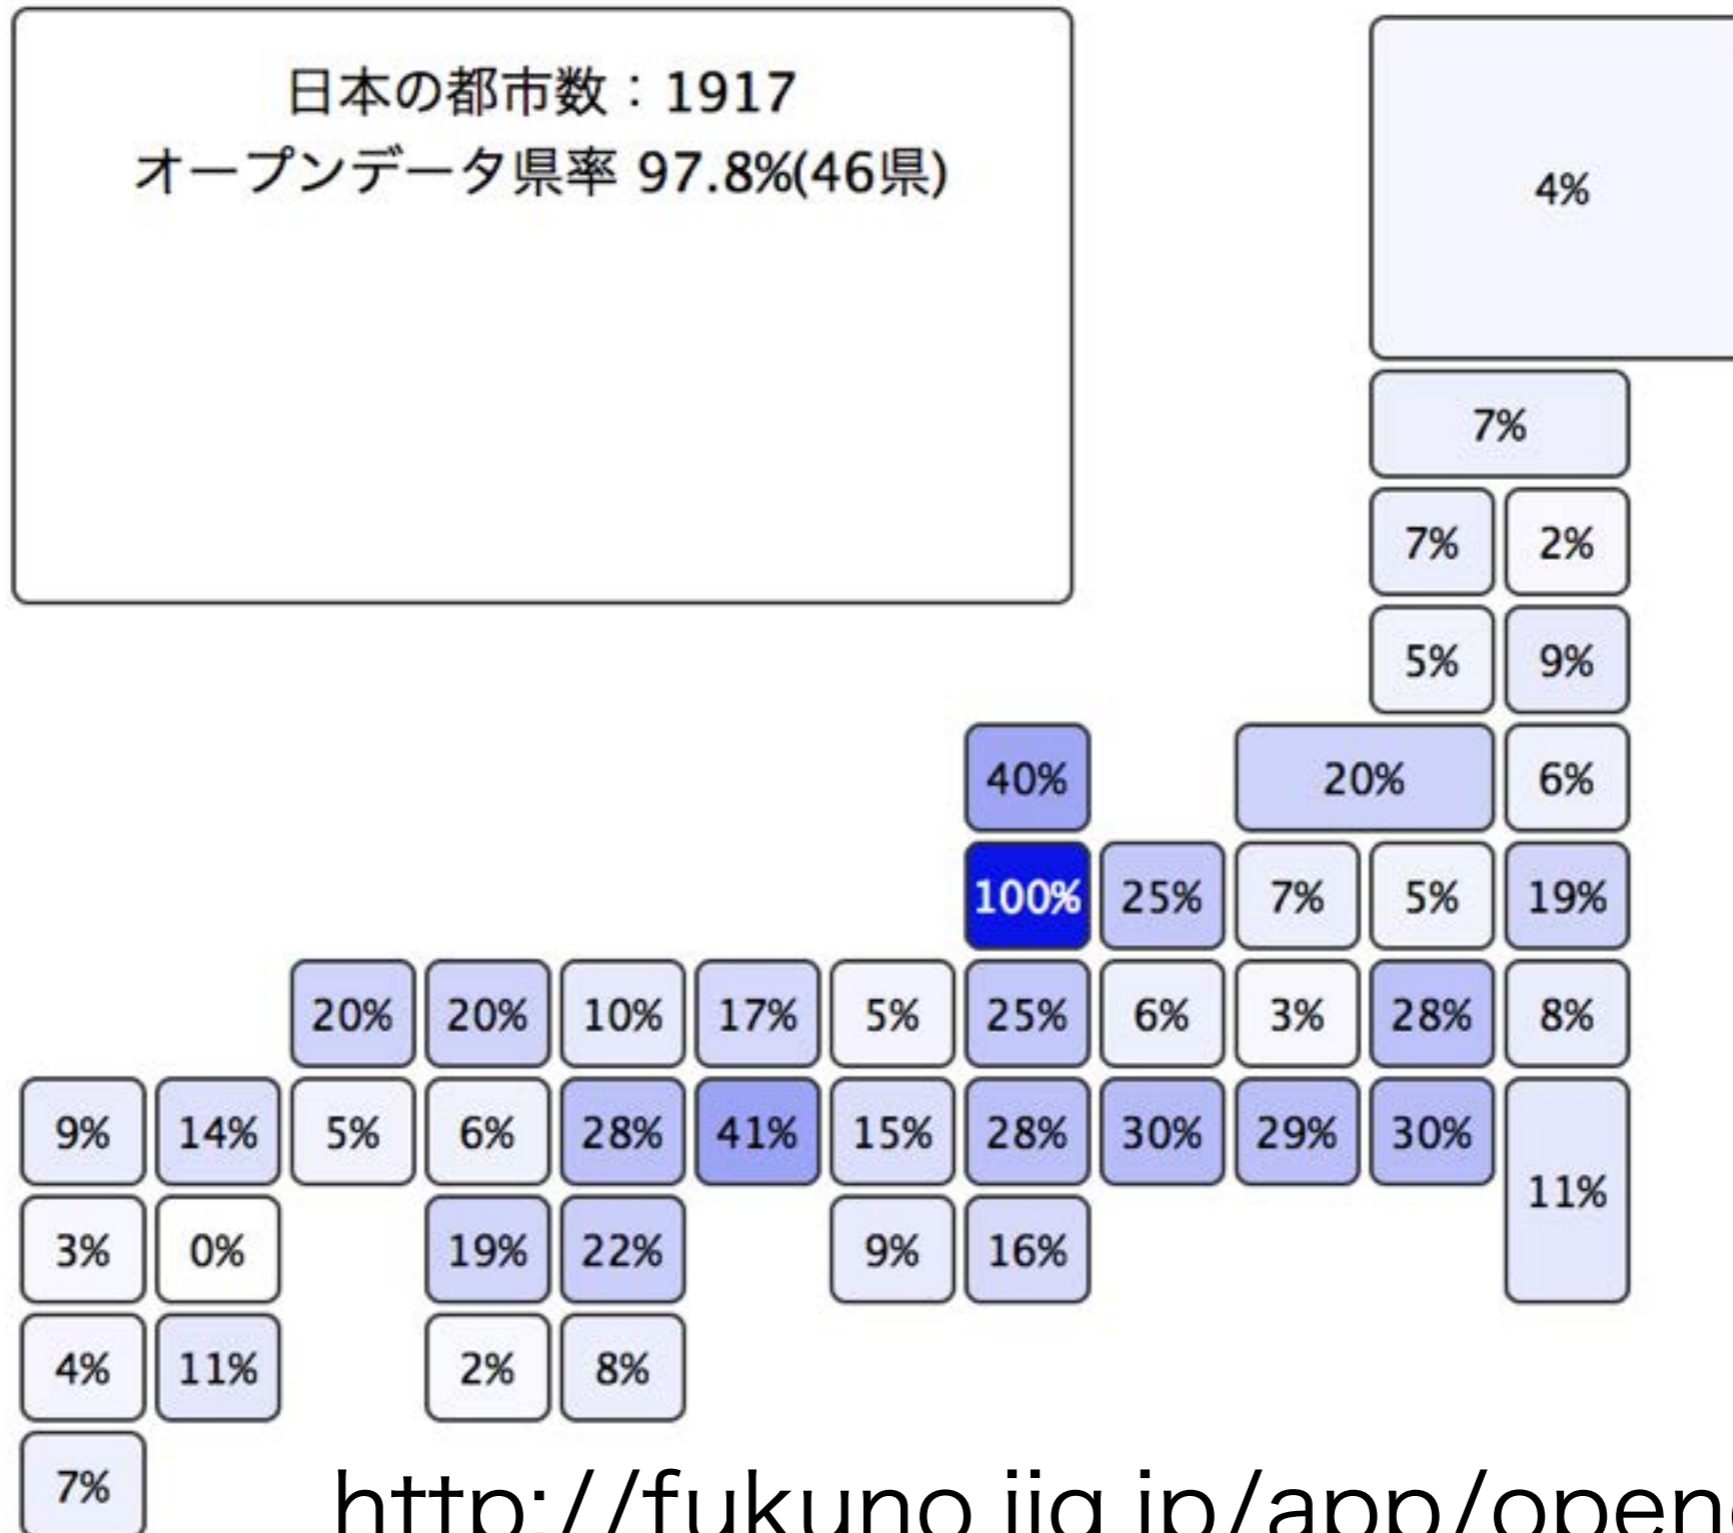

オープンデータ都市（日本編）