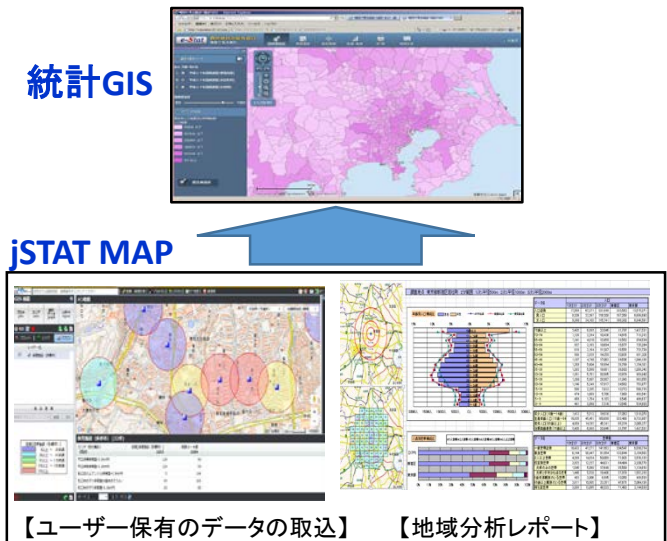

新システムは、平成30年1月4日から運用開始いたします。

➤ マルチデバイスに対応した優れたWebデザイン

◇スマートフォンのような小さな画面でも見やすいフラットデザインを採用

◇利用する機器によって最適なサイズに自動レイアウトするレスポンスwebデザインを採用

➤ 統計表レイアウトの編集機能を強化

◇ドラッグ&ドロップによる操作の採用で統計表レイアウトの変更が容易に

➤ データ検索機能を強化

◇「府省名」と「統計分野」など複数の検索カテゴリの組み合わせによる検索を可能とすることで、目的とするデータに的確に誘導

➤ 地理情報システムの統合

◇統計GISの豊富なデータを、高機能な地理情報システムであるjSTAT MAPで利用することで、これまで以上の高度な利用が可能に

- ・統計GIS登録データとユーザー保有データを用いた地域分析
- ・地域分析レポートの作成 など

【ユーザー保有のデータの取込】 【地域分析レポート】