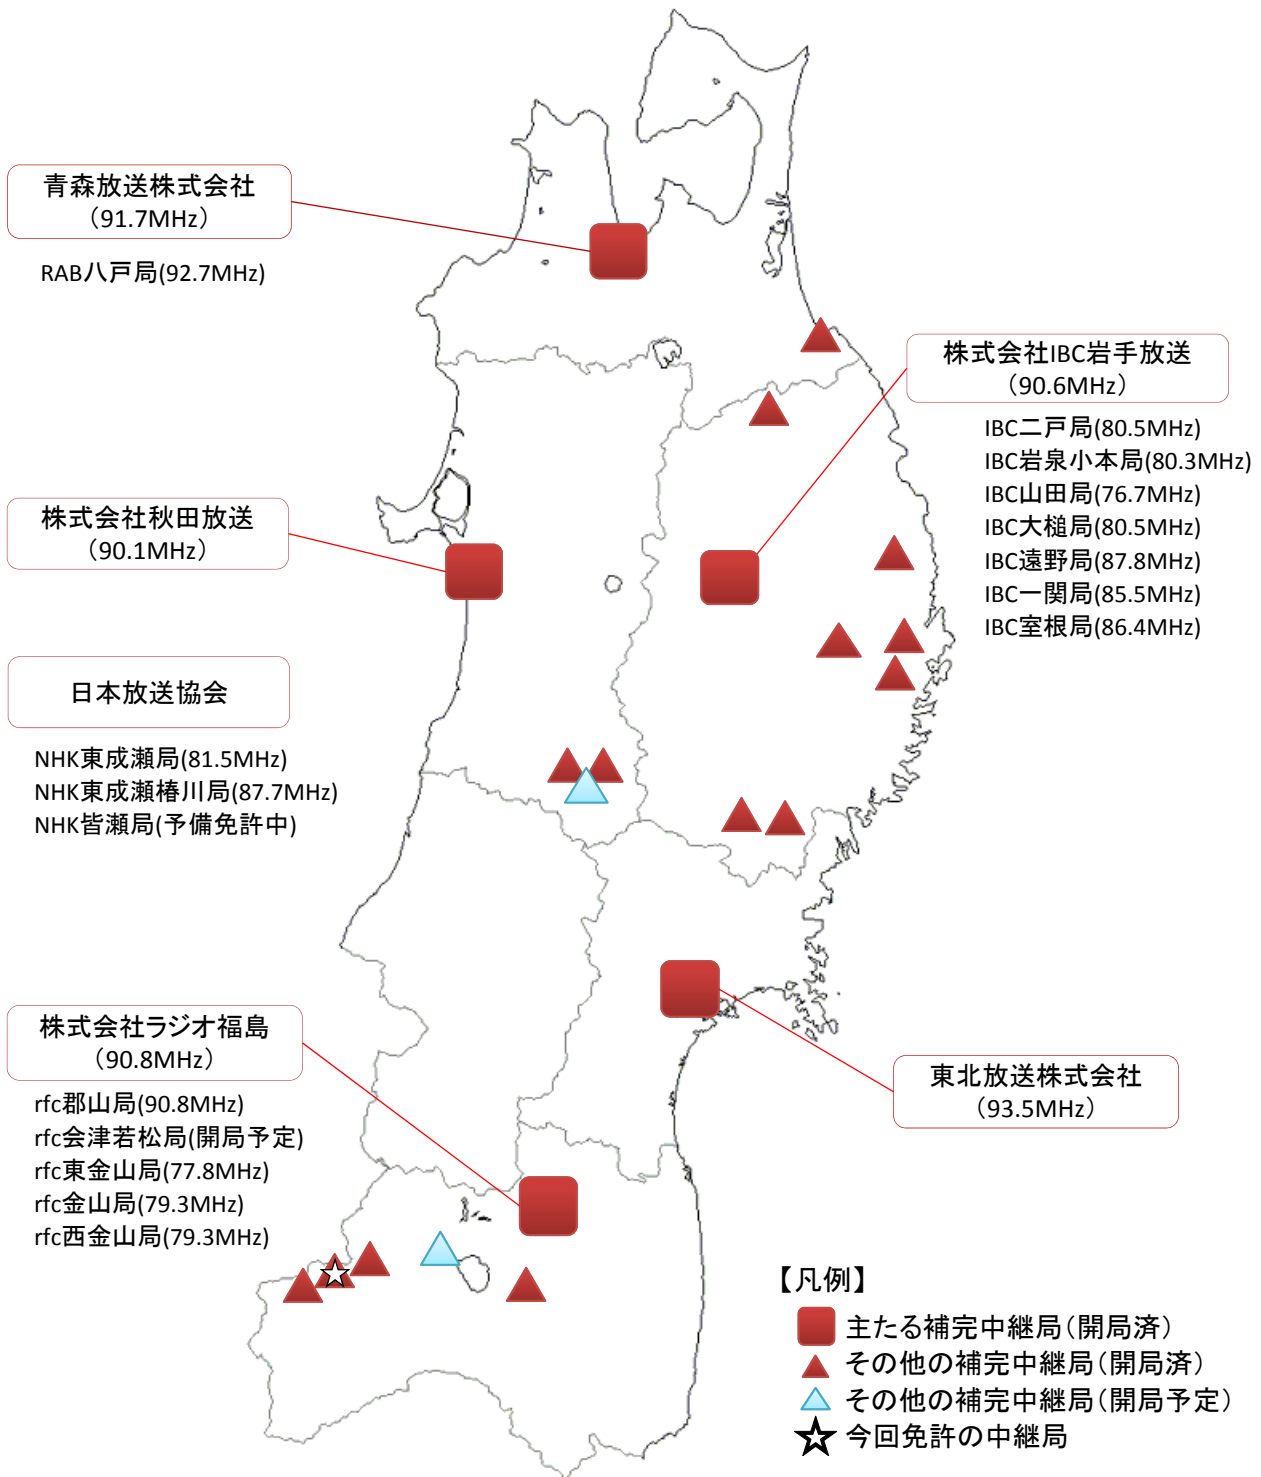

# FM補完中継局の開局状況

※ FM補完中継局はAMラジオ放送の「親局」を補完する「主たるFM補完中継局」と、「中継局」を補完する「その他のFM補完中継局」に分けられます。