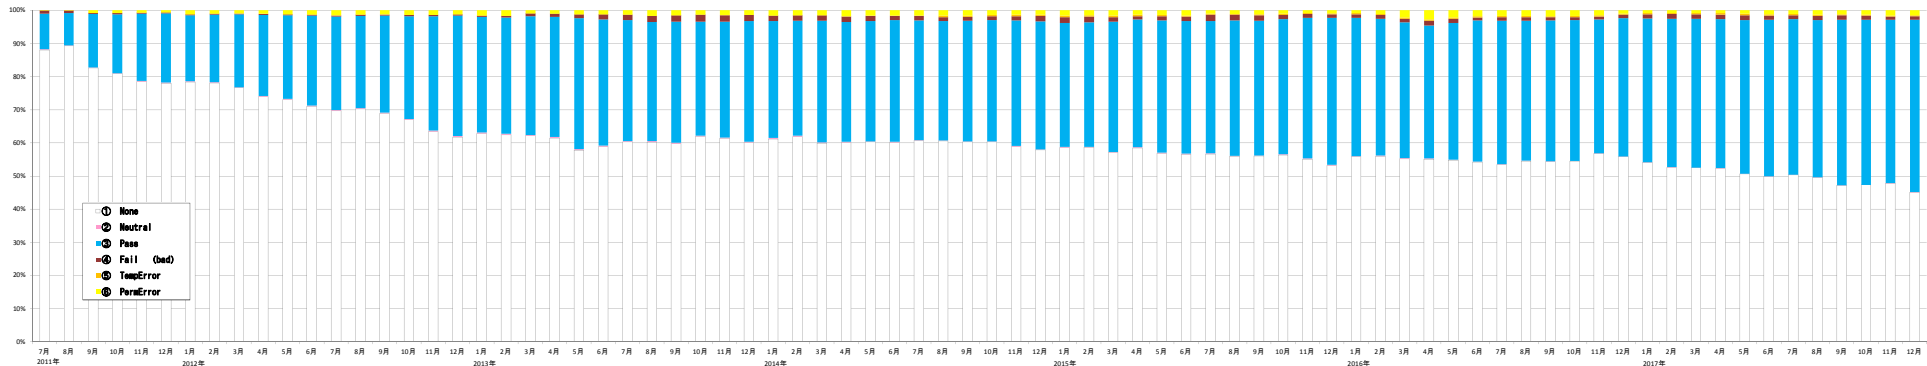

送信ドメイン認証結果の集計(DIGM)(2017年12月時点)

送信ドメイン	2011												2012												2013												2014												2015												2016												2017																																																																							
	1	2	3	4	5	6	7	8	9	10	11	12	1	2	3	4	5	6	7	8	9	10	11	12	1	2	3	4	5	6	7	8	9	10	11	12	1	2	3	4	5	6	7	8	9	10	11	12	1	2	3	4	5	6	7	8	9	10	11	12	1	2	3	4	5	6	7	8	9	10	11	12	1	2	3	4	5	6	7	8	9	10	11	12																																																												
送信ドメイン	[Data values for each month from 2011 to 2017]																																																																																																																																															