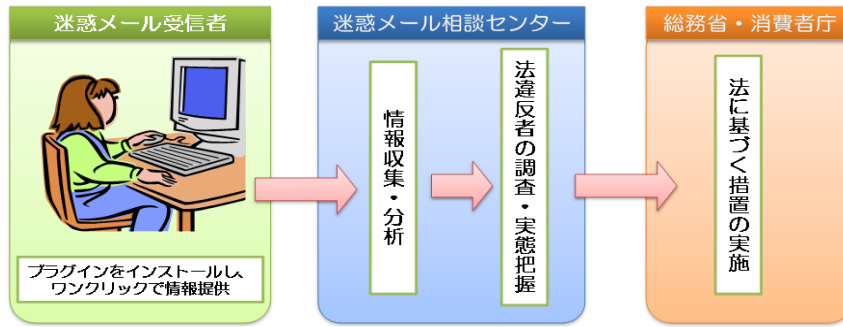

迷惑メール情報提供用プラグインソフトの概要

1 機能

メールクライアントソフトにインストールすることで、以下の機能が使用可能。

- (1) 総務省の情報提供窓口に対して、選択した迷惑メールの情報提供がワンクリックで可能。1 通当たり 1MB 以下なら最大 50 通まで一度に送信可能。
- (2) 情報提供した迷惑メールは、プラグインソフトで作成される「情報提供済みフォルダ」へ自動的に移動。

2 プラグインソフトとその対応メールソフト等

(情報提供のイメージ)

(迷惑メール情報提供用プラグインソフトのイメージ)

The screenshot shows the Outlook interface for a spam mail account. A red box highlights the "情報提供" (Information Provision) button in the top-left corner of the ribbon. A red arrow points from this button to a text box on the right.