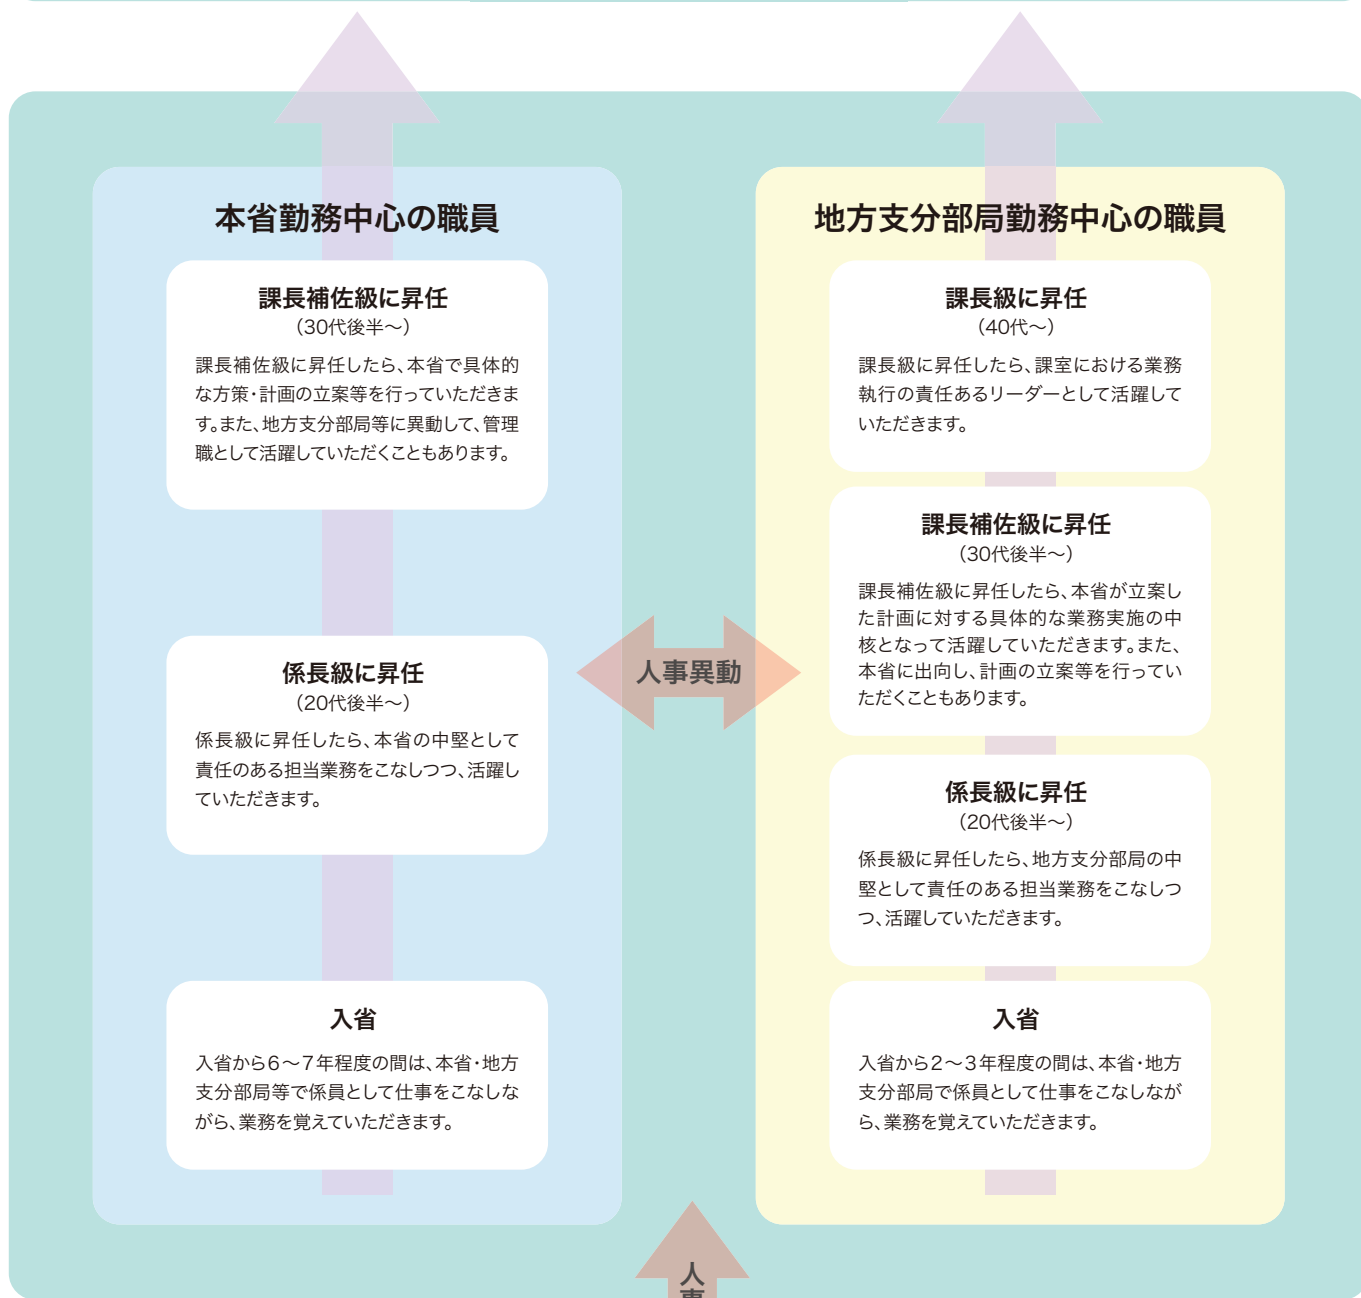

総務省入省後のキャリアステップの一例

省の幹部職員へ

これはあくまで目安です。本人の勤務成績や希望等により変わります。