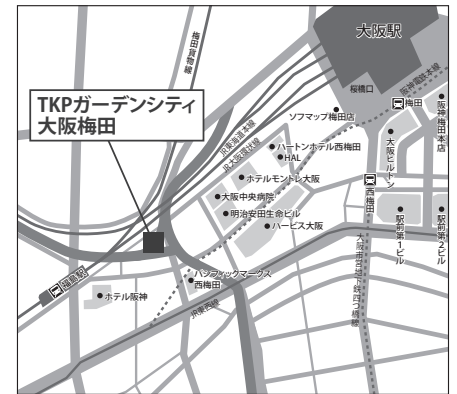

東京都千代田区永田町2-10-3東急キャピタルタワー4F
アクセス：地下鉄溜池山王駅、国会議事堂駅6番出口直結

名古屋会場 (8/21開催)

TKPガーデンシティPREMIUM名駅西口 会議室ベガ

愛知県名古屋市中村区則武1-6-3ベルヴェオオフィス名古屋2F
アクセス：名古屋駅 徒歩5分

大阪会場 (8/30開催)

TKPガーデンシティ大阪梅田 バンケット3A

大阪府大阪市福島区福島5-4-21 TKPゲートタワービル3F
アクセス：大阪駅 徒歩8分/福島駅 徒歩3~4分/
西梅田駅 徒歩2分 等