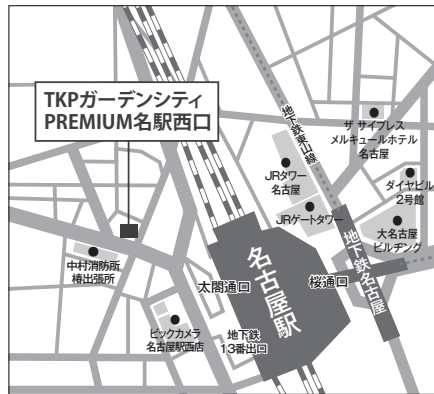

東京都千代田区永田町2-10-3東急キャピタルタワー4F
アクセス：地下鉄溜池山王駅、国会議事堂駅6番出口直結

名古屋会場 (8/21開催)

TKPガーデンシティPREMIUM名駅西口 会議室ベガ

愛知県名古屋市中村区則武1-6-3ベルヴェオオフィス名古屋2F
アクセス：名古屋駅 徒歩5分

大阪会場 (8/30開催)

TKPガーデンシティ大阪梅田 バンケット3A

大阪府大阪市福島区福島5-4-21 TKPゲートタワービル3F
アクセス：大阪駅 徒歩8分/福島駅 徒歩3~4分/
西梅田駅 徒歩2分 等