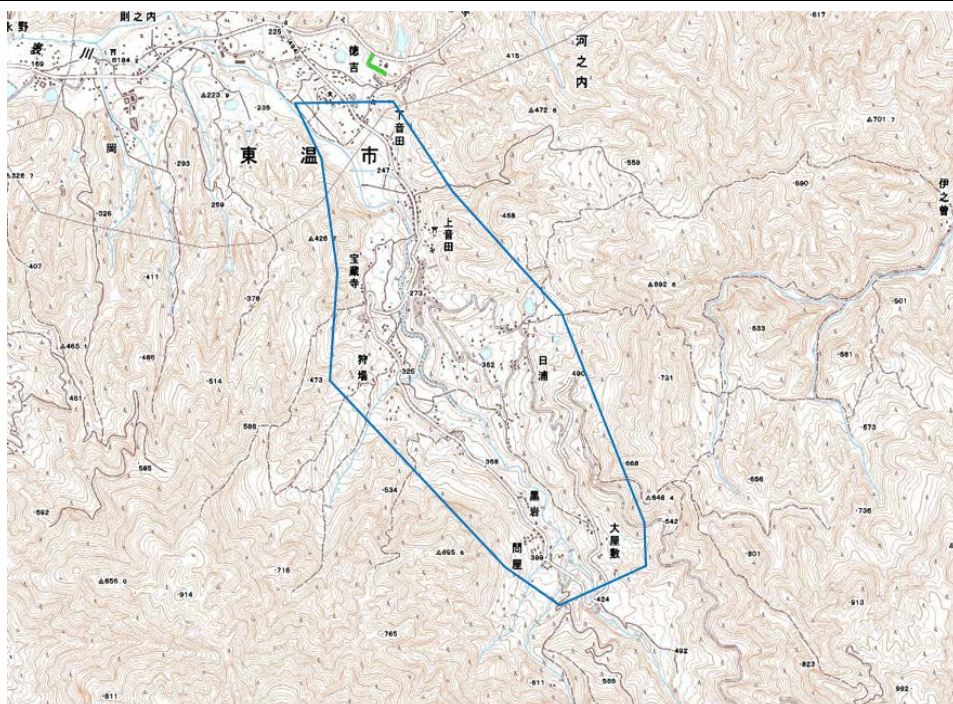

## デジタル混信の発生地域に対する対策計画（愛媛県東温市）

都道府県名	管理番号
愛媛県	3800540

自治体コード	住所
38215	愛媛県東温市(河之内テレビ共同受信組合)

地上デジタル放送の受信状況							
	NHK総合	NHK教育	南海放送	テレビ愛媛	あいテレビ	愛媛朝日テレビ	
受信局所名	松山	松山	松山	松山	松山	松山	
地上デジタル放送の受信状況	×混信(F)	×混信(F)	×混信(F)	○	○	○	

受信状況の内訳  
 ○ :良好に受信可能  
 × :受信困難

対策計画							
	NHK総合	NHK教育	南海放送	テレビ愛媛	あいテレビ	愛媛朝日テレビ	
対策手法	受信点移設	受信点移設	受信点移設	受信点移設	受信点移設	受信点移設	
難視世帯数	123	123	123	-	-	-	
対策年度							
対策済み世帯数	0	0	0	-	-	-	
未対策世帯数	123	123	123	-	-	-	

### 範囲図

この地図は、国土地理院長の承認を得て、同院発行の数値地図25000（地図画像）を複製したものである。（承認番号 平成26情複 第932号）  
 枠内：難視範囲

備考