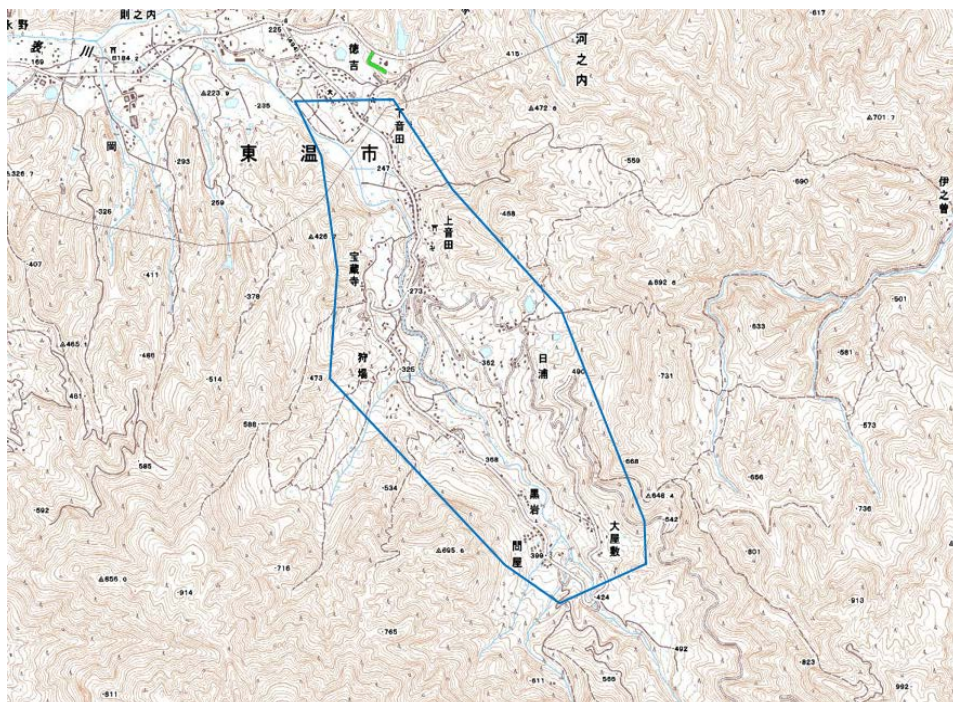

## デジタル混信の発生地域に対する対策計画（愛媛県東温市）

都道府県名	管理番号
愛媛県	3800540

自治体コード	住所
38215	愛媛県東温市(河之内テレビ共同受信組合)

地上デジタル放送の受信状況							
	NHK総合	NHK教育	南海放送	テレビ愛媛	あいテレビ	愛媛朝日テレビ	
受信局所名	松山	松山	松山	松山	松山	松山	
地上デジタル放送の受信状況	×混信(F)	×混信(F)	×混信(F)	○	○	○	

受信状況の内訳  
 ○ :良好に受信可能  
 × :受信困難

対策計画							
	NHK総合	NHK教育	南海放送	テレビ愛媛	あいテレビ	愛媛朝日テレビ	
対策手法	受信点移設	受信点移設	受信点移設	受信点移設	受信点移設	受信点移設	
難視世帯数	123	123	123	-	-	-	
対策年度							
対策済み世帯数	0	0	0	-	-	-	
未対策世帯数	123	123	123	-	-	-	

### 範囲図

この地図は、国土地理院長の承認を得て、同院発行の数値地図25000（地図画像）を複製したものである。（承認番号 平成26情複 第932号）  
 枠内：難視範囲

備考