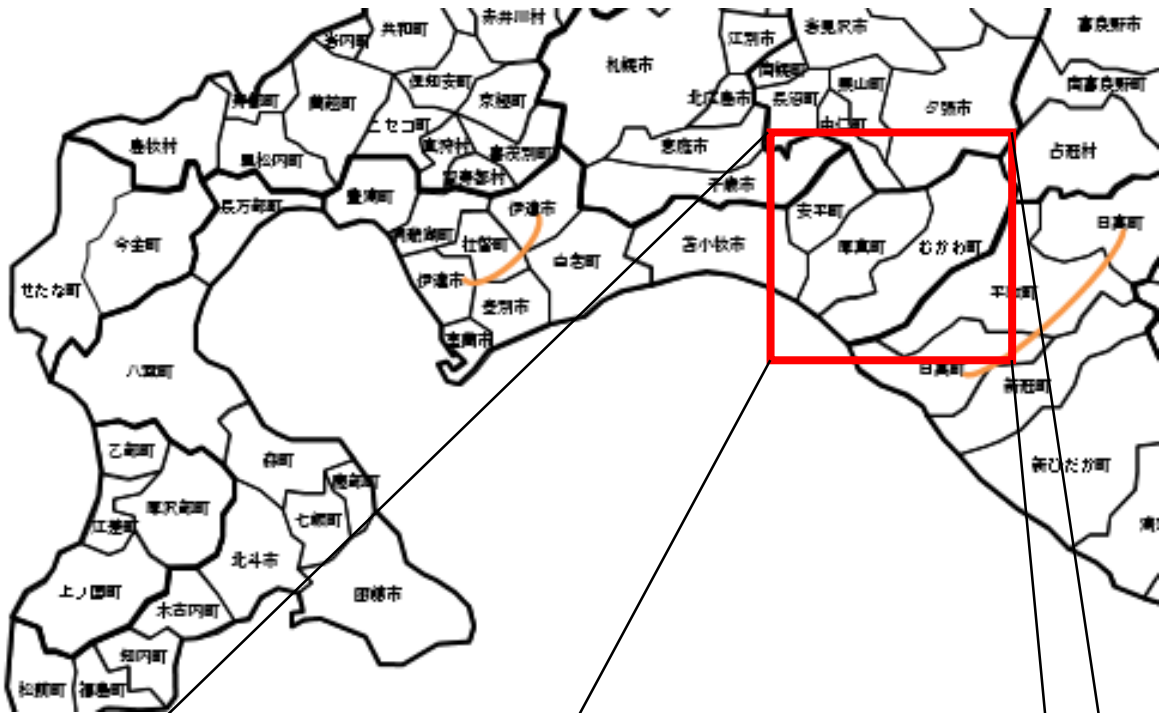

厚真町の臨時災害放送局 放送区域概略図

あつまさいがいえフエム
周波数 81.4MHz 空中線電力 50W

— 免許を付与した臨時災害放送局の放送エリアの目安(0.25mV/m)

● 送信所

※ エリア内であっても地形やビル陰等により電波が遮られるなど、聴取できない場合があります。